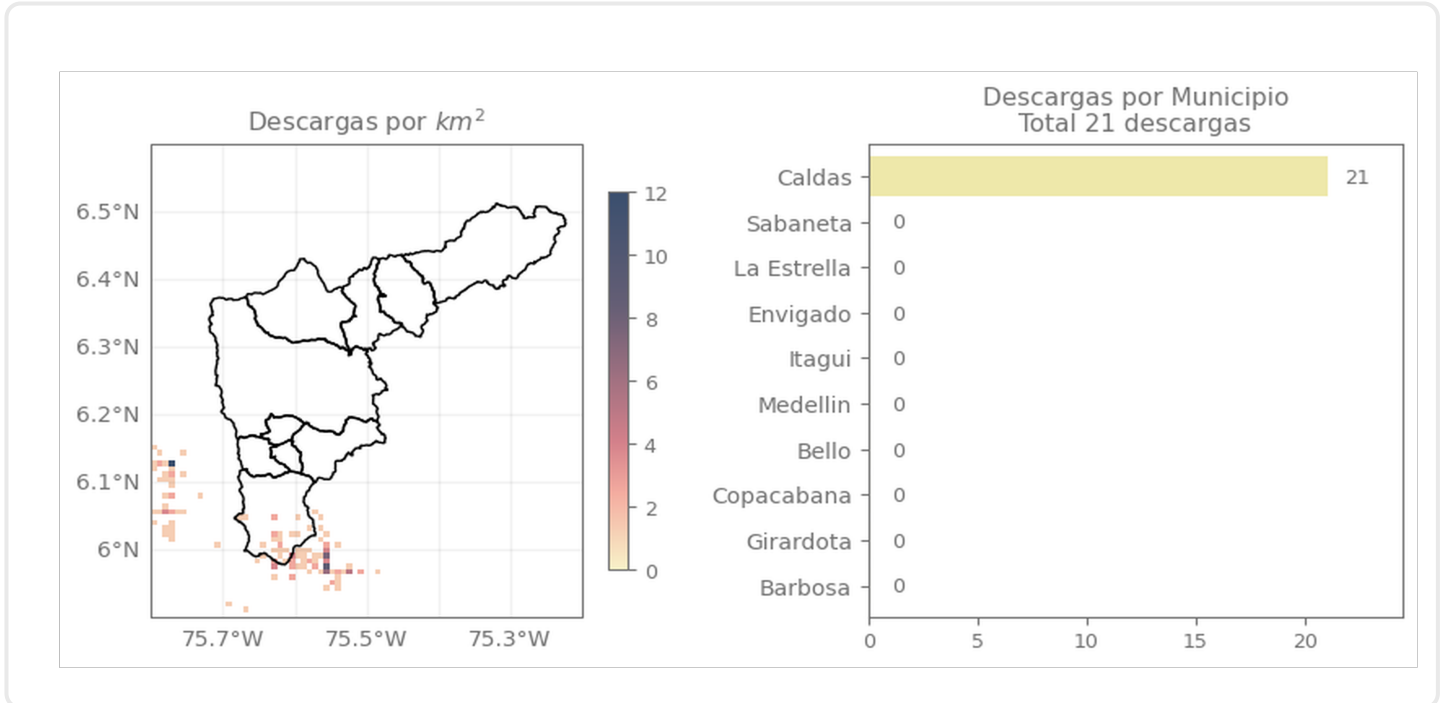

SISTEMA DE ALERTA TEMPRANA

Sistema de Alerta Temprana de Medellín y el Valle de Aburrá

Proyecto del Área Metropolitana del Valle de Aburrá

Eventos meteorológicos adicionales

Descargas Eléctricas

Descripción Descargas Eléctricas

Se registraron 21 descargas eléctricas en Caldas.

Sede Investigación y Desarrollo: Calle 48A # 10Sur-123 / Torre SIATA: Calle 50 # 71-147
Teléfono: 604 4038870 | contacto@siata.gov.co

[f](#) [t](#) [i](#) [o](#) @areametropol • @siatamedellin | [globe](#) www.metropol.gov.co • www.siata.gov.co

SISTEMA DE ALERTA TEMPRANA