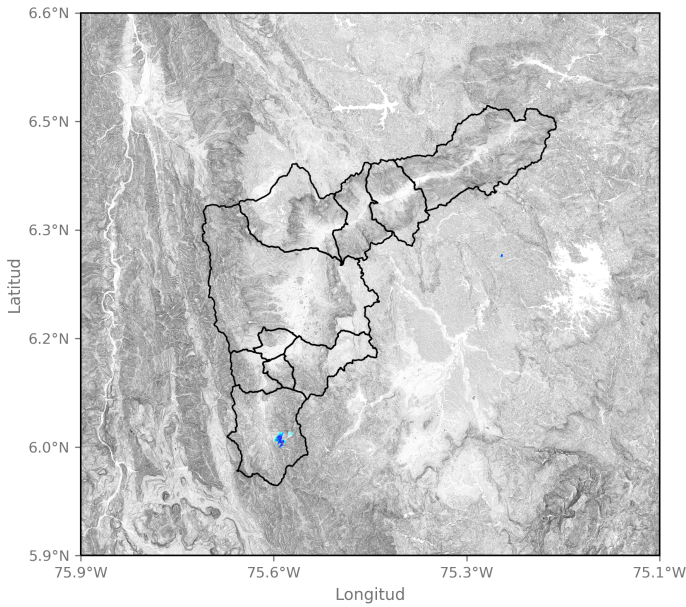

SISTEMA DE ALERTA TEMPRANA

Sistema de Alerta Temprana de Medellín y el Valle de Aburrá

Proyecto del Área Metropolitana del Valle de Aburrá

Imágenes de Radar Meteorológico

2023-09-30 12:13