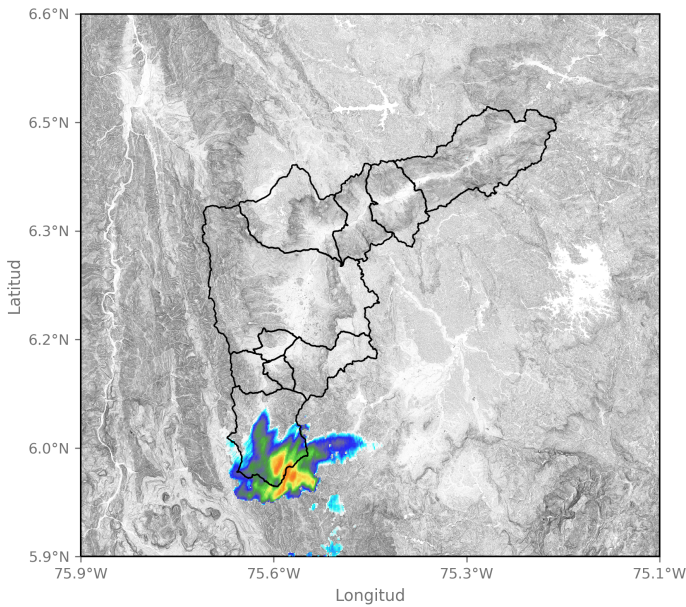

2023-09-30 17:09