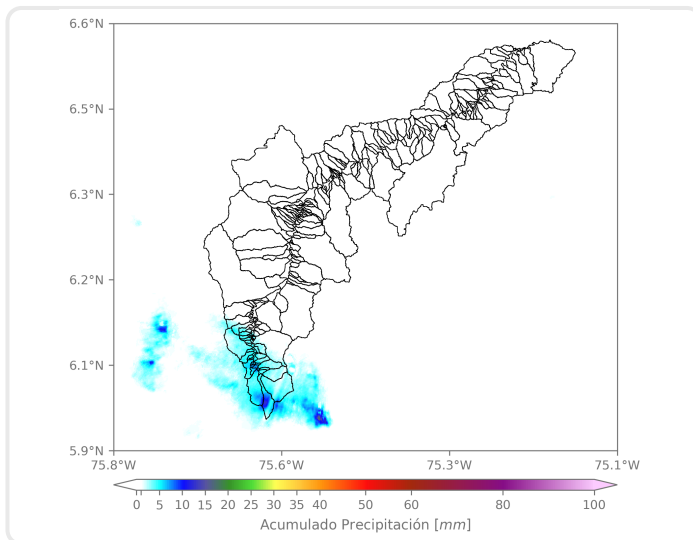

## Mayor registro de lluvia acumulado

**Magnitud:** 8.64 mm

**Estación:** 433. Salada Parte Alta - Pluviometro

**Municipio:** Caldas

## Mapa de Acumulado

## Descripción del Mapa de Acumulados

El mayor acumulado se registró sobre la cuenca de la quebrada La Mina, en Caldas, con valores máximos de hasta 10 mm.

### Descripción del Evento

El evento comenzó con la formación de un núcleo de precipitación de moderada a baja intensidad en el municipio de Caldas. Este sistema se desplazó hacia el noroccidente hasta salir del Valle de Aburrá. Posteriormente, el evento se caracterizó por la entrada de pequeños núcleos aislados de precipitación desde el oriente de Caldas y que finalmente se desplazaron en dirección noroccidente hasta disiparse totalmente en el Valle en el occidente de Caldas y La Estrella.