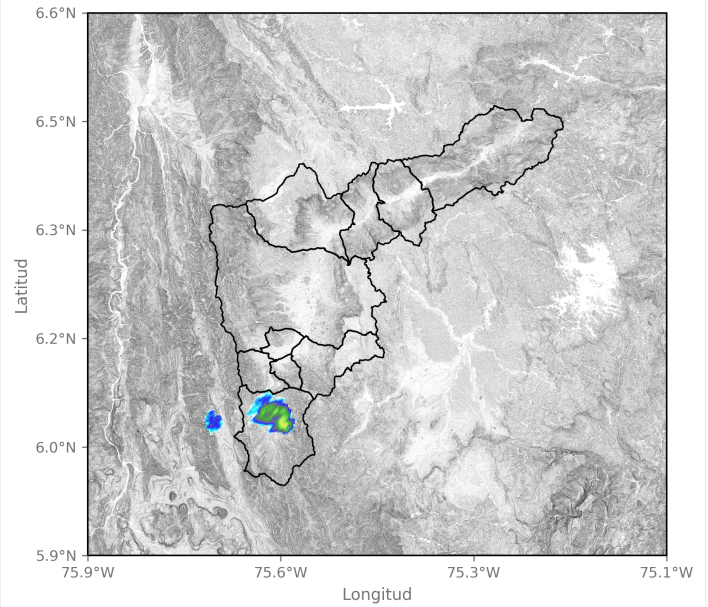

2023-09-30 14:18