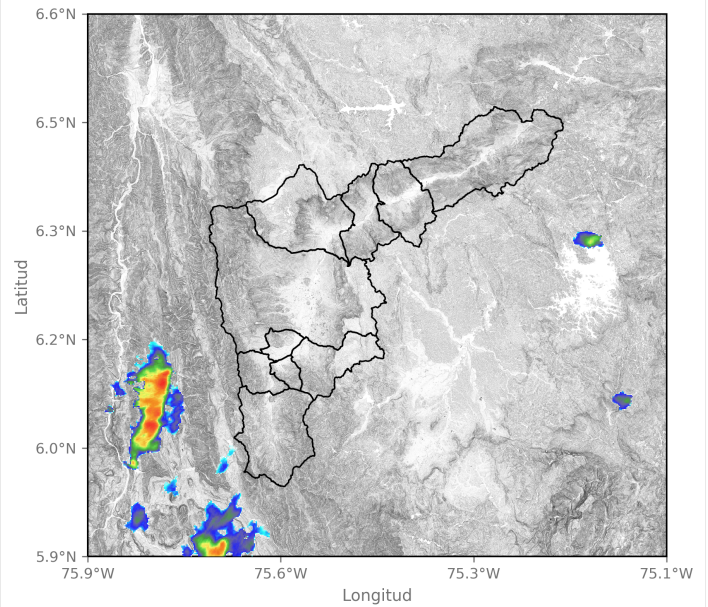

### Descripción del Evento

El evento comenzó con la formación de un núcleo de precipitación de moderada a baja intensidad en el municipio de Caldas. Este sistema se desplazó hacia el noroccidente hasta salir del Valle de Aburrá. Posteriormente, el evento se caracterizó por la entrada de pequeños núcleos aislados de precipitación desde el oriente de Caldas y que finalmente se desplazaron en dirección noroccidente hasta disiparse totalmente en el Valle en el occidente de Caldas y La Estrella.

## Imágenes de Radar Meteorológico

2023-09-30 12:13

2023-09-30 14:18

2023-09-30 17:09

2023-09-30 17:56

Sede Investigación y Desarrollo: Calle 48A # 10Sur-123 / Torre SIATA: Calle 50 # 71-147  
Teléfono: 604 4038870 | contacto@siata.gov.co