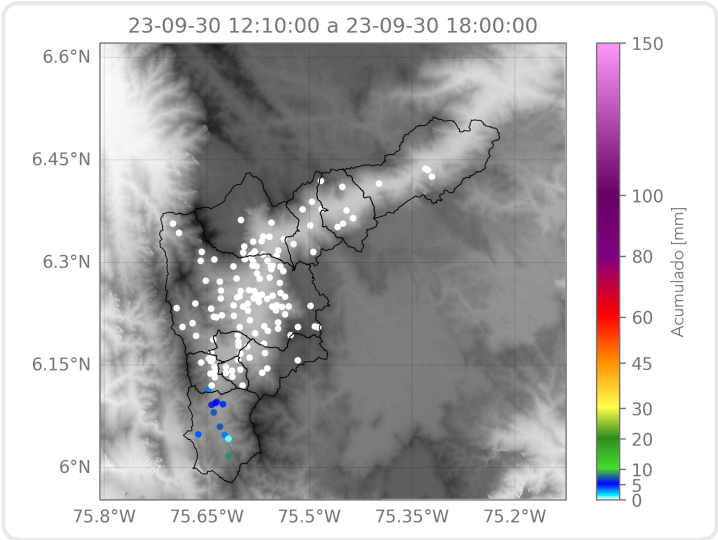

Mapa de Precipitaciones

Elaborado por: Estefanía López - Mac Muñoz
Área Operacional
Sistema de Alerta Temprana