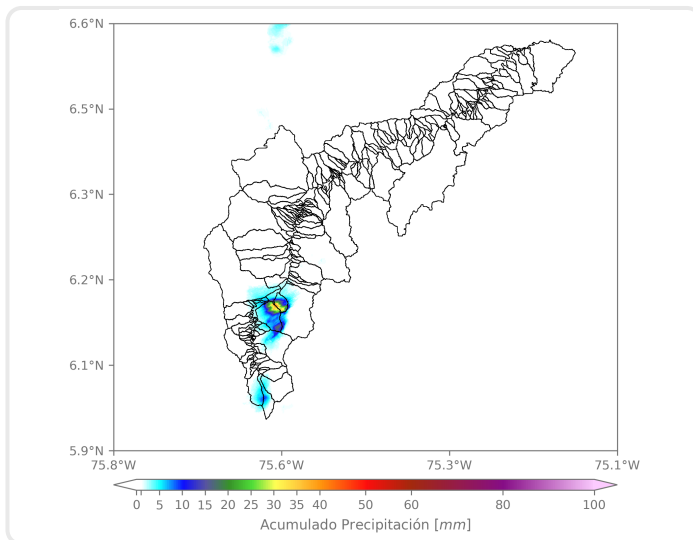

Duración: 2 horas 57.0 minutos

Mayor intensidad de lluvia

Magnitud: 88.39 mm/hora **Hora:** 15:15:00

Estación: 65. I.E Las Lomitas

Municipio: Sabaneta

Mayor registro de lluvia acumulado

Magnitud: 30.99 mm

Estación: 65. I.E Las Lomitas

Municipio: Sabaneta

Mapa de Acumulado

Descripción del Mapa de Acumulados

El mayor acumulado se registró sobre las cuencas de las Quebrada La Mina en Envigado y La Doctora en Sabaneta, alcanzando valores de hasta máximo 40 mm.

(i) Mapa de acumulados de lluvia radar durante el evento

Descripción del Evento

El evento inició con la formación de sistemas de lluvias en el municipio de Caldas, este sistema persistió por más de una hora y posteriormente un nuevo sistema se comenzó a desarrollar entre los municipios de Itagüí, Envigado, Sabaneta y sur de Medellín. En su desplazamiento hacia el suroccidente las lluvias se extendieron y aumentaron su intensidad, ingresando a La Estrella. Finalmente el sistema persistió y en su desplazamiento se disipó por completo a las 16:30.

Descripción Descargas Eléctricas

Se registraron 14 descargas eléctricas, distribuidas en La Estrella (7), Caldas (3), Sabaneta (2), Envigado (1), Itagui (1).

Mapa de Precipitaciones

Elaborado por: Estefanía López - Juan David García
Área Operacional
Sistema de Alerta Temprana