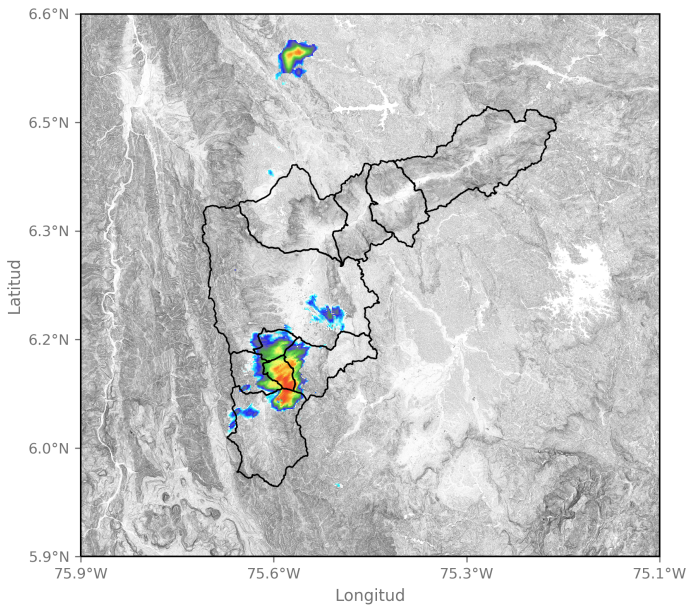

2023-09-23 15:34