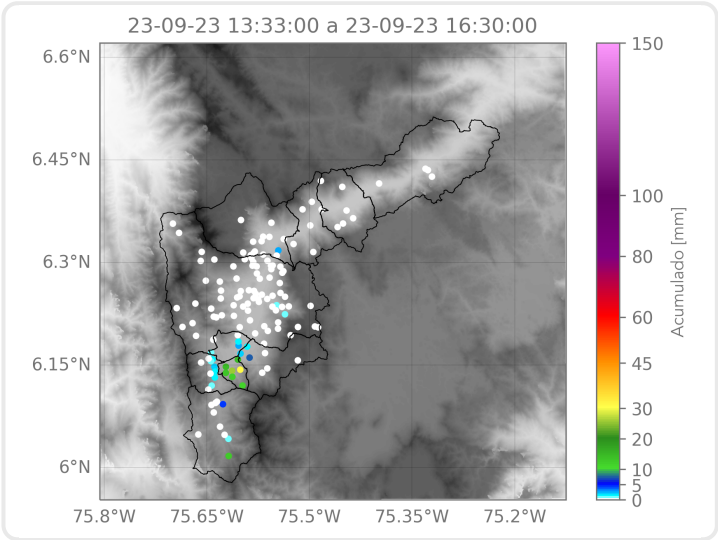

Municipio: Sabaneta

Mapa de Acumulado

Descripción del Mapa de Acumulados

El mayor acumulado se registró sobre las cuencas de las Quebrada La Mina en Envigado y La Doctora en Sabaneta, alcanzando valores de hasta máximo 40 mm.

(i) Mapa de acumulados de lluvia radar durante el evento

Descripción del Evento

El evento inició con la formación de sistemas de lluvias en el municipio de Caldas, este sistema persistió por más de una hora y posteriormente un nuevo sistema se comenzó a desarrollar entre los municipios de Itagüí, Envigado, Sabaneta y sur de Medellín. En su desplazamiento hacia el suroccidente las lluvias se extendieron y aumentaron su intensidad, ingresando a La Estrella. Finalmente el sistema persistió y en su desplazamiento se disipó por completo a las 16:30.

SISTEMA DE ALERTA TEMPRANA

SISTEMA DE ALERTA TEMPRANA

Sistema de Alerta Temprana de Medellín y el Valle de Aburrá

Proyecto del Área Metropolitana del Valle de Aburrá

Eventos meteorológicos adicionales

Descargas Eléctricas

Descripción Descargas Eléctricas

Se registraron 14 descargas eléctricas, distribuidas en La Estrella (7), Caldas (3), Sabaneta (2), Envigado (1), Itagui (1).

Mapa de Precipitaciones

Elaborado por: Estefanía López - Juan David García
Área Operacional
Sistema de Alerta Temprana