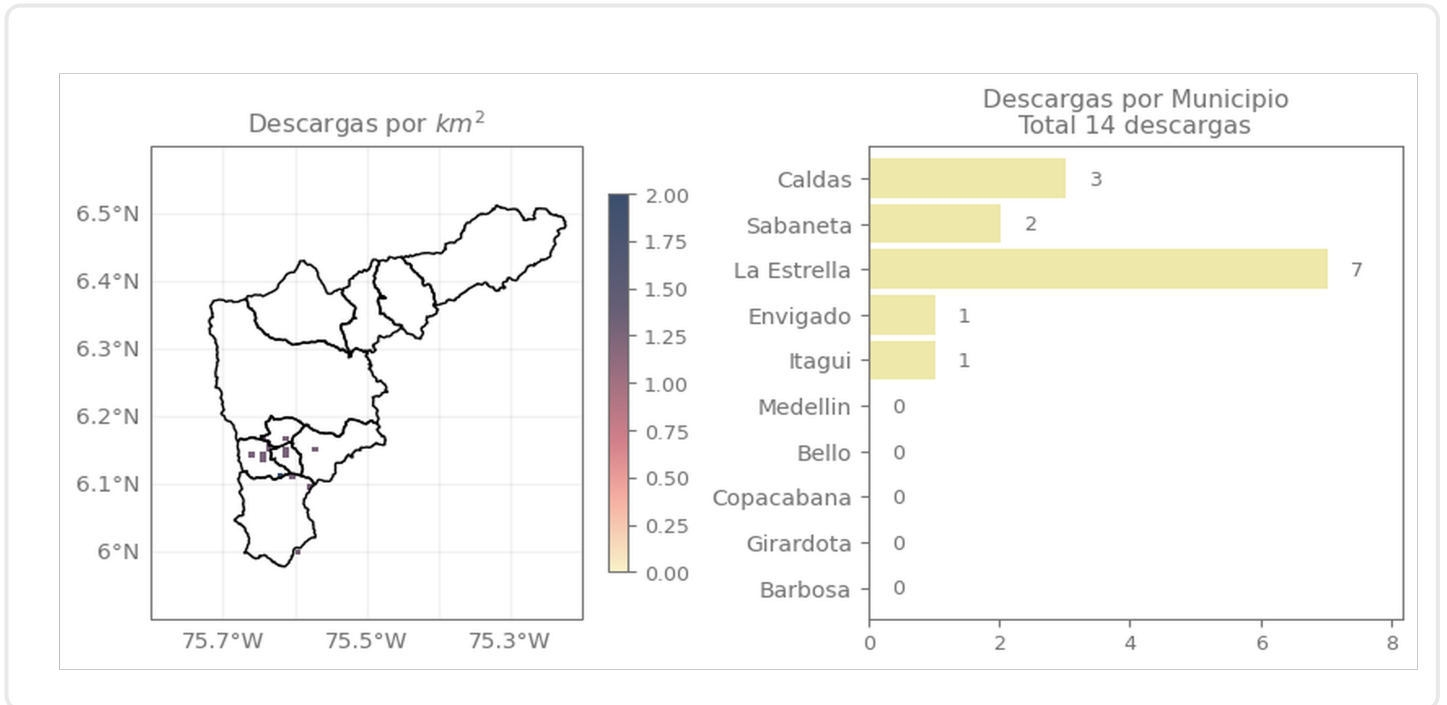

Municipio: Sabaneta

Mapa de Acumulado

Descripción del Mapa de Acumulados

El mayor acumulado se registró sobre las cuencas de las Quebrada La Mina en Envigado y La Doctora en Sabaneta, alcanzando valores de hasta máximo 40 mm.

(i) Mapa de acumulados de lluvia radar durante el evento

Descripción del Evento

El evento inició con la formación de sistemas de lluvias en el municipio de Caldas, este sistema persistió por más de una hora y posteriormente un nuevo sistema se comenzó a desarrollar entre los municipios de Itagüí, Envigado, Sabaneta y sur de Medellín. En su desplazamiento hacia el suroccidente las lluvias se extendieron y aumentaron su intensidad, ingresando a La Estrella. Finalmente el sistema persistió y en su desplazamiento se disipó por completo a las 16:30.

SISTEMA DE ALERTA TEMPRANA

SISTEMA DE ALERTA TEMPRANA

Sistema de Alerta Temprana de Medellín y el Valle de Aburrá

Proyecto del Área Metropolitana del Valle de Aburrá

Eventos meteorológicos adicionales

Descargas Eléctricas

Descripción Descargas Eléctricas

Se registraron 14 descargas eléctricas, distribuidas en La Estrella (7), Caldas (3), Sabaneta (2), Envigado (1), Itagui (1).

Mapa de Precipitaciones

Elaborado por: Estefanía López - Juan David García
Área Operacional
Sistema de Alerta Temprana