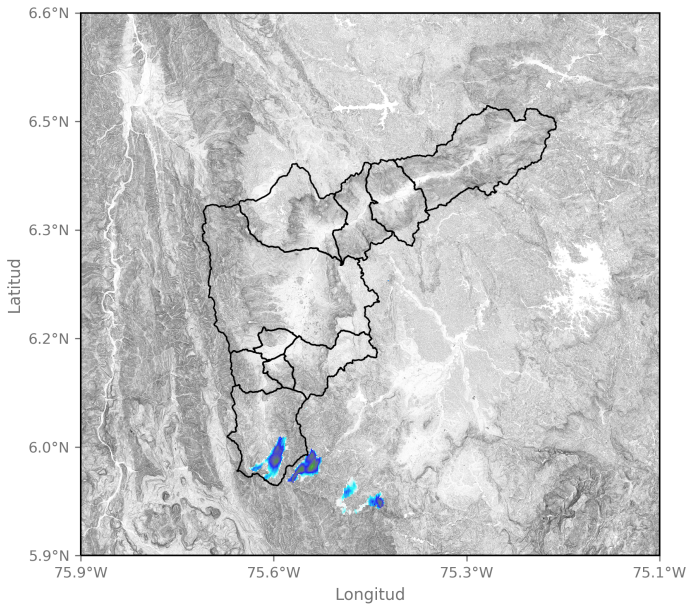

Municipio: Sabaneta

Mapa de Acumulado

Descripción del Mapa de Acumulados

El mayor acumulado se registró sobre las cuencas de las Quebrada La Mina en Envigado y La Doctora en Sabaneta, alcanzando valores de hasta máximo 40 mm.

(i) Mapa de acumulados de lluvia radar durante el evento

Descripción del Evento

El evento inició con la formación de sistemas de lluvias en el municipio de Caldas, este sistema persistió por más de una hora y posteriormente un nuevo sistema se comenzó a desarrollar entre los municipios de Itagüí, Envigado, Sabaneta y sur de Medellín. En su desplazamiento hacia el suroccidente las lluvias se extendieron y aumentaron su intensidad, ingresando a La Estrella. Finalmente el sistema persistió y en su desplazamiento se disipó por completo a las 16:30.

SISTEMA DE ALERTA TEMPRANA

SISTEMA DE ALERTA TEMPRANA

Sistema de Alerta Temprana de Medellín y el Valle de Aburrá

Proyecto del Área Metropolitana del Valle de Aburrá

Imágenes de Radar Meteorológico

2023-09-23 13:43

Descripción Descargas Eléctricas

Se registraron 14 descargas eléctricas, distribuidas en La Estrella (7), Caldas (3), Sabaneta (2), Envigado (1), Itagui (1).

Mapa de Precipitaciones

Elaborado por: Estefanía López - Juan David García
Área Operacional
Sistema de Alerta Temprana