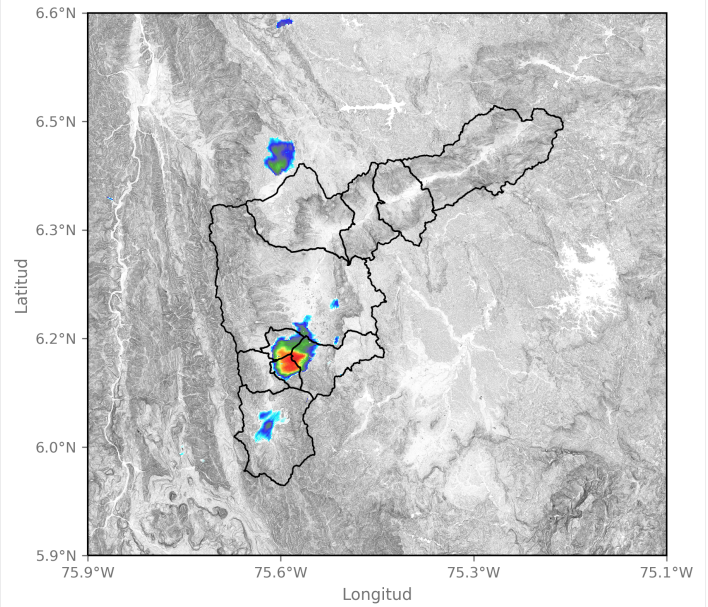

Municipio: Sabaneta

Mapa de Acumulado

Descripción del Mapa de Acumulados

El mayor acumulado se registró sobre las cuencas de las Quebrada La Mina en Envigado y La Doctora en Sabaneta, alcanzando valores de hasta máximo 40 mm.

(i) Mapa de acumulados de lluvia radar durante el evento

Descripción del Evento

El evento inició con la formación de sistemas de lluvias en el municipio de Caldas, este sistema persistió por más de una hora y posteriormente un nuevo sistema se comenzó a desarrollar entre los municipios de Itagüí, Envigado, Sabaneta y sur de Medellín. En su desplazamiento hacia el suroccidente las lluvias se extendieron y aumentaron su intensidad, ingresando a La Estrella. Finalmente el sistema persistió y en su desplazamiento se disipó por completo a las 16:30.

SISTEMA DE ALERTA TEMPRANA

SISTEMA DE ALERTA TEMPRANA

Sistema de Alerta Temprana de Medellín y el Valle de Aburrá

Proyecto del Área Metropolitana del Valle de Aburrá

Imágenes de Radar Meteorológico

2023-09-23 13:43