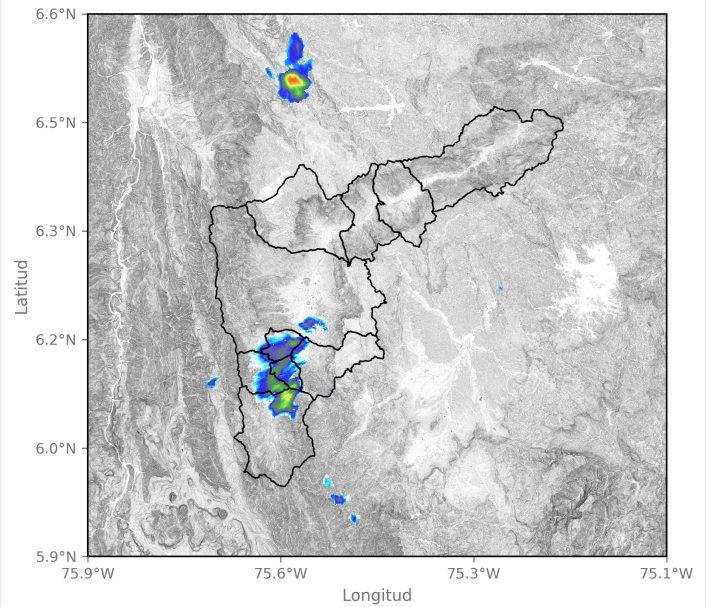

2023-09-23 15:55

Sede Investigación y Desarrollo: Calle 48A # 10Sur-123 / Torre SIATA: Calle 50 # 71-147
Teléfono: 604 4038870 | contacto@siata.gov.co

📱 @areametropol • @siatamedellin | 🌐 www.metropol.gov.co • www.siata.gov.co

SISTEMA DE ALERTA TEMPRANA