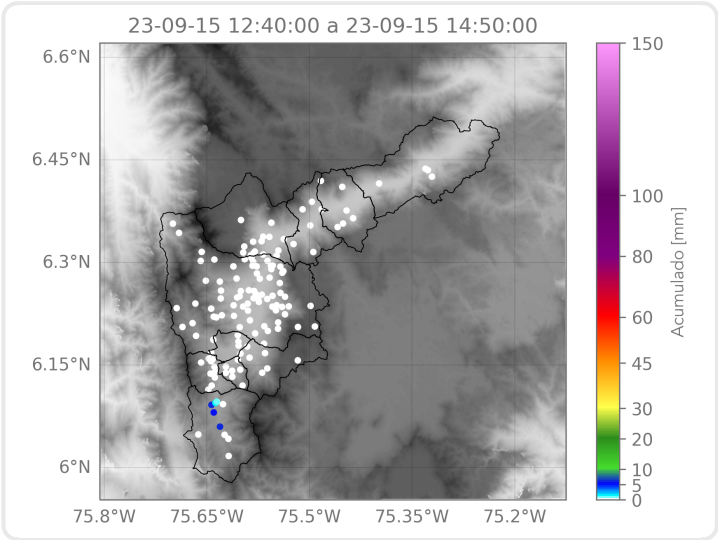

Mapa de Precipitaciones

Elaborado por: Mónica Álvarez - Herney Sánchez
Área Operacional
Sistema de Alerta Temprana