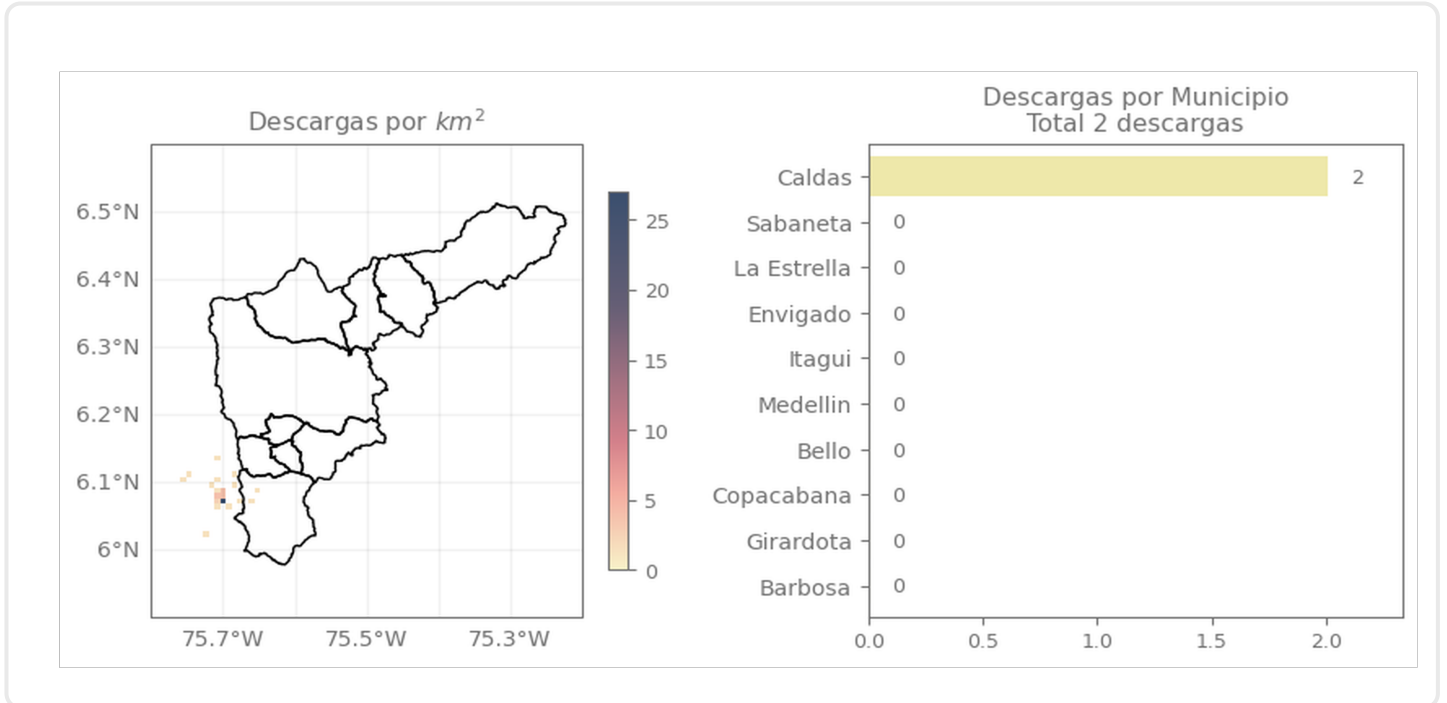

SISTEMA DE ALERTA TEMPRANA

Sistema de Alerta Temprana de Medellín y el Valle de Aburrá

Proyecto del Área Metropolitana del Valle de Aburrá

Eventos meteorológicos adicionales

Descargas Eléctricas

Descripción Descargas Eléctricas

Se registraron 2 descargas eléctricas en el municipio de Caldas