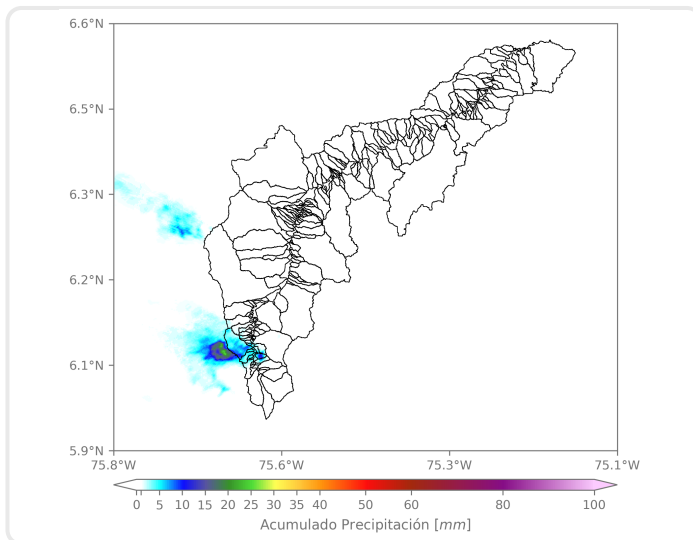

REGISTRO DE EVENTOS DE PRECIPITACIÓN

Fecha: 2023-09-15

Evento: 2983

Caracterización de los eventos

Fecha inicio:
2023-09-15

Fecha fin:
2023-09-15

Hora inicio:
12:40

Hora fin:
14:50

Duración: 2 horas 10.0 minutos

Mayor intensidad de lluvia

Magnitud: 60.96 mm/hora **Hora:** 14:30:00

Estación: 515. La Valeria - Caldas

Municipio: Caldas

Mayor registro de lluvia acumulado

Magnitud: 6.35 mm

Estación: 171. Escombrera Mocatan - Pluviometro

Municipio: Caldas

Mapa de Acumulado

Descripción del Mapa de Acumulados

El mayor acumulado se registró sobre la cuenca de la quebrada La Valeria en el municipio de Caldas, alcanzando valores máximos cercanos a los 10 mm.

(i) Mapa de acumulados de lluvia radar durante el evento

Descripción del Evento

El evento de precipitación registrado en la tarde del 15 de septiembre se caracterizó por su corta duración y alta intensidad sobre el municipio de Caldas. Este sistema se desplazó hacia el noroccidente generando precipitaciones de baja a moderada intensidad en el municipio de La Estrella.