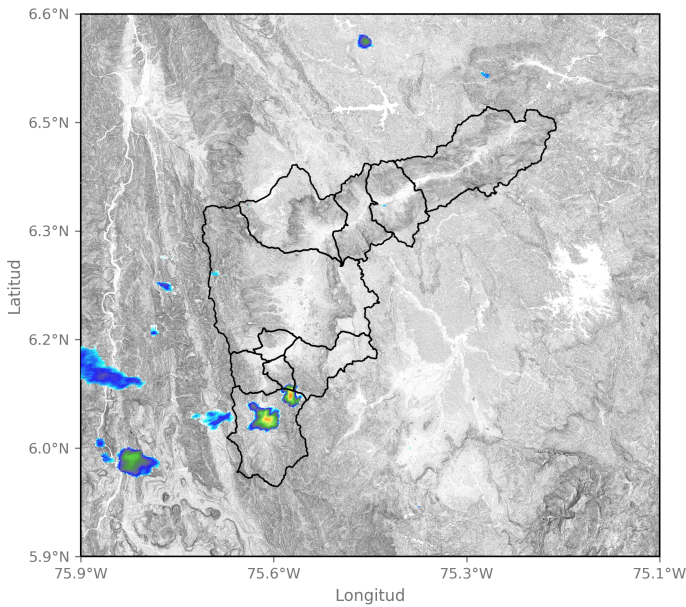

2023-09-15 13:53