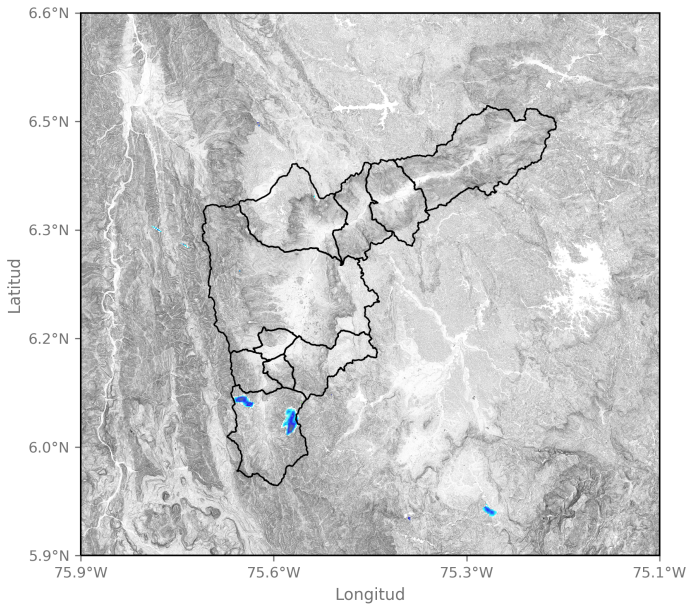

Estación: 171. Escombrera Mocatan - Pluviometro

Municipio: Caldas

Mapa de Acumulado

Descripción del Mapa de Acumulados

El mayor acumulado se registró sobre la cuenca de la quebrada La Valeria en el municipio de Caldas, alcanzando valores máximos cercanos a los 10 mm.

(i) Mapa de acumulados de lluvia radar durante el evento

Descripción del Evento

El evento de precipitación registrado en la tarde del 15 de septiembre se caracterizó por su corta duración y alta intensidad sobre el municipio de Caldas. Este sistema se desplazó hacia el noroccidente generando precipitaciones de baja a moderada intensidad en el municipio de La Estrella.

SISTEMA DE ALERTA TEMPRANA

SISTEMA DE ALERTA TEMPRANA

Sistema de Alerta Temprana de Medellín y el Valle de Aburrá

Proyecto del Área Metropolitana del Valle de Aburrá

Imágenes de Radar Meteorológico

2023-09-15 12:00