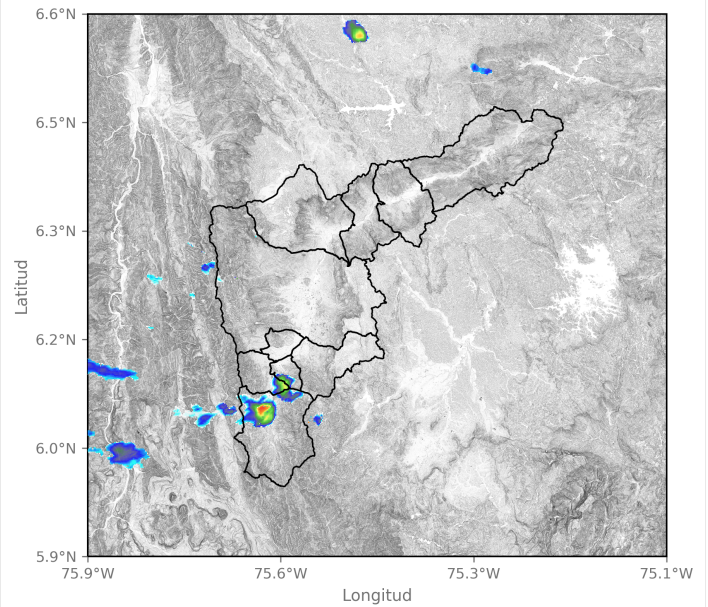

2023-09-15 13:58

Sede Investigación y Desarrollo: Calle 48A # 10Sur-123 / Torre SIATA: Calle 50 # 71-147
Teléfono: 604 4038870 | contacto@siata.gov.co

f t i o @areametropol • @siatamedellin | www.metropol.gov.co • www.siata.gov.co