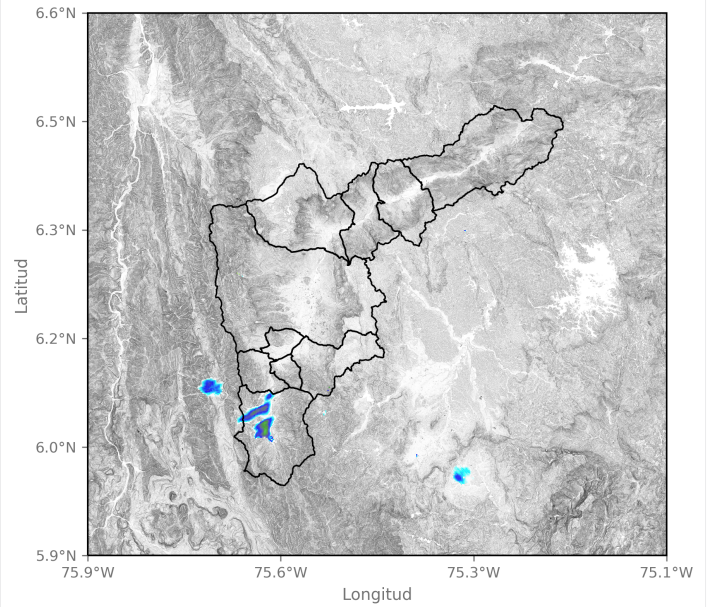

Estación: 171. Escombrera Mocatan - Pluviometro

Municipio: Caldas

Mapa de Acumulado

Descripción del Mapa de Acumulados

El mayor acumulado se registró sobre la cuenca de la quebrada La Valeria en el municipio de Caldas, alcanzando valores máximos cercanos a los 10 mm.

(i) Mapa de acumulados de lluvia radar durante el evento

Descripción del Evento

El evento de precipitación registrado en la tarde del 15 de septiembre se caracterizó por su corta duración y alta intensidad sobre el municipio de Caldas. Este sistema se desplazó hacia el noroccidente generando precipitaciones de baja a moderada intensidad en el municipio de La Estrella.

SISTEMA DE ALERTA TEMPRANA

SISTEMA DE ALERTA TEMPRANA

Sistema de Alerta Temprana de Medellín y el Valle de Aburrá

Proyecto del Área Metropolitana del Valle de Aburrá

Imágenes de Radar Meteorológico

2023-09-15 12:00