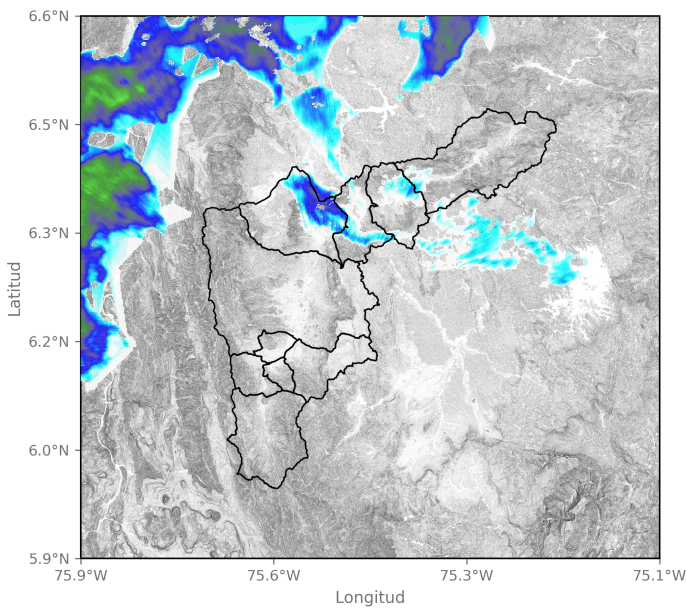

Estación: 29. Escuela Marina Orth

Municipio: Medellín

Mapa de Acumulado

Descripción del Mapa de Acumulados

Los mayores acumulados se registraron en Barbosa, en el oriente de Medellín y en Bello con valores de hasta 10 mm, en el resto del Valle los acumulados no superan los 5 mm.

(i) Mapa de acumulados de lluvia radar durante el evento

Descripción del Evento

El evento inició debido al ingreso de un sistema de precipitación de moderada a alta intensidad proveniente del oriente. Inicialmente, se registraron precipitaciones en el municipio de Barbosa y a medida que el sistema fue desplazándose hacia el occidente cubrió todos los municipios del área metropolitana del Valle de Aburrá con intensidades moderadas a altas. El sistema siguió su curso hacia el occidente y salió por completo del Valle cerca de las 13:30.

SISTEMA DE ALERTA TEMPRANA

SISTEMA DE ALERTA TEMPRANA

Sistema de Alerta Temprana de Medellín y el Valle de Aburrá

Proyecto del Área Metropolitana del Valle de Aburrá

2023-09-02 11:07

2023-09-02 11:43

2023-09-02 12:35