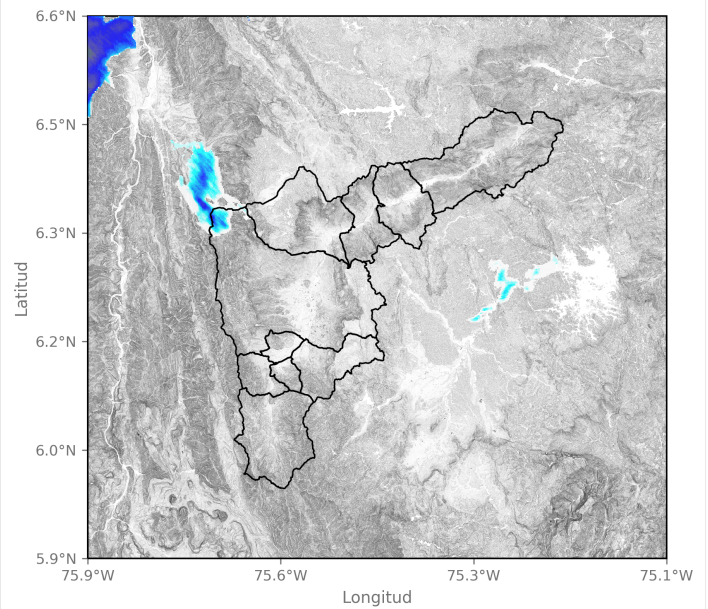

Estación: 29. Escuela Marina Orth

Municipio: Medellín

Mapa de Acumulado

Descripción del Mapa de Acumulados

Los mayores acumulados se registraron en Barbosa, en el oriente de Medellín y en Bello con valores de hasta 10 mm, en el resto del Valle los acumulados no superan los 5 mm.

(i) Mapa de acumulados de lluvia radar durante el evento

Descripción del Evento

El evento inició debido al ingreso de un sistema de precipitación de moderada a alta intensidad proveniente del oriente. Inicialmente, se registraron precipitaciones en el municipio de Barbosa y a medida que el sistema fue desplazándose hacia el occidente cubrió todos los municipios del área metropolitana del Valle de Aburrá con intensidades moderadas a altas. El sistema siguió su curso hacia el occidente y salió por completo del Valle cerca de las 13:30.

SISTEMA DE ALERTA TEMPRANA

SISTEMA DE ALERTA TEMPRANA

Sistema de Alerta Temprana de Medellín y el Valle de Aburrá

Proyecto del Área Metropolitana del Valle de Aburrá

2023-09-02 11:07

2023-09-02 11:43

2023-09-02 12:35