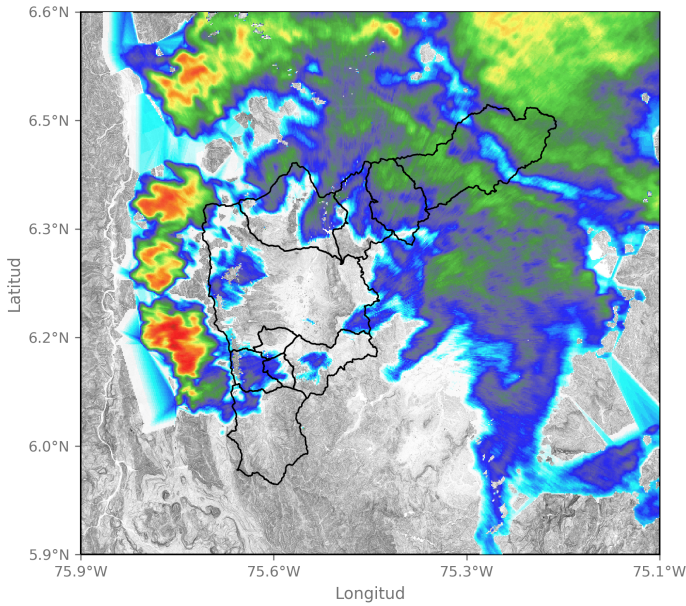

SISTEMA DE ALERTA TEMPRANA

Sistema de Alerta Temprana de Medellín y el Valle de Aburrá

Proyecto del Área Metropolitana del Valle de Aburrá

2023-09-02 11:07