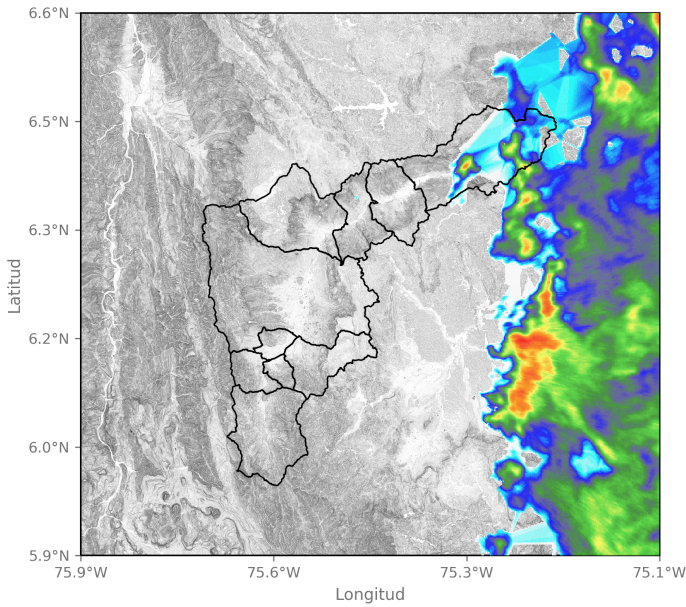

(i) Mapa de acumulados de lluvia radar durante el evento

Descripción del Evento

El evento inició debido al ingreso de un sistema de precipitación de moderada a alta intensidad proveniente del oriente. Inicialmente, se registraron precipitaciones en el municipio de Barbosa y a medida que el sistema fue desplazándose hacia el occidente cubrió todos los municipios del área metropolitana del Valle de Aburrá con intensidades moderadas a altas. El sistema siguió su curso hacia el occidente y salió por completo del Valle cerca de las 13:30.

SISTEMA DE ALERTA TEMPRANA

SISTEMA DE ALERTA TEMPRANA

Sistema de Alerta Temprana de Medellín y el Valle de Aburrá

Proyecto del Área Metropolitana del Valle de Aburrá

Imágenes de Radar Meteorológico

2023-09-02 09:02