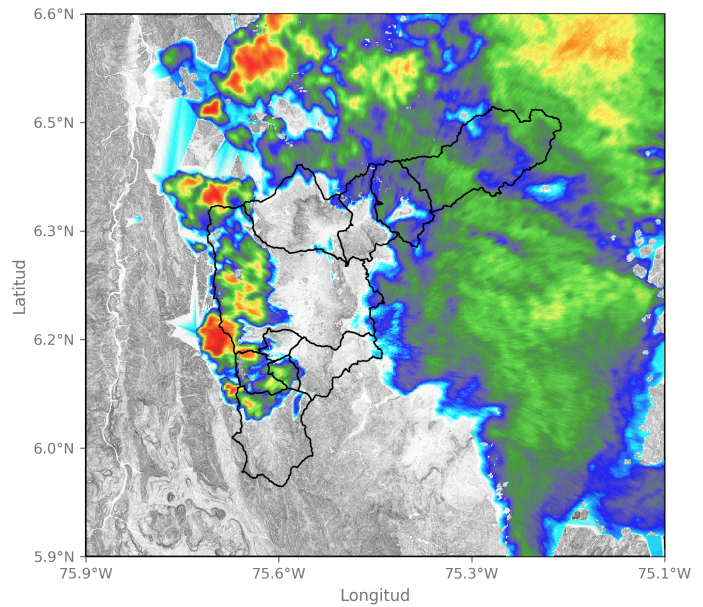

2023-09-02 10:46

Sede Investigación y Desarrollo: Calle 48A # 10Sur-123 / Torre SIATA: Calle 50 # 71-147
Teléfono: 604 4038870 | contacto@siata.gov.co

📱 @areametropol • @siatamedellin | 🌐 www.metropol.gov.co • www.siata.gov.co

SISTEMA DE ALERTA TEMPRANA