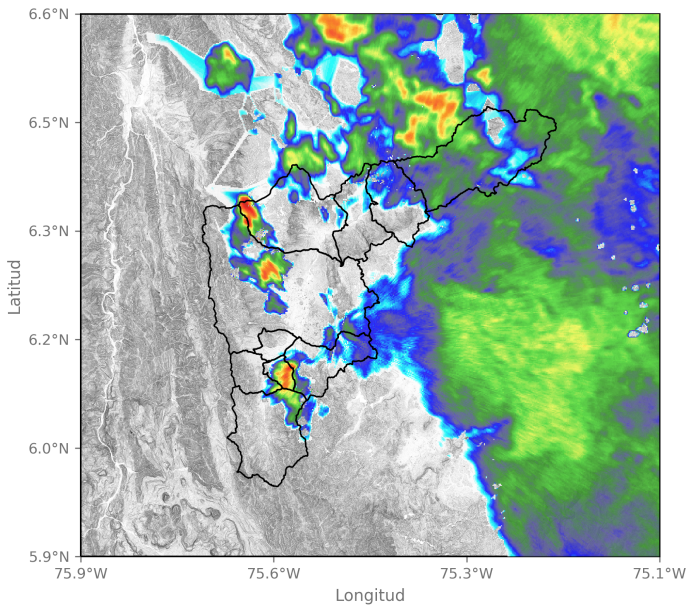

2023-09-02 10:25