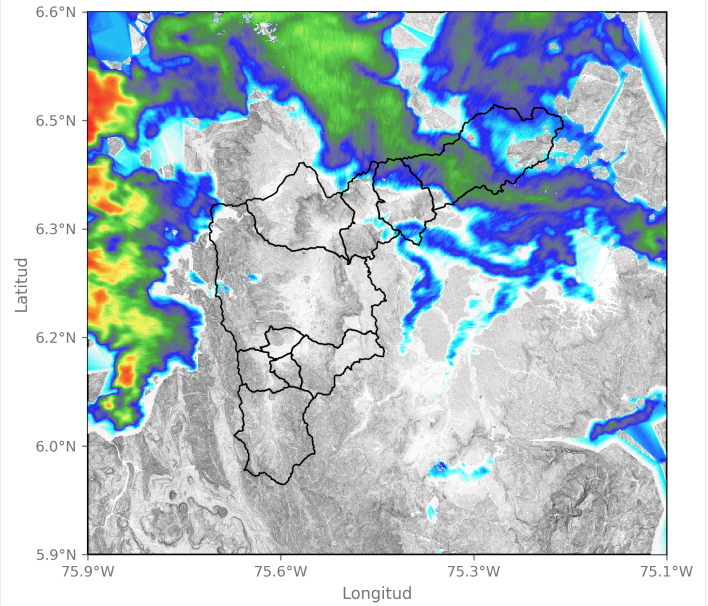

(i) Mapa de acumulados de lluvia radar durante el evento

Descripción del Evento

El evento inició debido al ingreso de un sistema de precipitación de moderada a alta intensidad proveniente del oriente. Inicialmente, se registraron precipitaciones en el municipio de Barbosa y a medida que el sistema fue desplazándose hacia el occidente cubrió todos los municipios del área metropolitana del Valle de Aburrá con intensidades moderadas a altas. El sistema siguió su curso hacia el occidente y salió por completo del Valle cerca de las 13:30.

SISTEMA DE ALERTA TEMPRANA

SISTEMA DE ALERTA TEMPRANA

Sistema de Alerta Temprana de Medellín y el Valle de Aburrá

Proyecto del Área Metropolitana del Valle de Aburrá

2023-09-02 11:07

2023-09-02 11:43

2023-09-02 12:35