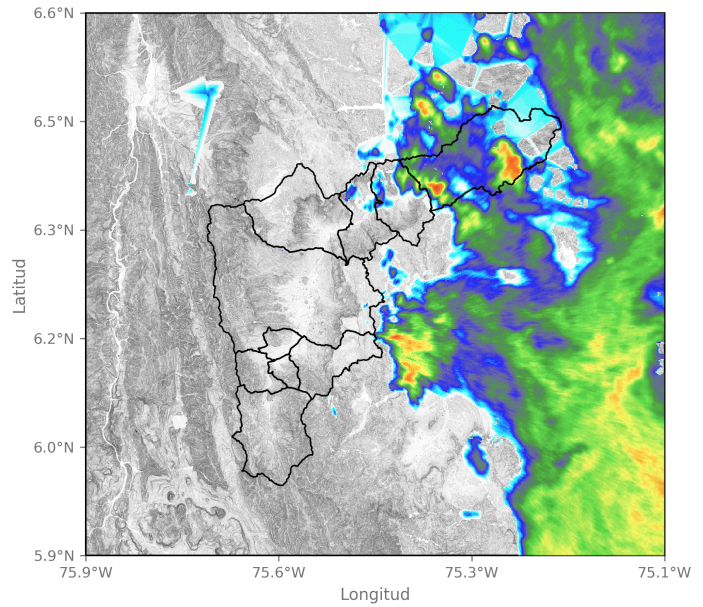

Estación: 29. Escuela Marina Orth

Municipio: Medellín

Mapa de Acumulado

Descripción del Mapa de Acumulados

Los mayores acumulados se registraron en Barbosa, en el oriente de Medellín y en Bello con valores de hasta 10 mm, en el resto del Valle los acumulados no superan los 5 mm.

(i) Mapa de acumulados de lluvia radar durante el evento

Descripción del Evento

El evento inició debido al ingreso de un sistema de precipitación de moderada a alta intensidad proveniente del oriente. Inicialmente, se registraron precipitaciones en el municipio de Barbosa y a medida que el sistema fue desplazándose hacia el occidente cubrió todos los municipios del área metropolitana del Valle de Aburrá con intensidades moderadas a altas. El sistema siguió su curso hacia el occidente y salió por completo del Valle cerca de las 13:30.

SISTEMA DE ALERTA TEMPRANA

SISTEMA DE ALERTA TEMPRANA

Sistema de Alerta Temprana de Medellín y el Valle de Aburrá

Proyecto del Área Metropolitana del Valle de Aburrá

Imágenes de Radar Meteorológico

2023-09-02 09:02