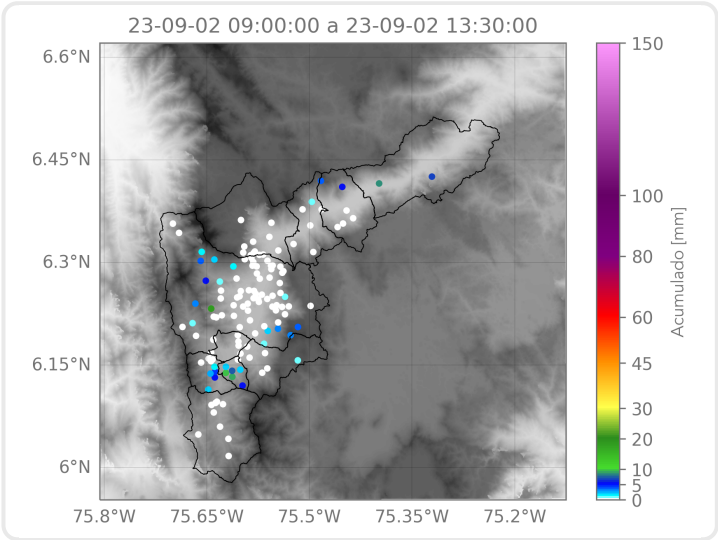

Mapa de Precipitaciones

Elaborado por: Valeria Bedoya - Estefanía López
Área Operacional
Sistema de Alerta Temprana