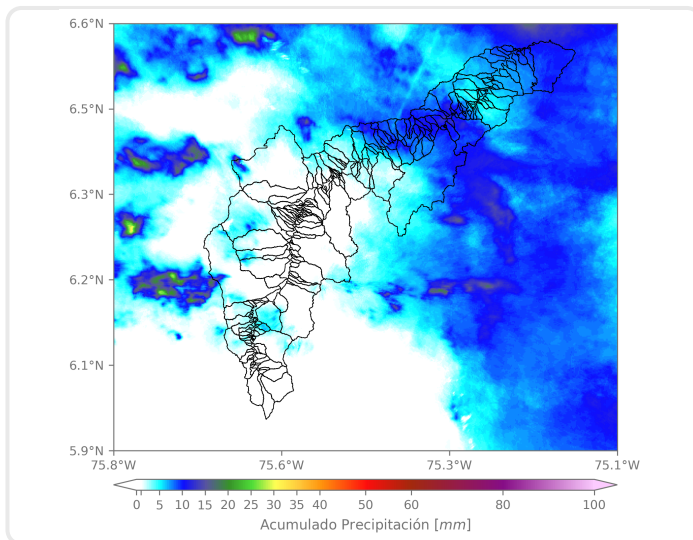

Duración: 4 horas 30.0 minutos

Mayor intensidad de lluvia

Magnitud: 118.87 mm **Hora:** 10:54:00

Estación: 29. Escuela Marina Orth

Municipio: Medellín

Mayor registro de lluvia acumulado

Magnitud: 18.8 mm/hora

Estación: 29. Escuela Marina Orth

Municipio: Medellín

Mapa de Acumulado

Descripción del Mapa de Acumulados

Los mayores acumulados se registraron en Barbosa, en el oriente de Medellín y en Bello con valores de hasta 10 mm, en el resto del Valle los acumulados no superan los 5 mm.

(i) Mapa de acumulados de lluvia radar durante el evento

Descripción del Evento

El evento inició debido al ingreso de un sistema de precipitación de moderada a alta intensidad proveniente del oriente. Inicialmente, se registraron precipitaciones en el municipio de Barbosa y a medida que el sistema fue desplazándose hacia el occidente cubrió todos los municipios del área metropolitana del Valle de Aburrá con intensidades moderadas a altas. El sistema siguió su curso hacia el occidente y salió por completo del Valle cerca de las 13:30.