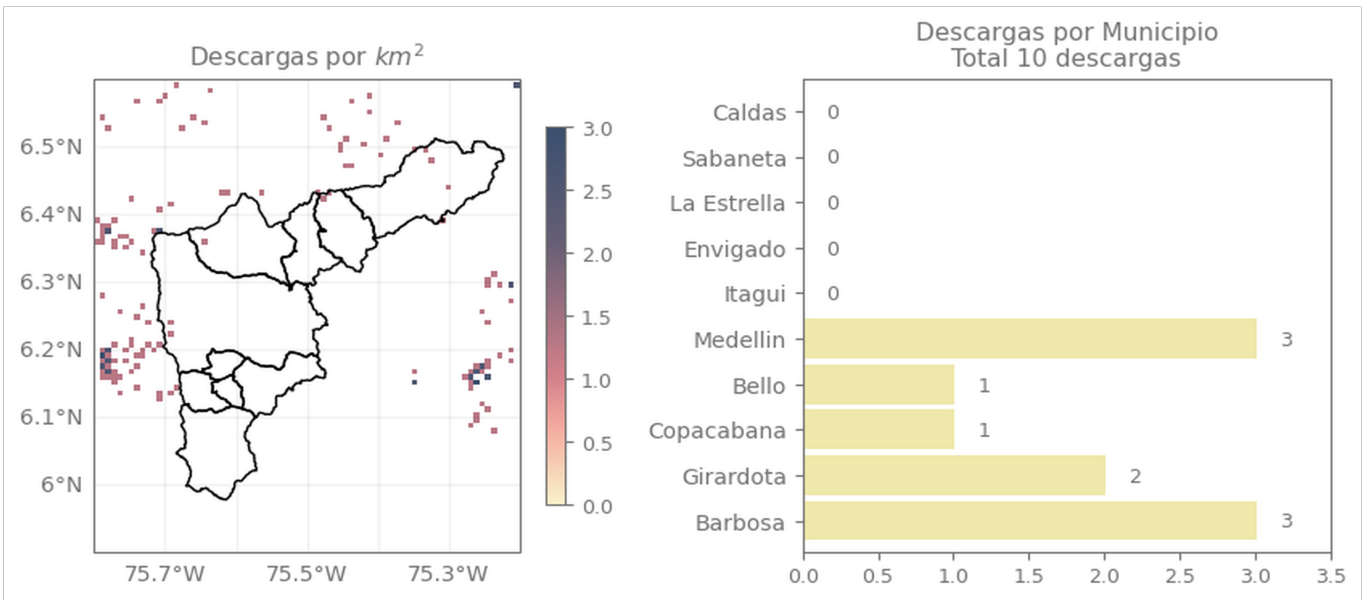

(i) Mapa de acumulados de lluvia radar durante el evento

Descripción del Evento

El evento inició debido al ingreso de un sistema de precipitación de moderada a alta intensidad proveniente del oriente. Inicialmente, se registraron precipitaciones en el municipio de Barbosa y a medida que el sistema fue desplazándose hacia el occidente cubrió todos los municipios del área metropolitana del Valle de Aburrá con intensidades moderadas a altas. El sistema siguió su curso hacia el occidente y salió por completo del Valle cerca de las 13:30.

Eventos meteorológicos adicionales

Descargas Eléctricas

Descripción Descargas Eléctricas

Se registraron 10 descargas eléctricas, 3 en Medellín, 3 en Barbosa, 2 en Girardota, 1 en Bello, y 1 en Copacabana.