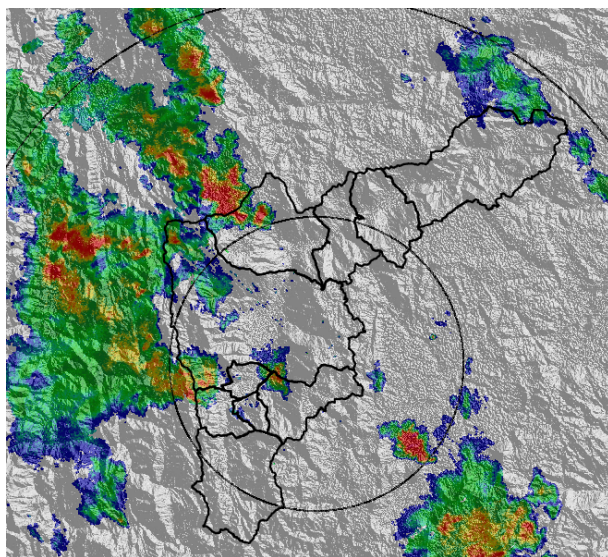

Evolución del evento: Imágenes Reflectividad Filtrada

Hora: 16:47

Hora: 17:07

Hora: 17:23

Hora: 17:39

Hora: 17:55

Hora: 18:11

Hora: 18:27

Hora: 8:43

Recorrido del evento en el Valle de Aburrá

Elaborado por: Sara Arango
Área Operacional
Sistema de Alerta Temprana
www.siat.gov.co / @siatamedellin
Teléfono: 4341987 - 4341993

Contrato de Ciencia y Tecnología No. CD 239 de 2012 ejecutado por la Universidad Eafit para el Área Metropolitana del Valle de Aburrá y la Alcaldía de Medellín, con el apoyo de EPM e ISAGEN.