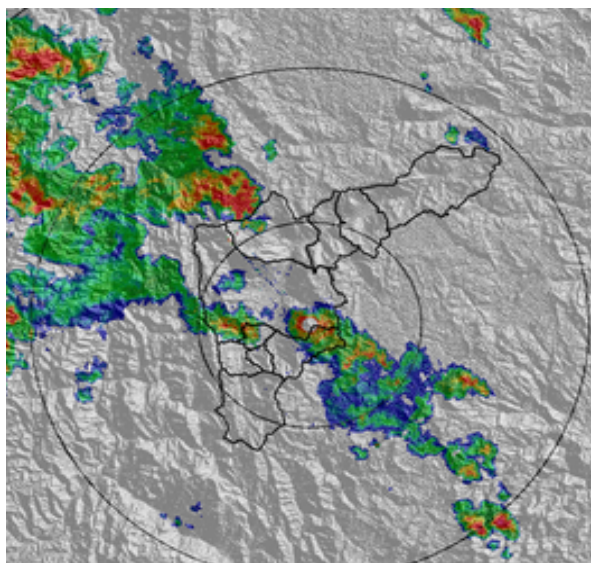

Evolución del evento: Imágenes Reflectividad Filtrada

Hora: 16:47

Hora: 17:07

Hora: 17:23

Hora: 17:39

Hora: 17:55

Hora: 18:11

Hora: 18:27

Hora: 8:43

Recorrido del evento en el Valle de Aburrá

Elaborado por: Sara Arango
Área Operacional
Sistema de Alerta Temprana
www.siat.gov.co / @siatamedellin
Teléfono: 4341987 - 4341993

Contrato de Ciencia y Tecnología No. CD 239 de 2012 ejecutado por la Universidad Eafit para el Área Metropolitana del Valle de Aburrá y la Alcaldía de Medellín, con el apoyo de EPM e ISAGEN.