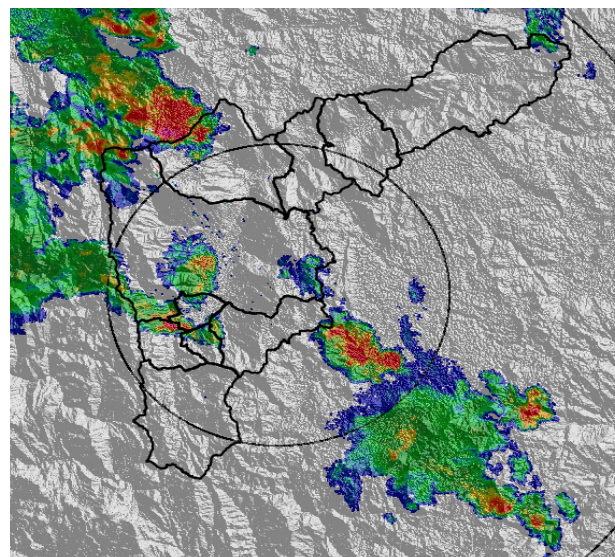

Evolución del evento: Imágenes Reflectividad Filtrada

Hora: 16:47

Hora: 17:07

Hora: 17:23

Hora: 17:39

Hora: 17:55

Hora: 18:11

Hora: 18:27

Hora: 8:43

Recorrido del evento en el Valle de Aburrá

Elaborado por: Sara Arango
Área Operacional
Sistema de Alerta Temprana
www.siat.gov.co / @siatamedellin
Teléfono: 4341987 - 4341993

Contrato de Ciencia y Tecnología No. CD 239 de 2012 ejecutado por la Universidad Eafit para el Área Metropolitana del Valle de Aburrá y la Alcaldía de Medellín, con el apoyo de EPM e ISAGEN.