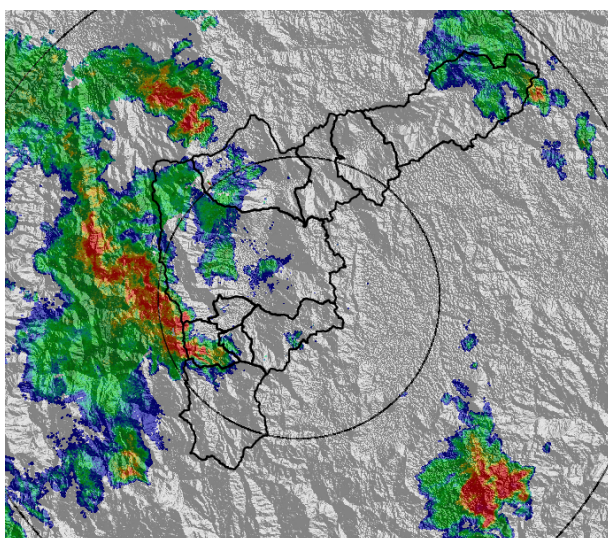

Evolución del evento: Imágenes Reflectividad Filtrada

Hora: 16:47

Hora: 17:07

Hora: 17:23

Hora: 17:39

Hora: 17:55

Hora: 18:11

Hora: 18:27

Hora: 8:43

Recorrido del evento en el Valle de Aburrá

Elaborado por: Sara Arango
Área Operacional
Sistema de Alerta Temprana
www.siat.gov.co / @siatamedellin
Teléfono: 4341987 - 4341993

Contrato de Ciencia y Tecnología No. CD 239 de 2012 ejecutado por la Universidad Eafit para el Área Metropolitana del Valle de Aburrá y la Alcaldía de Medellín, con el apoyo de EPM e ISAGEN.