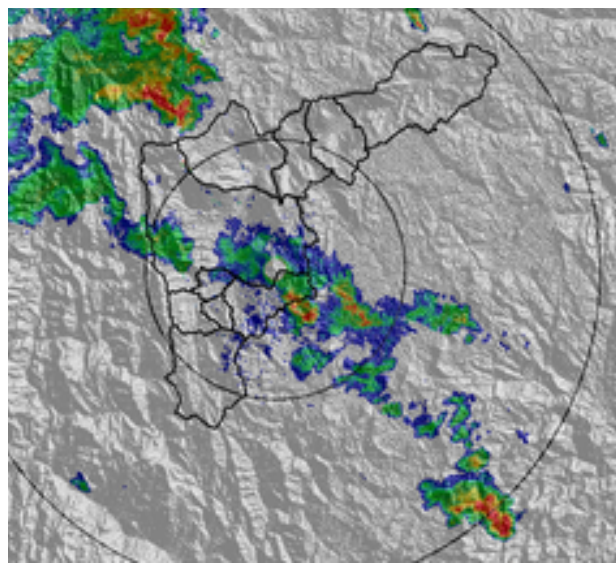

Evolución del evento: Imágenes Reflectividad Filtrada

Hora: 16:47

Hora: 17:07

Hora: 17:23

Hora: 17:39

Hora: 17:55

Hora: 18:11

Hora: 18:27

Hora: 8:43

Recorrido del evento en el Valle de Aburrá

Elaborado por: Sara Arango
Área Operacional
Sistema de Alerta Temprana
www.siat.gov.co / @siatamedellin
Teléfono: 4341987 - 4341993

Contrato de Ciencia y Tecnología No. CD 239 de 2012 ejecutado por la Universidad Eafit para el Área Metropolitana del Valle de Aburrá y la Alcaldía de Medellín, con el apoyo de EPM e ISAGEN.