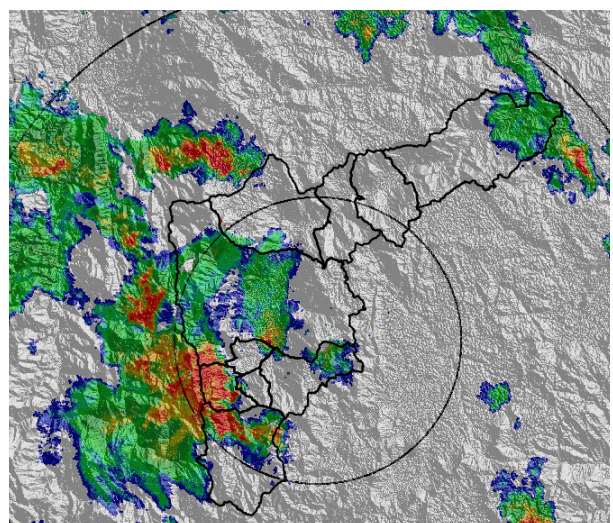

Evolución del evento: Imágenes Reflectividad Filtrada

Hora: 16:47

Hora: 17:07

Hora: 17:23

Hora: 17:39

Hora: 17:55

Hora: 18:11

Hora: 18:27

Hora: 8:43

Recorrido del evento en el Valle de Aburrá

Elaborado por: Sara Arango
Área Operacional
Sistema de Alerta Temprana
www.siat.gov.co / @siatamedellin
Teléfono: 4341987 - 4341993

Contrato de Ciencia y Tecnología No. CD 239 de 2012 ejecutado por la Universidad Eafit para el Área Metropolitana del Valle de Aburrá y la Alcaldía de Medellín, con el apoyo de EPM e ISAGEN.