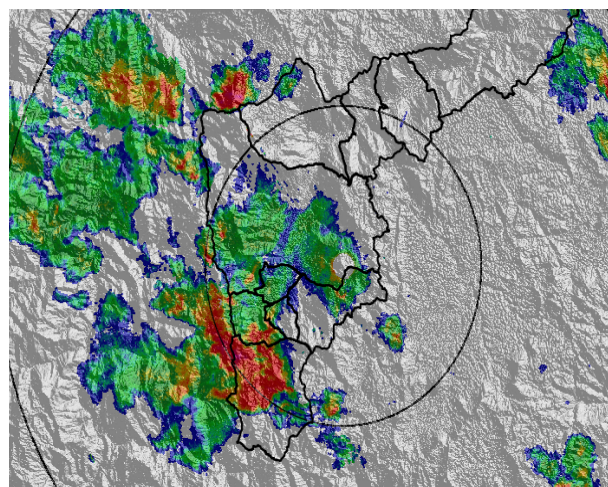

Evolución del evento: Imágenes Reflectividad Filtrada

Hora: 16:47

Hora: 17:07

Hora: 17:23

Hora: 17:39

Hora: 17:55

Hora: 18:11

Hora: 18:27

Hora: 8:43

Recorrido del evento en el Valle de Aburrá

Elaborado por: Sara Arango
Área Operacional
Sistema de Alerta Temprana
www.siat.gov.co / @siatamedellin
Teléfono: 4341987 - 4341993

Contrato de Ciencia y Tecnología No. CD 239 de 2012 ejecutado por la Universidad Eafit para el Área Metropolitana del Valle de Aburrá y la Alcaldía de Medellín, con el apoyo de EPM e ISAGEN.