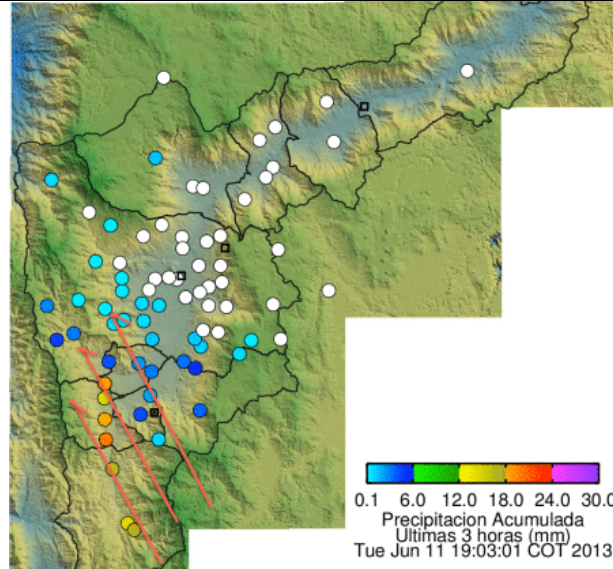

Evolución del evento: Imágenes Reflectividad Filtrada

Hora: 16:47

Hora: 17:07

Hora: 17:23

Hora: 17:39

Hora: 17:55

Hora: 18:11

Hora: 18:27

Hora: 8:43

Recorrido del evento en el Valle de Aburrá

Elaborado por: Sara Arango
Área Operacional
Sistema de Alerta Temprana
www.siat.gov.co / @siatamedellin
Teléfono: 4341987 - 4341993

Contrato de Ciencia y Tecnología No. CD 239 de 2012 ejecutado por la Universidad Eafit para el Área Metropolitana del Valle de Aburrá y la Alcaldía de Medellín, con el apoyo de EPM e ISAGEN.