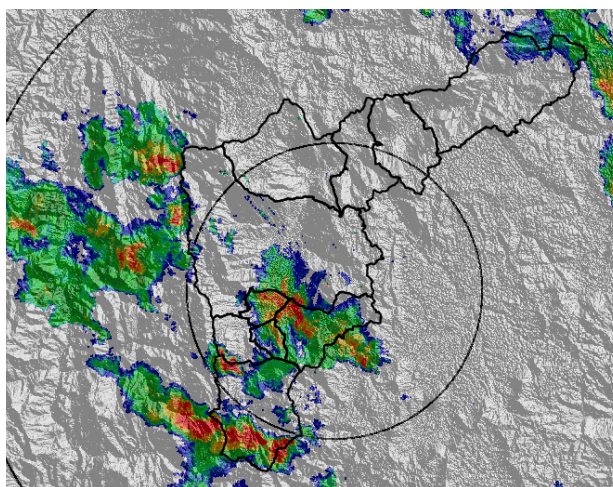

Evolución del evento: Imágenes Reflectividad Filtrada

Hora: 16:47

Hora: 17:07

Hora: 17:23

Hora: 17:39

Hora: 17:55

Hora: 18:11

Hora: 18:27

Hora: 8:43

Recorrido del evento en el Valle de Aburrá

Elaborado por: Sara Arango
Área Operacional
Sistema de Alerta Temprana
www.siat.gov.co / @siatamedellin
Teléfono: 4341987 - 4341993

Contrato de Ciencia y Tecnología No. CD 239 de 2012 ejecutado por la Universidad Eafit para el Área Metropolitana del Valle de Aburrá y la Alcaldía de Medellín, con el apoyo de EPM e ISAGEN.