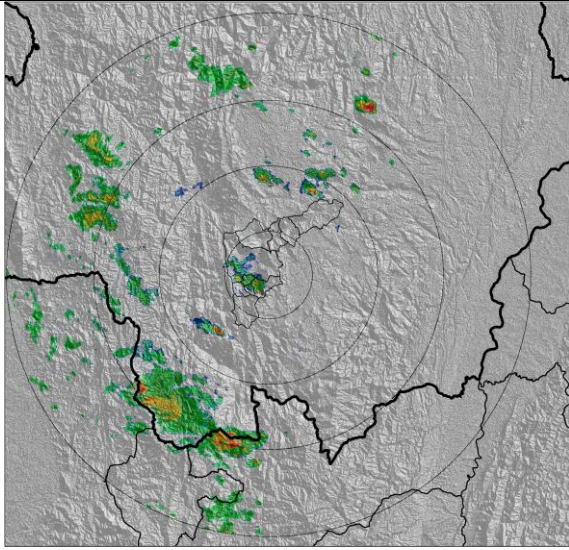

### Evolución del evento: Imágenes Reflectividad Filtrada

Hora:

16:19

Hora:

16:51

Hora:

17:37

Hora:

18:23

Hora:

18:59

Hora:

19:29

**Recorrido del evento en el Valle de Aburrá**

Elaborado por: Mauricio Zapata Henao  
 Área Operacional  
 Sistema de Alerta Temprana  
[www.siatamedellin.gov.co](http://www.siatamedellin.gov.co) / @siatamedellin  
 Teléfono: 4341987 - 4341993