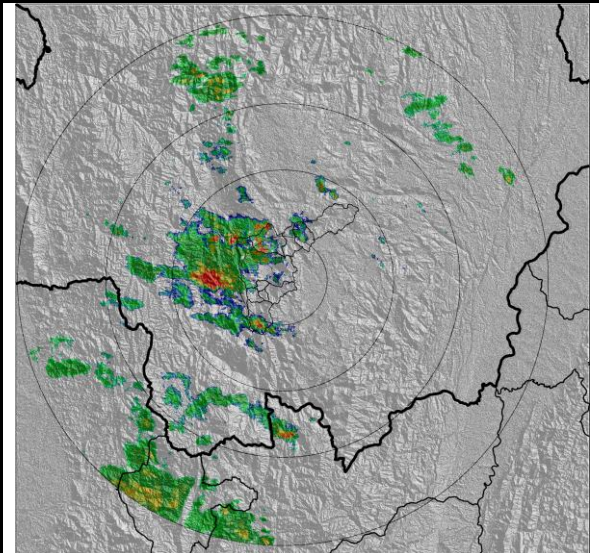

### Evolución del evento: Imágenes Reflectividad Filtrada

Hora:

16:19

Hora:

16:51

Hora:

17:37

Hora:

18:23

Hora:

18:59

Hora:

19:29

**Recorrido del evento en el Valle de Aburrá**

Elaborado por: Mauricio Zapata Henao  
 Área Operacional  
 Sistema de Alerta Temprana  
[www.siatamedellin.gov.co](http://www.siatamedellin.gov.co) / @siatamedellin  
 Teléfono: 4341987 - 4341993