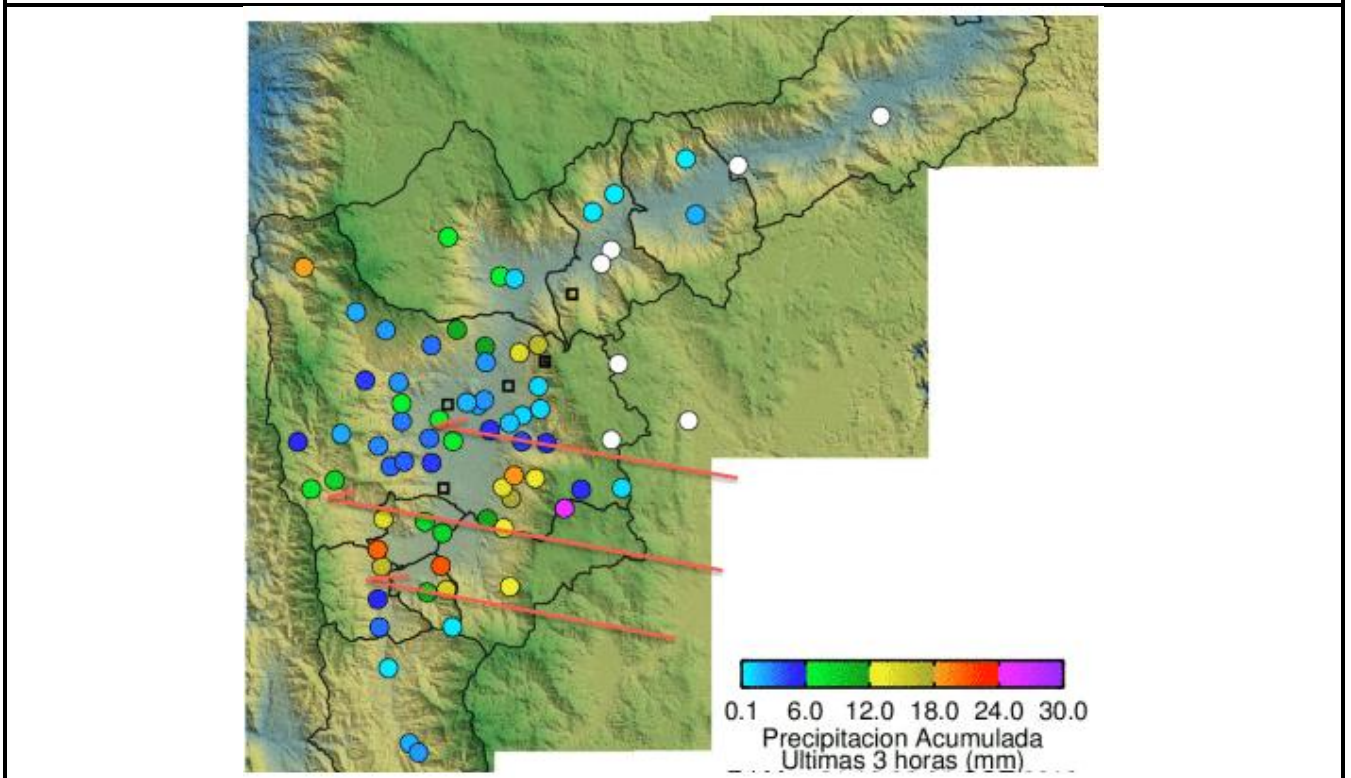

18:23

Hora:

18:59

Hora:

19:29

**Recorrido del evento en el Valle de Aburrá**

Elaborado por: Mauricio Zapata Henao  
 Área Operacional  
 Sistema de Alerta Temprana  
[www.siatamedellin.gov.co](http://www.siatamedellin.gov.co) / @siatamedellin  
 Teléfono: 4341987 - 4341993

**SIATA** SISTEMA DE ALERTA TEMPRANA DE MEDELLÍN  
 ALERTAS AMBIENTALES PARA LA PREVENCIÓN DE DESASTRES

Contrato de Ciencia y Tecnología No. CD 239 de 2012 ejecutado por la Universidad Eafit para el Área Metropolitana del Valle de Aburrá y la Alcaldía de Medellín, con el apoyo de EPM e ISAGEN.