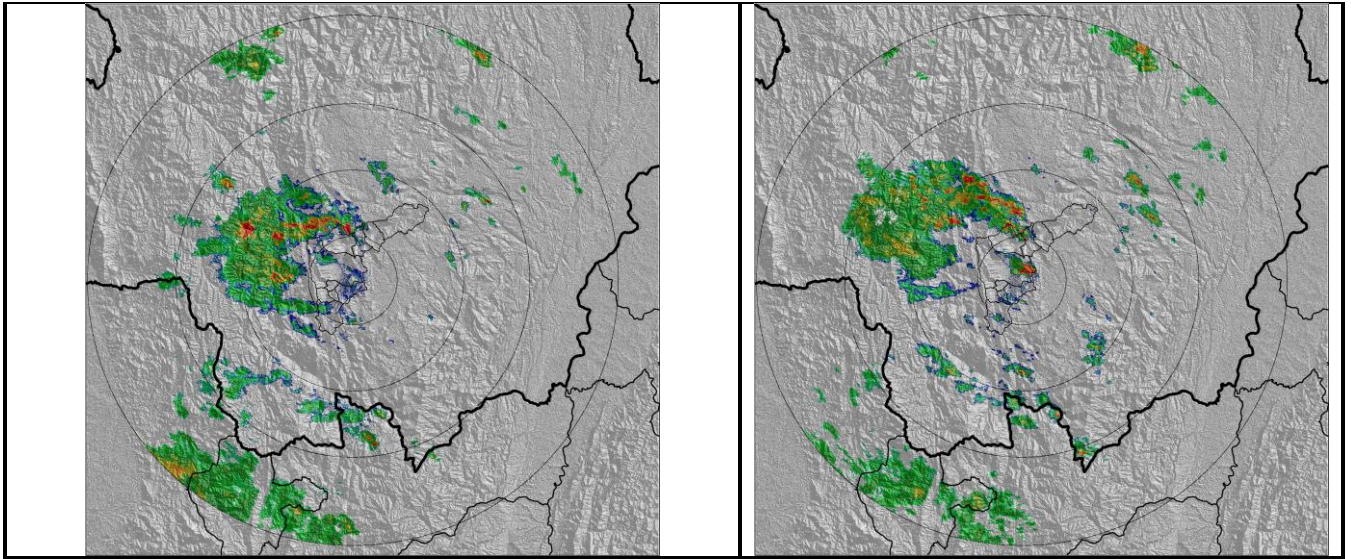

18:23

Hora:

18:59

Hora:

19:29

**Recorrido del evento en el Valle de Aburrá**

Elaborado por: Mauricio Zapata Henao  
 Área Operacional  
 Sistema de Alerta Temprana  
[www.siatamedellin.gov.co](http://www.siatamedellin.gov.co) / @siatamedellin  
 Teléfono: 4341987 - 4341993

**SIATA** SISTEMA DE ALERTA TEMPRANA DE MEDELLÍN  
 ALERTAS AMBIENTALES PARA LA PREVENCIÓN DE DESASTRES

Contrato de Ciencia y Tecnología No. CD 239 de 2012 ejecutado por la Universidad Eafit para el Área Metropolitana del Valle de Aburrá y la Alcaldía de Medellín, con el apoyo de EPM e ISAGEN.