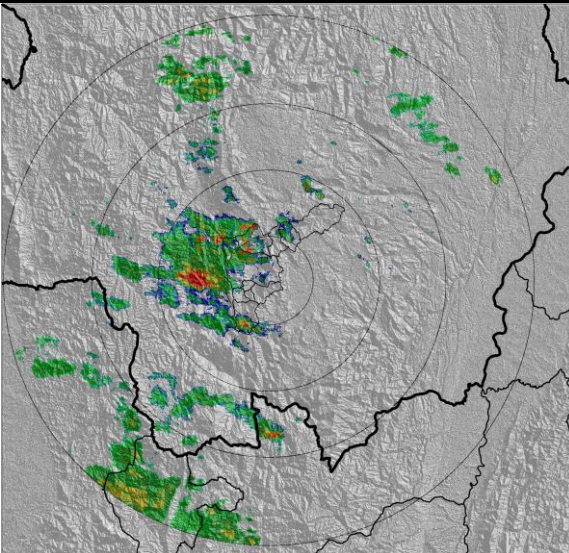

### Evolución del evento: Imágenes Reflectividad Filtrada

Hora:

16:19

Hora:

16:51

Hora:

17:37

Hora:

18:23

Hora:

18:59

Hora:

19:29

**Recorrido del evento en el Valle de Aburrá**

Elaborado por: Mauricio Zapata Henao  
 Área Operacional  
 Sistema de Alerta Temprana  
[www.siatamedellin.gov.co](http://www.siatamedellin.gov.co) / @siatamedellin  
 Teléfono: 4341987 - 4341993