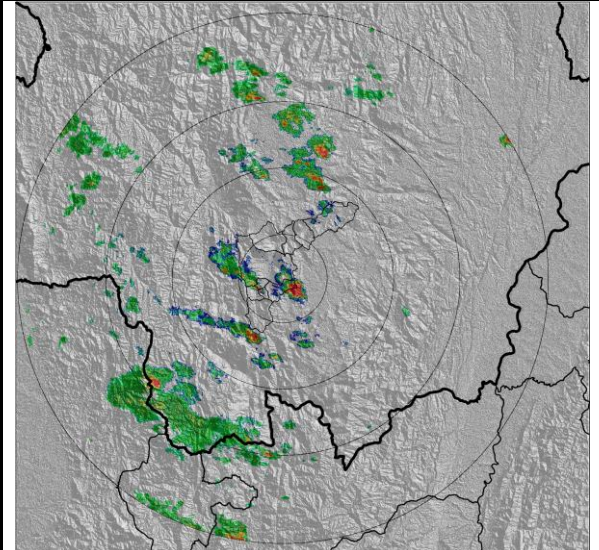

### Evolución del evento: Imágenes Reflectividad Filtrada

Hora:

16:19

Hora:

16:51

Hora:

17:37

Hora:

18:23

Hora:

18:59

Hora:

19:29

**Recorrido del evento en el Valle de Aburrá**

Elaborado por: Mauricio Zapata Henao  
 Área Operacional  
 Sistema de Alerta Temprana  
[www.siatamedellin.gov.co](http://www.siatamedellin.gov.co) / @siatamedellin  
 Teléfono: 4341987 - 4341993