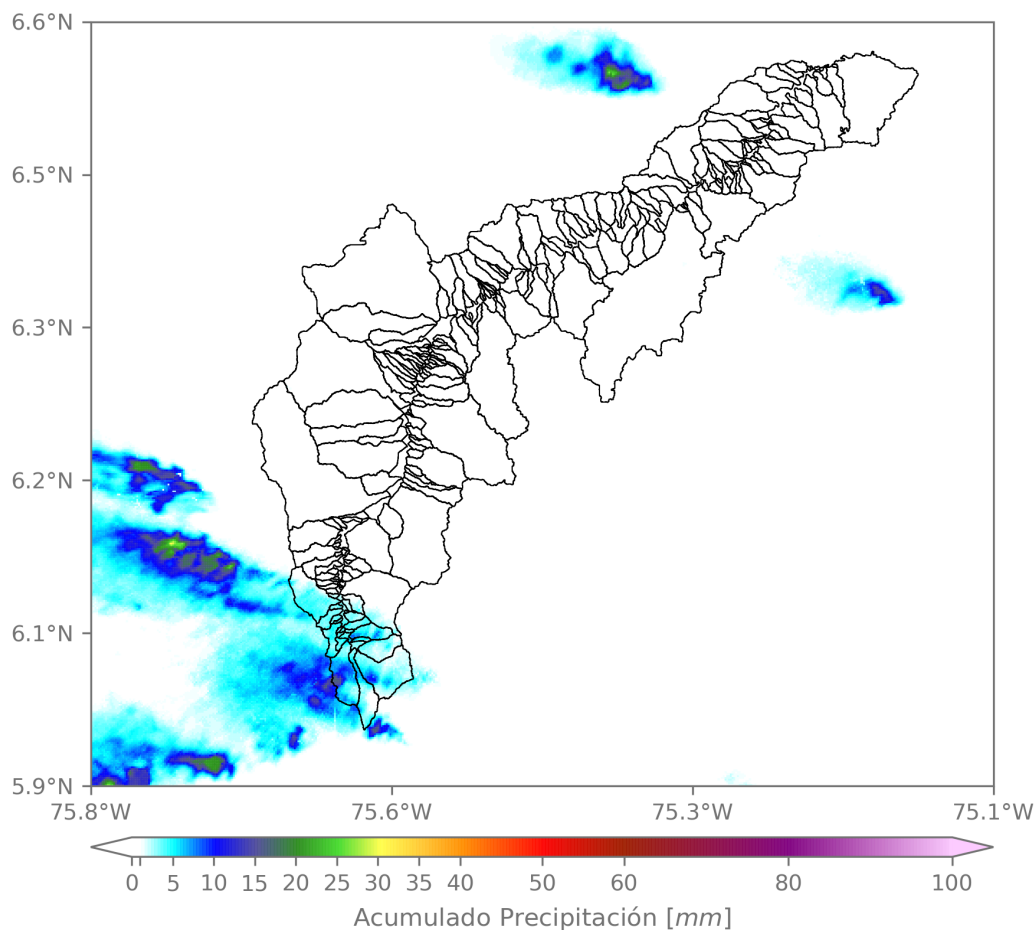

Descripción del evento de precipitación

Durante el evento se registró la formación de núcleos de precipitación de moderada a alta intensidad sobre el municipio de Caldas, los cuales fueron perdiendo intensidad a medida que se desplazaban en dirección noroccidente. Estas se disiparon y un pequeño núcleo de precipitación ingresó sobre Barbosa el cual siguió la misma dirección hacia el noroccidente hasta disiparse por completo las lluvias en la jurisdicción.

IMÁGENES DEL RADAR METEOROLÓGICO

FECHA: 2022-09-05

EVENTO N: 2679

(a) 2022-09-05 14:18

(b) 2022-09-05 15:36

(c) 2022-09-05 16:38

(d) 2022-09-05 18:07

Teléfono: (604) 403 88 70 | Correo: contacto@siata.gov.co

Torre SIATA: Calle 50 # 71-147 | Sede Investigación y Desarrollo: Cra. 48a # 10 Sur -123, Medellín - Colombia

MAPA ACUMULADO

FECHA: 2022-09-05

EVENTO N: 2679

El mayor acumulado se registró sobre la cuenca de Q. La Salada, en el municipio de Caldas, con valores alrededor de 8 mm.