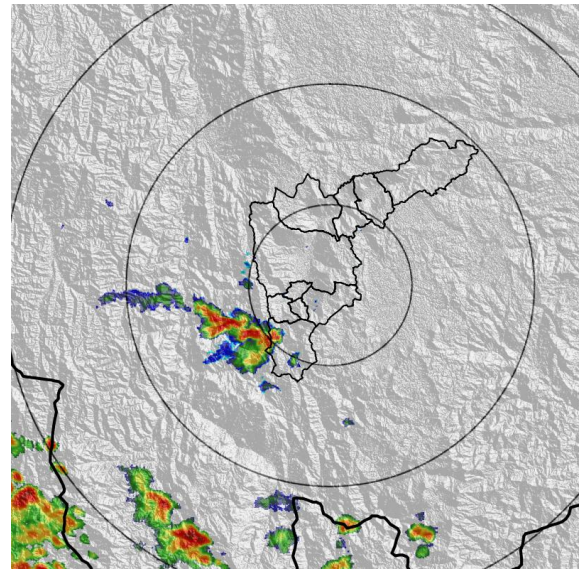

Mayor intensidad de lluvia

Magnitud	79.25 mm/hora Hora: 15:27:00
Estación	58. Escuela Luis Javier Garcia Isaza
Municipio	Caldas

Mayor registro de lluvia acumulado

Magnitud	7.87 mm
Estación	58. Escuela Luis Javier Garcia Isaza
Municipio	Caldas

Descripción del evento de precipitación

Durante el evento se registró la formación de núcleos de precipitación de moderada a alta intensidad sobre el municipio de Caldas, los cuales fueron perdiendo intensidad a medida que se desplazaban en dirección noroccidente. Estas se disiparon y un pequeño núcleo de precipitación ingresó sobre Barbosa el cual siguió la misma dirección hacia el noroccidente hasta disiparse por completo las lluvias en la jurisdicción.

IMÁGENES DEL RADAR METEOROLÓGICO

FECHA: 2022-09-05

EVENTO N: 2679

(a) 2022-09-05 14:18

(b) 2022-09-05 15:36

(c) 2022-09-05 16:38

(d) 2022-09-05 18:07

Teléfono: (604) 403 88 70 | Correo: contacto@siata.gov.co

Torre SIATA: Calle 50 # 71-147 | Sede Investigación y Desarrollo: Cra. 48a # 10 Sur -123, Medellín - Colombia

MAPA ACUMULADO

FECHA: 2022-09-05

EVENTO N: 2679

El mayor acumulado se registró sobre la cuenca de Q. La Salada, en el municipio de Caldas, con valores alrededor de 8 mm.