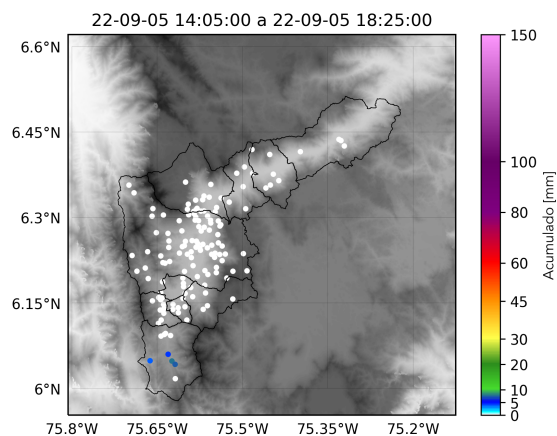

Torre SIATA: Calle 50 # 71-147 | Sede Investigación y Desarrollo: Cra. 48a # 10 Sur -123, Medellín - Colombia

MAPA ACUMULADO

FECHA: 2022-09-05

EVENTO N: 2679

El mayor acumulado se registró sobre la cuenca de Q. La Salada, en el municipio de Caldas, con valores alrededor de 8 mm.

(e) Mapa de acumulados de lluvia radar durante el evento

Teléfono: (604) 403 88 70 | Correo: contacto@siata.gov.co

Torre SIATA: Calle 50 # 71-147 | Sede Investigación y Desarrollo: Cra. 48a # 10 Sur -123, Medellín - Colombia

MAPA DESCARGAS ELÉCTRICAS

FECHA: 2022-09-05

EVENTO N: 2679

Se registraron 5 descargas eléctricas todas sobre Caldas.

Descargas Eléctricas

Información Satelital: Sensor GLM

Fecha y hora: 2022-09-05 14:05 a 2022-09-05 18:25

 @areametropol @siatamedellin |
 
 www.metropol.gov.co www.siata.gov.co

(f) Mapa de descargas eléctricas durante el evento

RESUMEN REDES DE MONITOREO

FECHA: 2022-09-05

EVENTO N: 2679

(g) Boletín Precipitación