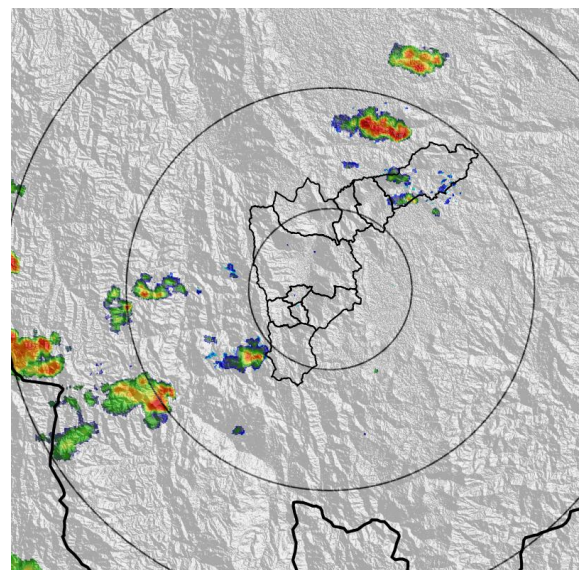

Descripción del evento de precipitación

Durante el evento se registró la formación de núcleos de precipitación de moderada a alta intensidad sobre el municipio de Caldas, los cuales fueron perdiendo intensidad a medida que se desplazaban en dirección noroccidente. Estas se disiparon y un pequeño núcleo de precipitación ingresó sobre Barbosa el cual siguió la misma dirección hacia el noroccidente hasta disiparse por completo las lluvias en la jurisdicción.

IMÁGENES DEL RADAR METEOROLÓGICO

FECHA: 2022-09-05

EVENTO N: 2679

(a) 2022-09-05 14:18

(b) 2022-09-05 15:36

(c) 2022-09-05 16:38

(d) 2022-09-05 18:07

Teléfono: (604) 403 88 70 | Correo: contacto@siata.gov.co

Torre SIATA: Calle 50 # 71-147 | Sede Investigación y Desarrollo: Cra. 48a # 10 Sur -123, Medellín - Colombia

MAPA ACUMULADO

FECHA: 2022-09-05

EVENTO N: 2679

El mayor acumulado se registró sobre la cuenca de Q. La Salada, en el municipio de Caldas, con valores alrededor de 8 mm.