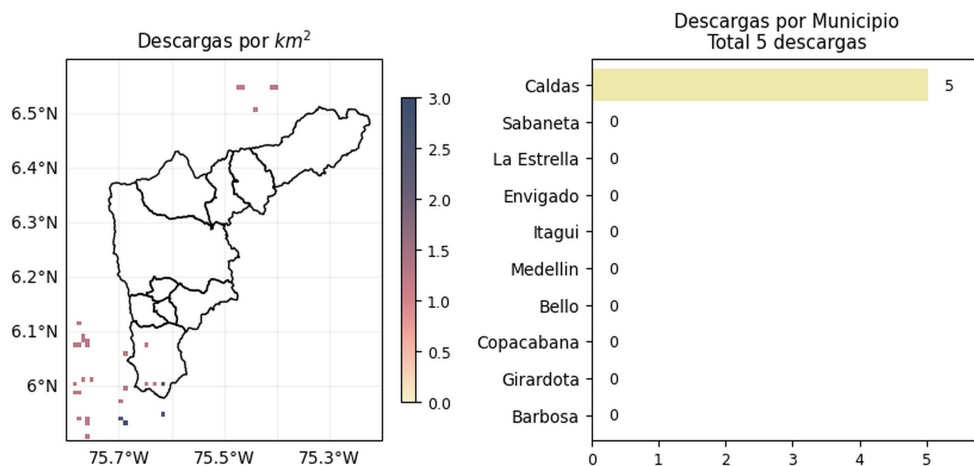

MAPA DESCARGAS ELÉCTRICAS

FECHA: 2022-09-05

EVENTO N: 2679

Se registraron 5 descargas eléctricas todas sobre Caldas.

Descargas Eléctricas

Información Satelital: Sensor GLM

Fecha y hora: 2022-09-05 14:05 a 2022-09-05 18:25

 @areametropol @siatamedellin |
 
 www.metropol.gov.co www.siata.gov.co

(f) Mapa de descargas eléctricas durante el evento

RESUMEN REDES DE MONITOREO

FECHA: 2022-09-05

EVENTO N: 2679

(g) Boletín Precipitación