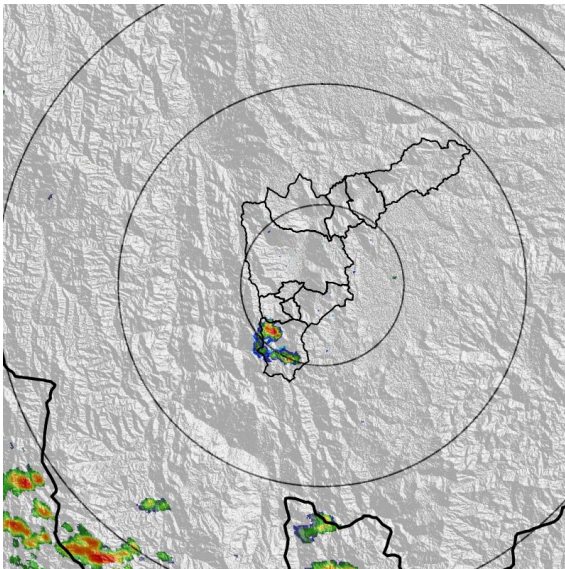

IMÁGENES DEL RADAR METEOROLÓGICO

FECHA: 2022-09-05

EVENTO N: 2679

(a) 2022-09-05 14:18