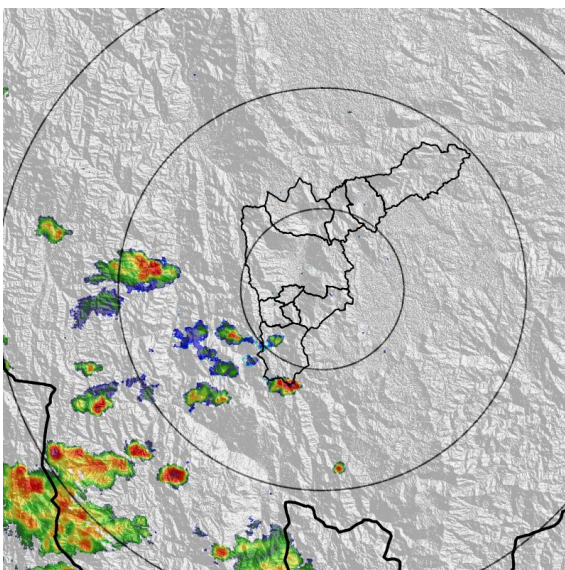

Descripción del evento de precipitación

Durante el evento se registró la formación de núcleos de precipitación de moderada a alta intensidad sobre el municipio de Caldas, los cuales fueron perdiendo intensidad a medida que se desplazaban en dirección noroccidente. Estas se disiparon y un pequeño núcleo de precipitación ingresó sobre Barbosa el cual siguió la misma dirección hacia el noroccidente hasta disiparse por completo las lluvias en la jurisdicción.

IMÁGENES DEL RADAR METEOROLÓGICO

FECHA: 2022-09-05

EVENTO N: 2679

(a) 2022-09-05 14:18

(b) 2022-09-05 15:36

(c) 2022-09-05 16:38

(d) 2022-09-05 18:07

Teléfono: (604) 403 88 70 | Correo: contacto@siata.gov.co

Torre SIATA: Calle 50 # 71-147 | Sede Investigación y Desarrollo: Cra. 48a # 10 Sur -123, Medellín - Colombia

MAPA ACUMULADO

FECHA: 2022-09-05

EVENTO N: 2679

El mayor acumulado se registró sobre la cuenca de Q. La Salada, en el municipio de Caldas, con valores alrededor de 8 mm.