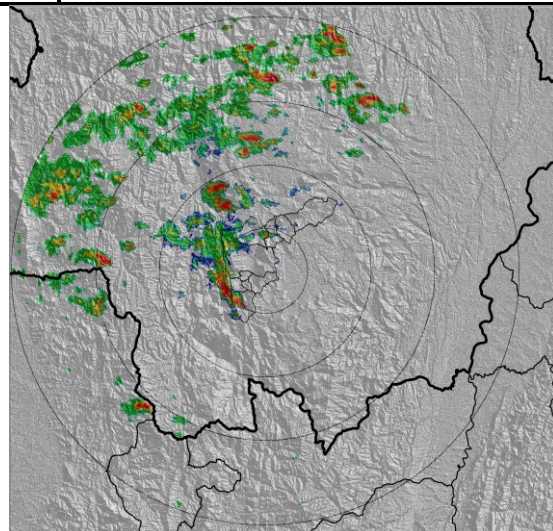

### Evolución del evento: Imágenes Reflectividad Filtrada

Hora:

12:10

Hora:

12:43

Hora:

13:15

Hora:

## Recorrido del evento en el Valle de Aburrá

Elaborado por: María Alejandra Ochoa.

Área Operacional

Sistema de Alerta Temprana

[www.siat.gov.co](http://www.siat.gov.co) / @siatamedellin

Teléfono: 4341987 - 4341993