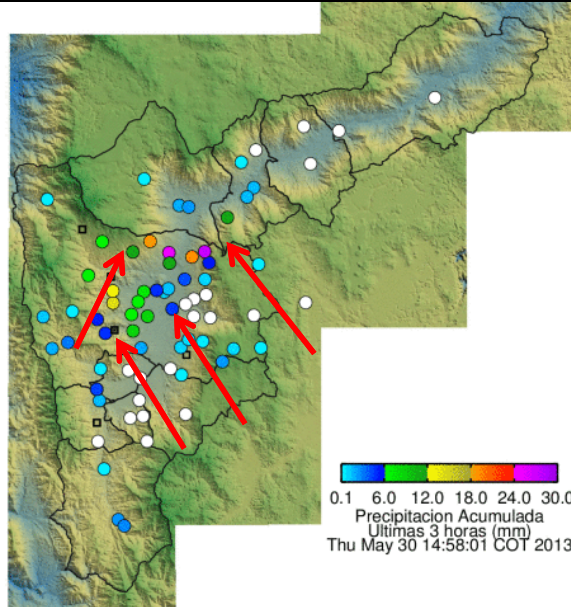

### Evolución del evento: Imágenes Reflectividad Filtrada

Hora:

12:10

Hora:

12:43

Hora:

13:15

Hora:

## Recorrido del evento en el Valle de Aburrá

Elaborado por: María Alejandra Ochoa.

Área Operacional

Sistema de Alerta Temprana

[www.siat.gov.co](http://www.siat.gov.co) / @siatamedellin

Teléfono: 4341987 - 4341993