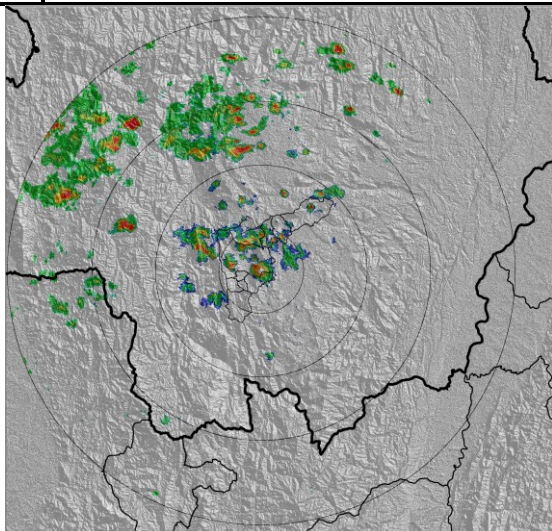

### Evolución del evento: Imágenes Reflectividad Filtrada

Hora:

12:10

Hora:

12:43

Hora:

13:15

Hora:

## Recorrido del evento en el Valle de Aburrá

Elaborado por: María Alejandra Ochoa.

Área Operacional

Sistema de Alerta Temprana

[www.siat.gov.co](http://www.siat.gov.co) / @siatamedellin

Teléfono: 4341987 - 4341993