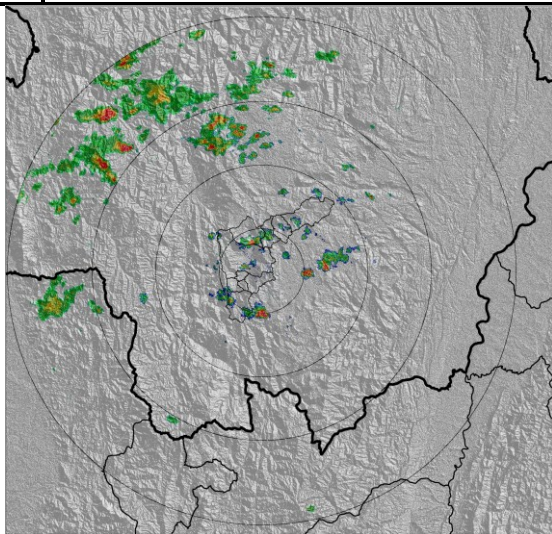

### Evolución del evento: Imágenes Reflectividad Filtrada

Hora:

12:10

Hora:

12:43

Hora:

13:15

Hora:

## Recorrido del evento en el Valle de Aburrá

Elaborado por: María Alejandra Ochoa.

Área Operacional

Sistema de Alerta Temprana

[www.siat.gov.co](http://www.siat.gov.co) / @siatamedellin

Teléfono: 4341987 - 4341993