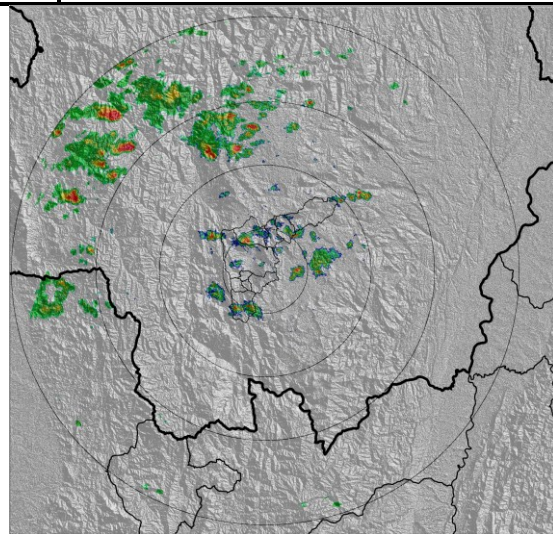

### Evolución del evento: Imágenes Reflectividad Filtrada

Hora:

12:10

Hora:

12:43

Hora:

13:15

Hora:

## Recorrido del evento en el Valle de Aburrá

Elaborado por: María Alejandra Ochoa.

Área Operacional

Sistema de Alerta Temprana

[www.siat.gov.co](http://www.siat.gov.co) / @siatamedellin

Teléfono: 4341987 - 4341993