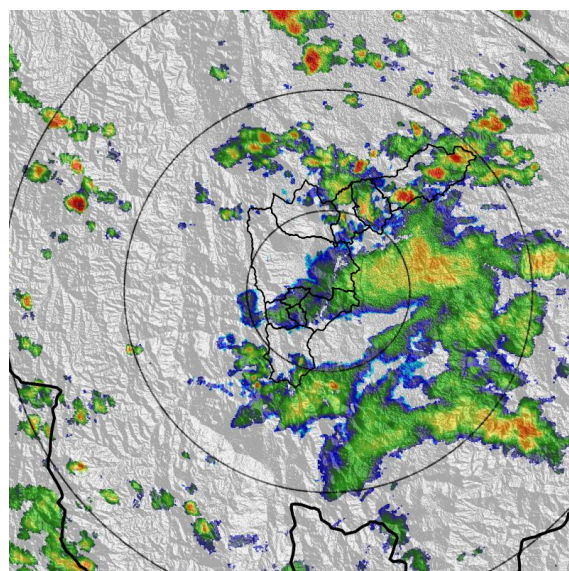

IMÁGENES DEL RADAR METEOROLÓGICO

FECHA: 2022-07-26

EVENTO N: 2636

(a) 2022-07-26 10:47

(b) 2022-07-26 11:39

(c) 2022-07-26 12:42

(d) 2022-07-26 13:28

Teléfono: (604) 403 88 70 | Correo: contacto@siata.gov.co

MAPA ACUMULADO

FECHA: 2022-07-26

EVENTO N: 2636

Los mayores acumulados se registraron sobre la cuenca de la Q. Doña María en San Antonio de Prado (Medellín), Q. La Doctora en Sabaneta y Q. La Salada en Caldas. Con valores alrededor de los 15 mm.