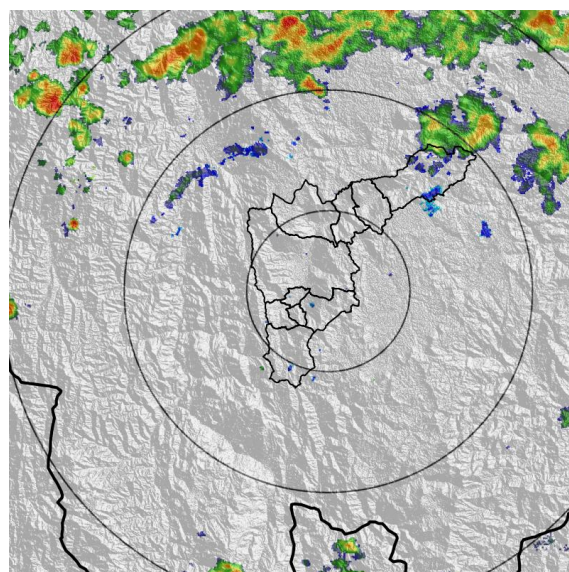

IMÁGENES DEL RADAR METEOROLÓGICO

FECHA: 2022-07-26

EVENTO N: 2636

(a) 2022-07-26 10:47

(b) 2022-07-26 11:39

(c) 2022-07-26 12:42

(d) 2022-07-26 13:28

Teléfono: (604) 403 88 70 | Correo: contacto@siata.gov.co

Torre SIATA: Calle 50 # 71-147 | Sede Investigación y Desarrollo: Cra. 48a # 10 Sur -123, Medellín - Colombia

(e) 2022-07-26 14:35

(f) 2022-07-26 15:12

(g) 2022-07-26 16:14

(h) 2022-07-26 16:50

(i) 2022-07-26 17:53

MAPA ACUMULADO

FECHA: 2022-07-26

EVENTO N: 2636

Los mayores acumulados se registraron sobre la cuenca de la Q. Doña María en San Antonio de Prado (Medellín), Q. La Doctora en Sabaneta y Q. La Salada en Caldas. Con valores alrededor de los 15 mm.