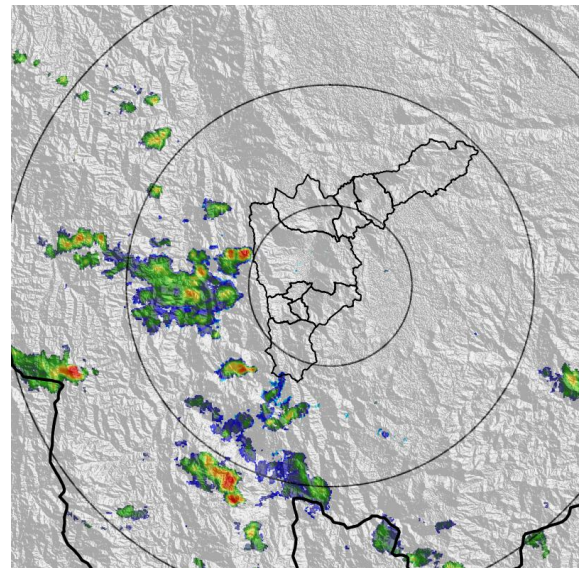

(l) 2022-07-26 19:47

Teléfono: (604) 403 88 70 | Correo: contacto@siata.gov.co

Torre SIATA: Calle 50 # 71-147 | Sede Investigación y Desarrollo: Cra. 48a # 10 Sur -123, Medellín - Colombia