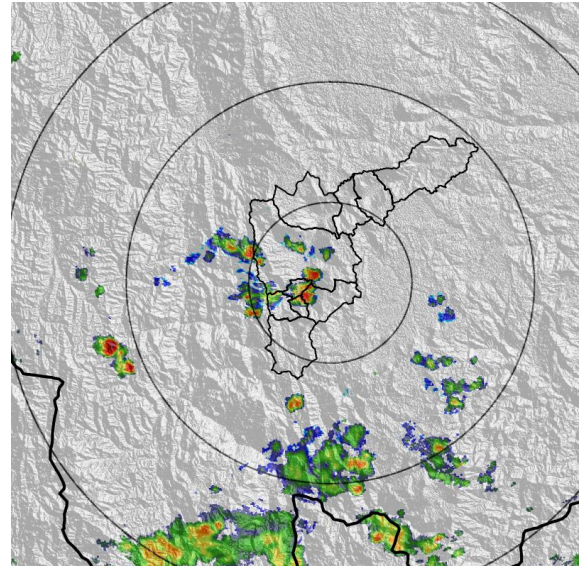

IMÁGENES DEL RADAR METEOROLÓGICO

FECHA: 2022-07-26

EVENTO N: 2636

(a) 2022-07-26 10:47

(b) 2022-07-26 11:39

(c) 2022-07-26 12:42

(d) 2022-07-26 13:28

Teléfono: (604) 403 88 70 | Correo: contacto@siata.gov.co

Torre SIATA: Calle 50 # 71-147 | Sede Investigación y Desarrollo: Cra. 48a # 10 Sur -123, Medellín - Colombia

(e) 2022-07-26 14:35

(f) 2022-07-26 15:12

(g) 2022-07-26 16:14

(h) 2022-07-26 16:50

(i) 2022-07-26 17:53

MAPA ACUMULADO

FECHA: 2022-07-26

EVENTO N: 2636

Los mayores acumulados se registraron sobre la cuenca de la Q. Doña María en San Antonio de Prado (Medellín), Q. La Doctora en Sabaneta y Q. La Salada en Caldas. Con valores alrededor de los 15 mm.