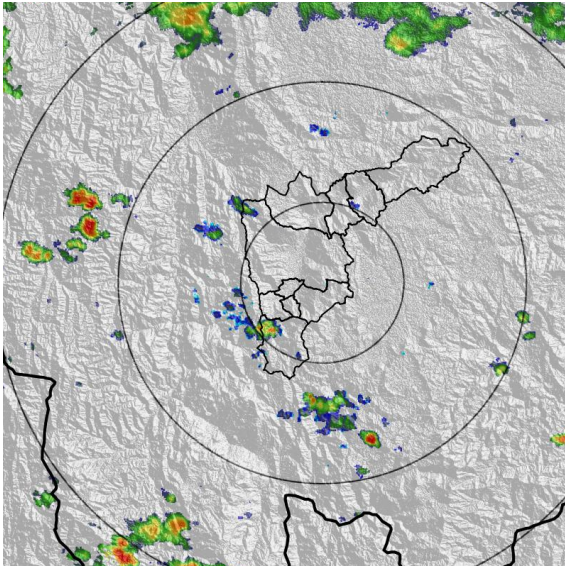

IMÁGENES DEL RADAR METEOROLÓGICO

FECHA: 2022-07-26

EVENTO N: 2636

(a) 2022-07-26 10:47

(b) 2022-07-26 11:39

(c) 2022-07-26 12:42

(d) 2022-07-26 13:28

Teléfono: (604) 403 88 70 | Correo: contacto@siata.gov.co

Torre SIATA: Calle 50 # 71-147 | Sede Investigación y Desarrollo: Cra. 48a # 10 Sur -123, Medellín - Colombia

(e) 2022-07-26 14:35

(f) 2022-07-26 15:12

(g) 2022-07-26 16:14

(h) 2022-07-26 16:50

(i) 2022-07-26 17:53

MAPA ACUMULADO

FECHA: 2022-07-26

EVENTO N: 2636

Los mayores acumulados se registraron sobre la cuenca de la Q. Doña María en San Antonio de Prado (Medellín), Q. La Doctora en Sabaneta y Q. La Salada en Caldas. Con valores alrededor de los 15 mm.