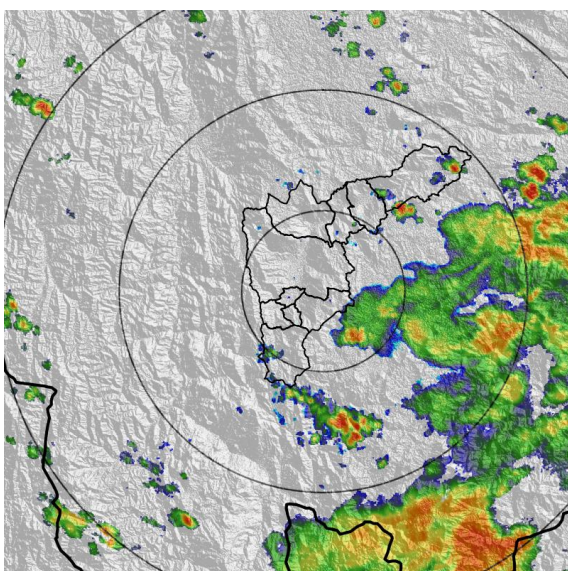

IMÁGENES DEL RADAR METEOROLÓGICO

FECHA: 2022-07-26

EVENTO N: 2636

(a) 2022-07-26 10:47

(b) 2022-07-26 11:39

(c) 2022-07-26 12:42

(d) 2022-07-26 13:28

Teléfono: (604) 403 88 70 | Correo: contacto@siata.gov.co

Torre SIATA: Calle 50 # 71-147 | Sede Investigación y Desarrollo: Cra. 48a # 10 Sur -123, Medellín - Colombia

(e) 2022-07-26 14:35

(f) 2022-07-26 15:12

(g) 2022-07-26 16:14

(h) 2022-07-26 16:50

(i) 2022-07-26 17:53

MAPA ACUMULADO

FECHA: 2022-07-26

EVENTO N: 2636

Los mayores acumulados se registraron sobre la cuenca de la Q. Doña María en San Antonio de Prado (Medellín), Q. La Doctora en Sabaneta y Q. La Salada en Caldas. Con valores alrededor de los 15 mm.