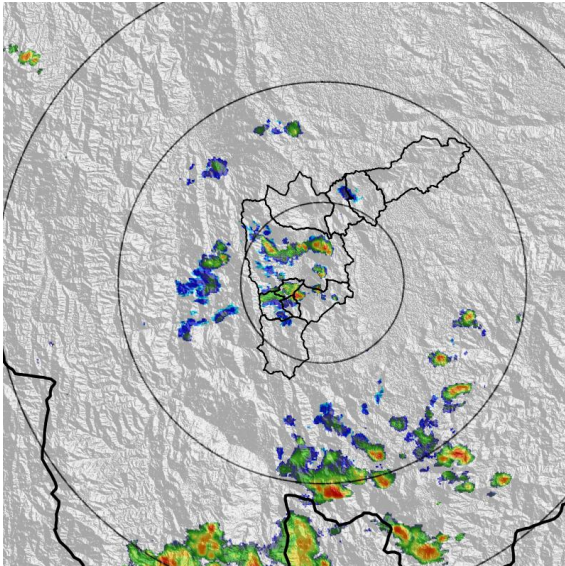

IMÁGENES DEL RADAR METEOROLÓGICO

FECHA: 2022-07-26

EVENTO N: 2636

(a) 2022-07-26 10:47

(b) 2022-07-26 11:39

(c) 2022-07-26 12:42

(d) 2022-07-26 13:28

Teléfono: (604) 403 88 70 | Correo: contacto@siata.gov.co

Torre SIATA: Calle 50 # 71-147 | Sede Investigación y Desarrollo: Cra. 48a # 10 Sur -123, Medellín - Colombia

(e) 2022-07-26 14:35

(f) 2022-07-26 15:12

(g) 2022-07-26 16:14

(h) 2022-07-26 16:50

(i) 2022-07-26 17:53

MAPA ACUMULADO

FECHA: 2022-07-26

EVENTO N: 2636

Los mayores acumulados se registraron sobre la cuenca de la Q. Doña María en San Antonio de Prado (Medellín), Q. La Doctora en Sabaneta y Q. La Salada en Caldas. Con valores alrededor de los 15 mm.