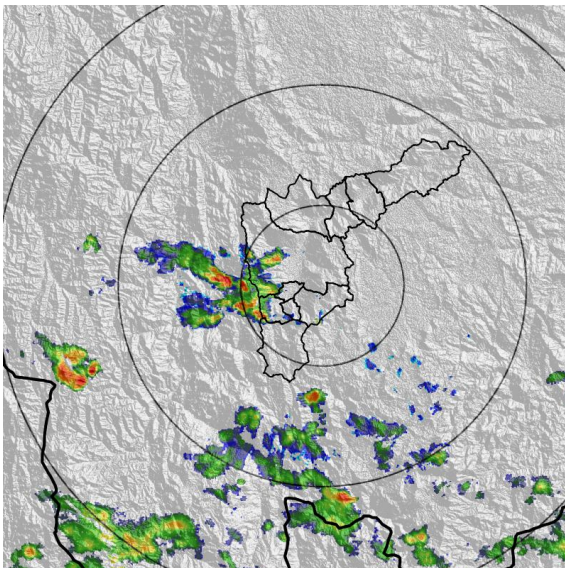

(k) 2022-07-26 19:06