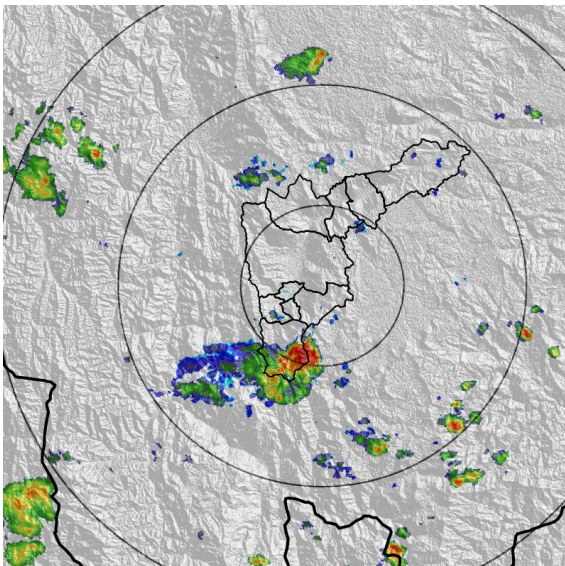

IMÁGENES DEL RADAR METEOROLÓGICO

FECHA: 2022-07-26

EVENTO N: 2636

(a) 2022-07-26 10:47

(b) 2022-07-26 11:39

(c) 2022-07-26 12:42

(d) 2022-07-26 13:28

Teléfono: (604) 403 88 70 | Correo: contacto@siata.gov.co

Torre SIATA: Calle 50 # 71-147 | Sede Investigación y Desarrollo: Cra. 48a # 10 Sur -123, Medellín - Colombia

(e) 2022-07-26 14:35

(f) 2022-07-26 15:12

(g) 2022-07-26 16:14

(h) 2022-07-26 16:50

(i) 2022-07-26 17:53

MAPA ACUMULADO

FECHA: 2022-07-26

EVENTO N: 2636

Los mayores acumulados se registraron sobre la cuenca de la Q. Doña María en San Antonio de Prado (Medellín), Q. La Doctora en Sabaneta y Q. La Salada en Caldas. Con valores alrededor de los 15 mm.