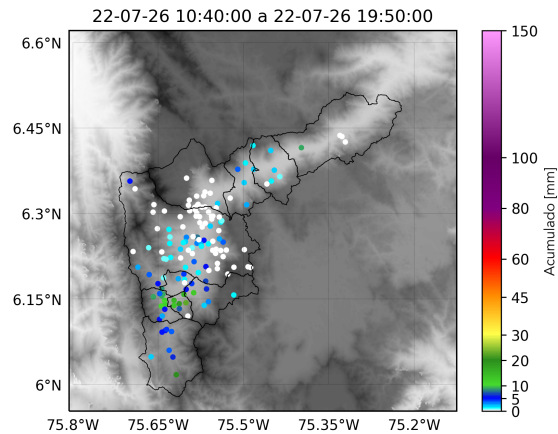

MAPA DESCARGAS ELÉCTRICAS

FECHA: 2022-07-26

EVENTO N: 2636

Se registraron en total 4 descargas, todas en Caldas.

Descargas Eléctricas

Información Satelital: Sensor GLM

Fecha y hora: 2022-07-26 10:40 a 2022-07-26 19:50

 @areametropol @siatamedellin |
 
 www.metropol.gov.co www.siata.gov.co

(n) Mapa de descargas eléctricas durante el evento

Teléfono: (604) 403 88 70 | Correo: contacto@siata.gov.co

Torre SIATA: Calle 50 # 71-147 | Sede Investigación y Desarrollo: Cra. 48a # 10 Sur -123, Medellín - Colombia

RESUMEN REDES DE MONITOREO

FECHA: 2022-07-26

EVENTO N: 2636

(o) Boletín Precipitación

Elaborado por: Yeniffer Córdoba - Herney Sánchez
 Área Operacional
 Sistema de Alerta Temprana
www.siat.gov.co / @siatamedellin
 Teléfono: 4341987 - 4341993