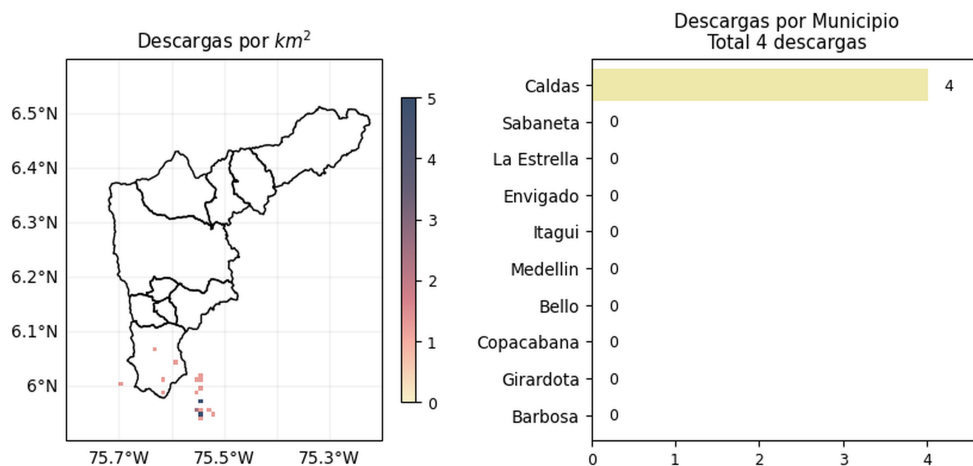

MAPA DESCARGAS ELÉCTRICAS

FECHA: 2022-07-26

EVENTO N: 2636

Se registraron en total 4 descargas, todas en Caldas.

Descargas Eléctricas

Información Satelital: Sensor GLM

Fecha y hora: 2022-07-26 10:40 a 2022-07-26 19:50