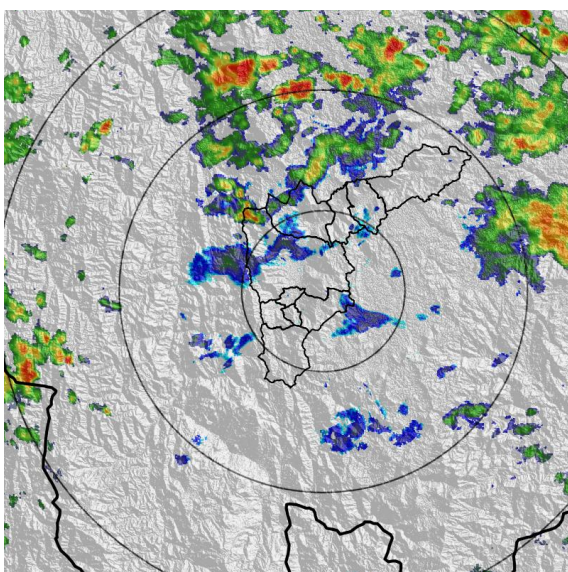

IMÁGENES DEL RADAR METEOROLÓGICO

FECHA: 2022-07-26

EVENTO N: 2636

(a) 2022-07-26 10:47

(b) 2022-07-26 11:39

(c) 2022-07-26 12:42

(d) 2022-07-26 13:28

Teléfono: (604) 403 88 70 | Correo: contacto@siata.gov.co

Torre SIATA: Calle 50 # 71-147 | Sede Investigación y Desarrollo: Cra. 48a # 10 Sur -123, Medellín - Colombia

(e) 2022-07-26 14:35

(f) 2022-07-26 15:12

(g) 2022-07-26 16:14

(h) 2022-07-26 16:50

(i) 2022-07-26 17:53

MAPA ACUMULADO

FECHA: 2022-07-26

EVENTO N: 2636

Los mayores acumulados se registraron sobre la cuenca de la Q. Doña María en San Antonio de Prado (Medellín), Q. La Doctora en Sabaneta y Q. La Salada en Caldas. Con valores alrededor de los 15 mm.