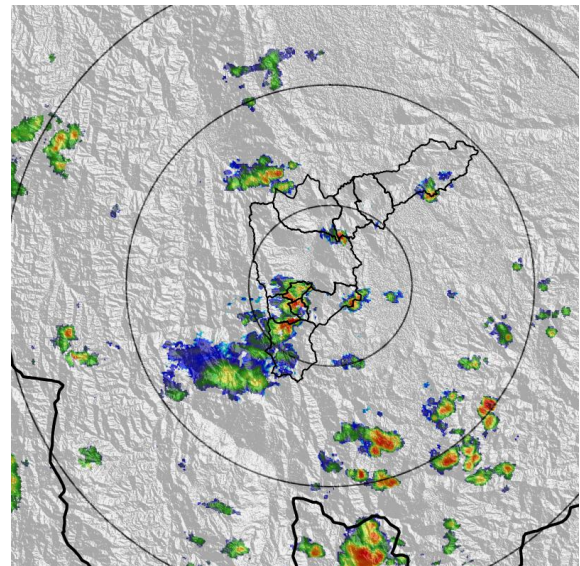

IMÁGENES DEL RADAR METEOROLÓGICO

FECHA: 2022-07-26

EVENTO N: 2636

(a) 2022-07-26 10:47

(b) 2022-07-26 11:39

(c) 2022-07-26 12:42

(d) 2022-07-26 13:28

Teléfono: (604) 403 88 70 | Correo: contacto@siata.gov.co

Torre SIATA: Calle 50 # 71-147 | Sede Investigación y Desarrollo: Cra. 48a # 10 Sur -123, Medellín - Colombia

(e) 2022-07-26 14:35

(f) 2022-07-26 15:12

(g) 2022-07-26 16:14

(h) 2022-07-26 16:50

(i) 2022-07-26 17:53

MAPA ACUMULADO

FECHA: 2022-07-26

EVENTO N: 2636

Los mayores acumulados se registraron sobre la cuenca de la Q. Doña María en San Antonio de Prado (Medellín), Q. La Doctora en Sabaneta y Q. La Salada en Caldas. Con valores alrededor de los 15 mm.