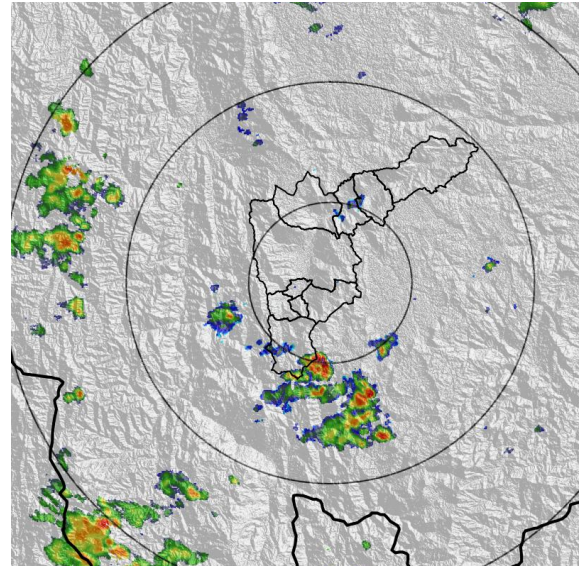

IMÁGENES DEL RADAR METEOROLÓGICO

FECHA: 2022-07-26

EVENTO N: 2636

(a) 2022-07-26 10:47

(b) 2022-07-26 11:39

(c) 2022-07-26 12:42

(d) 2022-07-26 13:28

Teléfono: (604) 403 88 70 | Correo: contacto@siata.gov.co

Torre SIATA: Calle 50 # 71-147 | Sede Investigación y Desarrollo: Cra. 48a # 10 Sur -123, Medellín - Colombia

(e) 2022-07-26 14:35

(f) 2022-07-26 15:12

(g) 2022-07-26 16:14

(h) 2022-07-26 16:50

(i) 2022-07-26 17:53

MAPA ACUMULADO

FECHA: 2022-07-26

EVENTO N: 2636

Los mayores acumulados se registraron sobre la cuenca de la Q. Doña María en San Antonio de Prado (Medellín), Q. La Doctora en Sabaneta y Q. La Salada en Caldas. Con valores alrededor de los 15 mm.

MAPA DESCARGAS ELÉCTRICAS

FECHA: 2022-07-26

EVENTO N: 2636

Se registraron en total 4 descargas, todas en Caldas.

Descargas Eléctricas

Información Satelital: Sensor GLM

Fecha y hora: 2022-07-26 10:40 a 2022-07-26 19:50