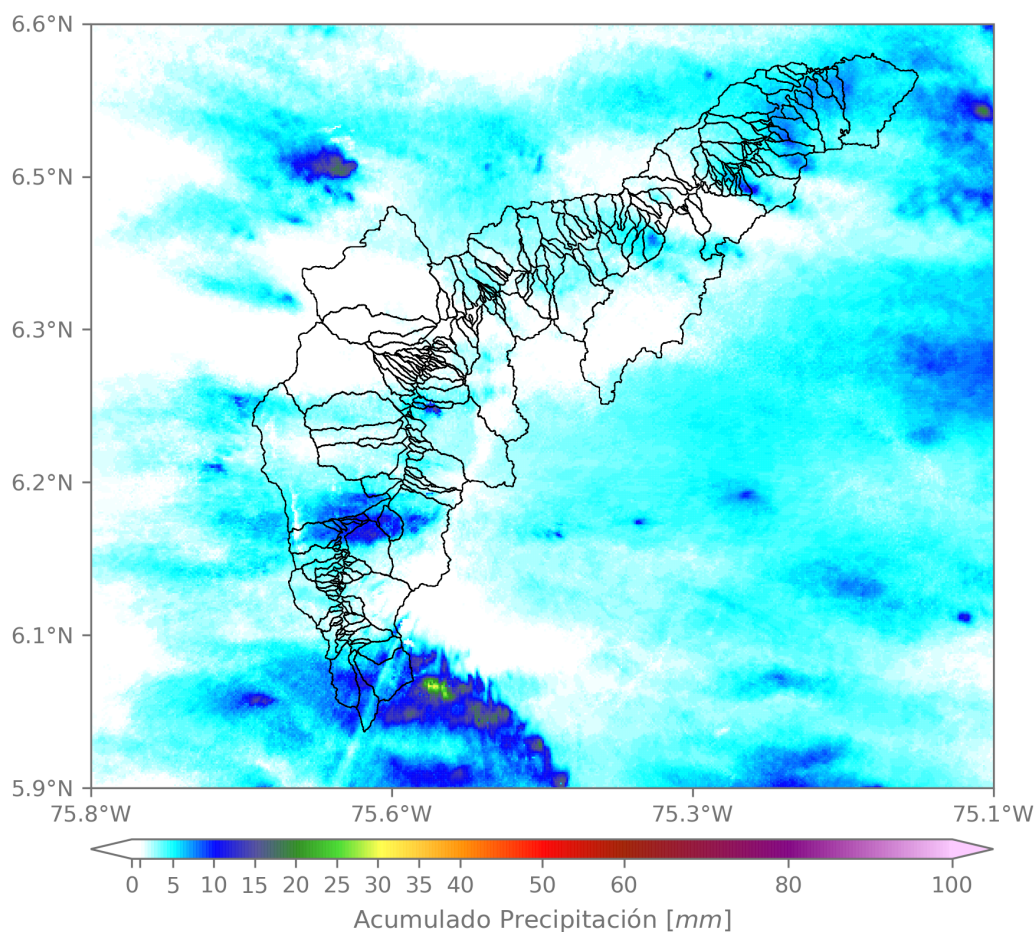

MAPA ACUMULADO

FECHA: 2022-07-26

EVENTO N: 2636

Los mayores acumulados se registraron sobre la cuenca de la Q. Doña María en San Antonio de Prado (Medellín), Q. La Doctora en Sabaneta y Q. La Salada en Caldas. Con valores alrededor de los 15 mm.