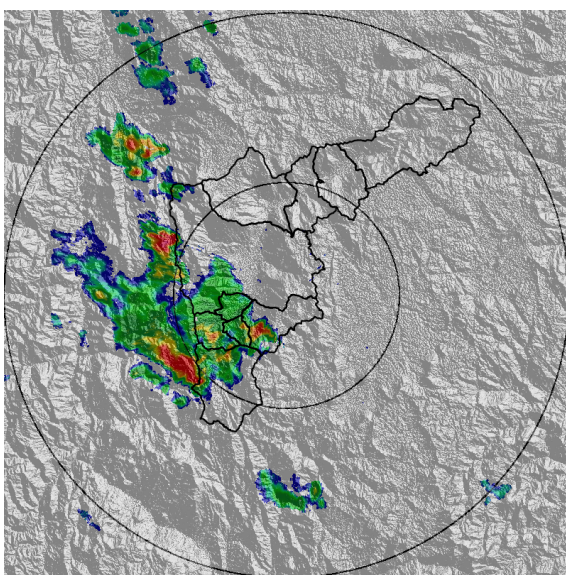

IMÁGENES DEL RADAR METEOROLÓGICO

FECHA: 2022-06-22

EVENTO N: 2602

(a) 2022-06-22 12:13

(b) 2022-06-22 14:12

(c) 2022-06-22 16:17

(d) 2022-06-22 16:53

Teléfono: (604) 403 88 70 | Correo: contacto@siata.gov.co

Torre SIATA: Calle 50 # 71-147 | Sede Investigación y Desarrollo: Cra. 48a # 10 Sur -123, Medellín - Colombia

MAPA ACUMULADO

FECHA: 2022-06-22

EVENTO N: 2602

Los mayores acumulados se registraron sobre las cuencas de las quebradas La Valeria y La Chuscala, en Caldas, con valores de 50 mm.