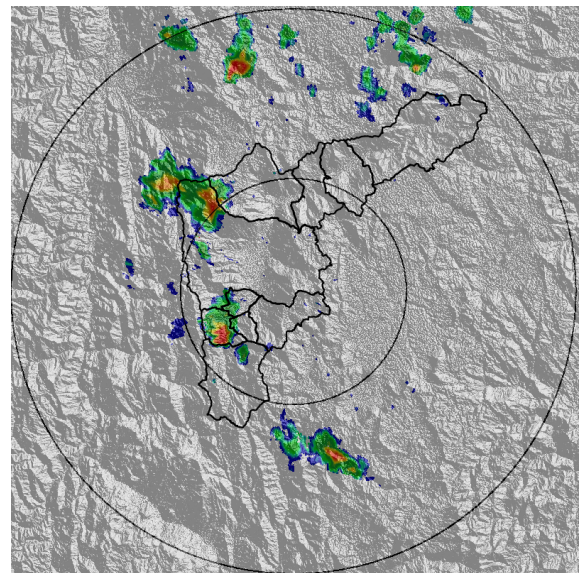

(b) 2022-06-22 14:12