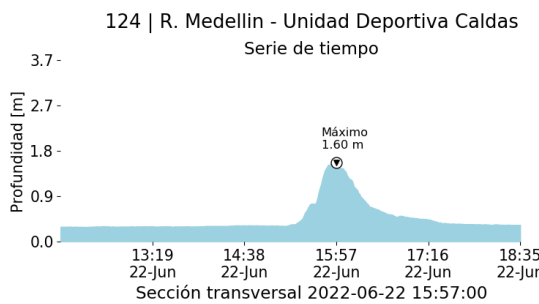

(i) Teléfono: (604) 403 88 70 | Correo: contacto@siata.gov.co (j)

Torre SIATA: Calle 50 # 71-147 | Sede Investigación y Desarrollo: Cra. 48a # 10 Sur -123, Medellín - Colombia