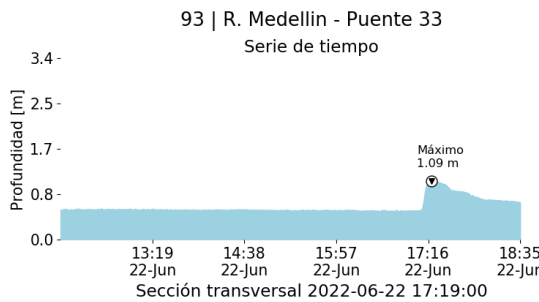

MAPA DESCARGAS ELÉCTRICAS

FECHA: 2022-06-22

EVENTO N: 2602

Se registraron en total 52 descargas eléctricas sobre el Valle de Aburrá, principalmente sobre el municipio de Caldas con 26 descargas y Envigado con 11 descargas.

### Descargas Eléctricas

Información Satelital: Sensor GLM

Fecha y hora: 2022-06-22 12:00 a 2022-06-22 18:35

[@areametropol](#)  
[@siatamedellin](#)

[www.metropol.gov.co](http://www.metropol.gov.co)  
[www.siata.gov.co](http://www.siata.gov.co)

RESUMEN DE REGISTROS DE NIVEL				
Estación	Ubicación	Pico de la hidrografa [m]	Fecha y Hora	Máximo nivel de riesgo alcanzado
106. R. Medellín - Parque 3 Aguas	Caldas - La Inmaculada	1.574	2022-06-22 16:01:00	Naranja
179. R. Medellín - La Inmaculada	La Estrella - Pan de Azucar	1.988	2022-06-22 16:21:00	Naranja
124. R. Medellín - Unidad Deportiva Caldas	Caldas - La Docena	1.6	2022-06-22 15:57:00	Naranja
93. R. Medellín - Puente 33	Medellin - Perpetuo Socorro	1.09	2022-06-22 17:19:00	Naranja