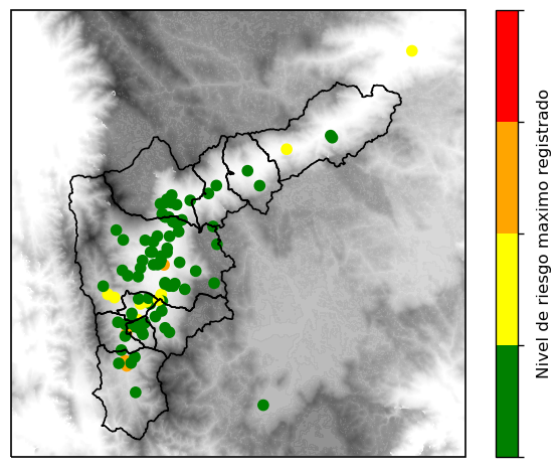

(l) Boletín Nivel

Elaborado por: Valeria Gil - Susana Velásquez
Área Operacional
Sistema de Alerta Temprana
www.siat.gov.co / @siatamedellin
Teléfono: 4341987 - 4341993

Teléfono: (604) 403 88 70 | Correo: contacto@siata.gov.co

Torre SIATA: Calle 50 # 71-147 | Sede Investigación y Desarrollo: Cra. 48a # 10 Sur -123, Medellín - Colombia