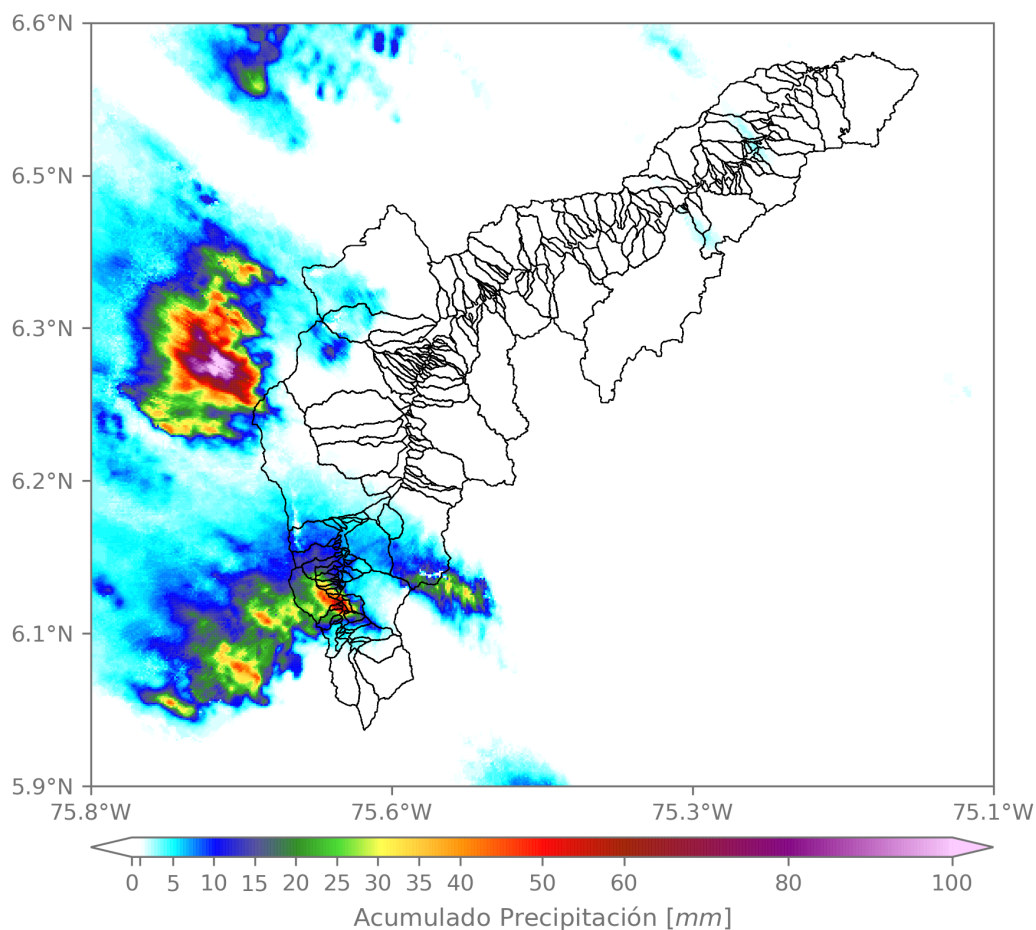

REGISTRO DE EVENTOS DE PRECIPITACIÓN

FECHA: 2022-06-22	EVENTO N: 2602
-------------------	----------------

Caracterización de los eventos		Estaciones que registraron el evento		
Fecha inicio: 2022-06-22	Hora inicio: 12:00:00	Nº	Nombre de la estación	Acumulado (mm)
Fecha fin: 2022-06-22	Hora fin: 18:35:00	515	La Valeria - Caldas	39.62
Duración evento	6 horas 35 min	33	Santa Maria Goretti	14.73
Mayor intensidad de lluvia		171	Escombrera Mocatan - Pluviometro	12.95
Magnitud	149.35 mm/hora Hora: 15:42:00	64	Ecoparque La Romera	12.45
Estación	515. La Valeria - Caldas	261	Deslizamiento La Raya - Pluviometro	9.4
Municipio	Caldas	253	Parque 3 Aguas - Pluviometro	8.64
Mayor registro de lluvia acumulada		339	Ecoparque el Salado - Pluviometro	6.6
Magnitud	39.62 mm	61	Planta de Agua Bocatoma	6.1
Estación	515. La Valeria - Caldas	62	Gimnasio Cantabria	5.33
Municipio	Caldas			
Descripción del evento de precipitación				
<p>El evento inició con el ingreso de lluvias al sur del valle generadas por un sistema de precipitación que se formó en el oriente del departamento. Dicho sistema se desplazó hacia el occidente generando lluvias de alta intensidad sobre los municipios de Envigado, Caldas, La Estrella y Sabaneta, las cuales propiciaron el aumento de nivel del río Medellín a riesgo naranja, a la altura del municipio de La Estrella. Posteriormente, se registraron lluvias de baja intensidad en el corregimiento de San Félix, municipio de Bello, Barbosa y el occidente de Medellín. Finalmente, las precipitaciones se disiparon por completo alrededor de las 18:35.</p>				

Torre SIATA: Calle 50 # 71-147 | Sede Investigación y Desarrollo: Cra. 48a # 10 Sur -123, Medellín - Colombia

MAPA ACUMULADO

FECHA: 2022-06-22

EVENTO N: 2602

Los mayores acumulados se registraron sobre las cuencas de las quebradas La Valeria y La Chuscala, en Caldas, con valores de 50 mm.