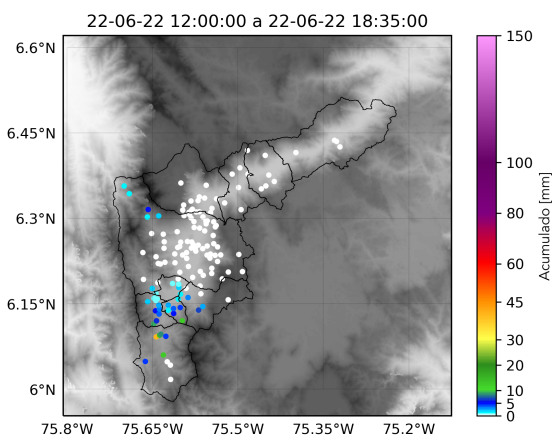

MAPA DESCARGAS ELÉCTRICAS

FECHA: 2022-06-22

EVENTO N: 2602

Se registraron en total 52 descargas eléctricas sobre el Valle de Aburrá, principalmente sobre el municipio de Caldas con 26 descargas y Envigado con 11 descargas.

RESUMEN DE REGISTROS DE NIVEL				
Estación	Ubicación	Pico de la hidrografa [m]	Fecha y Hora	Máximo nivel de riesgo alcanzado
106. R. Medellín - Parque 3 Aguas	Caldas - La Inmaculada	1.574	2022-06-22 16:01:00	Naranja
179. R. Medellín - La Inmaculada	La Estrella - Pan de Azucar	1.988	2022-06-22 16:21:00	Naranja
124. R. Medellín - Unidad Deportiva Caldas	Caldas - La Docena	1.6	2022-06-22 15:57:00	Naranja
93. R. Medellín - Puente 33	Medellin - Perpetuo Socorro	1.09	2022-06-22 17:19:00	Naranja

FECHA: 2022-06-22

EVENTO N: 2602

(k) Boletín Precipitación

(l) Boletín Nivel

Elaborado por: Valeria Gil - Susana Velásquez  
 Área Operacional  
 Sistema de Alerta Temprana  
[www.siat.gov.co](http://www.siat.gov.co) / @siatamedellin  
 Teléfono: 4341987 - 4341993