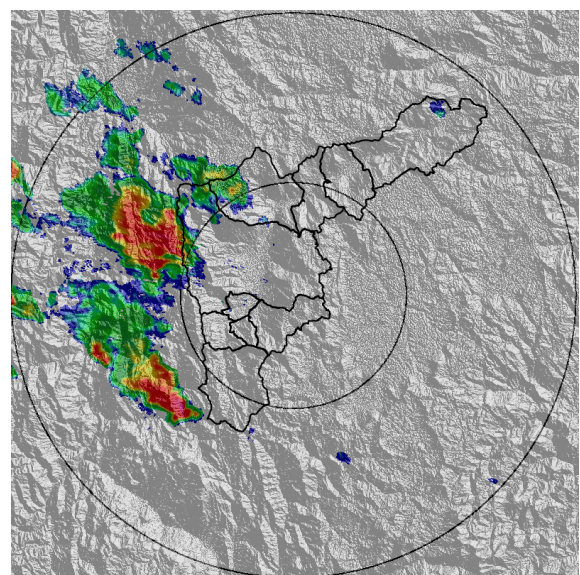

IMÁGENES DEL RADAR METEOROLÓGICO

FECHA: 2022-06-22

EVENTO N: 2602

(a) 2022-06-22 12:13

(b) 2022-06-22 14:12

(c) 2022-06-22 16:17

(d) 2022-06-22 16:53

Teléfono: (604) 403 88 70 | Correo: contacto@siata.gov.co

Torre SIATA: Calle 50 # 71-147 | Sede Investigación y Desarrollo: Cra. 48a # 10 Sur -123, Medellín - Colombia

MAPA ACUMULADO

FECHA: 2022-06-22

EVENTO N: 2602

Los mayores acumulados se registraron sobre las cuencas de las quebradas La Valeria y La Chuscala, en Caldas, con valores de 50 mm.