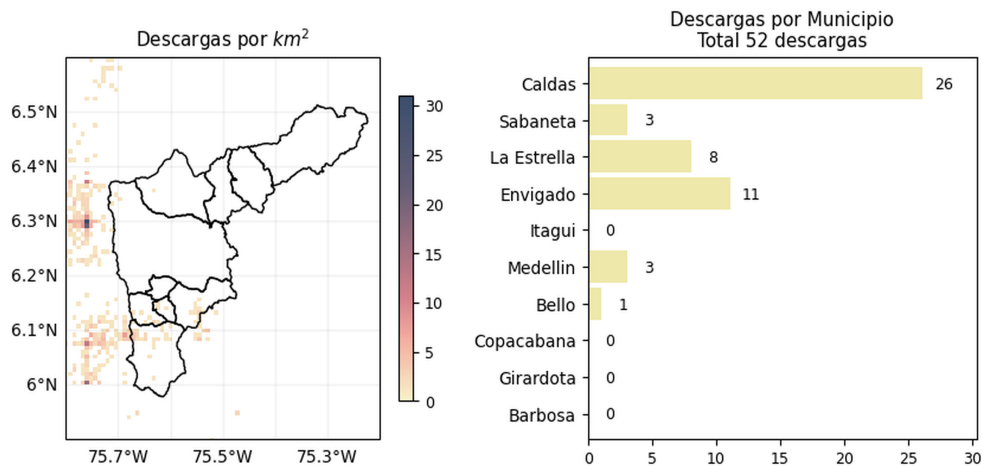

MAPA DESCARGAS ELÉCTRICAS

FECHA: 2022-06-22

EVENTO N: 2602

Se registraron en total 52 descargas eléctricas sobre el Valle de Aburrá, principalmente sobre el municipio de Caldas con 26 descargas y Envigado con 11 descargas.

Descargas Eléctricas

Información Satelital: Sensor GLM

Fecha y hora: 2022-06-22 12:00 a 2022-06-22 18:35

[@areametropol](#)
[@siatamedellin](#)

www.metropol.gov.co
www.siata.gov.co

(f) Mapa de descargas eléctricas durante el evento

Teléfono: (604) 403 88 70 | Correo: contacto@siata.gov.co

Torre SIATA: Calle 50 # 71-147 | Sede Investigación y Desarrollo: Cra. 48a # 10 Sur -123, Medellín - Colombia