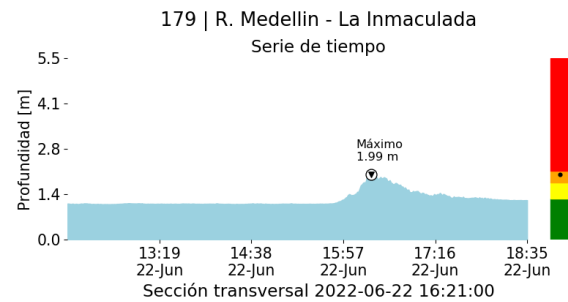

RESUMEN DE REGISTROS DE NIVEL				
Estación	Ubicación	Pico de la hidrografa [m]	Fecha y Hora	Máximo nivel de riesgo alcanzado
106. R. Medellín - Parque 3 Aguas	Caldas - La Inmaculada	1.574	2022-06-22 16:01:00	Naranja
179. R. Medellín - La Inmaculada	La Estrella - Pan de Azucar	1.988	2022-06-22 16:21:00	Naranja
124. R. Medellín - Unidad Deportiva Caldas	Caldas - La Docena	1.6	2022-06-22 15:57:00	Naranja
93. R. Medellín - Puente 33	Medellin - Perpetuo Socorro	1.09	2022-06-22 17:19:00	Naranja

(g)

(h)

(i) Teléfono: (604) 403 88 70 | Correo: contacto@siata.gov.co (j)

Torre SIATA: Calle 50 # 71-147 | Sede Investigación y Desarrollo: Cra. 48a # 10 Sur -123, Medellín - Colombia