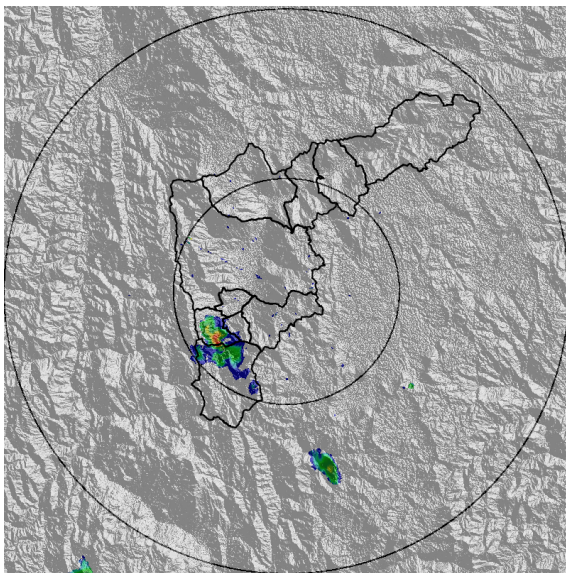

IMÁGENES DEL RADAR METEOROLÓGICO

FECHA: 2022-06-22

EVENTO N: 2602

(a) 2022-06-22 12:13