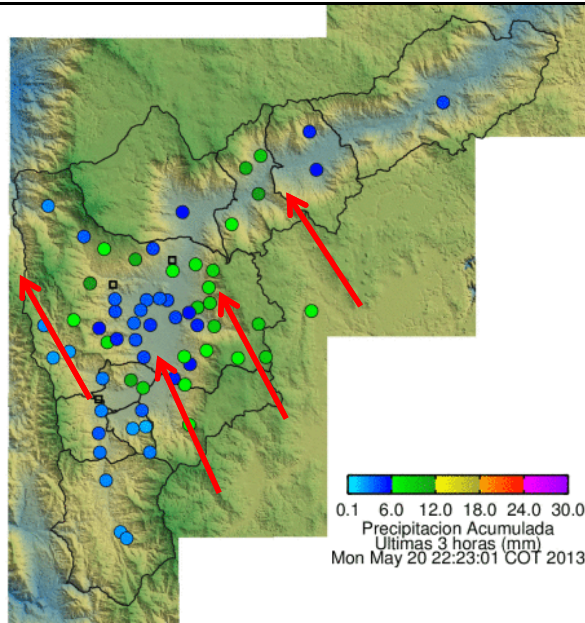

Evolución del evento: Imágenes Reflectividad Filtrada

Hora: 19:37

Hora: 21:10

Hora: 22:25

Hora: 23:55

Recorrido del evento en el Valle de Aburrá

Elaborado por: Esneider Zapata Atehortúa.
Área Operacional
Sistema de Alerta Temprana
www.siat.gov.co / @siatamedellin
Teléfono: 4341987 - 4341993

SIATA SISTEMA DE ALERTA TEMPRANA DE MEDELLÍN
ALERTAS AMBIENTALES PARA LA PREVENCIÓN DE DESASTRES

Contrato de Ciencia y Tecnología No. CD 239 de 2012 ejecutado por la Universidad Eafit para el Área Metropolitana del Valle de Aburrá y la Alcaldía de Medellín, con el apoyo de EPM e ISAGEN.