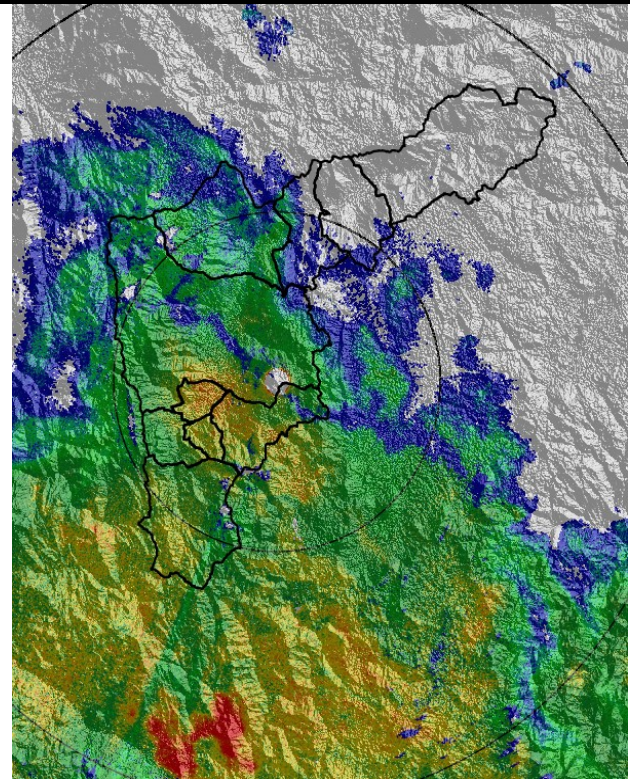

Evolución del evento: Imágenes Reflectividad Filtrada

Hora: 19:37

Hora: 21:10

Hora: 22:25

Hora: 23:55

Recorrido del evento en el Valle de Aburrá

Elaborado por: Esneider Zapata Atehortúa.
Área Operacional
Sistema de Alerta Temprana
www.siat.gov.co / @siatamedellin
Teléfono: 4341987 - 4341993

SIATA SISTEMA DE ALERTA TEMPRANA DE MEDELLÍN
ALERTAS AMBIENTALES PARA LA PREVENCIÓN DE DESASTRES

Contrato de Ciencia y Tecnología No. CD 239 de 2012 ejecutado por la Universidad Eafit para el Área Metropolitana del Valle de Aburrá y la Alcaldía de Medellín, con el apoyo de EPM e ISAGEN.