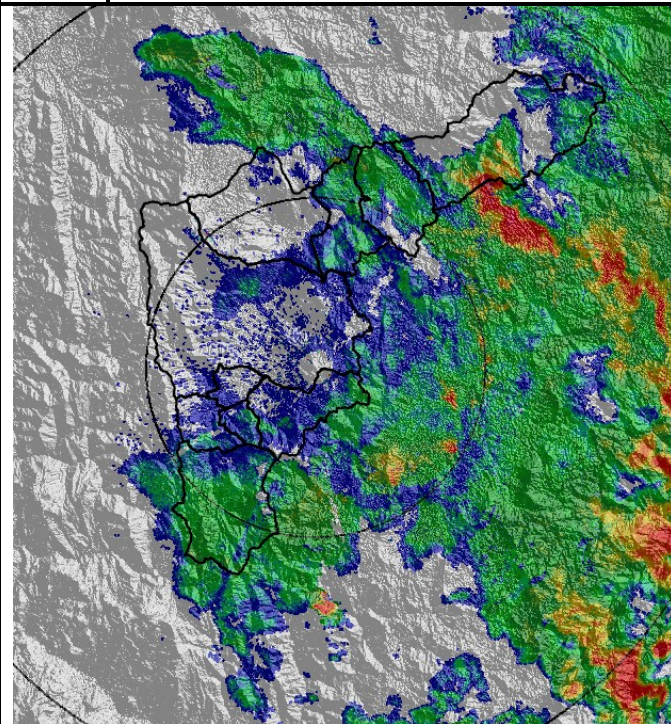

Evolución del evento: Imágenes Reflectividad Filtrada

Hora: 19:37

Hora: 21:10

Hora: 22:25

Hora: 23:55

Recorrido del evento en el Valle de Aburrá

Elaborado por: Esneider Zapata Atehortúa.
Área Operacional
Sistema de Alerta Temprana
www.siat.gov.co / @siatamedellin
Teléfono: 4341987 - 4341993

SIATA SISTEMA DE ALERTA TEMPRANA DE MEDELLÍN
ALERTAS AMBIENTALES PARA LA PREVENCIÓN DE DESASTRES

Contrato de Ciencia y Tecnología No. CD 239 de 2012 ejecutado por la Universidad Eafit para el Área Metropolitana del Valle de Aburrá y la Alcaldía de Medellín, con el apoyo de EPM e ISAGEN.