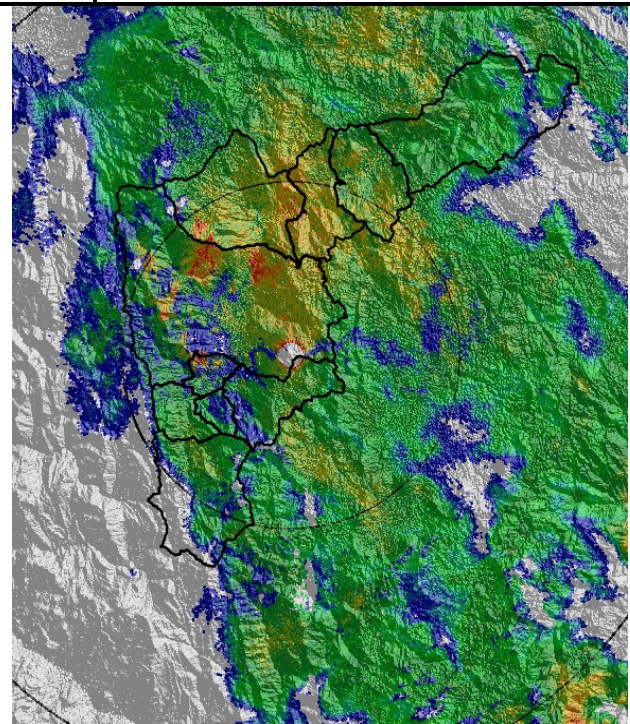

Evolución del evento: Imágenes Reflectividad Filtrada

Hora: 19:37

Hora: 21:10

Hora: 22:25

Hora: 23:55

Recorrido del evento en el Valle de Aburrá

Elaborado por: Esneider Zapata Atehortúa.
Área Operacional
Sistema de Alerta Temprana
www.siat.gov.co / @siatamedellin
Teléfono: 4341987 - 4341993

SIATA SISTEMA DE ALERTA TEMPRANA DE MEDELLÍN
ALERTAS AMBIENTALES PARA LA PREVENCIÓN DE DESASTRES

Contrato de Ciencia y Tecnología No. CD 239 de 2012 ejecutado por la Universidad Eafit para el Área Metropolitana del Valle de Aburrá y la Alcaldía de Medellín, con el apoyo de EPM e ISAGEN.