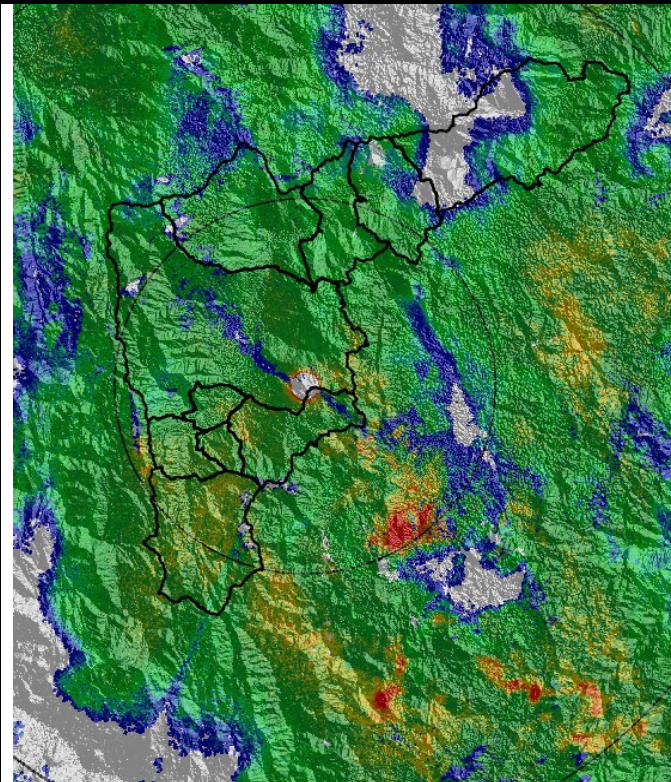

Evolución del evento: Imágenes Reflectividad Filtrada

Hora: 19:37

Hora: 21:10

Hora: 22:25

Hora: 23:55

Recorrido del evento en el Valle de Aburrá

Elaborado por: Esneider Zapata Atehortúa.
Área Operacional
Sistema de Alerta Temprana
www.siat.gov.co / @siatamedellin
Teléfono: 4341987 - 4341993

SIATA SISTEMA DE ALERTA TEMPRANA DE MEDELLÍN
ALERTAS AMBIENTALES PARA LA PREVENCIÓN DE DESASTRES

Contrato de Ciencia y Tecnología No. CD 239 de 2012 ejecutado por la Universidad Eafit para el Área Metropolitana del Valle de Aburrá y la Alcaldía de Medellín, con el apoyo de EPM e ISAGEN.