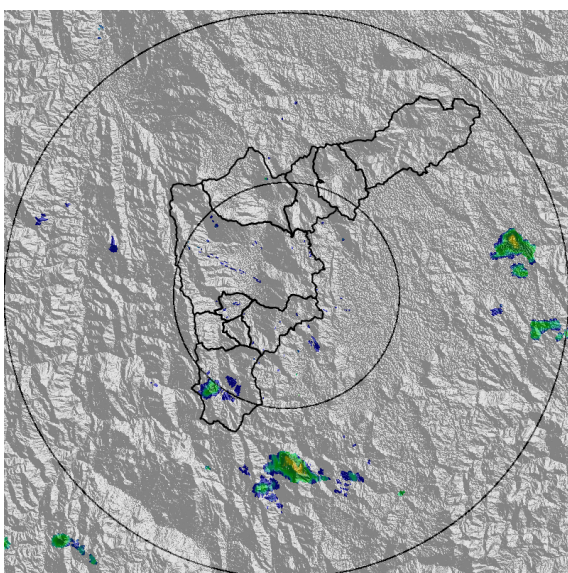

IMÁGENES DEL RADAR METEOROLÓGICO

FECHA: 2022-05-14

EVENTO N: 2555

(a) 2022-05-14 14:19