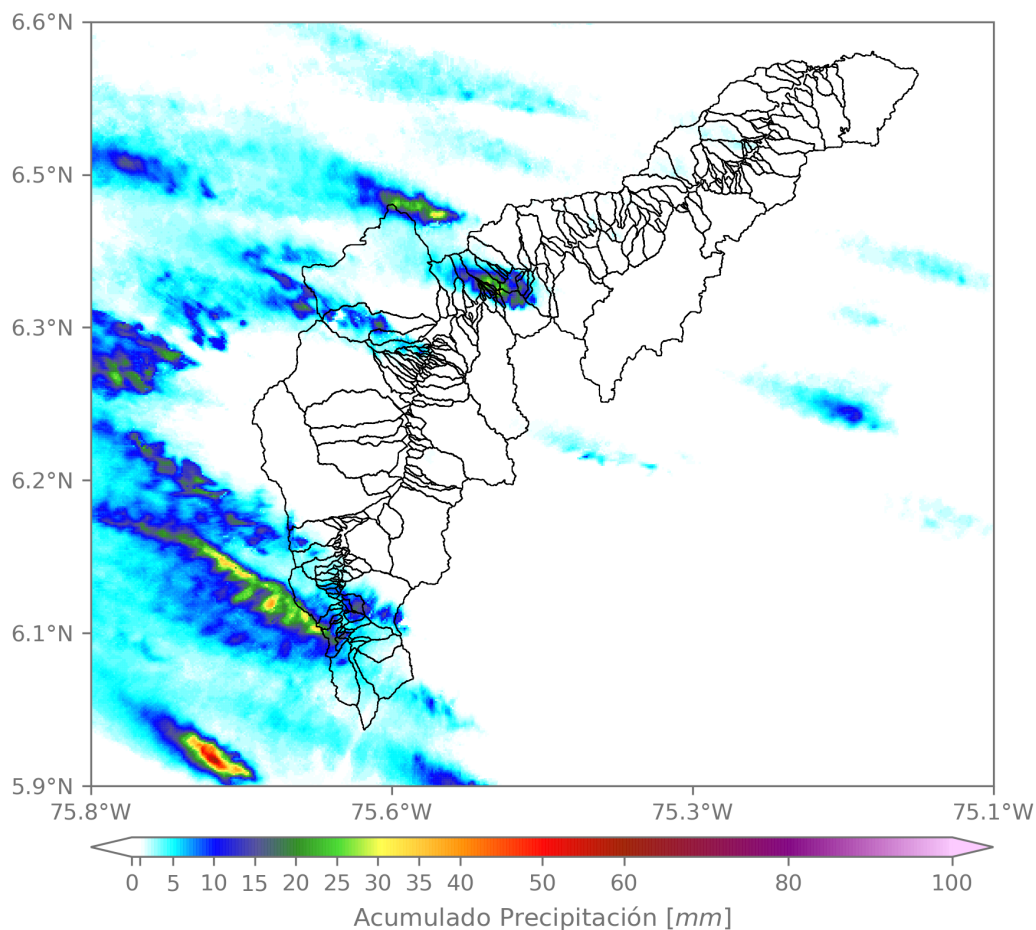

Torre SIATA: Calle 50 # 71-147 | Sede Investigación y Desarrollo: Cra. 48a # 10 Sur -123, Medellín - Colombia

MAPA ACUMULADO

FECHA: 2022-05-14

EVENTO N: 2555

Los mayores acumulados se registraron en Copacabana y Caldas en las cuencas de Q. La Tolda y Q. La Valeria respectivamente, con valores máximos de hasta 25 mm.