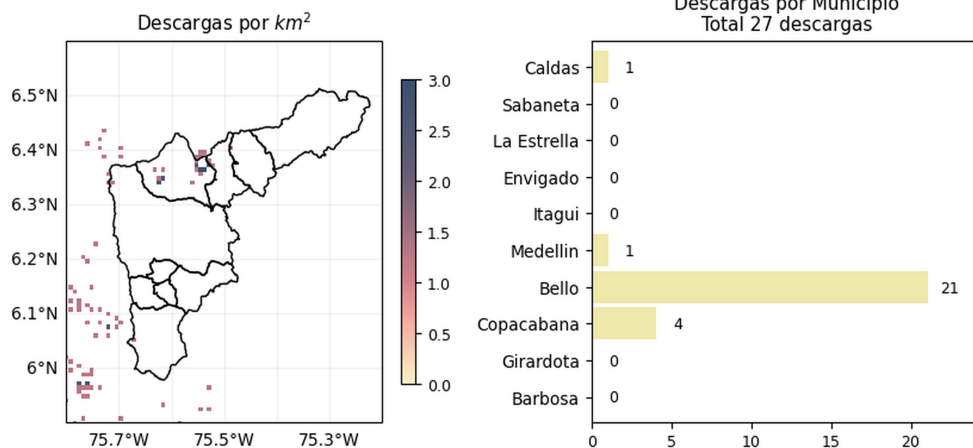

MAPA DESCARGAS ELÉCTRICAS

FECHA: 2022-05-14

EVENTO N: 2555

Se registraron un total de 27 descargas eléctricas distribuidas en Bello (21), Copacabana (4), Medellín (1) y Caldas (1)

Descargas Eléctricas

Información Satelital: Sensor GLM

Fecha y hora: 2022-05-14 14:15 a 2022-05-14 19:30

[@areametropol](#)
[@siatamedellin](#)

www.metropol.gov.co
www.siata.gov.co

(j) Mapa de descargas eléctricas durante el evento

Teléfono: (604) 403 88 70 | Correo: contacto@siata.gov.co