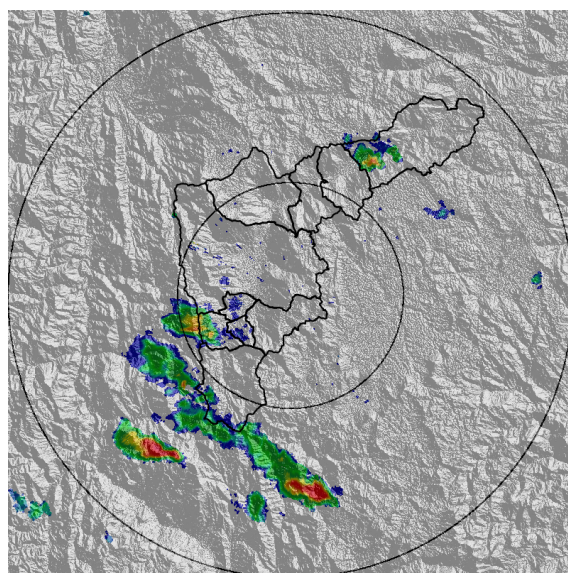

(b) 2022-05-14 14:50