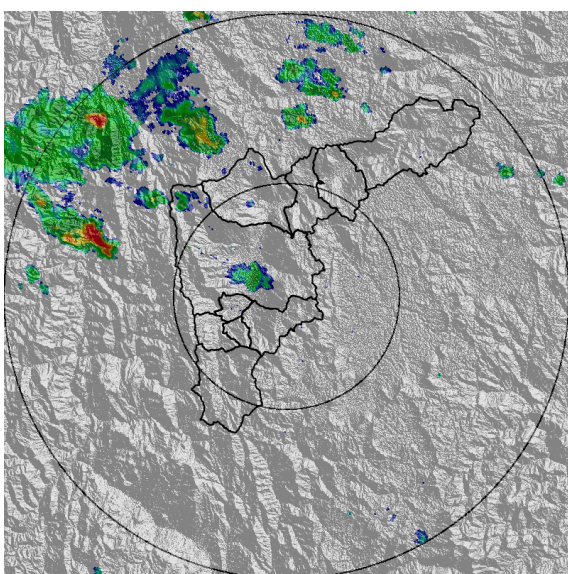

(g) 2022-05-14 18:43