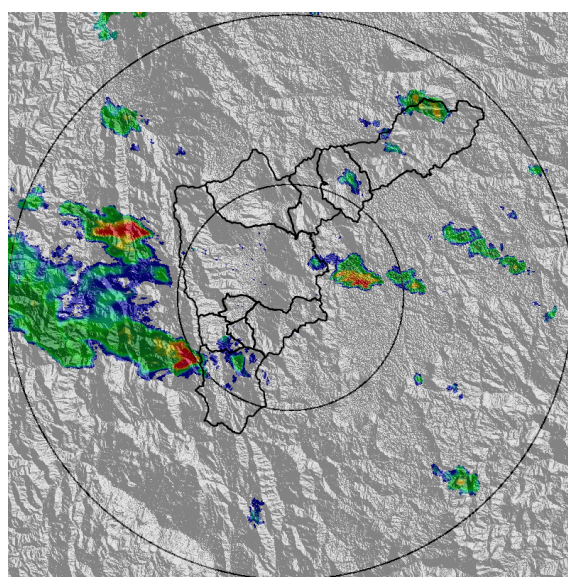

(d) 2022-05-14 16:49

Teléfono: (604) 403 88 70 | Correo: contacto@siata.gov.co

Torre SIATA: Calle 50 # 71-147 | Sede Investigación y Desarrollo: Cra. 48a # 10 Sur -123, Medellín - Colombia