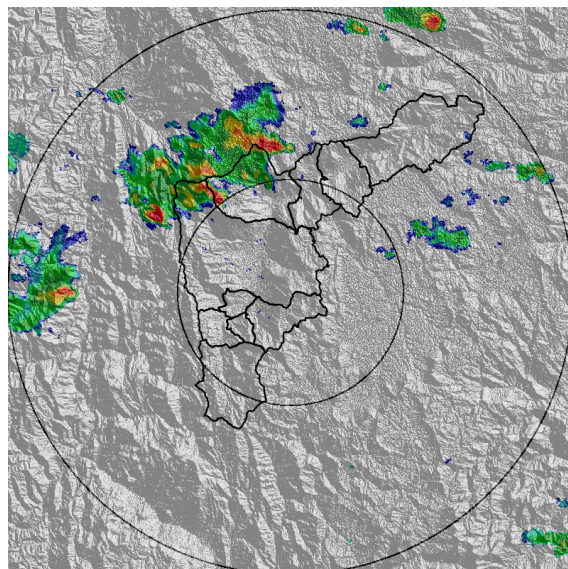

(f) 2022-05-14 18:02