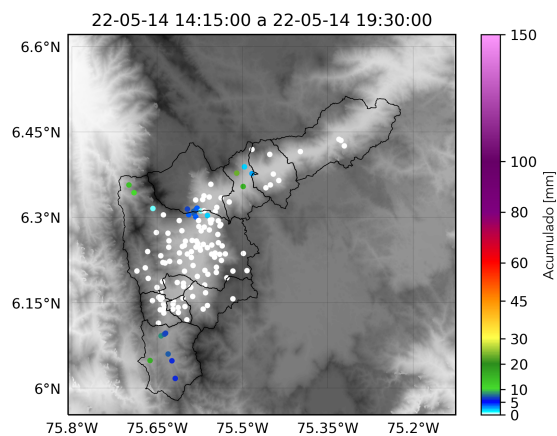

MAPA DESCARGAS ELÉCTRICAS

FECHA: 2022-05-14

EVENTO N: 2555

Se registraron un total de 27 descargas eléctricas distribuidas en Bello (21), Copacabana (4), Medellín (1) y Caldas (1)

Descargas Eléctricas

Información Satelital: Sensor GLM

Fecha y hora: 2022-05-14 14:15 a 2022-05-14 19:30

[@areametropol](#)
[@siatamedellin](#)

www.metropol.gov.co
www.siata.gov.co

(j) Mapa de descargas eléctricas durante el evento

Teléfono: (604) 403 88 70 | Correo: contacto@siata.gov.co

Torre SIATA: Calle 50 # 71-147 | Sede Investigación y Desarrollo: Cra. 48a # 10 Sur -123, Medellín - Colombia

RESUMEN REDES DE MONITOREO

FECHA: 2022-05-14

EVENTO N: 2555

(k) Boletín Precipitación

Elaborado por: Juliana Benjumea - Luisa Cano - Alejandra Tamayo
 Área Operacional
 Sistema de Alerta Temprana
www.siat.gov.co / @siatamedellin
 Teléfono: 4341987 - 4341993