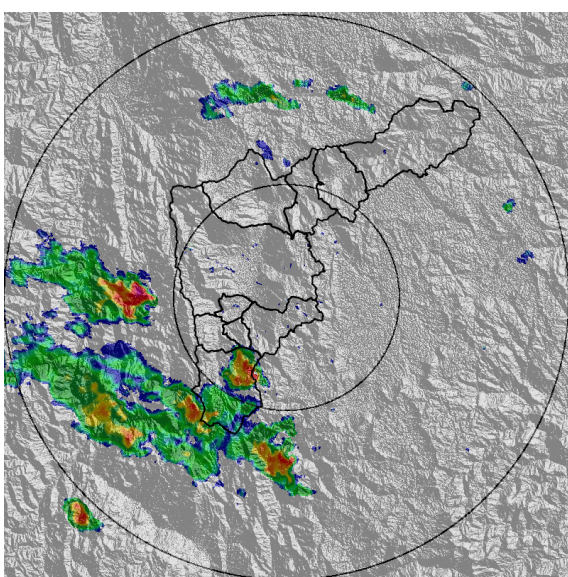

IMÁGENES DEL RADAR METEOROLÓGICO

FECHA: 2022-05-14

EVENTO N: 2555

(a) 2022-05-14 14:19

(b) 2022-05-14 14:50

(c) 2022-05-14 15:36

(d) 2022-05-14 16:49

Teléfono: (604) 403 88 70 | Correo: contacto@siata.gov.co