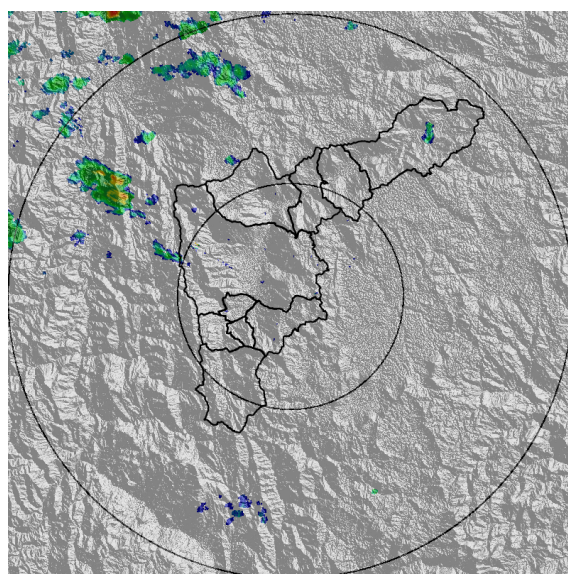

(h) 2022-05-14 19:30

Teléfono: (604) 403 88 70 | Correo: contacto@siata.gov.co

Torre SIATA: Calle 50 # 71-147 | Sede Investigación y Desarrollo: Cra. 48a # 10 Sur -123, Medellín - Colombia