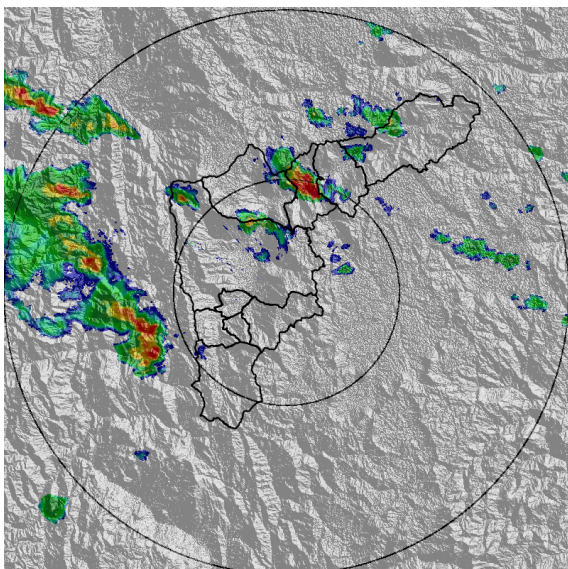

(e) 2022-05-14 17:20