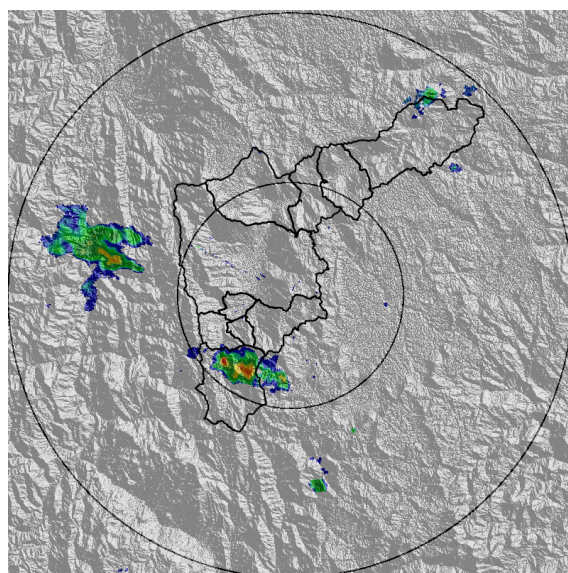

IMÁGENES DEL RADAR METEOROLÓGICO

FECHA: 2022-05-13

EVENTO N: 2553

(a) 2022-05-13 14:16

(b) 2022-05-13 15:13

(c) 2022-05-13 16:05

(d) 2022-05-13 16:57

Teléfono: (604) 403 88 70 | Correo: contacto@siata.gov.co

Torre SIATA: Calle 50 # 71-147 | Sede Investigación y Desarrollo: Cra. 48a # 10 Sur -123, Medellín - Colombia

MAPA ACUMULADO

FECHA: 2022-05-13

EVENTO N: 2553

Los mayores acumulados de radar se registraron en Caldas sobre las cuencas de Q. La Valeria, La Miel y Q. La Salada, alcanzando valores de 10 mm.