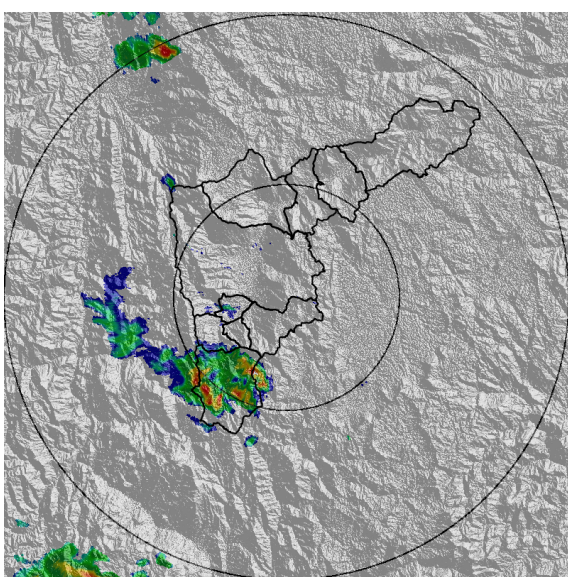

IMÁGENES DEL RADAR METEOROLÓGICO

FECHA: 2022-05-13

EVENTO N: 2553

(a) 2022-05-13 14:16

(b) 2022-05-13 15:13

(c) 2022-05-13 16:05

(d) 2022-05-13 16:57

Teléfono: (604) 403 88 70 | Correo: contacto@siata.gov.co

Torre SIATA: Calle 50 # 71-147 | Sede Investigación y Desarrollo: Cra. 48a # 10 Sur -123, Medellín - Colombia

MAPA ACUMULADO

FECHA: 2022-05-13

EVENTO N: 2553

Los mayores acumulados de radar se registraron en Caldas sobre las cuencas de Q. La Valeria, La Miel y Q. La Salada, alcanzando valores de 10 mm.