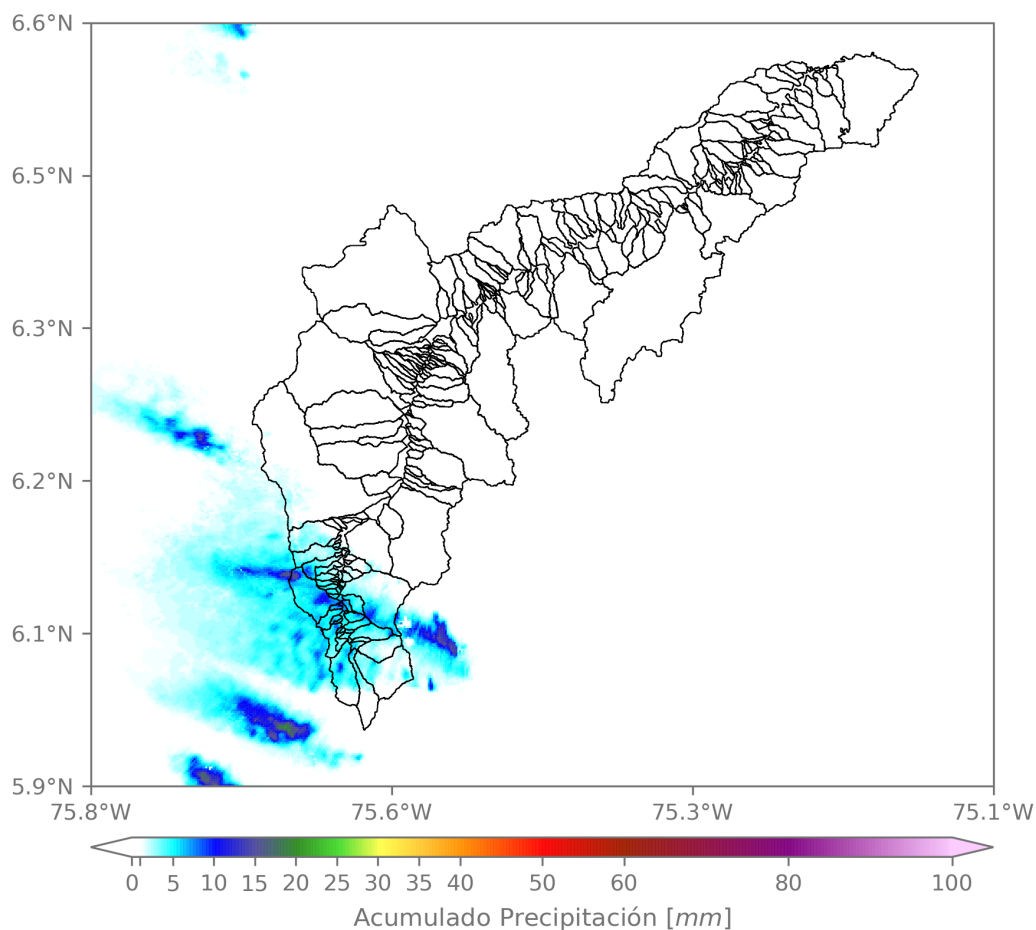

IMÁGENES DEL RADAR METEOROLÓGICO

FECHA: 2022-05-13

EVENTO N: 2553

(a) 2022-05-13 14:16

(b) 2022-05-13 15:13

(c) 2022-05-13 16:05

(d) 2022-05-13 16:57

Teléfono: (604) 403 88 70 | Correo: contacto@siata.gov.co

Torre SIATA: Calle 50 # 71-147 | Sede Investigación y Desarrollo: Cra. 48a # 10 Sur -123, Medellín - Colombia

MAPA ACUMULADO

FECHA: 2022-05-13

EVENTO N: 2553

Los mayores acumulados de radar se registraron en Caldas sobre las cuencas de Q. La Valeria, La Miel y Q. La Salada, alcanzando valores de 10 mm.