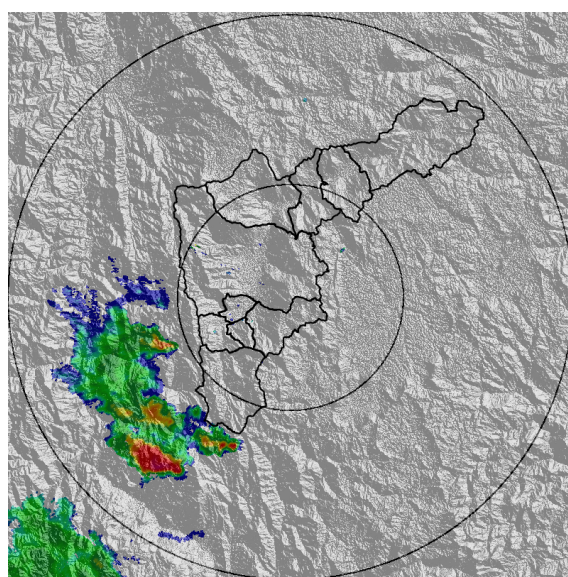

IMÁGENES DEL RADAR METEOROLÓGICO

FECHA: 2022-05-13

EVENTO N: 2553

(a) 2022-05-13 14:16

(b) 2022-05-13 15:13

(c) 2022-05-13 16:05

(d) 2022-05-13 16:57

Teléfono: (604) 403 88 70 | Correo: contacto@siata.gov.co

Torre SIATA: Calle 50 # 71-147 | Sede Investigación y Desarrollo: Cra. 48a # 10 Sur -123, Medellín - Colombia

MAPA ACUMULADO

FECHA: 2022-05-13

EVENTO N: 2553

Los mayores acumulados de radar se registraron en Caldas sobre las cuencas de Q. La Valeria, La Miel y Q. La Salada, alcanzando valores de 10 mm.