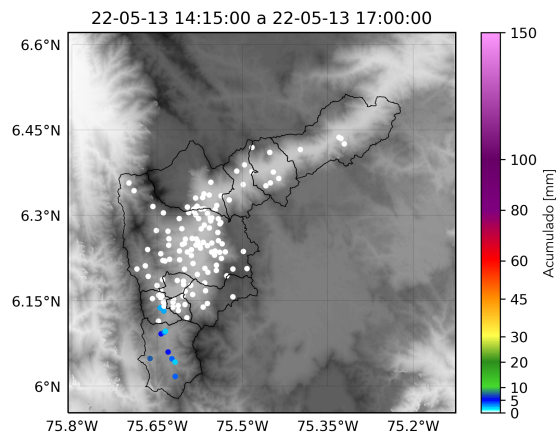

Torre SIATA: Calle 50 # 71-147 | Sede Investigación y Desarrollo: Cra. 48a # 10 Sur -123, Medellín - Colombia

MAPA ACUMULADO

FECHA: 2022-05-13

EVENTO N: 2553

Los mayores acumulados de radar se registraron en Caldas sobre las cuencas de Q. La Valeria, La Miel y Q. La Salada, alcanzando valores de 10 mm.

(e) Mapa de acumulados de lluvia radar durante el evento

Teléfono: (604) 403 88 70 | Correo: contacto@siata.gov.co

Torre SIATA: Calle 50 # 71-147 | Sede Investigación y Desarrollo: Cra. 48a # 10 Sur -123, Medellín - Colombia

RESUMEN REDES DE MONITOREO

FECHA: 2022-05-13

EVENTO N: 2553

(f) Boletín Precipitación

Elaborado por: Alejandra Carmona - Juliana Benjumea - Yeniffer Córdoba
 Área Operacional
 Sistema de Alerta Temprana
www.siat.gov.co / @siatamedellin
 Teléfono: 4341987 - 4341993