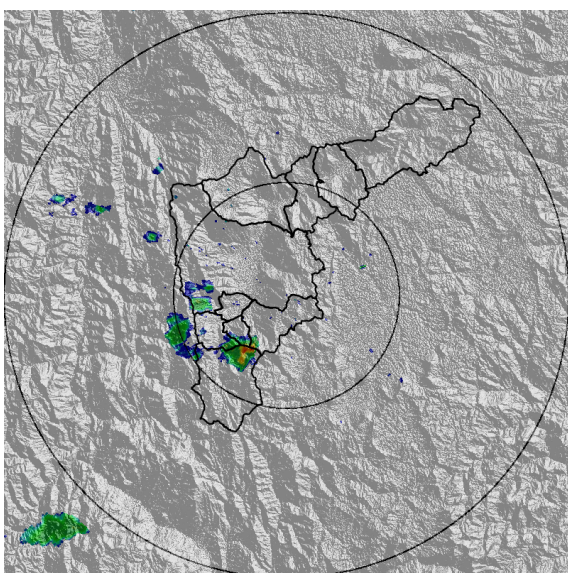

IMÁGENES DEL RADAR METEOROLÓGICO

FECHA: 2022-05-13

EVENTO N: 2553

(a) 2022-05-13 14:16

(b) 2022-05-13 15:13

(c) 2022-05-13 16:05

(d) 2022-05-13 16:57

Teléfono: (604) 403 88 70 | Correo: contacto@siata.gov.co

Torre SIATA: Calle 50 # 71-147 | Sede Investigación y Desarrollo: Cra. 48a # 10 Sur -123, Medellín - Colombia

MAPA ACUMULADO

FECHA: 2022-05-13

EVENTO N: 2553

Los mayores acumulados de radar se registraron en Caldas sobre las cuencas de Q. La Valeria, La Miel y Q. La Salada, alcanzando valores de 10 mm.

(e) Mapa de acumulados de lluvia radar durante el evento

Teléfono: (604) 403 88 70 | Correo: contacto@siata.gov.co

Torre SIATA: Calle 50 # 71-147 | Sede Investigación y Desarrollo: Cra. 48a # 10 Sur -123, Medellín - Colombia