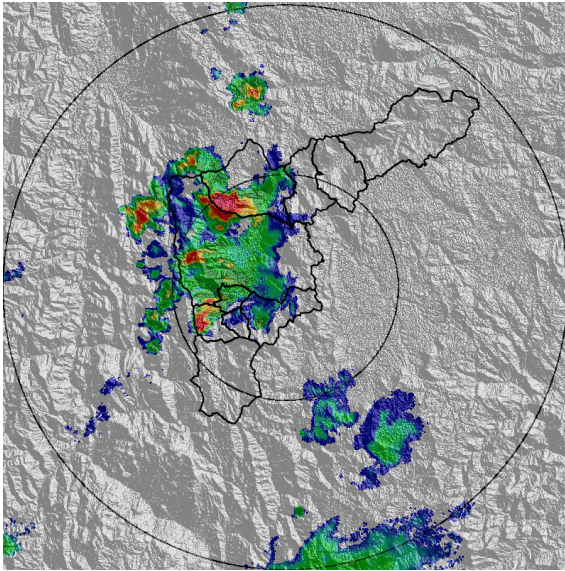

IMÁGENES DEL RADAR METEOROLÓGICO

FECHA: 2022-05-12

EVENTO N: 2552

(a) 2022-05-12 13:30

(b) 2022-05-12 13:50

(c) 2022-05-12 14:11

(d) 2022-05-12 14:36

Teléfono: (604) 403 88 70 | Correo: contacto@siata.gov.co

Torre SIATA: Calle 50 # 71-147 | Sede Investigación y Desarrollo: Cra. 48a # 10 Sur -123, Medellín - Colombia

(e) 2022-05-12 14:57

(f) 2022-05-12 15:39

(g) 2022-05-12 16:05

(h) 2022-05-12 16:36

MAPA ACUMULADO

FECHA: 2022-05-12

EVENTO N: 2552

Se registraron sobre las cuencas Q. Doña María en Itagüí, La Loca En Bello y Q. La Iguaná en Medellín, con valores máximos de 35 mm.

(i) Mapa de acumulados de lluvia radar durante el evento

EVENTO N: 2552

En total se registraron 152 descargas eléctricas distribuidas en Medellín (110), La Estrella (20), Bello (15), Itagüí (4), Caldas (2) y Envigado (1).

Descargas Eléctricas

Información Satelital: Sensor GLM