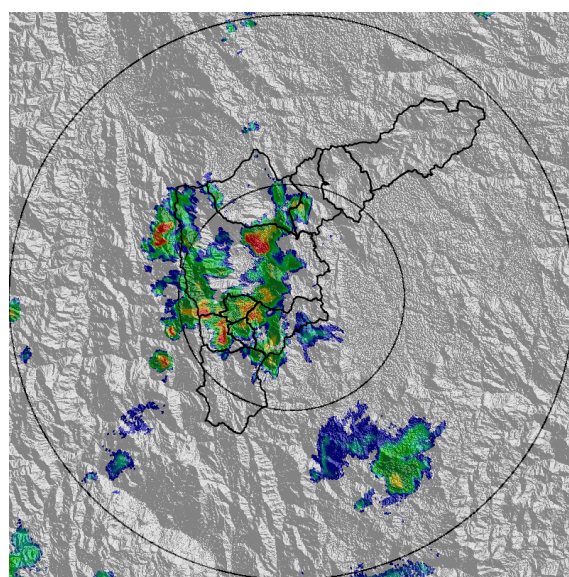

IMÁGENES DEL RADAR METEOROLÓGICO

FECHA: 2022-05-12

EVENTO N: 2552

(a) 2022-05-12 13:30

(b) 2022-05-12 13:50

(c) 2022-05-12 14:11

(d) 2022-05-12 14:36

Teléfono: (604) 403 88 70 | Correo: contacto@siata.gov.co

Torre SIATA: Calle 50 # 71-147 | Sede Investigación y Desarrollo: Cra. 48a # 10 Sur -123, Medellín - Colombia

(e) 2022-05-12 14:57

(f) 2022-05-12 15:39

(g) 2022-05-12 16:05

(h) 2022-05-12 16:36

MAPA ACUMULADO

FECHA: 2022-05-12

EVENTO N: 2552

Se registraron sobre las cuencas Q. Doña María en Itagüí, La Loca En Bello y Q. La Iguaná en Medellín, con valores máximos de 35 mm.

(i) Mapa de acumulados de lluvia radar durante el evento

EVENTO N: 2552

En total se registraron 152 descargas eléctricas distribuidas en Medellín (110), La Estrella (20), Bello (15), Itagüí (4), Caldas (2) y Envigado (1).

Descargas Eléctricas

Información Satelital: Sensor GLM