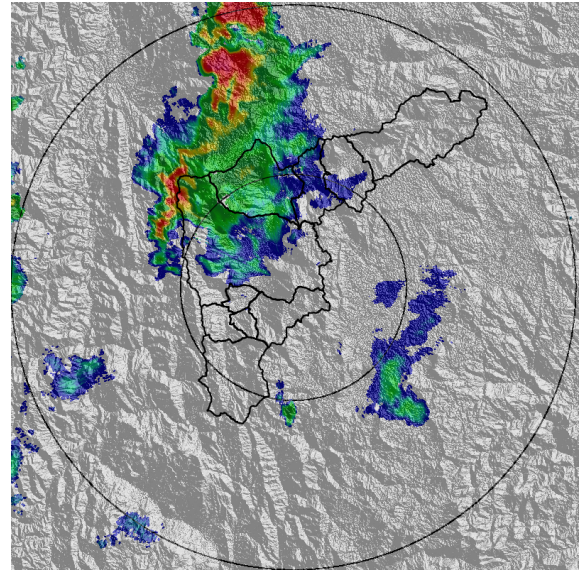

IMÁGENES DEL RADAR METEOROLÓGICO

FECHA: 2022-05-12

EVENTO N: 2552

(a) 2022-05-12 13:30

(b) 2022-05-12 13:50

(c) 2022-05-12 14:11

(d) 2022-05-12 14:36

Teléfono: (604) 403 88 70 | Correo: contacto@siata.gov.co

Torre SIATA: Calle 50 # 71-147 | Sede Investigación y Desarrollo: Cra. 48a # 10 Sur -123, Medellín - Colombia

(e) 2022-05-12 14:57

(f) 2022-05-12 15:39

(g) 2022-05-12 16:05

(h) 2022-05-12 16:36

MAPA ACUMULADO

FECHA: 2022-05-12

EVENTO N: 2552

Se registraron sobre las cuencas Q. Doña María en Itagüí, La Loca En Bello y Q. La Iguaná en Medellín, con valores máximos de 35 mm.

(i) Mapa de acumulados de lluvia radar durante el evento

EVENTO N: 2552

En total se registraron 152 descargas eléctricas distribuidas en Medellín (110), La Estrella (20), Bello (15), Itagüí (4), Caldas (2) y Envigado (1).

Descargas Eléctricas

Información Satelital: Sensor GLM