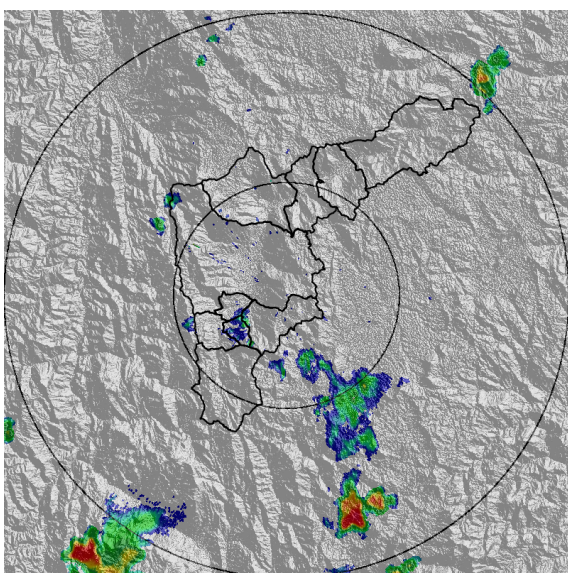

IMÁGENES DEL RADAR METEOROLÓGICO

FECHA: 2022-05-12

EVENTO N: 2552

(a) 2022-05-12 13:30

(b) 2022-05-12 13:50

(c) 2022-05-12 14:11

(d) 2022-05-12 14:36

Teléfono: (604) 403 88 70 | Correo: contacto@siata.gov.co

Torre SIATA: Calle 50 # 71-147 | Sede Investigación y Desarrollo: Cra. 48a # 10 Sur -123, Medellín - Colombia

(e) 2022-05-12 14:57

(f) 2022-05-12 15:39

(g) 2022-05-12 16:05

(h) 2022-05-12 16:36

MAPA ACUMULADO

FECHA: 2022-05-12

EVENTO N: 2552

Se registraron sobre las cuencas Q. Doña María en Itagüí, La Loca En Bello y Q. La Iguaná en Medellín, con valores máximos de 35 mm.

(i) Mapa de acumulados de lluvia radar durante el evento

EVENTO N: 2552

En total se registraron 152 descargas eléctricas distribuidas en Medellín (110), La Estrella (20), Bello (15), Itagüí (4), Caldas (2) y Envigado (1).

Descargas Eléctricas

Información Satelital: Sensor GLM