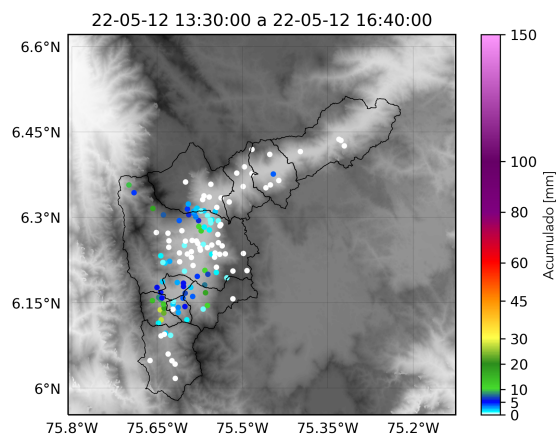

EVENTO N: 2552

En total se registraron 152 descargas eléctricas distribuidas en Medellín (110), La Estrella (20), Bello (15), Itagüí (4), Caldas (2) y Envigado (1).

Descargas Eléctricas

Información Satelital: Sensor GLM

Fecha y hora: 2022-05-12 13:30 a 2022-05-12 16:40

[@areametropol](#)
[@siatamedellin](#)

www.metropol.gov.co
www.siata.gov.co

(j) Mapa de descargas eléctricas durante el evento

Teléfono: (604) 403 88 70 | Correo: contacto@siata.gov.co

Torre SIATA: Calle 50 # 71-147 | Sede Investigación y Desarrollo: Cra. 48a # 10 Sur -123, Medellín - Colombia

RESUMEN REDES DE MONITOREO

FECHA: 2022-05-12

EVENTO N: 2552

(k) Boletín Precipitación

Elaborado por: Herney Sanchez - Jeison Pineda - Maria Alejandra Tamayo
 Área Operacional
 Sistema de Alerta Temprana
www.siat.gov.co / @siatamedellin
 Teléfono: 4341987 - 4341993