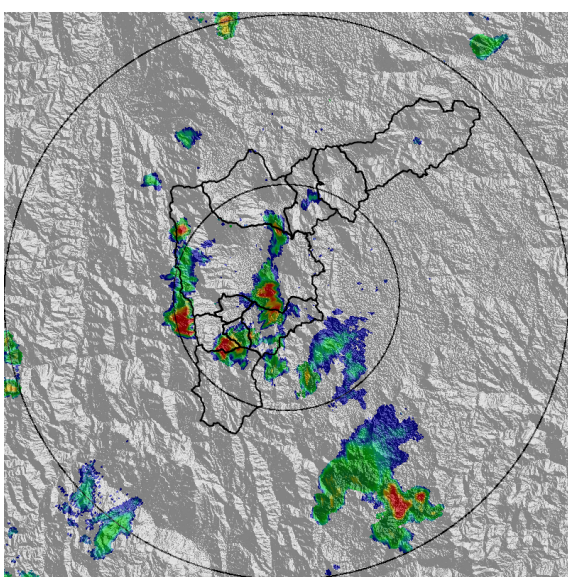

IMÁGENES DEL RADAR METEOROLÓGICO

FECHA: 2022-05-12

EVENTO N: 2552

(a) 2022-05-12 13:30

(b) 2022-05-12 13:50

(c) 2022-05-12 14:11

(d) 2022-05-12 14:36

Teléfono: (604) 403 88 70 | Correo: contacto@siata.gov.co

Torre SIATA: Calle 50 # 71-147 | Sede Investigación y Desarrollo: Cra. 48a # 10 Sur -123, Medellín - Colombia

(e) 2022-05-12 14:57

(f) 2022-05-12 15:39

(g) 2022-05-12 16:05

(h) 2022-05-12 16:36

MAPA ACUMULADO

FECHA: 2022-05-12

EVENTO N: 2552

Se registraron sobre las cuencas Q. Doña María en Itagüí, La Loca En Bello y Q. La Iguaná en Medellín, con valores máximos de 35 mm.

(i) Mapa de acumulados de lluvia radar durante el evento

EVENTO N: 2552

En total se registraron 152 descargas eléctricas distribuidas en Medellín (110), La Estrella (20), Bello (15), Itagüí (4), Caldas (2) y Envigado (1).

Descargas Eléctricas

Información Satelital: Sensor GLM