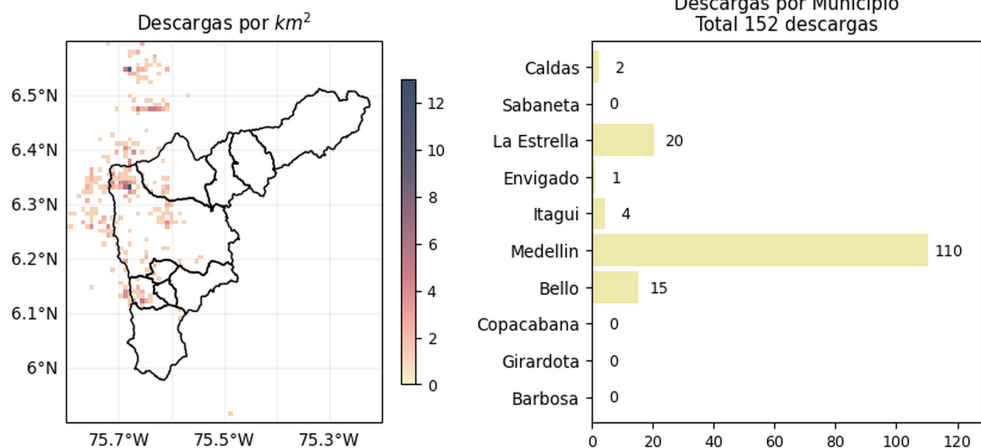

MAPA DESCARGAS ELÉCTRICAS

FECHA: 2022-05-12

EVENTO N: 2552

En total se registraron 152 descargas eléctricas distribuidas en Medellín (110), La Estrella (20), Bello (15), Itagüí (4), Caldas (2) y Envigado (1).

Descargas Eléctricas

Información Satelital: Sensor GLM

Fecha y hora: 2022-05-12 13:30 a 2022-05-12 16:40

[@areametropol](#)
[@siatamedellin](#)

www.metropol.gov.co
www.siata.gov.co

(j) Mapa de descargas eléctricas durante el evento

Teléfono: (604) 403 88 70 | Correo: contacto@siata.gov.co

Torre SIATA: Calle 50 # 71-147 | Sede Investigación y Desarrollo: Cra. 48a # 10 Sur -123, Medellín - Colombia