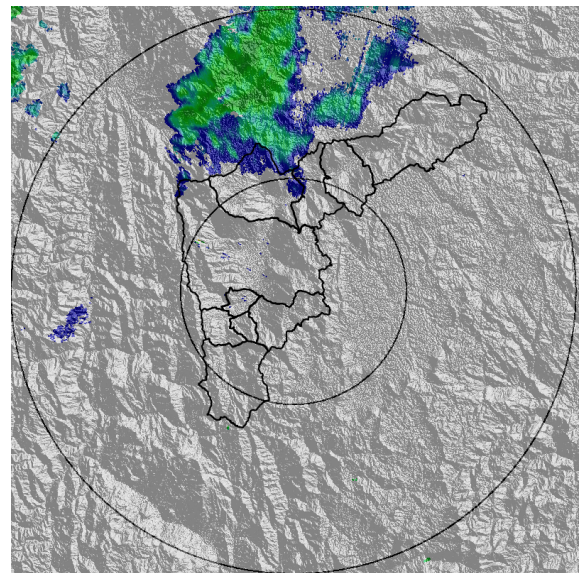

IMÁGENES DEL RADAR METEOROLÓGICO

FECHA: 2022-05-12

EVENTO N: 2552

(a) 2022-05-12 13:30

(b) 2022-05-12 13:50

(c) 2022-05-12 14:11

(d) 2022-05-12 14:36

Teléfono: (604) 403 88 70 | Correo: contacto@siata.gov.co

Torre SIATA: Calle 50 # 71-147 | Sede Investigación y Desarrollo: Cra. 48a # 10 Sur -123, Medellín - Colombia

(e) 2022-05-12 14:57

(f) 2022-05-12 15:39

(g) 2022-05-12 16:05

(h) 2022-05-12 16:36

MAPA ACUMULADO

FECHA: 2022-05-12

EVENTO N: 2552

Se registraron sobre las cuencas Q. Doña María en Itagüí, La Loca En Bello y Q. La Iguaná en Medellín, con valores máximos de 35 mm.

(i) Mapa de acumulados de lluvia radar durante el evento

EVENTO N: 2552

En total se registraron 152 descargas eléctricas distribuidas en Medellín (110), La Estrella (20), Bello (15), Itagüí (4), Caldas (2) y Envigado (1).

Descargas Eléctricas

Información Satelital: Sensor GLM