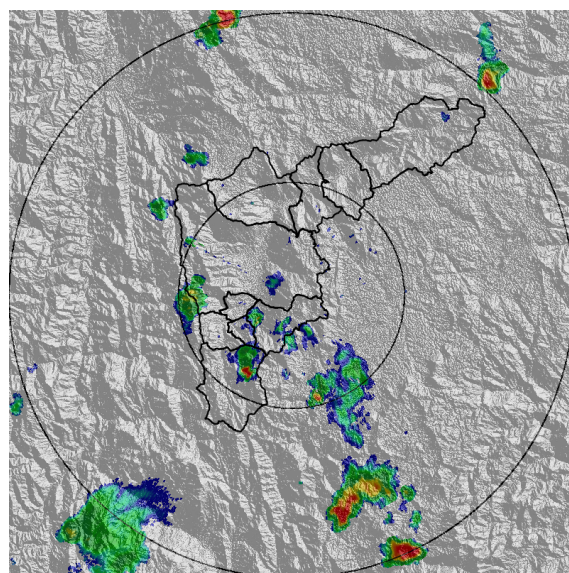

IMÁGENES DEL RADAR METEOROLÓGICO

FECHA: 2022-05-12

EVENTO N: 2552

(a) 2022-05-12 13:30

(b) 2022-05-12 13:50

(c) 2022-05-12 14:11

(d) 2022-05-12 14:36

Teléfono: (604) 403 88 70 | Correo: contacto@siata.gov.co

Torre SIATA: Calle 50 # 71-147 | Sede Investigación y Desarrollo: Cra. 48a # 10 Sur -123, Medellín - Colombia

(e) 2022-05-12 14:57

(f) 2022-05-12 15:39

(g) 2022-05-12 16:05

(h) 2022-05-12 16:36

MAPA ACUMULADO

FECHA: 2022-05-12

EVENTO N: 2552

Se registraron sobre las cuencas Q. Doña María en Itagüí, La Loca En Bello y Q. La Iguaná en Medellín, con valores máximos de 35 mm.

(i) Mapa de acumulados de lluvia radar durante el evento

EVENTO N: 2552

En total se registraron 152 descargas eléctricas distribuidas en Medellín (110), La Estrella (20), Bello (15), Itagüí (4), Caldas (2) y Envigado (1).

Descargas Eléctricas

Información Satelital: Sensor GLM