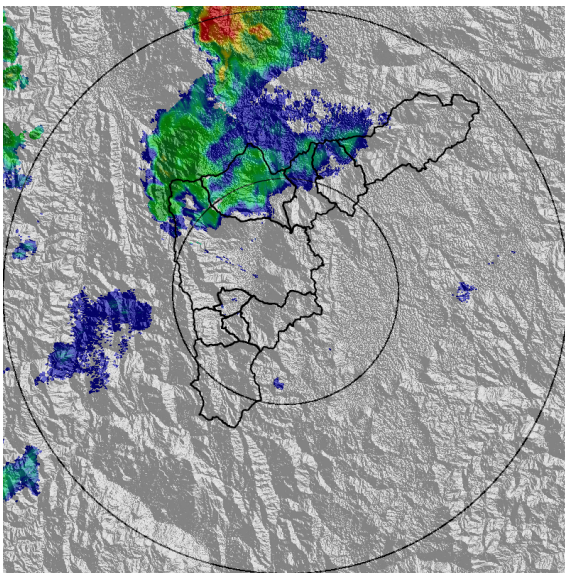

IMÁGENES DEL RADAR METEOROLÓGICO

FECHA: 2022-05-12

EVENTO N: 2552

(a) 2022-05-12 13:30

(b) 2022-05-12 13:50

(c) 2022-05-12 14:11

(d) 2022-05-12 14:36

Teléfono: (604) 403 88 70 | Correo: contacto@siata.gov.co

Torre SIATA: Calle 50 # 71-147 | Sede Investigación y Desarrollo: Cra. 48a # 10 Sur -123, Medellín - Colombia

(e) 2022-05-12 14:57

(f) 2022-05-12 15:39

(g) 2022-05-12 16:05

(h) 2022-05-12 16:36

MAPA ACUMULADO

FECHA: 2022-05-12

EVENTO N: 2552

Se registraron sobre las cuencas Q. Doña María en Itagüí, La Loca En Bello y Q. La Iguaná en Medellín, con valores máximos de 35 mm.

(i) Mapa de acumulados de lluvia radar durante el evento

EVENTO N: 2552

En total se registraron 152 descargas eléctricas distribuidas en Medellín (110), La Estrella (20), Bello (15), Itagüí (4), Caldas (2) y Envigado (1).

Descargas Eléctricas

Información Satelital: Sensor GLM