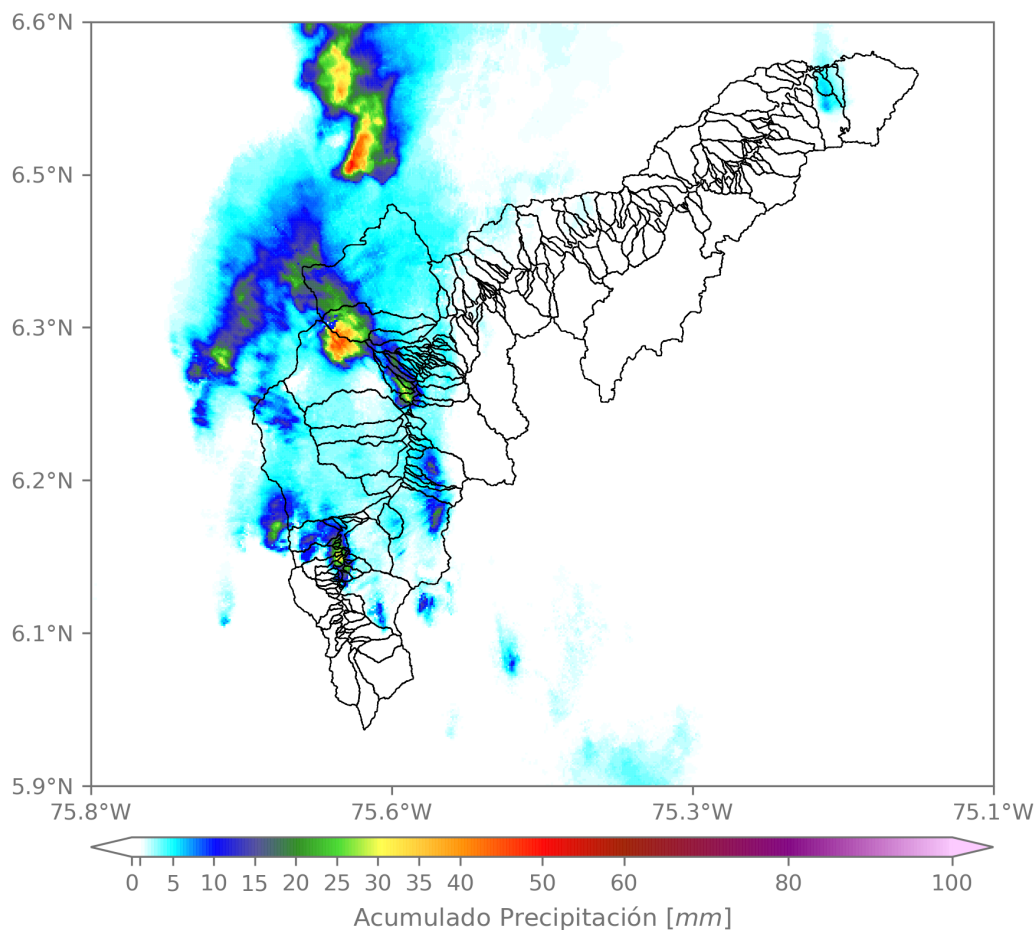

IMÁGENES DEL RADAR METEOROLÓGICO

FECHA: 2022-05-12

EVENTO N: 2552

(a) 2022-05-12 13:30

(b) 2022-05-12 13:50

(c) 2022-05-12 14:11

(d) 2022-05-12 14:36

Teléfono: (604) 403 88 70 | Correo: contacto@siata.gov.co

Torre SIATA: Calle 50 # 71-147 | Sede Investigación y Desarrollo: Cra. 48a # 10 Sur -123, Medellín - Colombia

(e) 2022-05-12 14:57

(f) 2022-05-12 15:39

(g) 2022-05-12 16:05

(h) 2022-05-12 16:36

MAPA ACUMULADO

FECHA: 2022-05-12

EVENTO N: 2552

Se registraron sobre las cuencas Q. Doña María en Itagüí, La Loca En Bello y Q. La Iguaná en Medellín, con valores máximos de 35 mm.

(i) Mapa de acumulados de lluvia radar durante el evento

EVENTO N: 2552

En total se registraron 152 descargas eléctricas distribuidas en Medellín (110), La Estrella (20), Bello (15), Itagüí (4), Caldas (2) y Envigado (1).

Descargas Eléctricas

Información Satelital: Sensor GLM