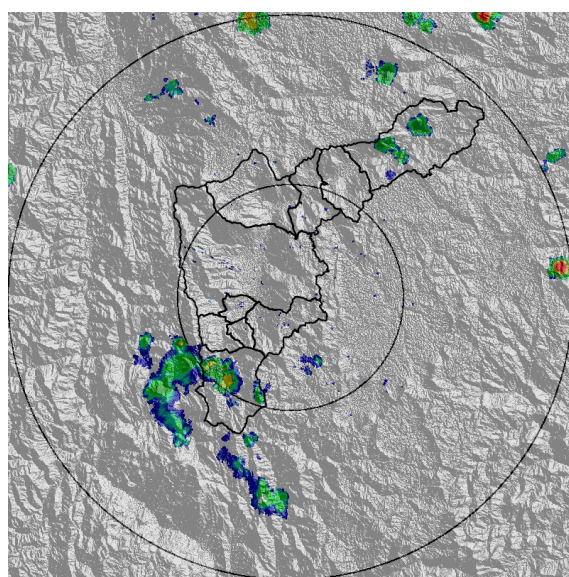

IMÁGENES DEL RADAR METEOROLÓGICO

FECHA: 2022-04-11

EVENTO N: 2525

(a) 2022-04-11 11:01

(b) 2022-04-11 11:58

(c) 2022-04-11 13:05

(d) 2022-04-11 13:52

Teléfono: (604) 403 88 70 | Correo: contacto@siata.gov.co

Torre SIATA: Calle 50 # 71-147 | Sede Investigación y Desarrollo: Cra. 48a # 10 Sur -123, Medellín - Colombia

MAPA ACUMULADO

FECHA: 2022-04-11

EVENTO N: 2525

Los mayores acumulados se registraron en Caldas sobre la cuenca de la Q. La Salada (Caldas) alcanzando valores de hasta 80 mm.