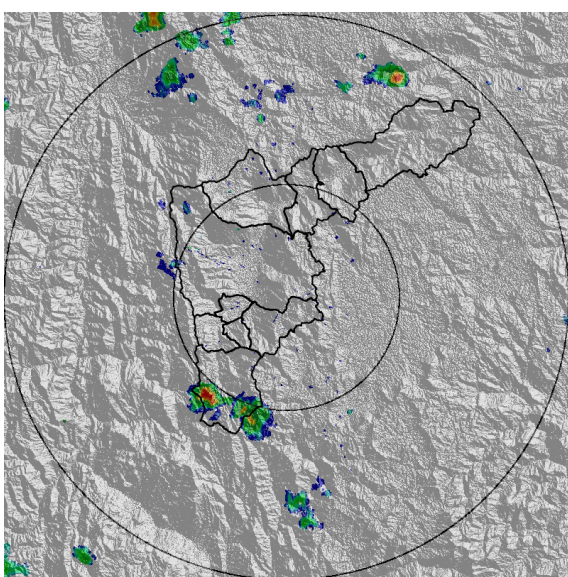

IMÁGENES DEL RADAR METEOROLÓGICO

FECHA: 2022-04-11

EVENTO N: 2525

(a) 2022-04-11 11:01

(b) 2022-04-11 11:58

(c) 2022-04-11 13:05

(d) 2022-04-11 13:52

Teléfono: (604) 403 88 70 | Correo: contacto@siata.gov.co

Torre SIATA: Calle 50 # 71-147 | Sede Investigación y Desarrollo: Cra. 48a # 10 Sur -123, Medellín - Colombia

MAPA ACUMULADO

FECHA: 2022-04-11

EVENTO N: 2525

Los mayores acumulados se registraron en Caldas sobre la cuenca de la Q. La Salada (Caldas) alcanzando valores de hasta 80 mm.