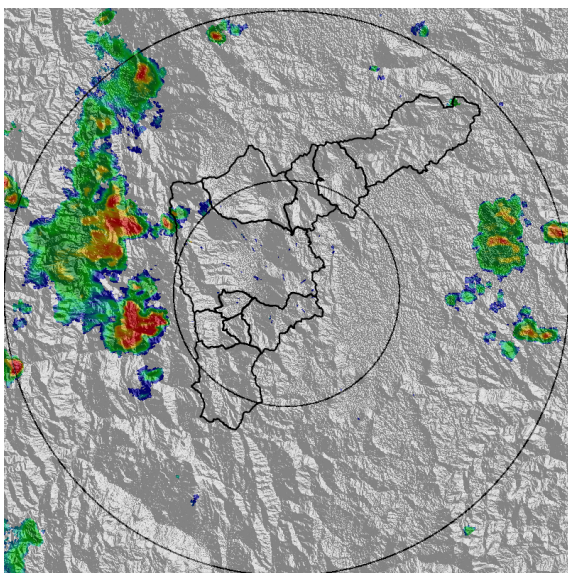

(g) 2022-04-11 16:07