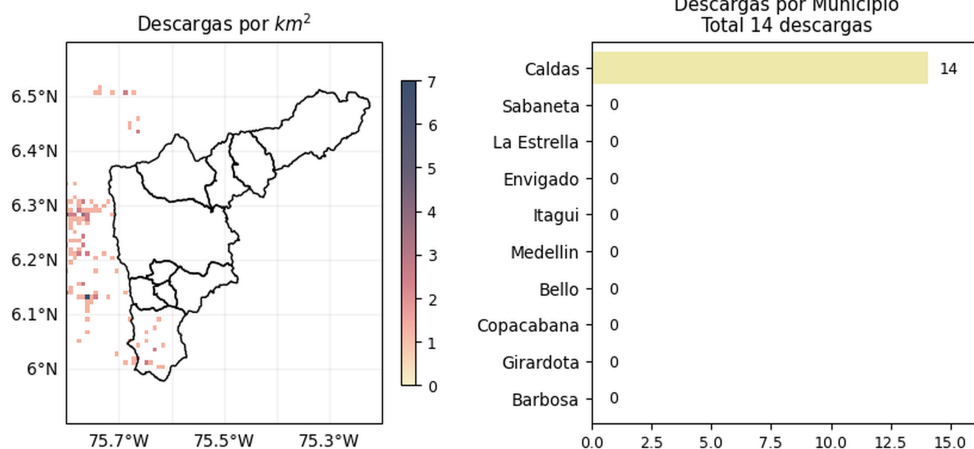

MAPA DESCARGAS ELÉCTRICAS

FECHA: 2022-04-11

EVENTO N: 2525

Se registraron 14 descargas eléctricas en Caldas

Descargas Eléctricas

Información Satelital: Sensor GLM

Fecha y hora: 2022-04-11 10:50 a 2022-04-11 17:00

@areametropol
@siatamedellin

www.metropol.gov.co
www.siata.gov.co

(j) Mapa de descargas eléctricas durante el evento

Teléfono: (604) 403 88 70 | Correo: contacto@siata.gov.co

Torre SIATA: Calle 50 # 71-147 | Sede Investigación y Desarrollo: Cra. 48a # 10 Sur -123, Medellín - Colombia