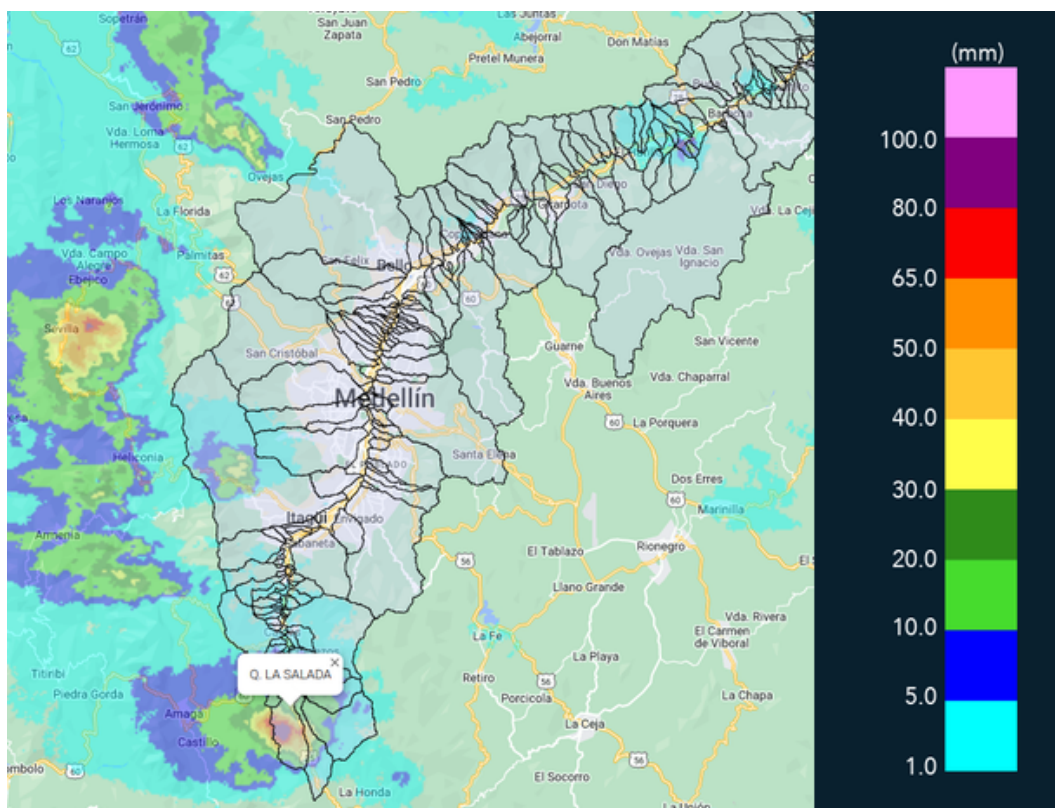

IMÁGENES DEL RADAR METEOROLÓGICO

FECHA: 2022-04-11

EVENTO N: 2525

(a) 2022-04-11 11:01

(b) 2022-04-11 11:58

(c) 2022-04-11 13:05

(d) 2022-04-11 13:52

Teléfono: (604) 403 88 70 | Correo: contacto@siata.gov.co

Torre SIATA: Calle 50 # 71-147 | Sede Investigación y Desarrollo: Cra. 48a # 10 Sur -123, Medellín - Colombia

MAPA ACUMULADO

FECHA: 2022-04-11

EVENTO N: 2525

Los mayores acumulados se registraron en Caldas sobre la cuenca de la Q. La Salada (Caldas) alcanzando valores de hasta 80 mm.

MAPA DESCARGAS ELÉCTRICAS

FECHA: 2022-04-11

EVENTO N: 2525

Se registraron 14 descargas eléctricas en Caldas