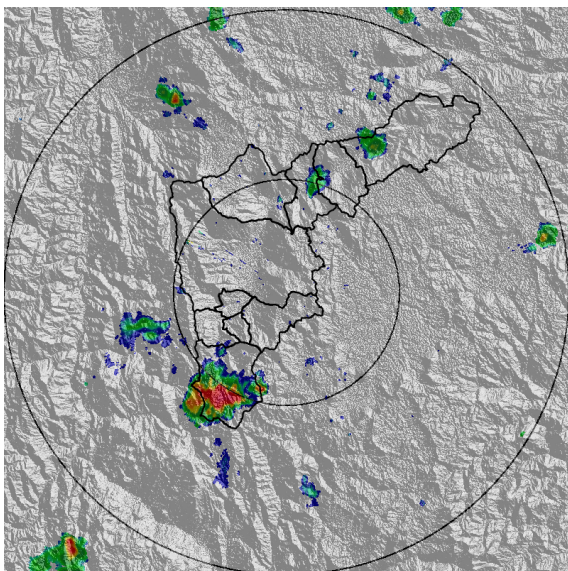

(e) 2022-04-11 14:18