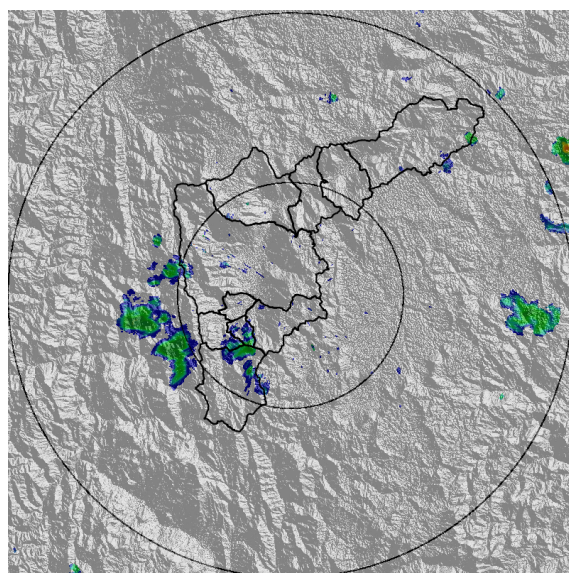

IMÁGENES DEL RADAR METEOROLÓGICO

FECHA: 2022-04-11

EVENTO N: 2525

(a) 2022-04-11 11:01

(b) 2022-04-11 11:58

(c) 2022-04-11 13:05

(d) 2022-04-11 13:52

Teléfono: (604) 403 88 70 | Correo: contacto@siata.gov.co

Torre SIATA: Calle 50 # 71-147 | Sede Investigación y Desarrollo: Cra. 48a # 10 Sur -123, Medellín - Colombia

MAPA ACUMULADO

FECHA: 2022-04-11

EVENTO N: 2525

Los mayores acumulados se registraron en Caldas sobre la cuenca de la Q. La Salada (Caldas) alcanzando valores de hasta 80 mm.

MAPA DESCARGAS ELÉCTRICAS

FECHA: 2022-04-11

EVENTO N: 2525

Se registraron 14 descargas eléctricas en Caldas