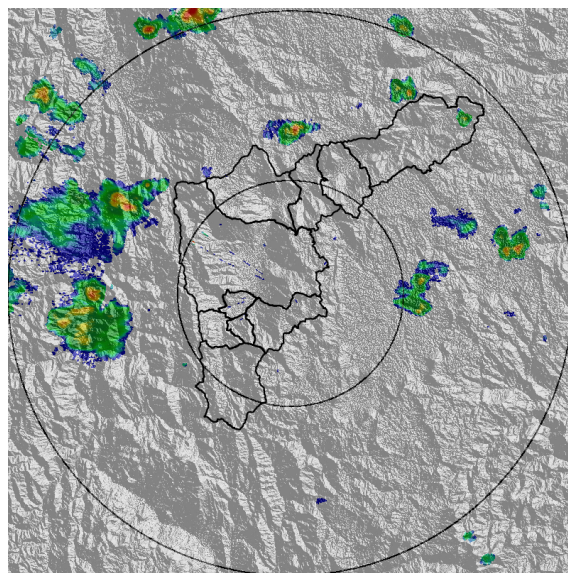

(h) 2022-04-11 16:44

Teléfono: (604) 403 88 70 | Correo: contacto@siata.gov.co

Torre SIATA: Calle 50 # 71-147 | Sede Investigación y Desarrollo: Cra. 48a # 10 Sur -123, Medellín - Colombia