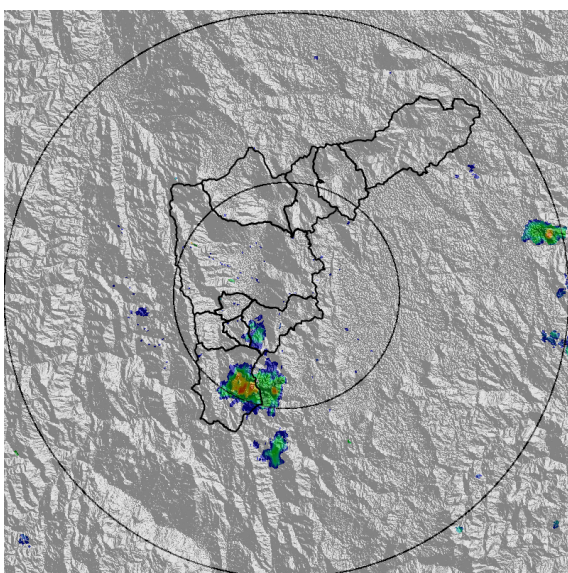

IMÁGENES DEL RADAR METEOROLÓGICO

FECHA: 2022-04-11

EVENTO N: 2525

(a) 2022-04-11 11:01

(b) 2022-04-11 11:58

(c) 2022-04-11 13:05

(d) 2022-04-11 13:52

Teléfono: (604) 403 88 70 | Correo: contacto@siata.gov.co

Torre SIATA: Calle 50 # 71-147 | Sede Investigación y Desarrollo: Cra. 48a # 10 Sur -123, Medellín - Colombia

MAPA ACUMULADO

FECHA: 2022-04-11

EVENTO N: 2525

Los mayores acumulados se registraron en Caldas sobre la cuenca de la Q. La Salada (Caldas) alcanzando valores de hasta 80 mm.