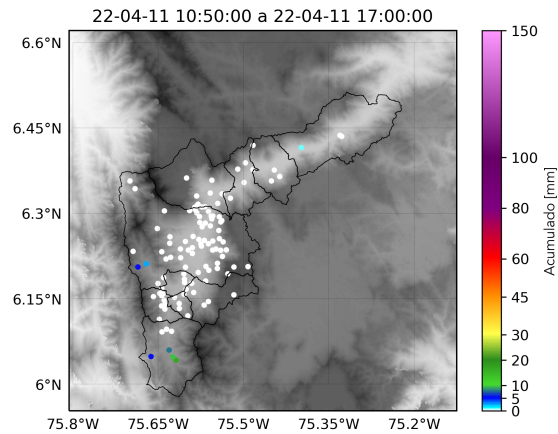

### Descargas Eléctricas

Información Satelital: Sensor GLM

Fecha y hora: 2022-04-11 10:50 a 2022-04-11 17:00

 @areametropol  
 @siatamedellin

[www.metropol.gov.co](http://www.metropol.gov.co)  
[www.siata.gov.co](http://www.siata.gov.co)

(j) Mapa de descargas eléctricas durante el evento

Teléfono: (604) 403 88 70 | Correo: contacto@siata.gov.co

Torre SIATA: Calle 50 # 71-147 | Sede Investigación y Desarrollo: Cra. 48a # 10 Sur -123, Medellín - Colombia

RESUMEN REDES DE MONITOREO

FECHA: 2022-04-11

EVENTO N: 2525

(k) Boletín Precipitación

Elaborado por: Gicela Vergara - Mac Muñoz - Oscar Sanchez  
 Área Operacional  
 Sistema de Alerta Temprana  
[www.siat.gov.co](http://www.siat.gov.co) / @siatamedellin  
 Teléfono: 4341987 - 4341993