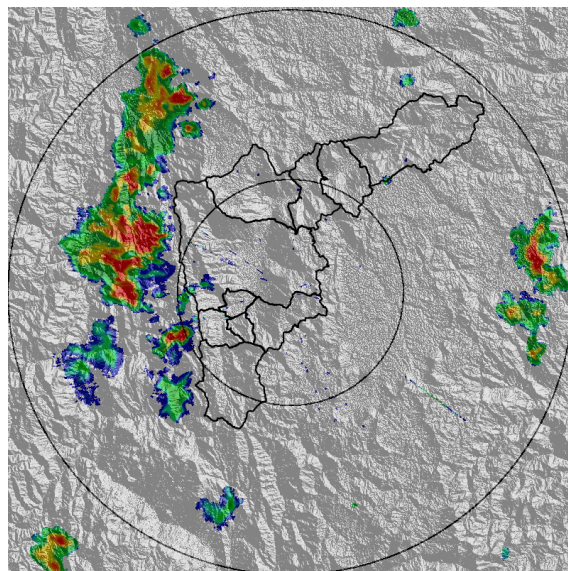

(f) 2022-04-11 15:41