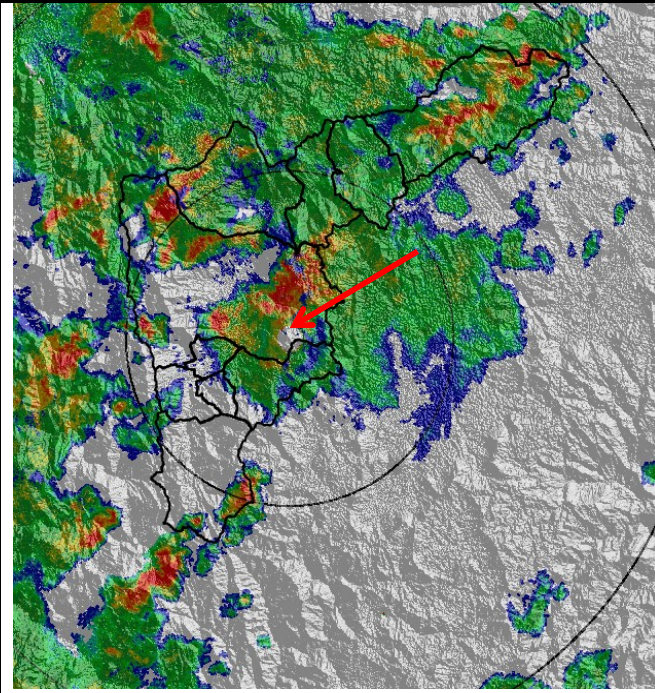

Evolución del evento: Imágenes Reflectividad Filtrada

Hora: 14:47

Hora: 15:49

Hora: 17:10

Hora: 17:45

Recorrido del evento en el Valle de Aburrá

Elaborado por: Esneider Zapata Atehortúa.

Área Operacional

Sistema de Alerta Temprana

www.siat.gov.co / @siatamedellin

Teléfono: 4341987 - 4341993

SIATA SISTEMA DE ALERTA TEMPRANA DE MEDELLÍN
ALERTAS AMBIENTALES PARA LA PREVENCIÓN DE DESASTRES

Contrato de Ciencia y Tecnología No. CD 239 de 2012 ejecutado por la Universidad Eafit para el Área Metropolitana del Valle de Aburrá y la Alcaldía de Medellín, con el apoyo de EPM e ISAGEN.