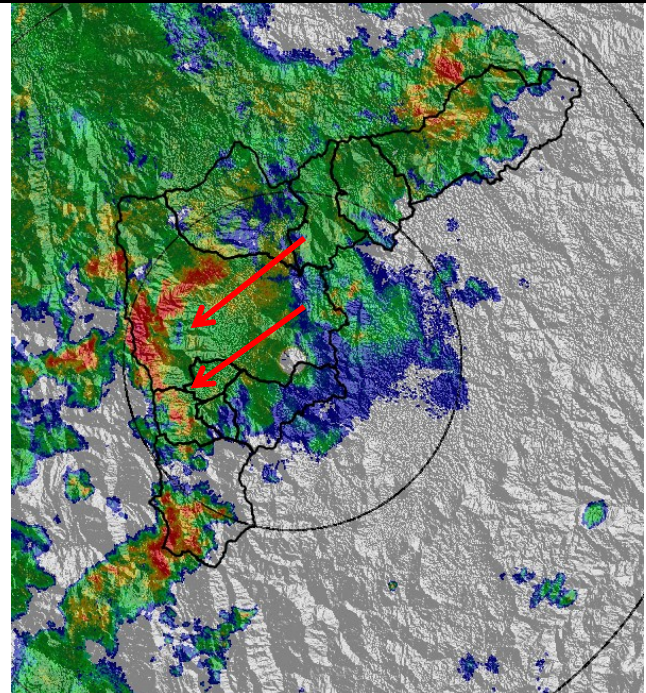

Evolución del evento: Imágenes Reflectividad Filtrada

Hora: 14:47

Hora: 15:49

Hora: 17:10

Hora: 17:45

Recorrido del evento en el Valle de Aburrá

Elaborado por: Esneider Zapata Atehortúa.

Área Operacional

Sistema de Alerta Temprana

www.siat.gov.co / @siatamedellin

Teléfono: 4341987 - 4341993

SIATA SISTEMA DE ALERTA TEMPRANA DE MEDELLÍN
ALERTAS AMBIENTALES PARA LA PREVENCIÓN DE DESASTRES

Contrato de Ciencia y Tecnología No. CD 239 de 2012 ejecutado por la Universidad Eafit para el Área Metropolitana del Valle de Aburrá y la Alcaldía de Medellín, con el apoyo de EPM e ISAGEN.