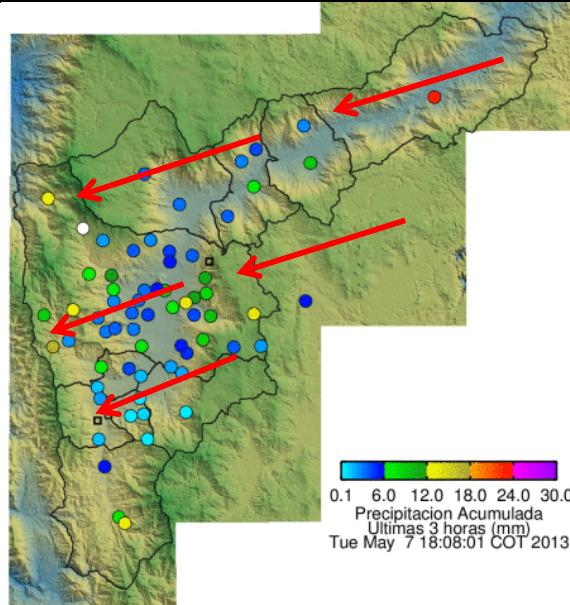

Evolución del evento: Imágenes Reflectividad Filtrada

Hora: 14:47

Hora: 15:49

Hora: 17:10

Hora: 17:45

Recorrido del evento en el Valle de Aburrá

Elaborado por: Esneider Zapata Atehortúa.

Área Operacional

Sistema de Alerta Temprana

www.siat.gov.co / @siatamedellin

Teléfono: 4341987 - 4341993

SIATA SISTEMA DE ALERTA TEMPRANA DE MEDELLÍN
ALERTAS AMBIENTALES PARA LA PREVENCIÓN DE DESASTRES

Contrato de Ciencia y Tecnología No. CD 239 de 2012 ejecutado por la Universidad Eafit para el Área Metropolitana del Valle de Aburrá y la Alcaldía de Medellín, con el apoyo de EPM e ISAGEN.