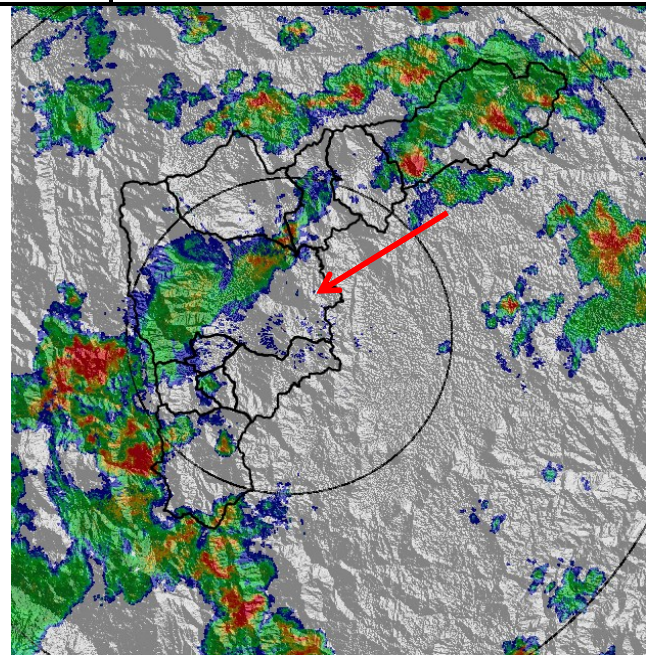

Evolución del evento: Imágenes Reflectividad Filtrada

Hora: 14:47

Hora: 15:49

Hora: 17:10

Hora: 17:45

Recorrido del evento en el Valle de Aburrá

Elaborado por: Esneider Zapata Atehortúa.

Área Operacional

Sistema de Alerta Temprana

www.siat.gov.co / @siatamedellin

Teléfono: 4341987 - 4341993

SIATA SISTEMA DE ALERTA TEMPRANA DE MEDELLÍN
ALERTAS AMBIENTALES PARA LA PREVENCIÓN DE DESASTRES

Contrato de Ciencia y Tecnología No. CD 239 de 2012 ejecutado por la Universidad Eafit para el Área Metropolitana del Valle de Aburrá y la Alcaldía de Medellín, con el apoyo de EPM e ISAGEN.