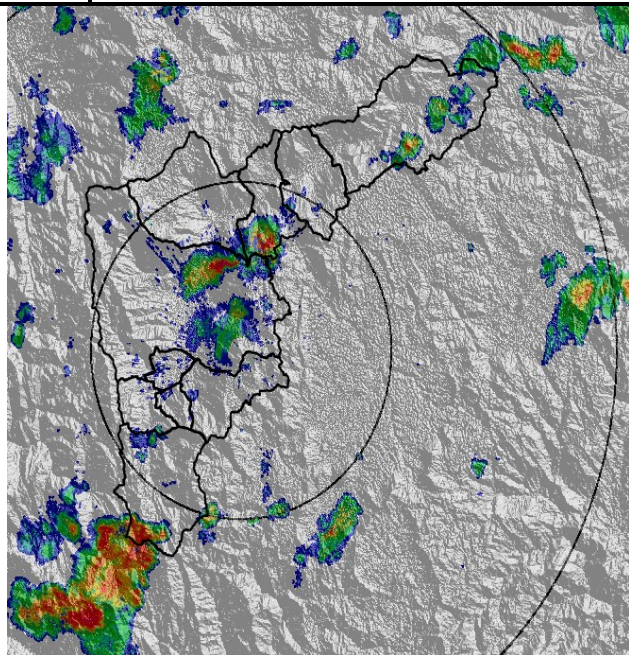

Evolución del evento: Imágenes Reflectividad Filtrada

Hora: 14:47

Hora: 15:49

Hora: 17:10

Hora: 17:45

Recorrido del evento en el Valle de Aburrá

Elaborado por: Esneider Zapata Atehortúa.

Área Operacional

Sistema de Alerta Temprana

www.siat.gov.co / @siatamedellin

Teléfono: 4341987 - 4341993

SIATA SISTEMA DE ALERTA TEMPRANA DE MEDELLÍN
ALERTAS AMBIENTALES PARA LA PREVENCIÓN DE DESASTRES

Contrato de Ciencia y Tecnología No. CD 239 de 2012 ejecutado por la Universidad Eafit para el Área Metropolitana del Valle de Aburrá y la Alcaldía de Medellín, con el apoyo de EPM e ISAGEN.