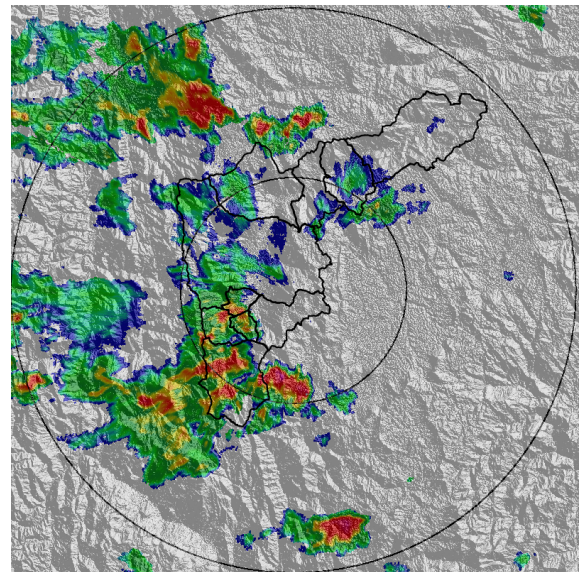

IMÁGENES DEL RADAR METEOROLÓGICO

FECHA: 2021-08-23

EVENTO N: 2317

(a) 2021-08-23 13:10

(b) 2021-08-23 14:33

(c) 2021-08-23 15:15

(d) 2021-08-23 15:36

Teléfono: (+57 4) 403 8870 | Correo: contacto@siata.gov.co
 Torre SIATA: Calle 50 #71-147 | Sede Investigación y Desarrollo: Cr 48a #10sur-123, Medellín - Colombia