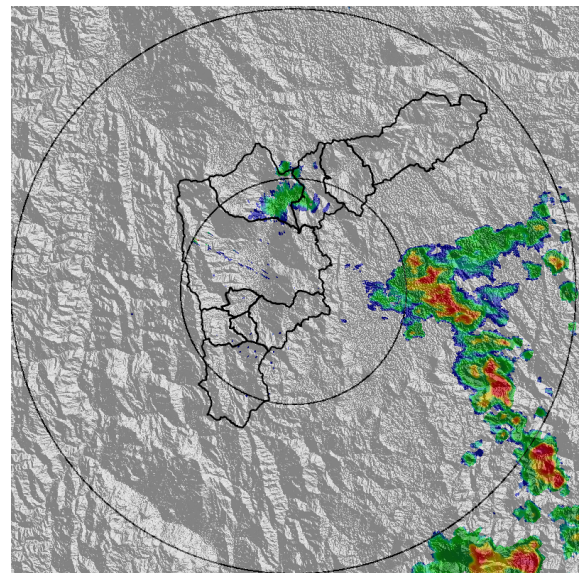

(h) 2021-08-23 20:16