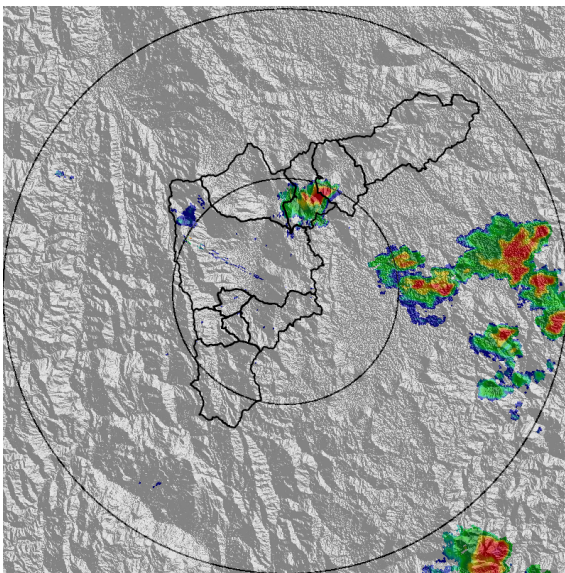

IMÁGENES DEL RADAR METEOROLÓGICO

FECHA: 2021-08-23

EVENTO N: 2317

(a) 2021-08-23 13:10

(b) 2021-08-23 14:33

(c) 2021-08-23 15:15

(d) 2021-08-23 15:36

Teléfono: (+57 4) 403 8870 | Correo: contacto@siata.gov.co
 Torre SIATA: Calle 50 #71-147 | Sede Investigación y Desarrollo: Cr 48a #10sur-123, Medellín - Colombia

(e) 2021-08-23 16:12

(f) 2021-08-23 18:01

(g) 2021-08-23 19:40

(h) 2021-08-23 20:16

MAPA ACUMULADO

FECHA: 2021-08-23

EVENTO N: 2317

Se registraron en Caldas sobre las cuencas Q. La Miel y Q. El Zarzo con valores entre los 40 mm y 65 mm.

(i) Mapa de acumulados de Lluvia radar durante el evento

MAPA DESCARGAS ELÉCTRICAS

FECHA: 2021-08-23

EVENTO N: 2317

Se registraron en total 74 descargas eléctricas, algunas ocurrieron en: Caldas (24), Copacabana (21), Girardota (7), Barbosa (7), Medellín (6) y La Estrella (5).