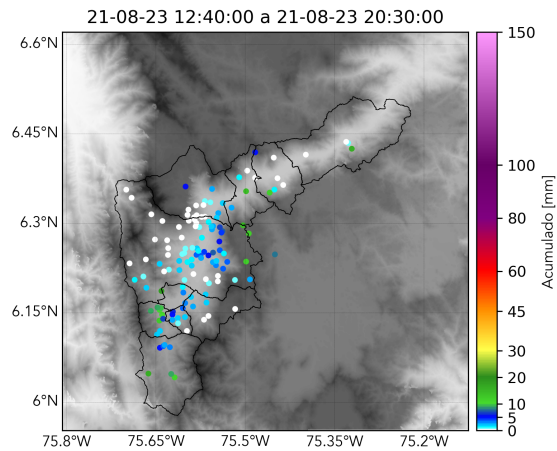

(i) Mapa de acumulados de Lluvia radar durante el evento

MAPA DESCARGAS ELÉCTRICAS

FECHA: 2021-08-23

EVENTO N: 2317

Se registraron en total 74 descargas eléctricas, algunas ocurrieron en: Caldas (24), Copacabana (21), Girardota (7), Barbosa (7), Medellín (6) y La Estrella (5).

Descargas Eléctricas

Información Satelital: Sensor GLM

Fecha de emisión: 2021-08-23 12:40 a 2021-08-23 20:30

[f](#)
[t](#)
[i](#)
[v](#)
[@siatamedellin](#)
www.siat.gov.co

(j) Mapa de descargas eléctricas durante el evento

RESUMEN REDES DE MONITOREO

FECHA: 2021-08-23

EVENTO N: 2317

(k) Boletín Precipitación

Elaborado por: Jeison Pineda - Juan Diego Barrera - Estefania Lopez
 Área Operacional
 Sistema de Alerta Temprana
www.siatamedellin.gov.co / @siatamedellin
 Teléfono: 4341987 - 4341993