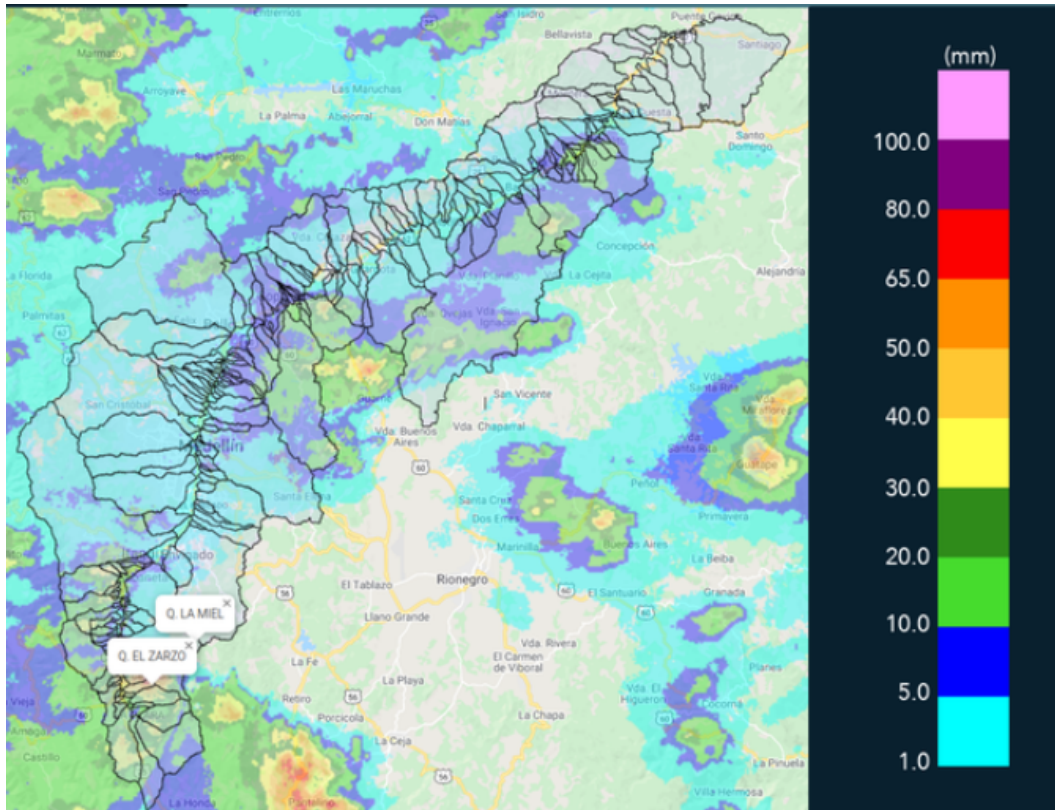

(e) 2021-08-23 16:12

(f) 2021-08-23 18:01

(g) 2021-08-23 19:40

(h) 2021-08-23 20:16

MAPA ACUMULADO

FECHA: 2021-08-23

EVENTO N: 2317

Se registraron en Caldas sobre las cuencas Q. La Miel y Q. El Zarzo con valores entre los 40 mm y 65 mm.

(i) Mapa de acumulados de Lluvia radar durante el evento

MAPA DESCARGAS ELÉCTRICAS

FECHA: 2021-08-23

EVENTO N: 2317

Se registraron en total 74 descargas eléctricas, algunas ocurrieron en: Caldas (24), Copacabana (21), Girardota (7), Barbosa (7), Medellín (6) y La Estrella (5).