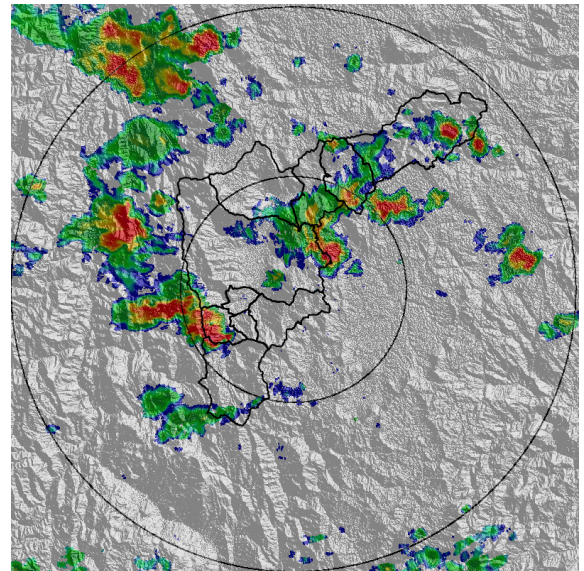

(b) 2021-08-23 14:33