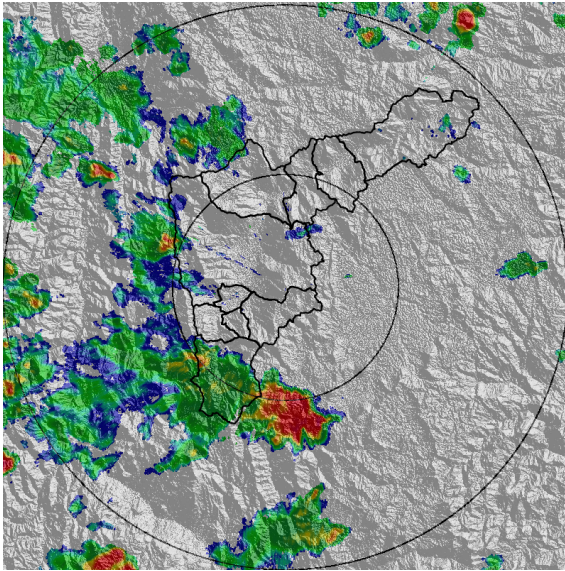

IMÁGENES DEL RADAR METEOROLÓGICO

FECHA: 2021-08-23

EVENTO N: 2317

(a) 2021-08-23 13:10

(b) 2021-08-23 14:33

(c) 2021-08-23 15:15

(d) 2021-08-23 15:36

Teléfono: (+57 4) 403 8870 | Correo: contacto@siata.gov.co
 Torre SIATA: Calle 50 #71-147 | Sede Investigación y Desarrollo: Cr 48a #10sur-123, Medellín - Colombia