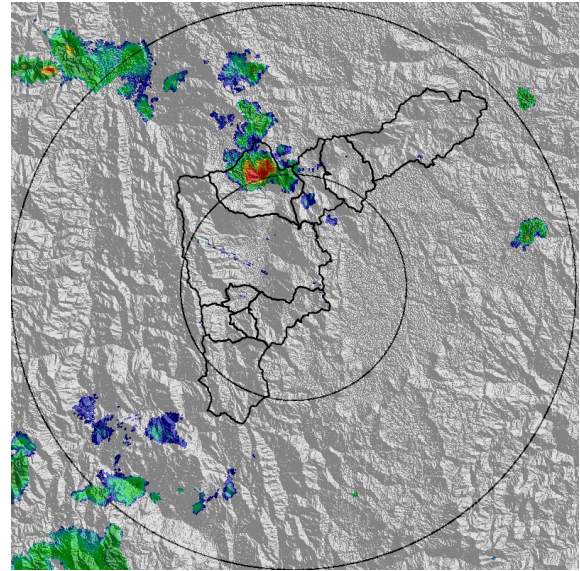

(f) 2021-08-23 18:01