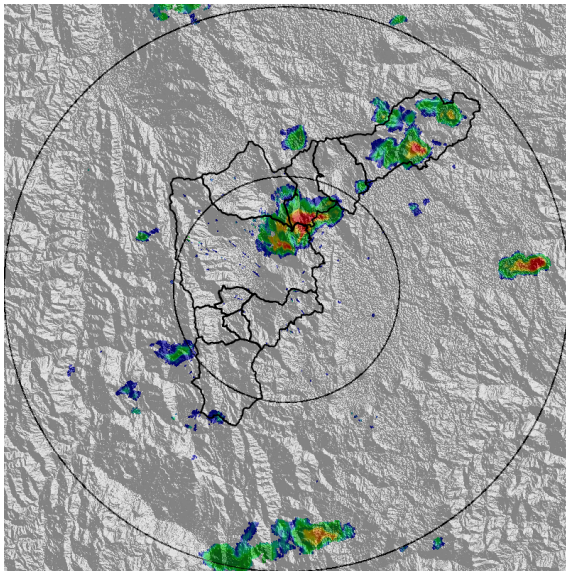

IMÁGENES DEL RADAR METEOROLÓGICO

FECHA: 2021-08-23

EVENTO N: 2317

(a) 2021-08-23 13:10