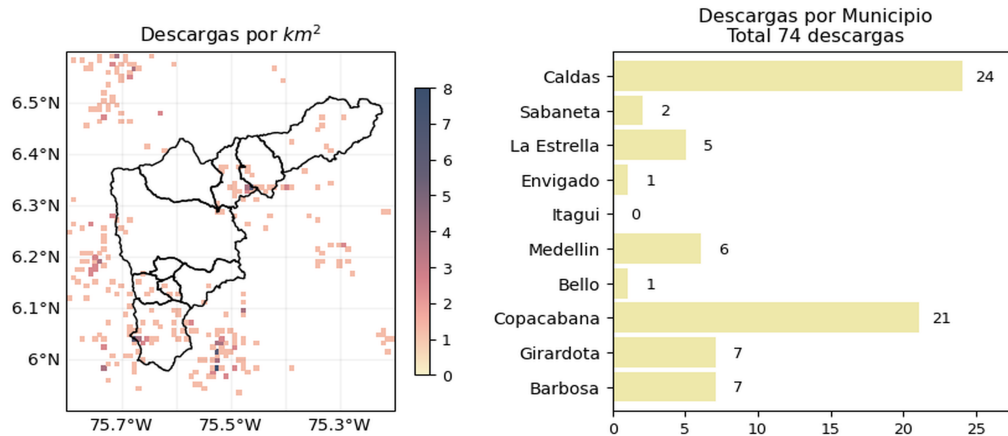

MAPA DESCARGAS ELÉCTRICAS

FECHA: 2021-08-23

EVENTO N: 2317

Se registraron en total 74 descargas eléctricas, algunas ocurrieron en: Caldas (24), Copacabana (21), Girardota (7), Barbosa (7), Medellín (6) y La Estrella (5).

Descargas Eléctricas

Información Satelital: Sensor GLM

Fecha de emisión: 2021-08-23 12:40 a 2021-08-23 20:30

[f](#)
[t](#)
[i](#)
[v](#)
[@siatamedellin](#)
www.siat.gov.co

(j) Mapa de descargas eléctricas durante el evento