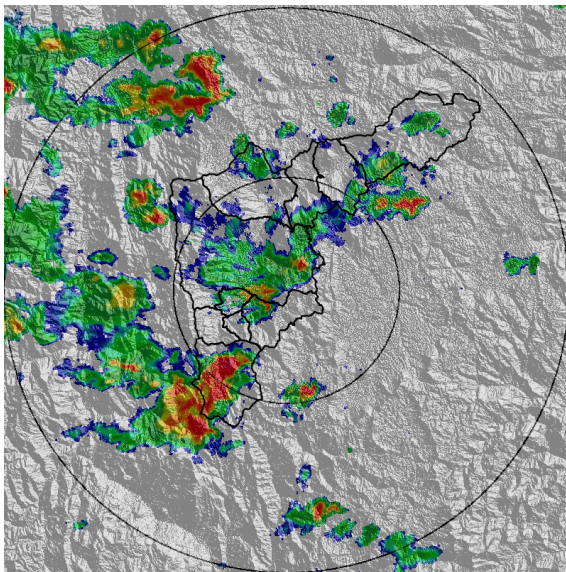

IMÁGENES DEL RADAR METEOROLÓGICO

FECHA: 2021-08-23

EVENTO N: 2317

(a) 2021-08-23 13:10

(b) 2021-08-23 14:33

(c) 2021-08-23 15:15

(d) 2021-08-23 15:36

Teléfono: (+57 4) 403 8870 | Correo: contacto@siata.gov.co
 Torre SIATA: Calle 50 #71-147 | Sede Investigación y Desarrollo: Cr 48a #10sur-123, Medellín - Colombia

(e) 2021-08-23 16:12

(f) 2021-08-23 18:01

(g) 2021-08-23 19:40

(h) 2021-08-23 20:16

MAPA ACUMULADO

FECHA: 2021-08-23

EVENTO N: 2317

Se registraron en Caldas sobre las cuencas Q. La Miel y Q. El Zarzo con valores entre los 40 mm y 65 mm.