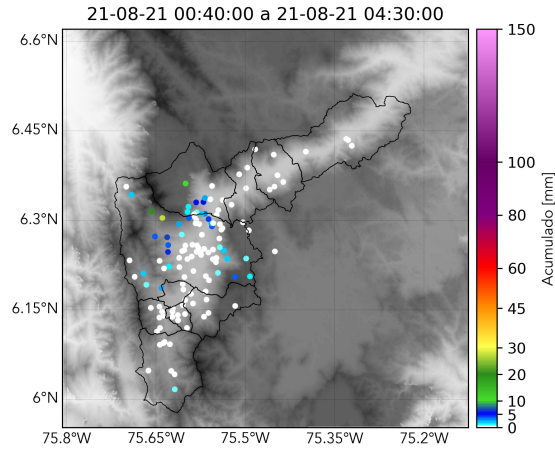

MAPA ACUMULADO

FECHA: 2021-08-21

EVENTO N: 2314

Se registraron en Medellín sobre las cuencas Q. El Hato ,Q. La Iguana y en Bello en sobre Q. La García con valores entre los 20 mm y 30 mm.

(e) Mapa de acumulados de lluvia radar durante el evento

MAPA DESCARGAS ELÉCTRICAS

FECHA: 2021-08-21

EVENTO N: 2314

Se registraron 2 descargas eléctricas en Medellín.

### Descargas Eléctricas

Información Satelital: Sensor GLM

Fecha de emisión: 2021-08-21 00:40 a 2021-08-21 04:30

[@siatamedellin](https://twitter.com/siatamedellin) | [www.siatata.gov.co](http://www.siatata.gov.co)

(f) Mapa de descargas eléctricas durante el evento

RESUMEN REDES DE MONITOREO

FECHA: 2021-08-21

EVENTO N: 2314

(g) Boletín Precipitación

Elaborado por: Jeison Pineda - Juan Diego Barrera - Mac Muñoz

Área Operacional