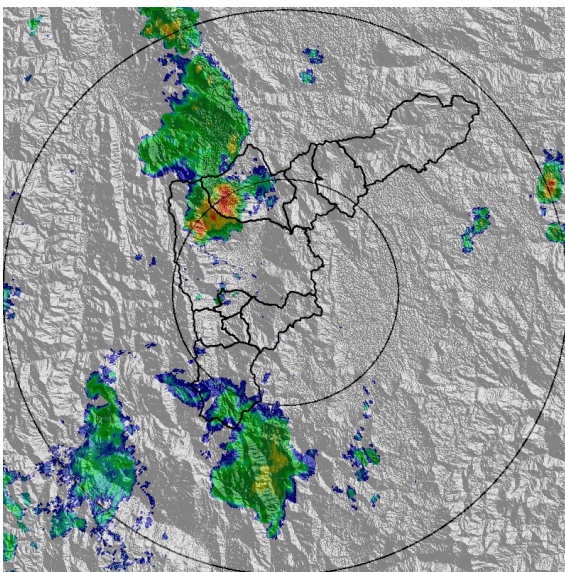

IMÁGENES DEL RADAR METEOROLÓGICO

FECHA: 2021-08-21

EVENTO N: 2314

(a) 2021-08-21 01:26

(b) 2021-08-21 01:52

(c) 2021-08-21 02:44

(d) 2021-08-21 03:15

Teléfono: (+57 4) 403 8870 | Correo: [contacto@siata.gov.co](mailto:contacto@siata.gov.co)  
 Torre SIATA: Calle 50 #71-147 | Sede Investigación y Desarrollo: Cr 48a #10sur-123, Medellín - Colombia

MAPA ACUMULADO

FECHA: 2021-08-21

EVENTO N: 2314

Se registraron en Medellín sobre las cuencas Q. El Hato ,Q. La Iguana y en Bello en sobre Q. La García con valores entre los 20 mm y 30 mm.

(e) Mapa de acumulados de lluvia radar durante el evento

MAPA DESCARGAS ELÉCTRICAS

FECHA: 2021-08-21

EVENTO N: 2314

Se registraron 2 descargas eléctricas en Medellín.