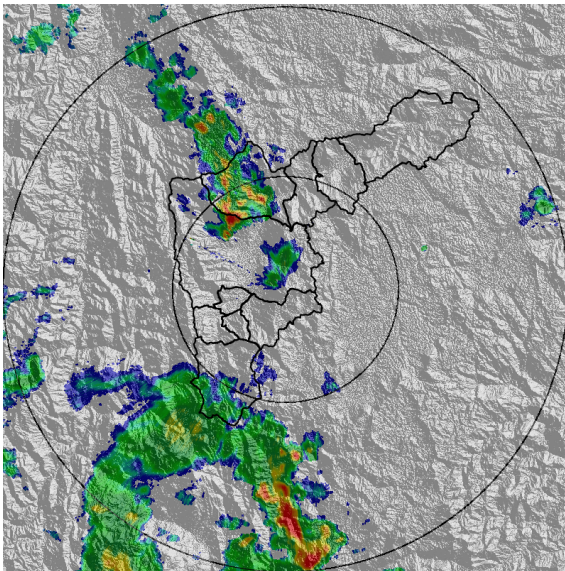

IMÁGENES DEL RADAR METEOROLÓGICO

FECHA: 2021-08-21

EVENTO N: 2314

(a) 2021-08-21 01:26

(b) 2021-08-21 01:52

(c) 2021-08-21 02:44

(d) 2021-08-21 03:15

Teléfono: (+57 4) 403 8870 | Correo: [contacto@siata.gov.co](mailto:contacto@siata.gov.co)  
 Torre SIATA: Calle 50 #71-147 | Sede Investigación y Desarrollo: Cr 48a #10sur-123, Medellín - Colombia

MAPA ACUMULADO

FECHA: 2021-08-21

EVENTO N: 2314

Se registraron en Medellín sobre las cuencas Q. El Hato ,Q. La Iguana y en Bello en sobre Q. La García con valores entre los 20 mm y 30 mm.

(e) Mapa de acumulados de lluvia radar durante el evento

MAPA DESCARGAS ELÉCTRICAS

FECHA: 2021-08-21

EVENTO N: 2314

Se registraron 2 descargas eléctricas en Medellín.