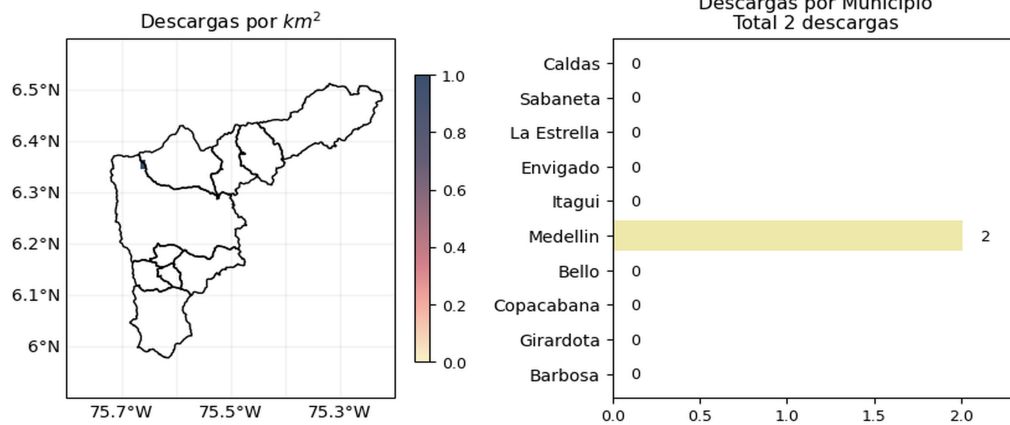

MAPA DESCARGAS ELÉCTRICAS

FECHA: 2021-08-21

EVENTO N: 2314

Se registraron 2 descargas eléctricas en Medellín.

Descargas Eléctricas

Información Satelital: Sensor GLM

Fecha de emisión: 2021-08-21 00:40 a 2021-08-21 04:30

[@siatamedellin](https://twitter.com/siatamedellin) | www.siatata.gov.co

(f) Mapa de descargas eléctricas durante el evento