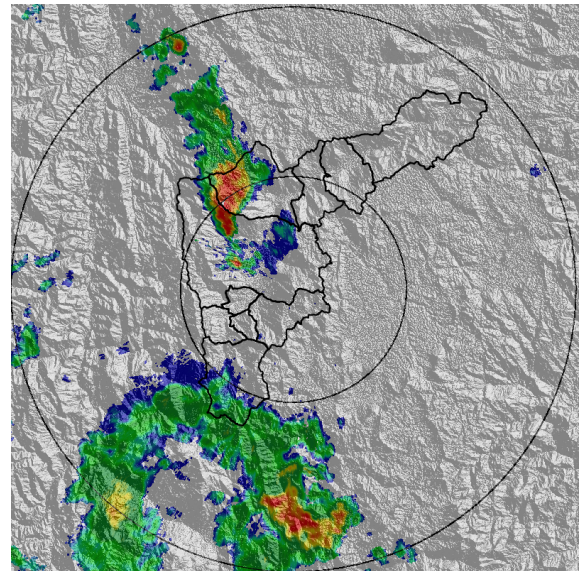

IMÁGENES DEL RADAR METEOROLÓGICO

FECHA: 2021-08-21

EVENTO N: 2314

(a) 2021-08-21 01:26

(b) 2021-08-21 01:52

(c) 2021-08-21 02:44

(d) 2021-08-21 03:15

Teléfono: (+57 4) 403 8870 | Correo: [contacto@siata.gov.co](mailto:contacto@siata.gov.co)  
 Torre SIATA: Calle 50 #71-147 | Sede Investigación y Desarrollo: Cr 48a #10sur-123, Medellín - Colombia

MAPA ACUMULADO

FECHA: 2021-08-21

EVENTO N: 2314

Se registraron en Medellín sobre las cuencas Q. El Hato ,Q. La Iguana y en Bello en sobre Q. La García con valores entre los 20 mm y 30 mm.

(e) Mapa de acumulados de lluvia radar durante el evento

MAPA DESCARGAS ELÉCTRICAS

FECHA: 2021-08-21

EVENTO N: 2314

Se registraron 2 descargas eléctricas en Medellín.