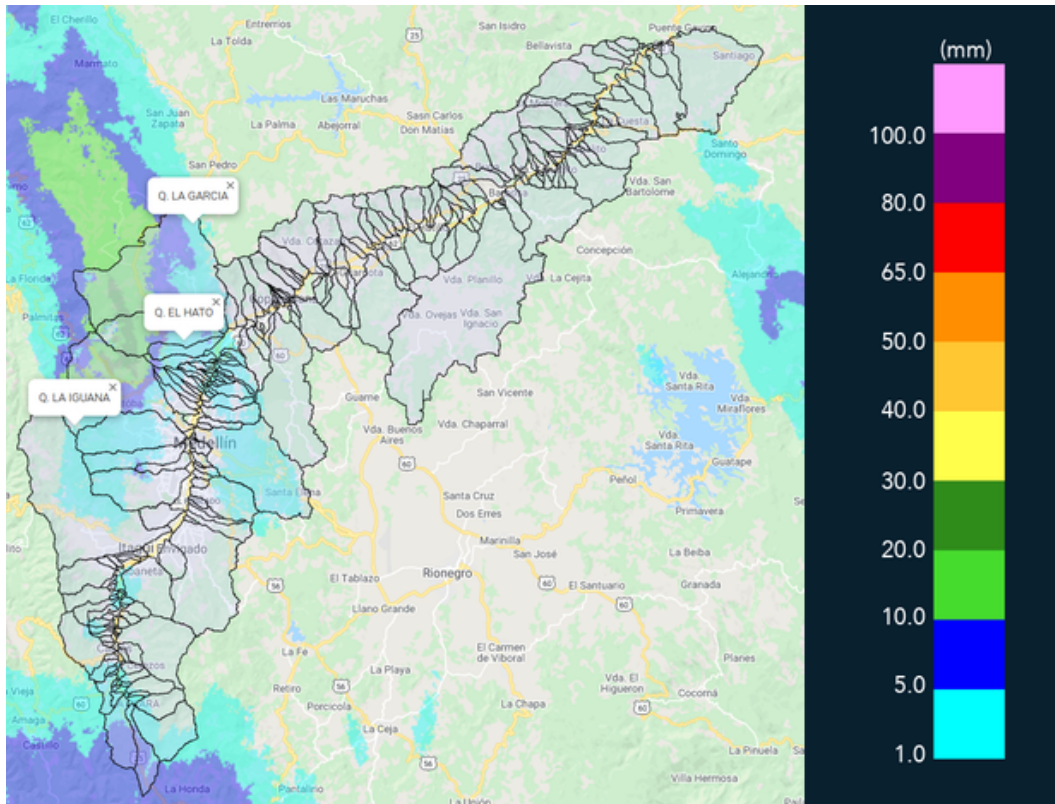

IMÁGENES DEL RADAR METEOROLÓGICO

FECHA: 2021-08-21

EVENTO N: 2314

(a) 2021-08-21 01:26

(b) 2021-08-21 01:52

(c) 2021-08-21 02:44

(d) 2021-08-21 03:15

Teléfono: (+57 4) 403 8870 | Correo: [contacto@siata.gov.co](mailto:contacto@siata.gov.co)  
 Torre SIATA: Calle 50 #71-147 | Sede Investigación y Desarrollo: Cr 48a #10sur-123, Medellín - Colombia

MAPA ACUMULADO

FECHA: 2021-08-21

EVENTO N: 2314

Se registraron en Medellín sobre las cuencas Q. El Hato ,Q. La Iguana y en Bello en sobre Q. La García con valores entre los 20 mm y 30 mm.

(e) Mapa de acumulados de lluvia radar durante el evento

MAPA DESCARGAS ELÉCTRICAS

FECHA: 2021-08-21

EVENTO N: 2314

Se registraron 2 descargas eléctricas en Medellín.

(f) Mapa de descargas eléctricas durante el evento

RESUMEN REDES DE MONITOREO

FECHA: 2021-08-21

EVENTO N: 2314

(g) Boletín Precipitación

Elaborado por: Jeison Pineda - Juan Diego Barrera - Mac Muñoz

Área Operacional