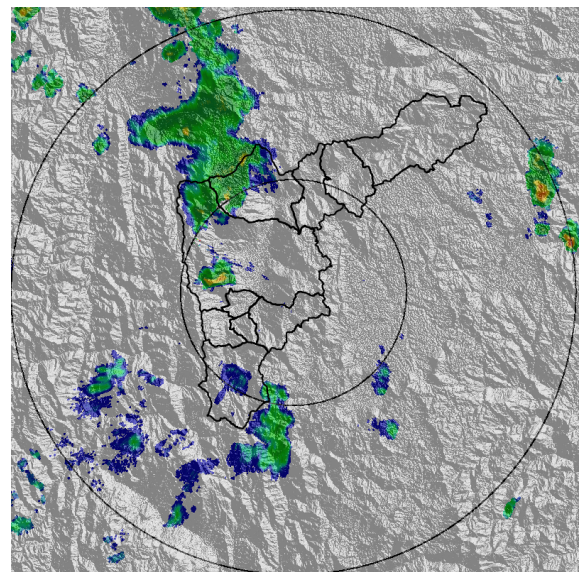

IMÁGENES DEL RADAR METEOROLÓGICO

FECHA: 2021-08-21

EVENTO N: 2314

(a) 2021-08-21 01:26

(b) 2021-08-21 01:52

(c) 2021-08-21 02:44

(d) 2021-08-21 03:15

Teléfono: (+57 4) 403 8870 | Correo: [contacto@siata.gov.co](mailto:contacto@siata.gov.co)  
 Torre SIATA: Calle 50 #71-147 | Sede Investigación y Desarrollo: Cr 48a #10sur-123, Medellín - Colombia

MAPA ACUMULADO

FECHA: 2021-08-21

EVENTO N: 2314

Se registraron en Medellín sobre las cuencas Q. El Hato ,Q. La Iguana y en Bello en sobre Q. La García con valores entre los 20 mm y 30 mm.

(e) Mapa de acumulados de lluvia radar durante el evento

MAPA DESCARGAS ELÉCTRICAS

FECHA: 2021-08-21

EVENTO N: 2314

Se registraron 2 descargas eléctricas en Medellín.