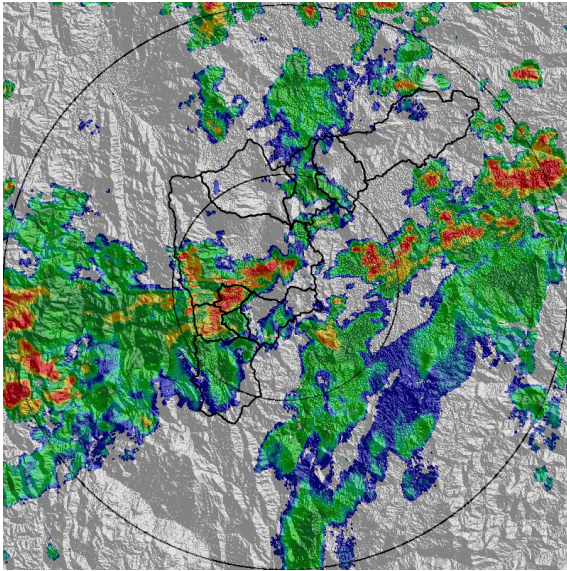

(e) 2021-08-16 16:39