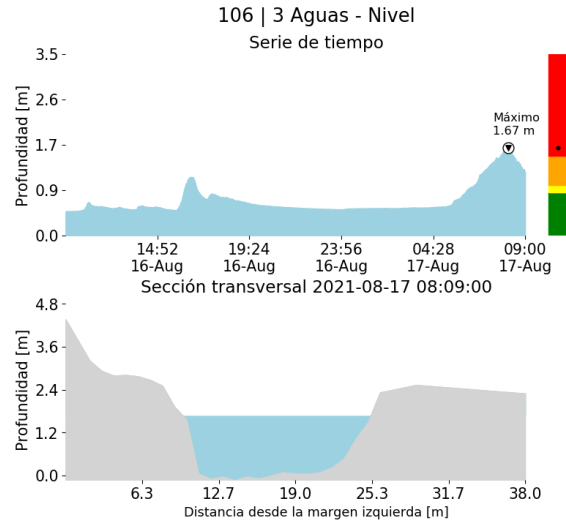

Descargas Eléctricas

Información Satelital: Sensor GLM

Fecha de emisión: 2021-08-16 10:20 a 2021-08-17 09:00

f t i y @siatamedellin www.siat.gov.co

(n) Mapa de descargas eléctricas durante el evento

RESUMEN DE REGISTROS DE NIVEL				
Estación	Ubicación	Pico de la hidrografa [m]	Fecha y Hora	Máximo nivel de riesgo alcanzado
520. Estacion Metro Acevedo	Medellin - La Francia	2.634	2021-08-16 17:55:00	Rojo
169. Rio Medellin - La Clara	Caldas - La Clara	1.678	2021-08-17 07:04:00	Naranja
106. 3 Aguas - Nivel	Caldas - La Inmaculada	1.671	2021-08-17 08:09:00	Rojo
179. La Inmaculada - Nivel	La Estrella - Pan de Azucar	1.896	2021-08-17 07:36:00	Naranja
342. Hatillo - Rio Medellin-Aburra	Barbosa - Hatillo	4.509	2021-08-16 20:41:00	Naranja
124. Caldas-Unidad Deportiva	Caldas - La Docena	1.827	2021-08-17 07:56:00	Naranja
93. Puente 33	Medellín - Perpetuo Socorro	1.564	2021-08-17 08:10:00	Naranja

(s)

(t)

(u)

RESUMEN REDES DE MONITOREO	
FECHA: 2021-08-16	EVENTO N: 2308

(v) Boletín Precipitación

(w) Boletín Nivel

Elaborado por: Mac Yimerson Muñoz - Duban Marin - Camilo Chalán
 Área Operacional
 Sistema de Alerta Temprana
www.siat.gov.co / @siatamedellin
 Teléfono: 4341987 - 4341993