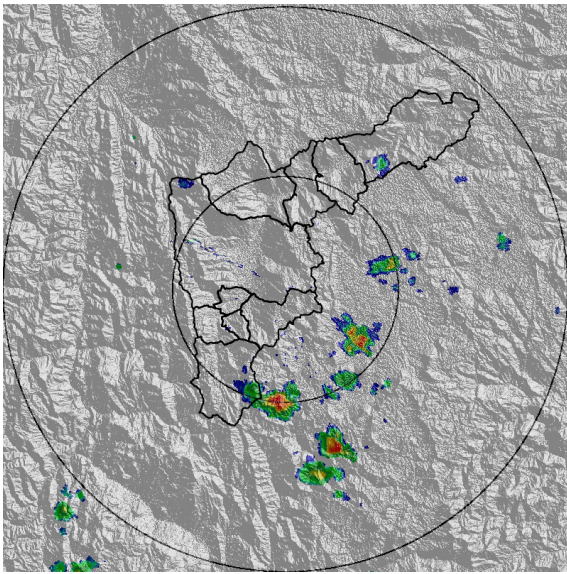

IMÁGENES DEL RADAR METEOROLÓGICO

FECHA: 2021-08-16

EVENTO N: 2308

(a) 2021-08-16 10:20