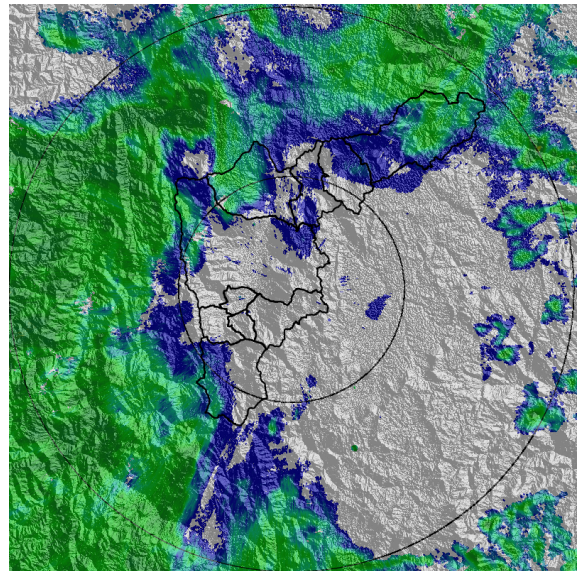

(l) 2021-08-17 08:29

Teléfono: (+57 4) 4341987 | Dirección Calle 50 71 - 147 Medellín - Colombia

Con el apoyo de:

Un proyecto de:

Alcaldía de Medellín