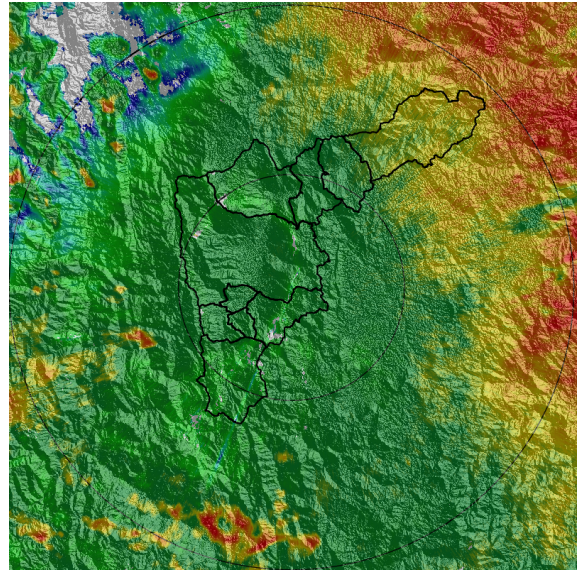

(j) 2021-08-17 01:02