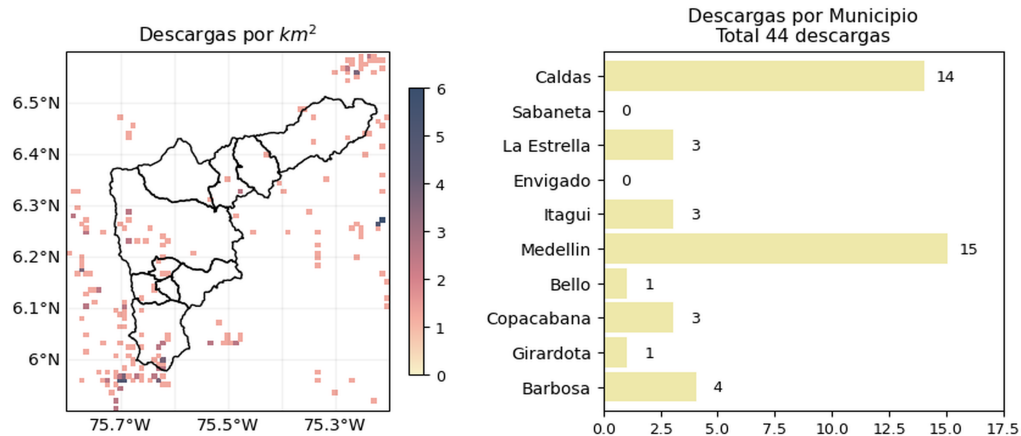

FECHA: 2021-08-16

EVENTO N: 2308

Se registraron en total 44 descargas eléctricas distribuidas en: Caldas (14), Medellín (15), Bello (1), La Estrella (3), Itagüí (3), Copacabana (3), Girardota (1), Barbosa (4).

Descargas Eléctricas

Información Satelital: Sensor GLM

Fecha de emisión: 2021-08-16 10:20 a 2021-08-17 09:00

f t i y @siatamedellin www.siat.gov.co

(n) Mapa de descargas eléctricas durante el evento

RESUMEN DE REGISTROS DE NIVEL				
Estación	Ubicación	Pico de la hidrografa [m]	Fecha y Hora	Máximo nivel de riesgo alcanzado
520. Estacion Metro Acevedo	Medellin - La Francia	2.634	2021-08-16 17:55:00	Rojo
169. Rio Medellin - La Clara	Caldas - La Clara	1.678	2021-08-17 07:04:00	Naranja
106. 3 Aguas - Nivel	Caldas - La Inmaculada	1.671	2021-08-17 08:09:00	Rojo
179. La Inmaculada - Nivel	La Estrella - Pan de Azucar	1.896	2021-08-17 07:36:00	Naranja
342. Hatillo - Rio Medellin-Aburra	Barbosa - Hatillo	4.509	2021-08-16 20:41:00	Naranja
124. Caldas-Unidad Deportiva	Caldas - La Docena	1.827	2021-08-17 07:56:00	Naranja
93. Puente 33	Medellín - Perpetuo Socorro	1.564	2021-08-17 08:10:00	Naranja