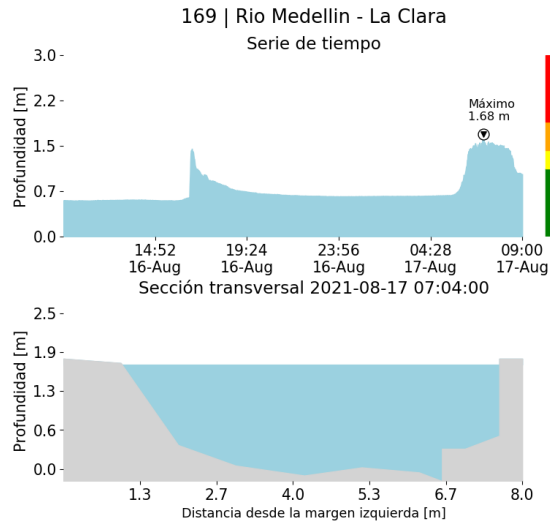

Descargas Eléctricas

Información Satelital: Sensor GLM

Fecha de emisión: 2021-08-16 10:20 a 2021-08-17 09:00

f t i y @siatamedellin www.siat.gov.co

(n) Mapa de descargas eléctricas durante el evento

RESUMEN DE REGISTROS DE NIVEL				
Estación	Ubicación	Pico de la hidrografa [m]	Fecha y Hora	Máximo nivel de riesgo alcanzado
520. Estacion Metro Acevedo	Medellin - La Francia	2.634	2021-08-16 17:55:00	Rojo
169. Rio Medellin - La Clara	Caldas - La Clara	1.678	2021-08-17 07:04:00	Naranja
106. 3 Aguas - Nivel	Caldas - La Inmaculada	1.671	2021-08-17 08:09:00	Rojo
179. La Inmaculada - Nivel	La Estrella - Pan de Azucar	1.896	2021-08-17 07:36:00	Naranja
342. Hatillo - Rio Medellin-Aburra	Barbosa - Hatillo	4.509	2021-08-16 20:41:00	Naranja
124. Caldas-Unidad Deportiva	Caldas - La Docena	1.827	2021-08-17 07:56:00	Naranja
93. Puente 33	Medellín - Perpetuo Socorro	1.564	2021-08-17 08:10:00	Naranja

(s)

(t)

(u)

RESUMEN REDES DE MONITOREO	
FECHA: 2021-08-16	EVENTO N: 2308

(v) Boletín Precipitación

(w) Boletín Nivel

Elaborado por: Mac Yimerson Muñoz - Duban Marin - Camilo Chalán
 Área Operacional
 Sistema de Alerta Temprana
www.siat.gov.co / @siatamedellin
 Teléfono: 4341987 - 4341993