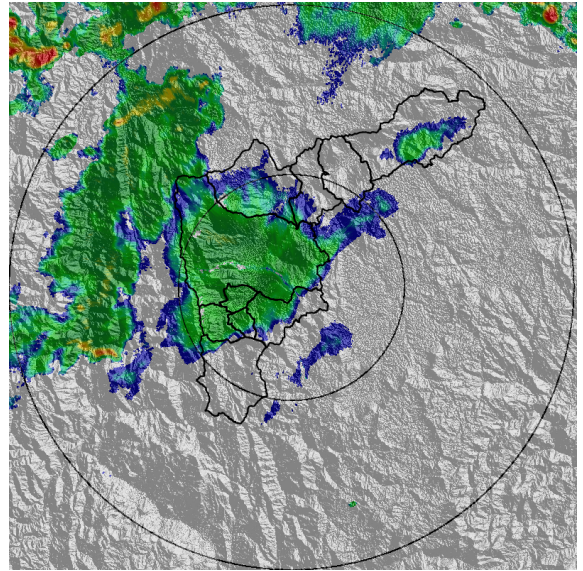

(f) 2021-08-16 18:28