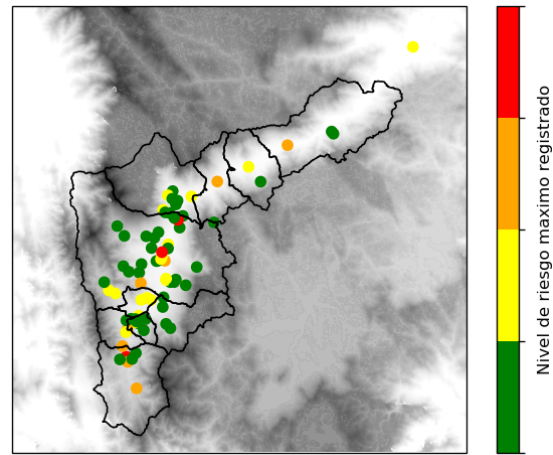

(s)

(t)

(u)

RESUMEN REDES DE MONITOREO	
FECHA: 2021-08-16	EVENTO N: 2308

(v) Boletín Precipitación

(w) Boletín Nivel

Elaborado por: Mac Yimerson Muñoz - Duban Marin - Camilo Chalán
 Área Operacional
 Sistema de Alerta Temprana
www.siat.gov.co / @siatamedellin
 Teléfono: 4341987 - 4341993