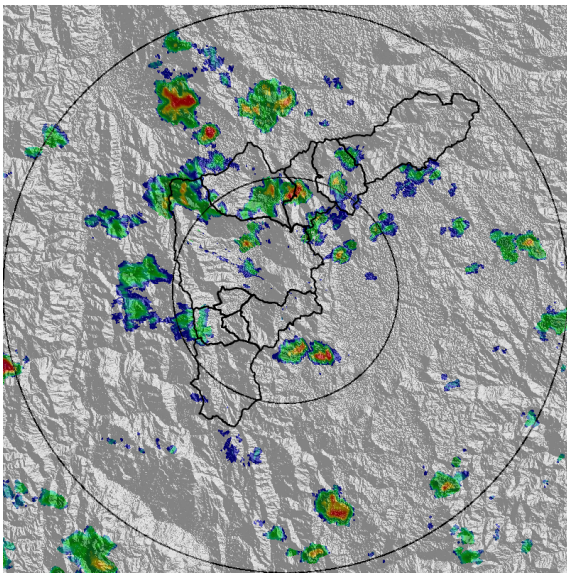

(c) 2021-08-16 13:32