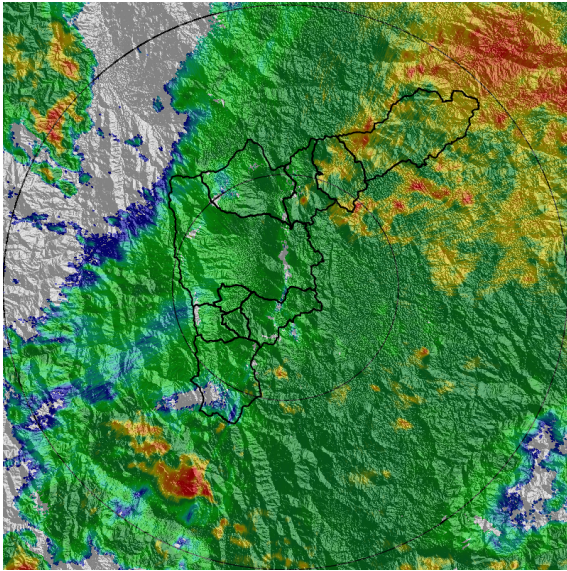

(i) 2021-08-16 23:34