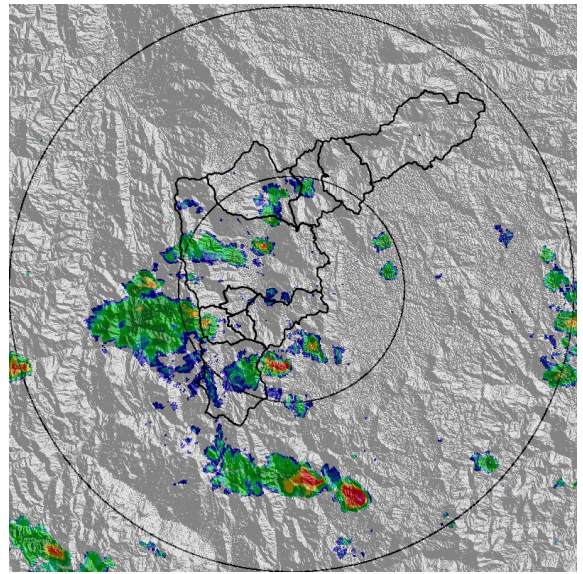

(b) 2021-08-16 11:58