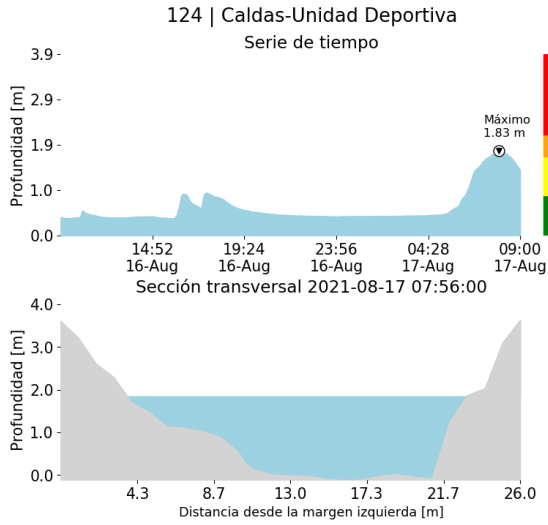

Descargas Eléctricas

Información Satelital: Sensor GLM

Fecha de emisión: 2021-08-16 10:20 a 2021-08-17 09:00

f t i y @siatamedellin www.siat.gov.co

(n) Mapa de descargas eléctricas durante el evento

RESUMEN DE REGISTROS DE NIVEL				
Estación	Ubicación	Pico de la hidrografa [m]	Fecha y Hora	Máximo nivel de riesgo alcanzado
520. Estacion Metro Acevedo	Medellin - La Francia	2.634	2021-08-16 17:55:00	Rojo
169. Rio Medellin - La Clara	Caldas - La Clara	1.678	2021-08-17 07:04:00	Naranja
106. 3 Aguas - Nivel	Caldas - La Inmaculada	1.671	2021-08-17 08:09:00	Rojo
179. La Inmaculada - Nivel	La Estrella - Pan de Azucar	1.896	2021-08-17 07:36:00	Naranja
342. Hatillo - Rio Medellin-Aburra	Barbosa - Hatillo	4.509	2021-08-16 20:41:00	Naranja
124. Caldas-Unidad Deportiva	Caldas - La Docena	1.827	2021-08-17 07:56:00	Naranja
93. Puente 33	Medellín - Perpetuo Socorro	1.564	2021-08-17 08:10:00	Naranja

(s)

(t)

(u)

RESUMEN REDES DE MONITOREO	
FECHA: 2021-08-16	EVENTO N: 2308

(v) Boletín Precipitación

(w) Boletín Nivel

Elaborado por: Mac Yimerson Muñoz - Duban Marin - Camilo Chalán
 Área Operacional
 Sistema de Alerta Temprana
www.siat.gov.co / @siatamedellin
 Teléfono: 4341987 - 4341993