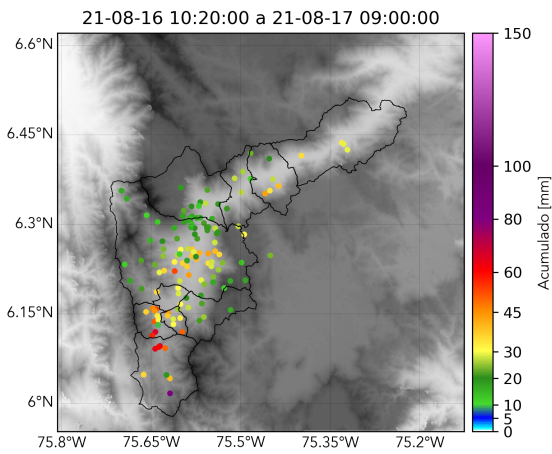

(s)

(t)

(u)

RESUMEN REDES DE MONITOREO	
FECHA: 2021-08-16	EVENTO N: 2308

(v) Boletín Precipitación

(w) Boletín Nivel

Elaborado por: Mac Yimerson Muñoz - Duban Marin - Camilo Chalán
 Área Operacional
 Sistema de Alerta Temprana
www.siat.gov.co / @siatamedellin
 Teléfono: 4341987 - 4341993