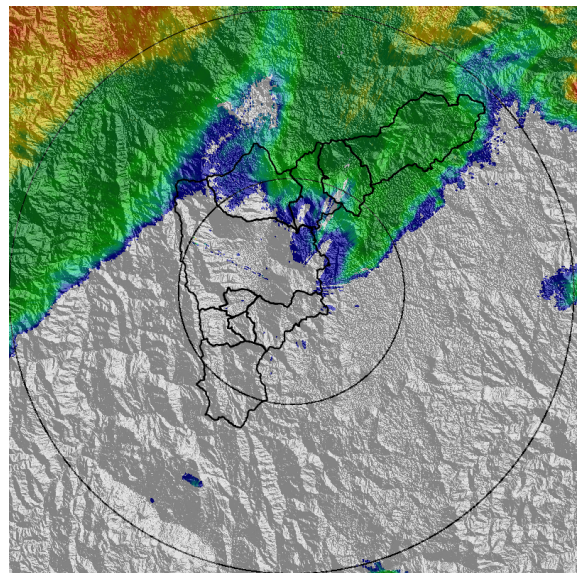

(h) 2021-08-16 22:01

Teléfono: (+57 4) 4341987 | Dirección Calle 50 71 - 147 Medellín - Colombia

Con el apoyo de:

Un proyecto de:

Alcaldía de Medellín