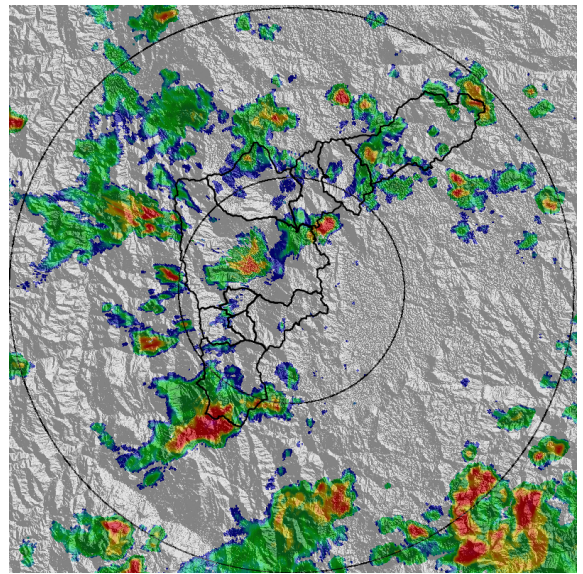

(d) 2021-08-16 15:05

Teléfono: (+57 4) 4341987 | Dirección Calle 50 71 - 147 Medellín - Colombia

Con el apoyo de:

Un proyecto de:

Alcaldía de Medellín