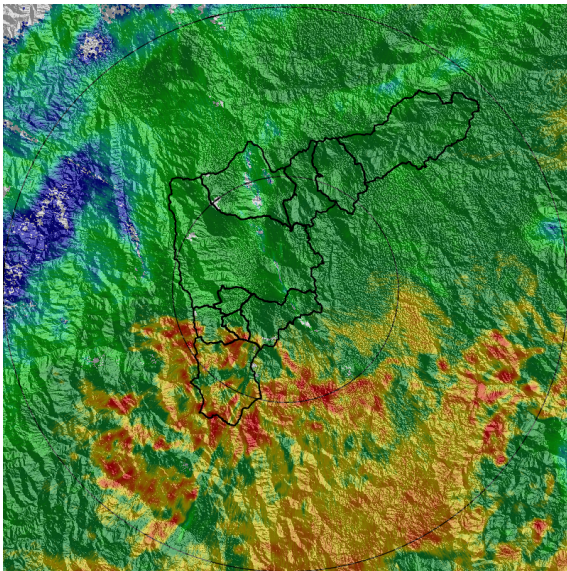

(k) 2021-08-17 05:17