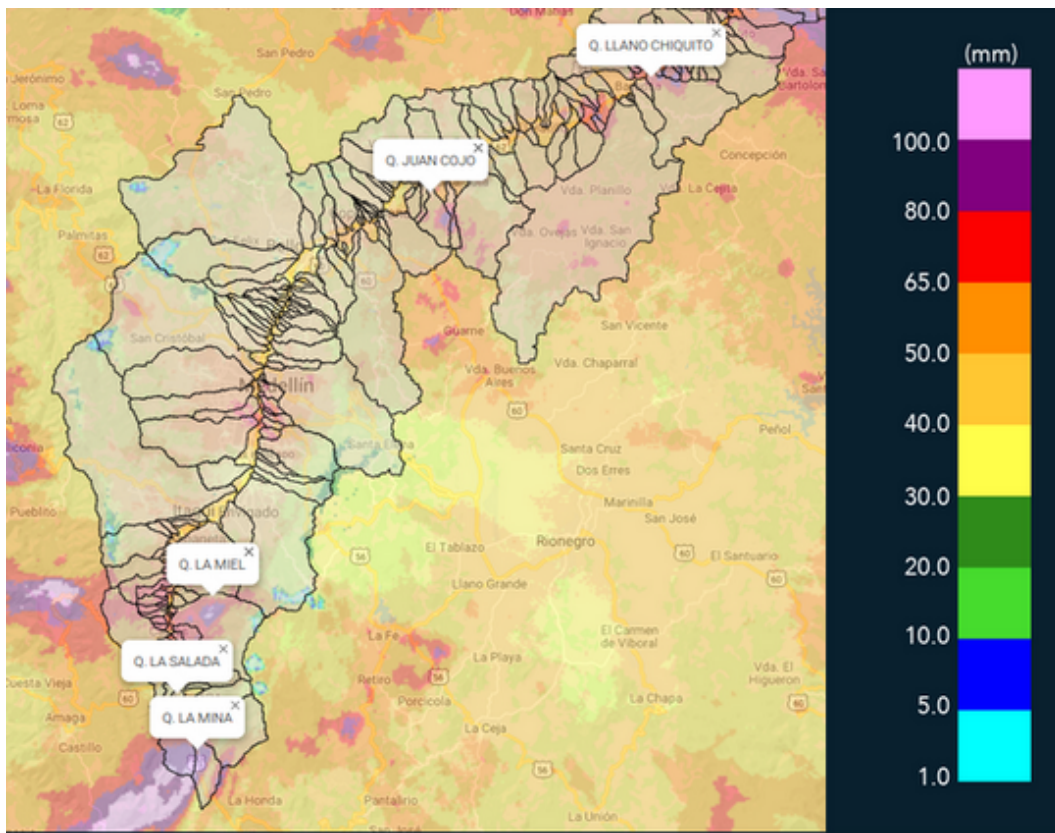

Con el apoyo de:

Un proyecto de:

Alcaldía de Medellín

MAPA ACUMULADO

FECHA: 2021-08-16

EVENTO N: 2308

Los mayores acumulados se registraron en los municipios de Caldas, Girardota y Barbosa con acumulados máximos de 80 mm en las cuencas de las Q. La Mina, La Salada, La Miel, Juan Cojo y Llano Chiquito, respectivamente.

(m) Mapa de acumulados de lluvia radar durante el evento

Teléfono: (+57 4) 4341987 | Dirección Calle 50 71 - 147 Medellín - Colombia

Con el apoyo de:

Un proyecto de:

Alcaldía de Medellín

MAPA DESCARGAS ELÉCTRICAS

FECHA: 2021-08-16

EVENTO N: 2308

Se registraron en total 44 descargas eléctricas distribuidas en: Caldas (14), Medellín (15), Bello (1), La Estrella (3), Itagüí (3), Copacabana (3), Girardota (1), Barbosa (4).