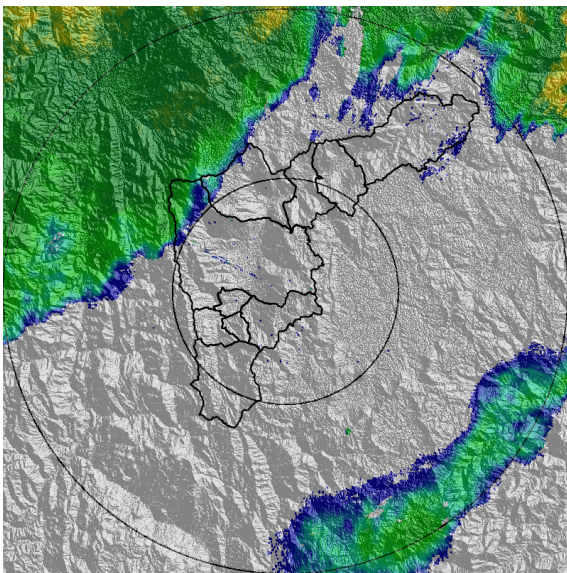

(g) 2021-08-16 20:38