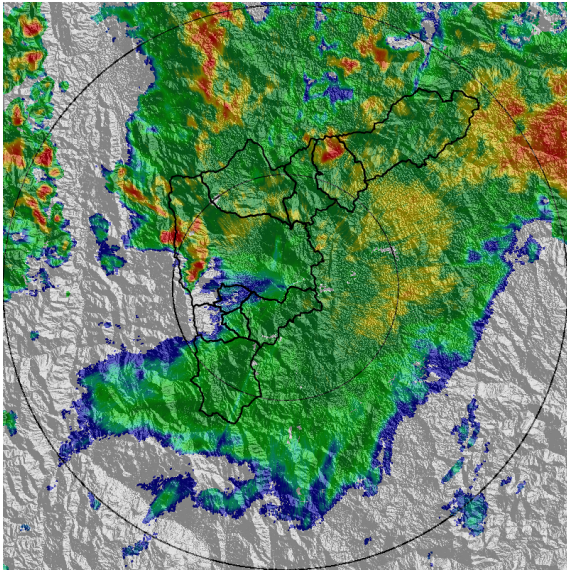

(e) 2021-08-14 11:36