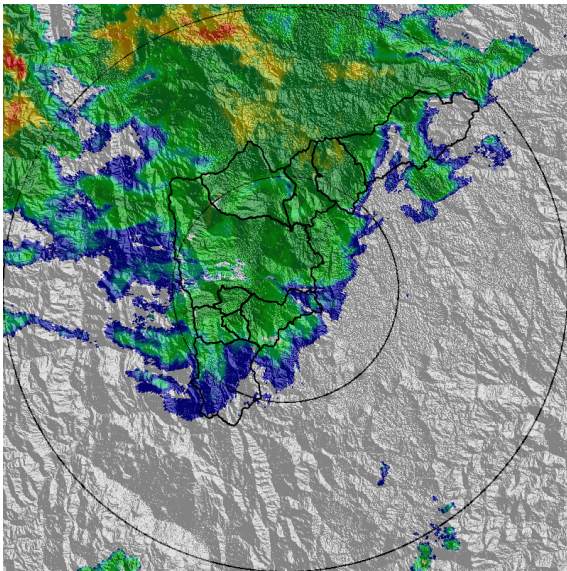

(g) 2021-08-14 12:44