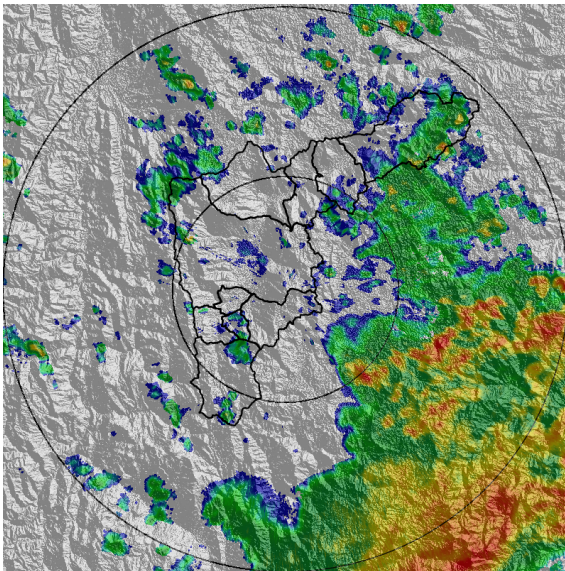

IMÁGENES DEL RADAR METEOROLÓGICO

FECHA: 2021-08-14

EVENTO N: 2305

(a) 2021-08-14 09:37