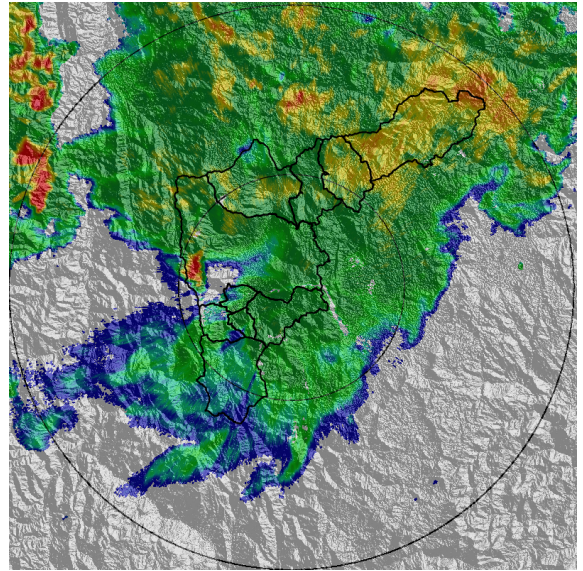

(f) 2021-08-14 12:02