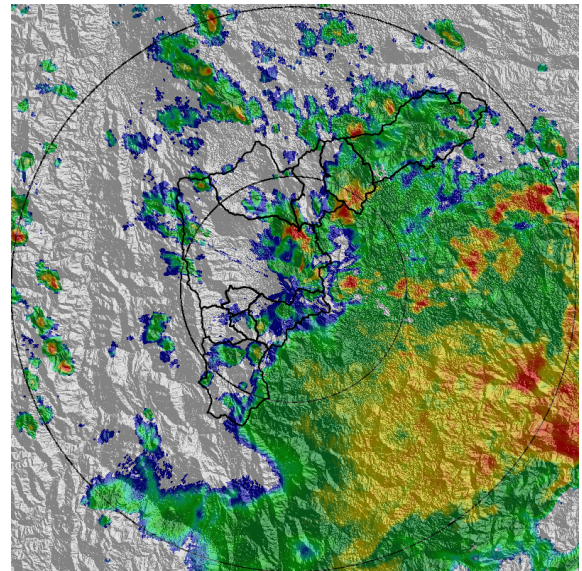

Teléfono: (+57 4) 4341987 | Dirección Calle 50 71 - 147 Medellín - Colombia

IMÁGENES DEL RADAR METEOROLÓGICO

FECHA: 2021-08-14

EVENTO N: 2305

(a) 2021-08-14 09:37

(b) 2021-08-14 10:13

(c) 2021-08-14 10:44

(d) 2021-08-14 11:00