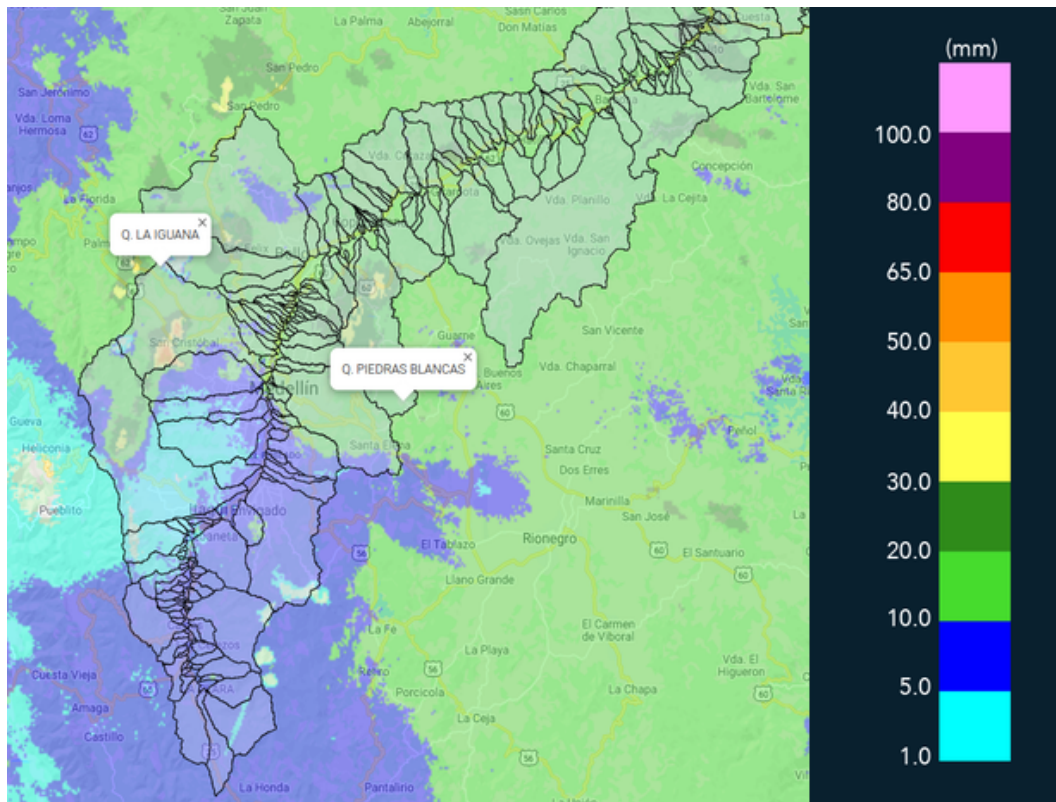

Teléfono: (+57 4) 4341987 | Dirección Calle 50 71 - 147 Medellín - Colombia

Con el apoyo de:

Un proyecto de:

Alcaldía de Medellín

MAPA ACUMULADO

FECHA: 2021-08-14

EVENTO N: 2305

Se registraron en Medellín sobre las cuencas Q. La Iguaná y Q. Piedras Blancas con valores entre los 40 mm y 20 mm.

(i) Mapa de acumulados de lluvia radar durante el evento

Teléfono: (+57 4) 4341987 | Dirección Calle 50 71 - 147 Medellín - Colombia

Con el apoyo de:

Un proyecto de:

Alcaldía de Medellín

MAPA DESCARGAS ELÉCTRICAS

FECHA: 2021-08-14

EVENTO N: 2305

Se registraron en total 25 descargas eléctricas distribuidas en: Medellín (15), Bello (8) y Barbosa (2).