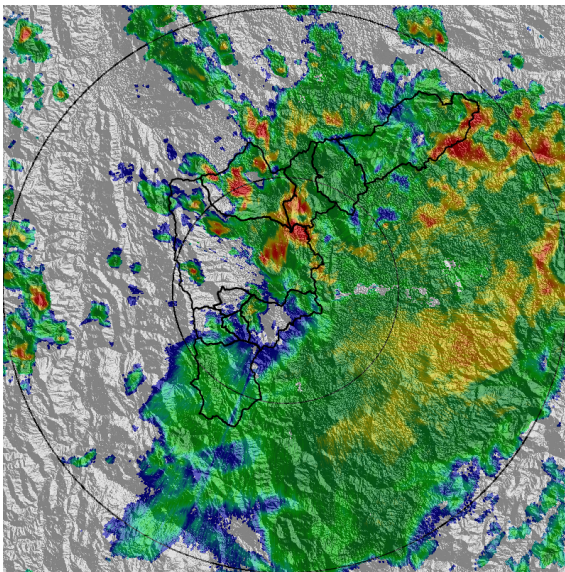

Teléfono: (+57 4) 4341987 | Dirección Calle 50 71 - 147 Medellín - Colombia

IMÁGENES DEL RADAR METEOROLÓGICO

FECHA: 2021-08-14

EVENTO N: 2305

(a) 2021-08-14 09:37

(b) 2021-08-14 10:13

(c) 2021-08-14 10:44

(d) 2021-08-14 11:00