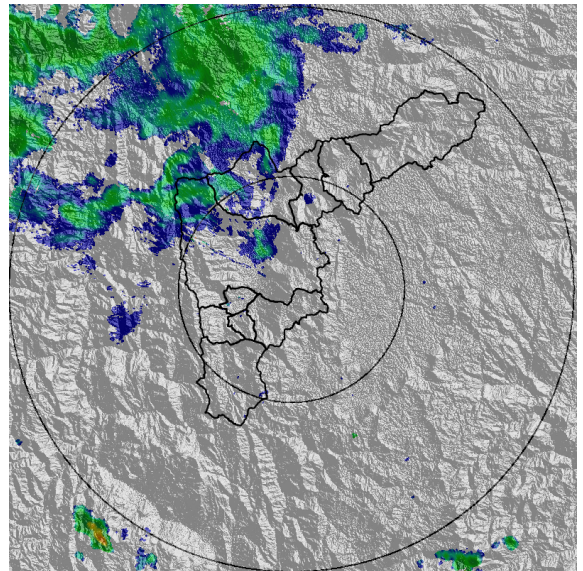

(h) 2021-08-14 13:31

Teléfono: (+57 4) 4341987 | Dirección Calle 50 71 - 147 Medellín - Colombia

Con el apoyo de:

Un proyecto de:

Alcaldía de Medellín