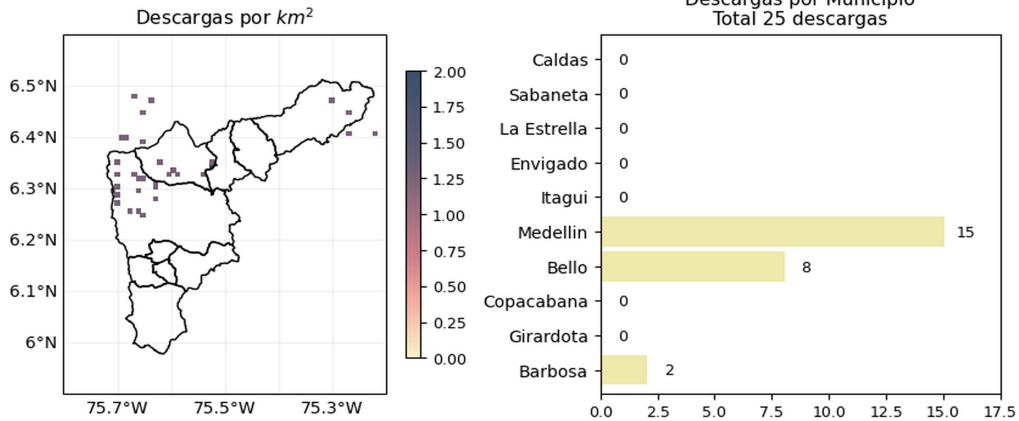

FECHA: 2021-08-14

EVENTO N: 2305

Se registraron en total 25 descargas eléctricas distribuidas en: Medellín (15), Bello (8) y Barbosa (2).

### Descargas Eléctricas

Información Satelital: Sensor GLM

Fecha de emisión: 2021-08-14 09:20 a 2021-08-14 14:00

[f](#) [t](#) [i](#) [v](#) @siatamedellin | [www.siat.gov.co](http://www.siat.gov.co)

(j) Mapa de descargas eléctricas durante el evento