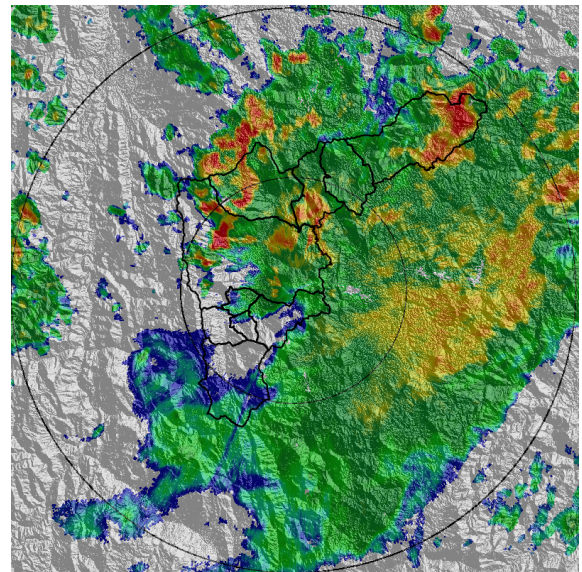

Teléfono: (+57 4) 4341987 | Dirección Calle 50 71 - 147 Medellín - Colombia

IMÁGENES DEL RADAR METEOROLÓGICO

FECHA: 2021-08-14

EVENTO N: 2305

(a) 2021-08-14 09:37

(b) 2021-08-14 10:13

(c) 2021-08-14 10:44

(d) 2021-08-14 11:00