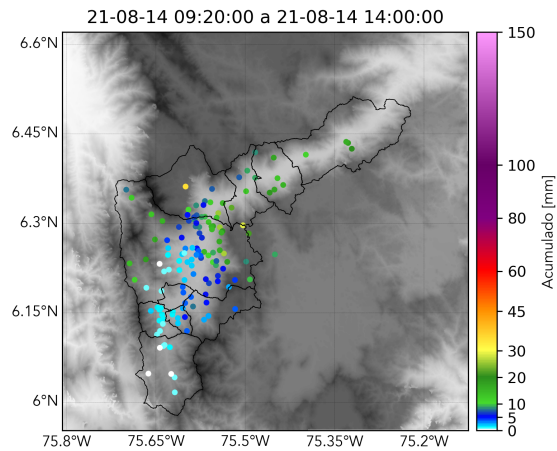

FECHA: 2021-08-14

EVENTO N: 2305

Se registraron en total 25 descargas eléctricas distribuidas en: Medellín (15), Bello (8) y Barbosa (2).

### Descargas Eléctricas

Información Satelital: Sensor GLM

Fecha de emisión: 2021-08-14 09:20 a 2021-08-14 14:00

[f](#) [t](#) [i](#) [v](#) @siatamedellin | [www.siat.gov.co](http://www.siat.gov.co)

(j) Mapa de descargas eléctricas durante el evento

RESUMEN REDES DE MONITOREO

FECHA: 2021-08-14

EVENTO N: 2305

(k) Boletín Precipitación

Elaborado por: Gicela Vergara - Valentina Ramírez - Oscar Sanchez  
Área Operacional  
Sistema de Alerta Temprana  
[www.siat.gov.co](http://www.siat.gov.co) / @siatamedellin  
Teléfono: 4341987 - 4341993