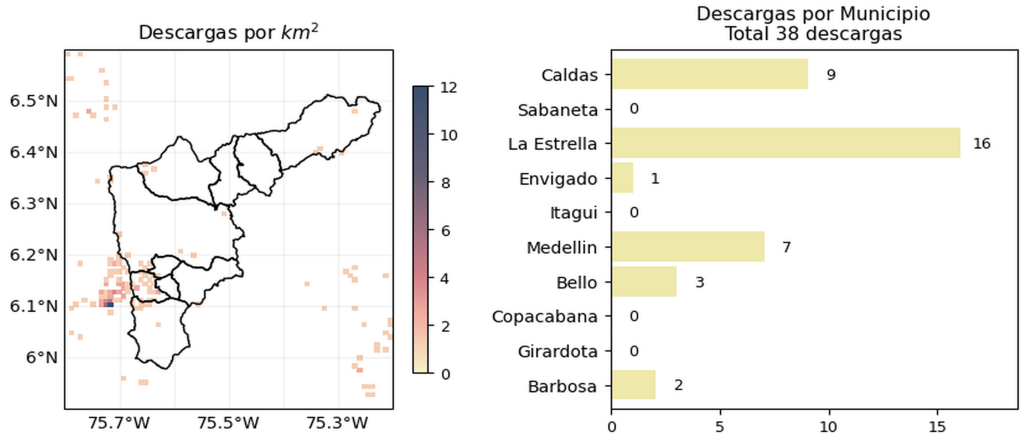

FECHA: 2021-08-08

EVENTO N: 2299

Se registraron un total de 38 descargas eléctricas distribuidas en: 16 en la Estrella, 9 en Caldas y 7 en Medellín.

Descargas Eléctricas

Información Satelital: Sensor GLM

Fecha de emisión: 2021-08-08 13:30 a 2021-08-09 02:30