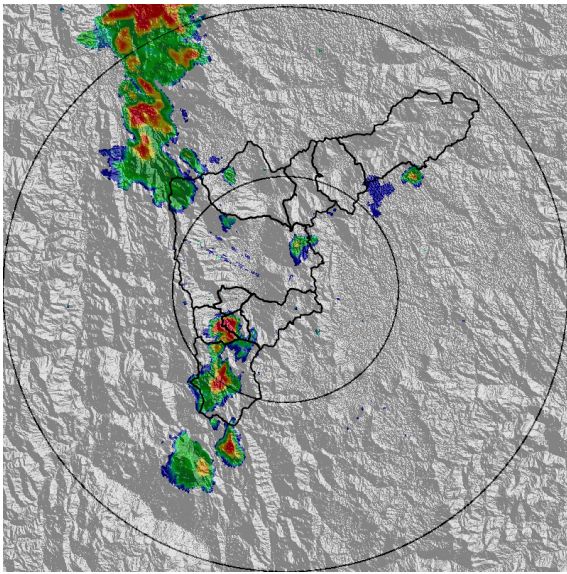

IMÁGENES DEL RADAR METEOROLÓGICO

FECHA: 2021-08-08

EVENTO N: 2299

(a) 2021-08-08 13:50