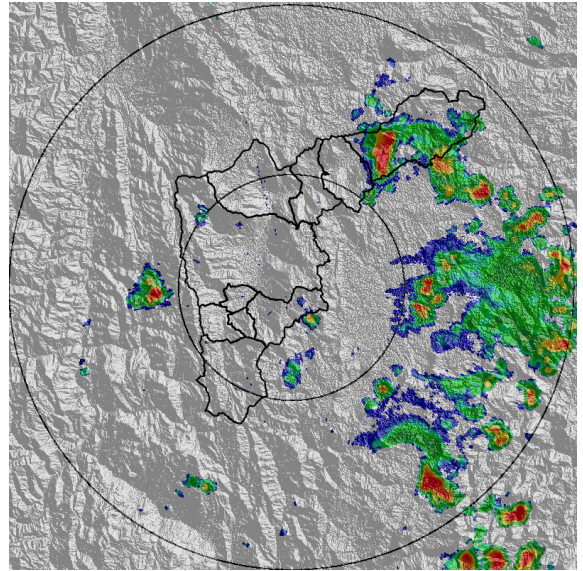

(f) 2021-08-08 19:38