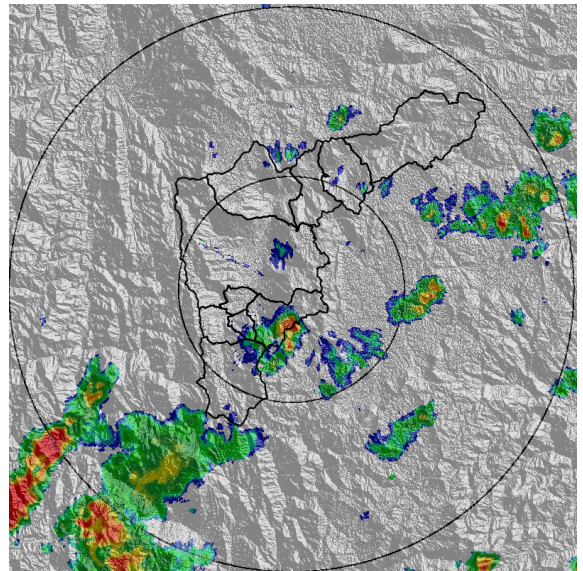

(h) 2021-08-08 23:06

Teléfono: (+57 4) 4341987 | Dirección Calle 50 71 - 147 Medellín - Colombia

Con el apoyo de:

Un proyecto de:

Alcaldía de Medellín