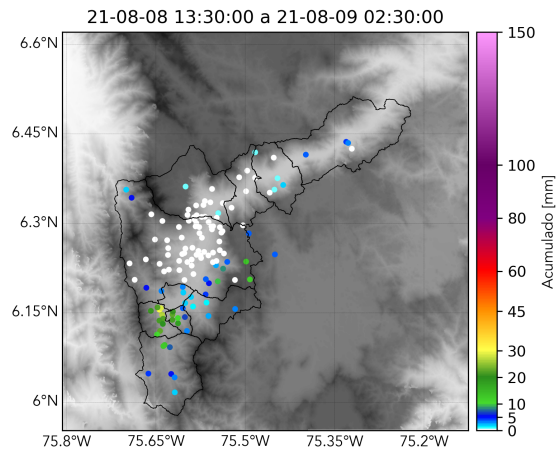

FECHA: 2021-08-08

EVENTO N: 2299

Se registraron un total de 38 descargas eléctricas distribuidas en: 16 en la Estrella, 9 en Caldas y 7 en Medellín.

Descargas Eléctricas

Información Satelital: Sensor GLM

Fecha de emisión: 2021-08-08 13:30 a 2021-08-09 02:30

[f](#) [t](#) [i](#) [v](#) @siatamedellin | www.siat.gov.co

(n) Mapa de descargas eléctricas durante el evento

RESUMEN REDES DE MONITOREO

FECHA: 2021-08-08

EVENTO N: 2299

(o) Boletín Precipitación

Elaborado por: Estefanía López, Angélica Jimenez, Abelino Alzate
Área Operacional
Sistema de Alerta Temprana
www.siatamedellin.gov.co / @siatamedellin
Teléfono: 4341987 - 4341993