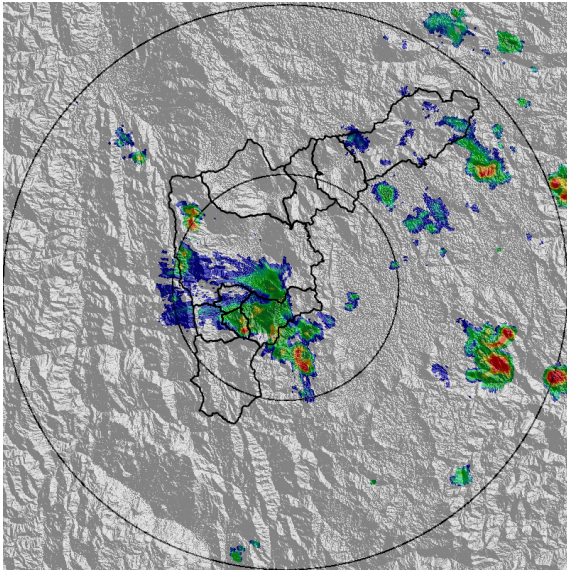

(e) 2021-08-08 18:05