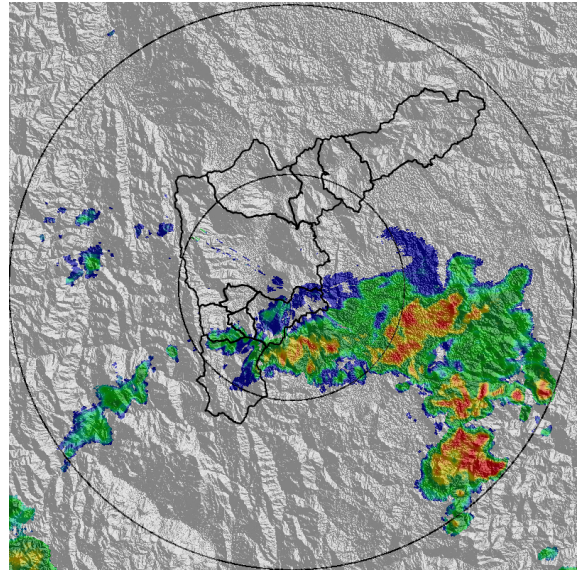

(j) 2021-08-09 00:39