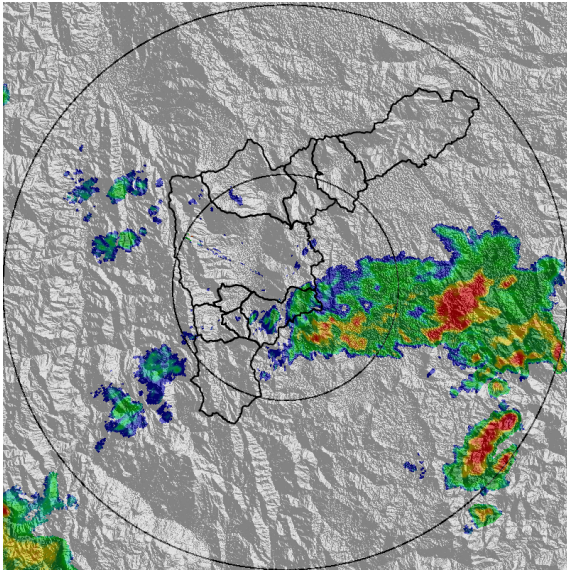

(i) 2021-08-09 00:19