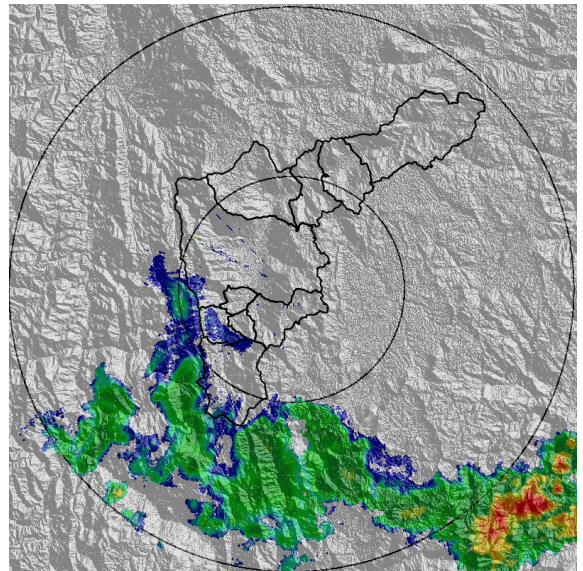

(l) 2021-08-09 02:18

Teléfono: (+57 4) 4341987 | Dirección Calle 50 71 - 147 Medellín - Colombia

Con el apoyo de:

Un proyecto de:

Alcaldía de Medellín