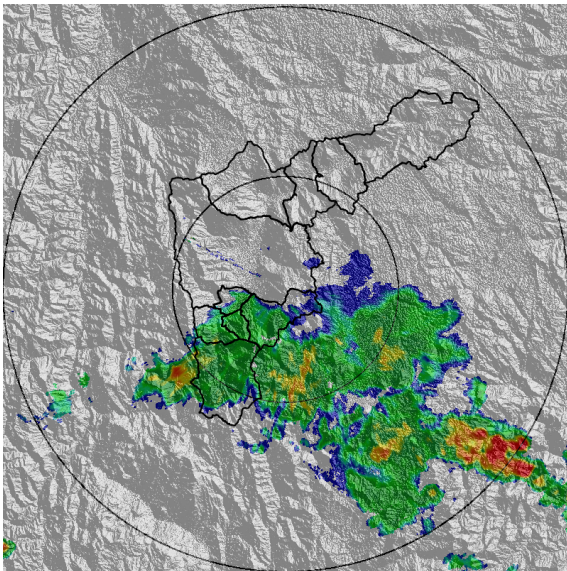

(k) 2021-08-09 01:16