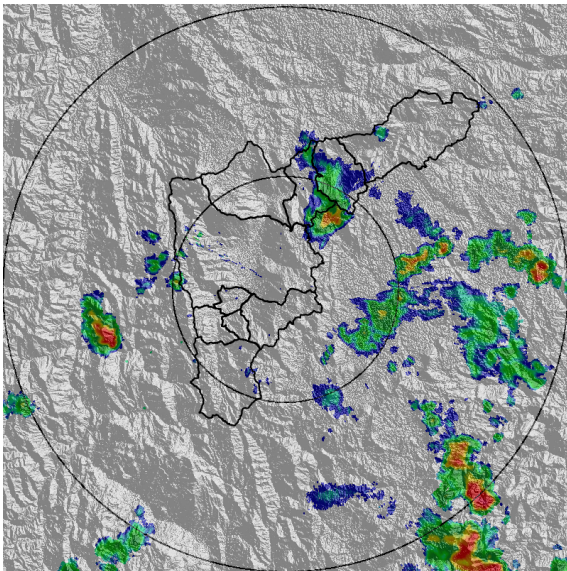

(g) 2021-08-08 20:15