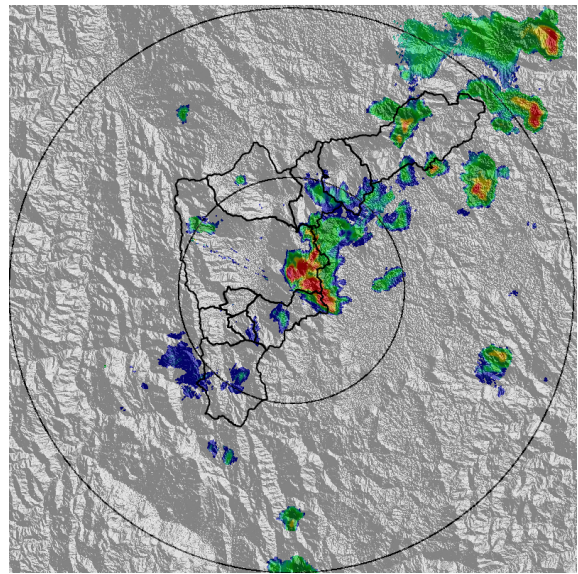

(d) 2021-08-08 17:28

Teléfono: (+57 4) 4341987 | Dirección Calle 50 71 - 147 Medellín - Colombia

Con el apoyo de:

Un proyecto de:

Alcaldía de Medellín