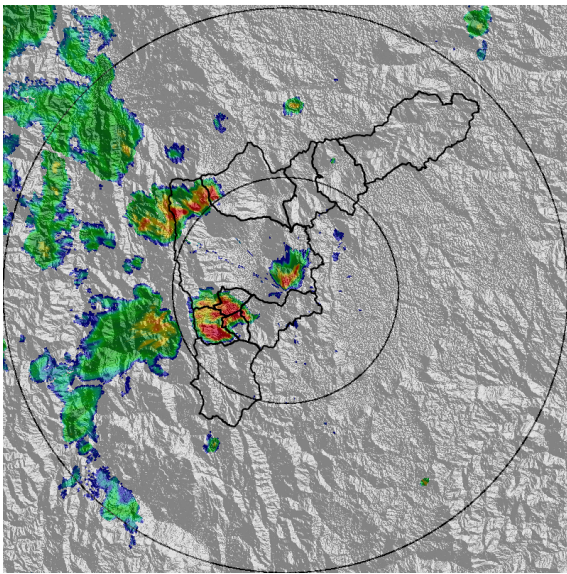

(c) 2021-08-08 15:19