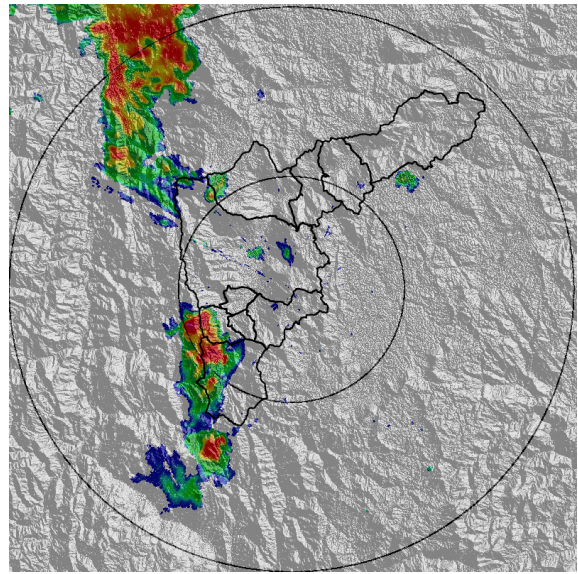

(b) 2021-08-08 14:06