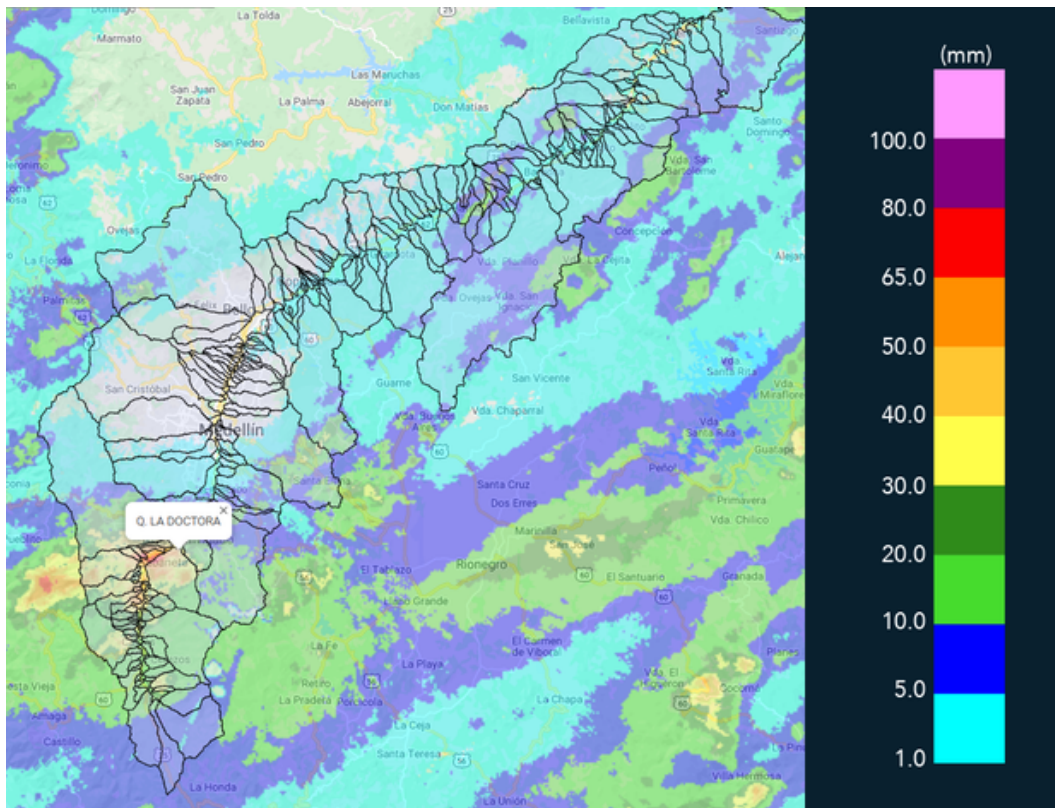

Con el apoyo de:

Un proyecto de:

Alcaldía de Medellín

MAPA ACUMULADO

FECHA: 2021-08-08

EVENTO N: 2299

Se registró en las quebradas La Doctora con valores cercanos a los 40 mm. El resto del valle no supera los 10 mm de acumulado.