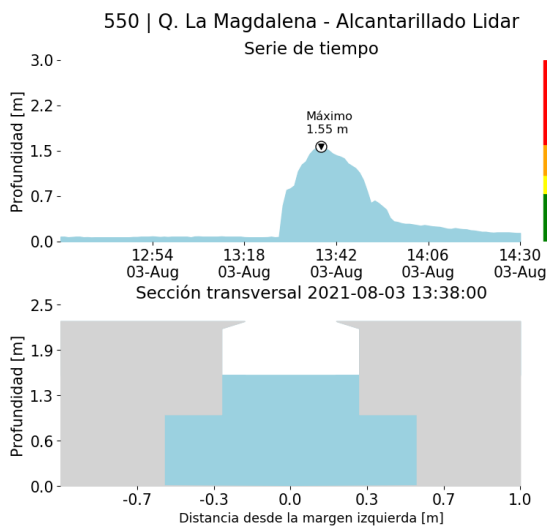

MAPA DESCARGAS ELÉCTRICAS

FECHA: 2021-08-03

EVENTO N: 2297

Se registraron un total de 81 descargas eléctricas distribuidas en: 53 en Medellín, 15 en Envigado, 7 en Sabaneta, 4 en Itagüí y 2 en La Estrella.

Descargas Eléctricas

Información Satelital: Sensor GLM

Fecha de emisión: 2021-08-03 12:30 a 2021-08-03 14:30

[f](#) [t](#) [i](#) [v](#) @siatamedellin | www.siat.gov.co

(g) Mapa de descargas eléctricas durante el evento

RESUMEN DE REGISTROS DE NIVEL				
Estación	Ubicación	Pico de la hidrografa [m]	Fecha y Hora	Máximo nivel de riesgo alcanzado
520. Estacion Metro Acevedo	Medellín - La Francia	1.9	2021-08-03 14:19:00	Naranja
93. Puente 33	Medellín - Perpetuo Socorro	1.154	2021-08-03 13:42:00	Naranja
550. Q. La Magdalena - Alcantarillado Lidar	???	1.55	2021-08-03 13:38:00	Naranja