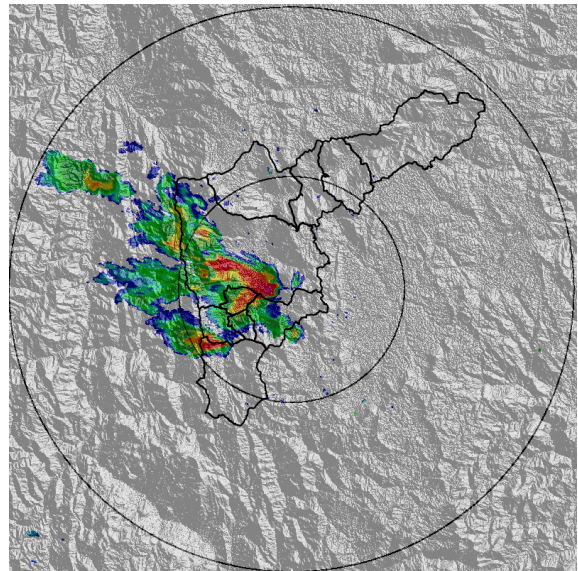

(b) 2021-08-03 13:06