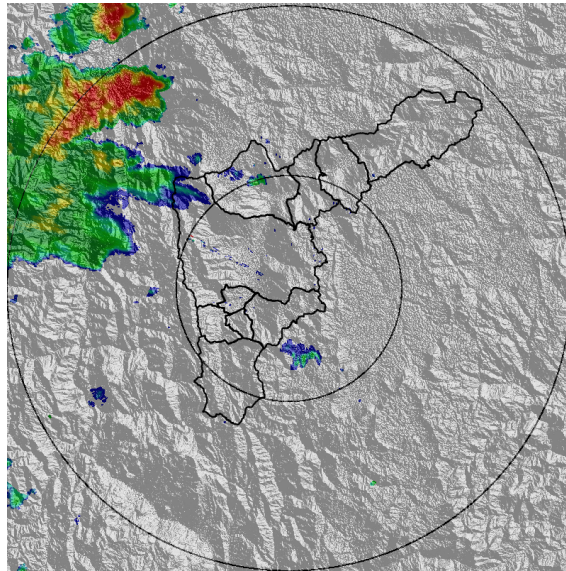

(e) 2021-08-03 14:29

Teléfono: (+57 4) 4341987 | Dirección Calle 50 71 - 147 Medellín - Colombia

Con el apoyo de:

Un proyecto de: