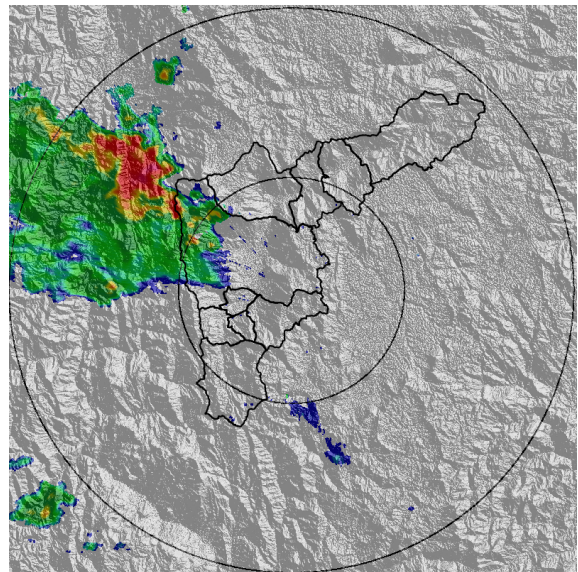

(d) 2021-08-03 14:03

Teléfono: (+57 4) 4341987 | Dirección Calle 50 71 - 147 Medellín - Colombia

Con el apoyo de:

Un proyecto de:

Alcaldía de Medellín