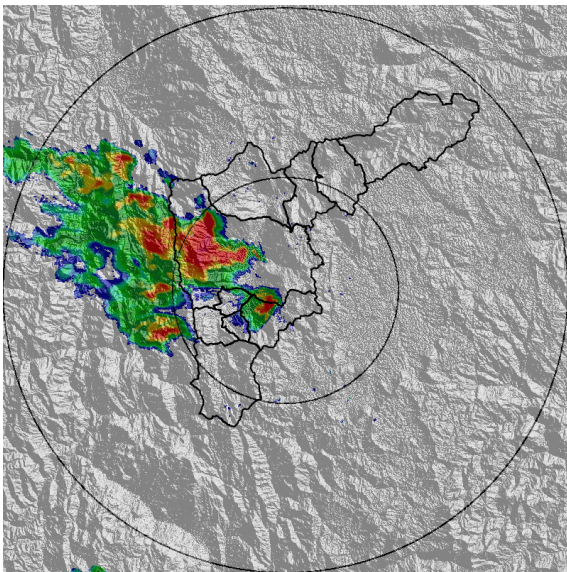

(c) 2021-08-03 13:32