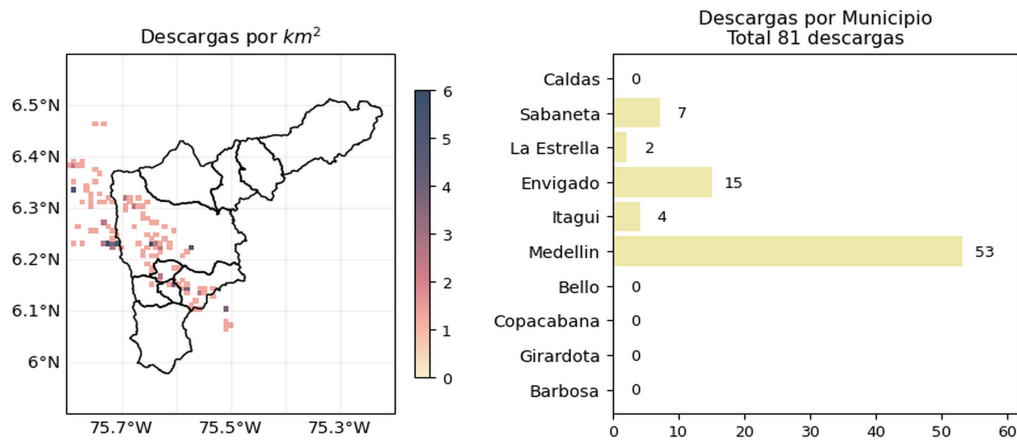

MAPA DESCARGAS ELÉCTRICAS

FECHA: 2021-08-03

EVENTO N: 2297

Se registraron un total de 81 descargas eléctricas distribuidas en: 53 en Medellín, 15 en Envigado, 7 en Sabaneta, 4 en Itagüí y 2 en La Estrella.

Descargas Eléctricas

Información Satelital: Sensor GLM

Fecha de emisión: 2021-08-03 12:30 a 2021-08-03 14:30

[f](#) [t](#) [i](#) [v](#) @siatamedellin | www.siat.gov.co