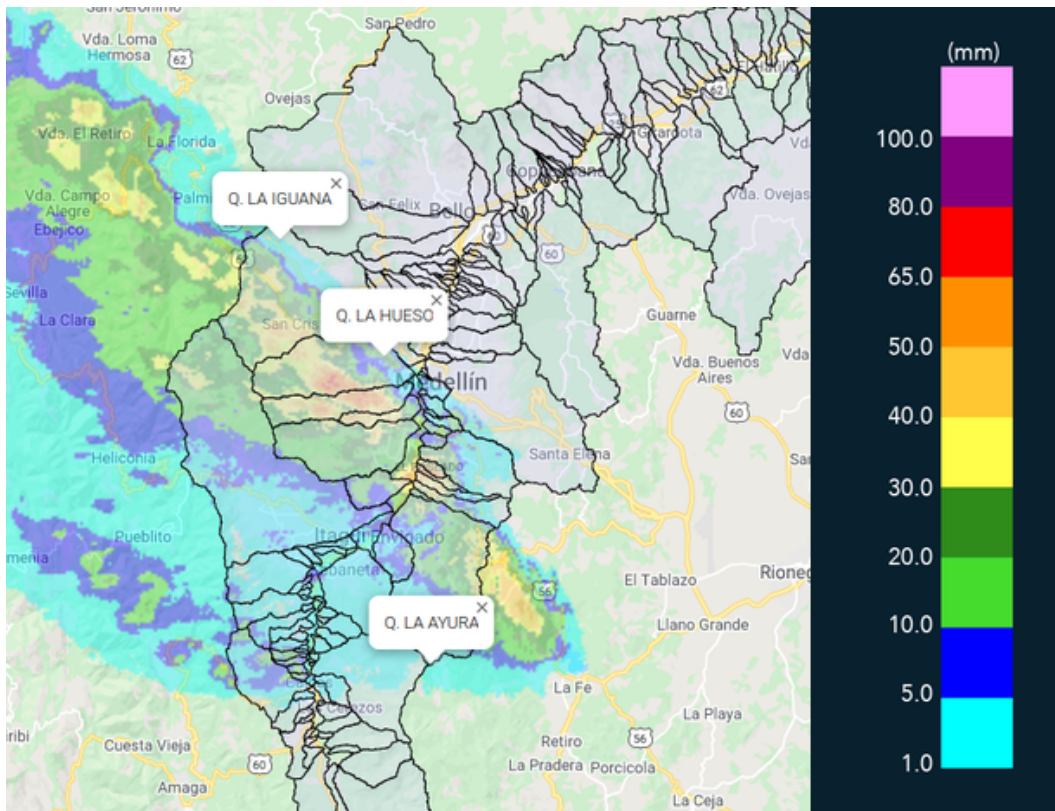

FECHA: 2021-08-03

EVENTO N: 2297

Los mayores acumulados de radar se registraron con valores entre los 30 y 40 mm en las quebradas La Iguaná, La Hueso y La Picacha, en Medellín; y La Ayurá, en Envigado.

(f) Mapa de acumulados de lluvia radar durante el evento

MAPA DESCARGAS ELÉCTRICAS

FECHA: 2021-08-03

EVENTO N: 2297

Se registraron un total de 81 descargas eléctricas distribuidas en: 53 en Medellín, 15 en Envigado, 7 en Sabaneta, 4 en Itagüí y 2 en La Estrella.