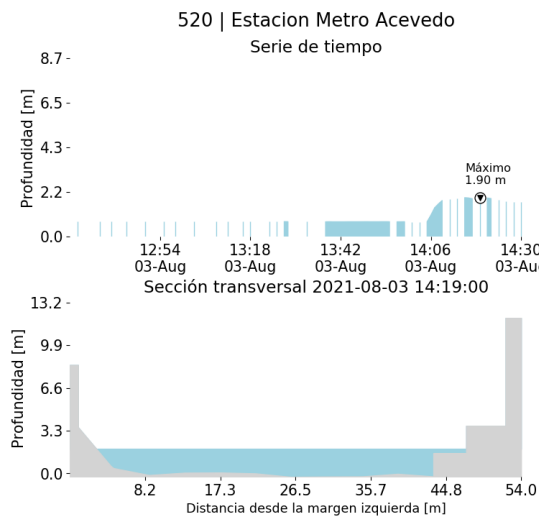

(j)

Teléfono: (+57 4) 4341987 | Dirección Calle 50 71 - 147 Medellín - Colombia

Con el apoyo de:

Un proyecto de:

Alcaldía de Medellín