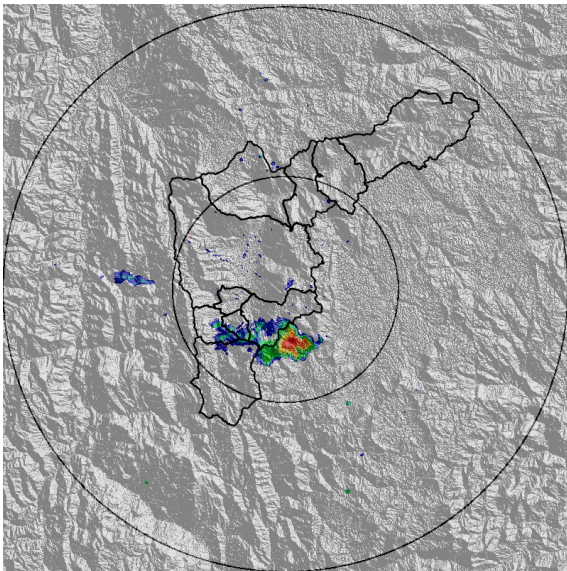

IMÁGENES DEL RADAR METEOROLÓGICO

FECHA: 2021-08-03

EVENTO N: 2297

(a) 2021-08-03 12:30