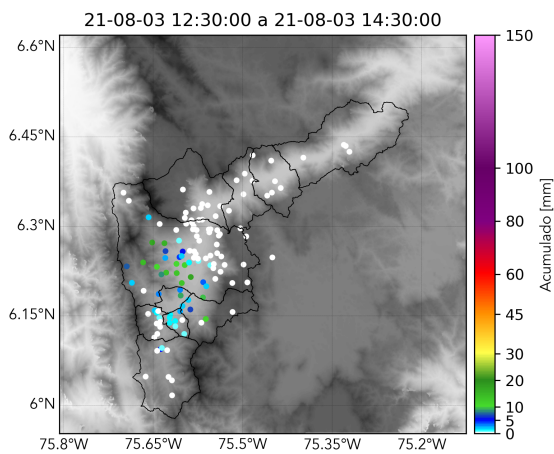

MAPA DESCARGAS ELÉCTRICAS

FECHA: 2021-08-03

EVENTO N: 2297

Se registraron un total de 81 descargas eléctricas distribuidas en: 53 en Medellín, 15 en Envigado, 7 en Sabaneta, 4 en Itagüí y 2 en La Estrella.

RESUMEN DE REGISTROS DE NIVEL				
Estación	Ubicación	Pico de la hidrografa [m]	Fecha y Hora	Máximo nivel de riesgo alcanzado
520. Estacion Metro Acevedo	Medellín - La Francia	1.9	2021-08-03 14:19:00	Naranja
93. Puente 33	Medellín - Perpetuo Socorro	1.154	2021-08-03 13:42:00	Naranja
550. Q. La Magdalena - Alcantarillado Lidar	???	1.55	2021-08-03 13:38:00	Naranja

FECHA: 2021-08-03

EVENTO N: 2297

(k) Boletín Precipitación

(l) Boletín Nivel

Elaborado por: Jeison Pineda - Gisela Vergara - Andrés Bilbao
Área Operacional
Sistema de Alerta Temprana
www.siatamedellin.gov.co / @siatamedellin
Teléfono: 4341987 - 4341993