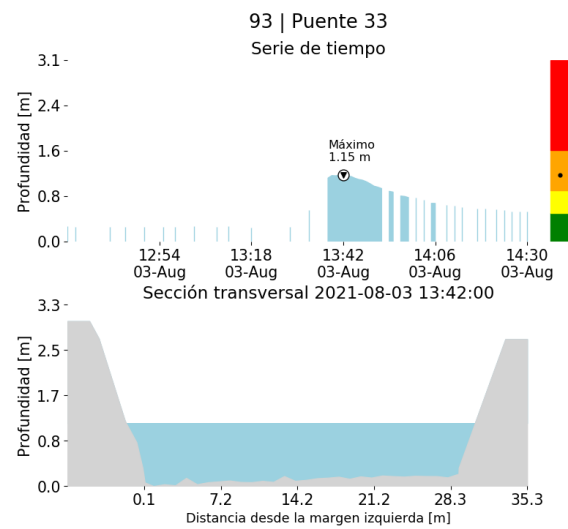

RESUMEN DE REGISTROS DE NIVEL				
Estación	Ubicación	Pico de la hidrografa [m]	Fecha y Hora	Máximo nivel de riesgo alcanzado
520. Estacion Metro Acevedo	Medellín - La Francia	1.9	2021-08-03 14:19:00	Naranja
93. Puente 33	Medellín - Perpetuo Socorro	1.154	2021-08-03 13:42:00	Naranja
550. Q. La Magdalena - Alcantarillado Lidar	???	1.55	2021-08-03 13:38:00	Naranja

(i)

Teléfono: (+57 4) 4341987 | Dirección Calle 50 71 - 147 Medellín - Colombia

Con el apoyo de:

Un proyecto de:

Alcaldía de Medellín