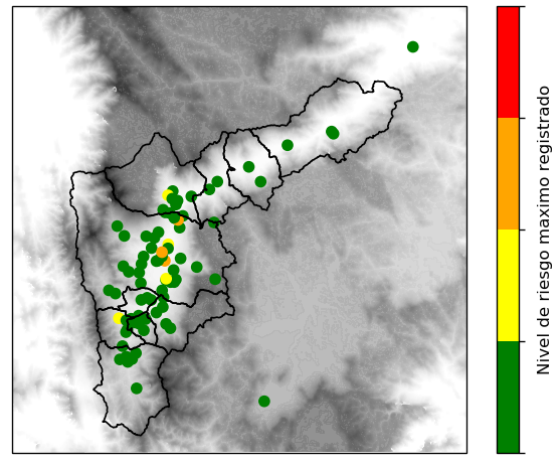

MAPA DESCARGAS ELÉCTRICAS

FECHA: 2021-08-03

EVENTO N: 2297

Se registraron un total de 81 descargas eléctricas distribuidas en: 53 en Medellín, 15 en Envigado, 7 en Sabaneta, 4 en Itagüí y 2 en La Estrella.

RESUMEN DE REGISTROS DE NIVEL				
Estación	Ubicación	Pico de la hidrografa [m]	Fecha y Hora	Máximo nivel de riesgo alcanzado
520. Estacion Metro Acevedo	Medellín - La Francia	1.9	2021-08-03 14:19:00	Naranja
93. Puente 33	Medellín - Perpetuo Socorro	1.154	2021-08-03 13:42:00	Naranja
550. Q. La Magdalena - Alcantarillado Lidar	???	1.55	2021-08-03 13:38:00	Naranja

FECHA: 2021-08-03

EVENTO N: 2297

(k) Boletín Precipitación

(l) Boletín Nivel

Elaborado por: Jeison Pineda - Gisela Vergara - Andrés Bilbao
Área Operacional
Sistema de Alerta Temprana
www.siatamedellin.gov.co / @siatamedellin
Teléfono: 4341987 - 4341993