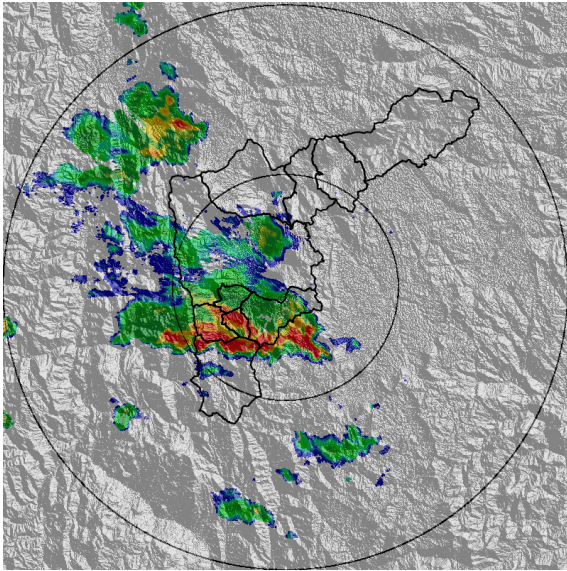

(e) 2021-07-29 15:04