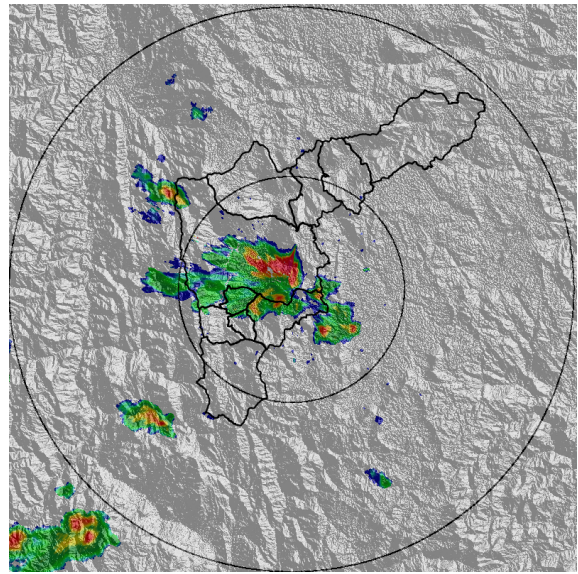

(b) 2021-07-29 13:41