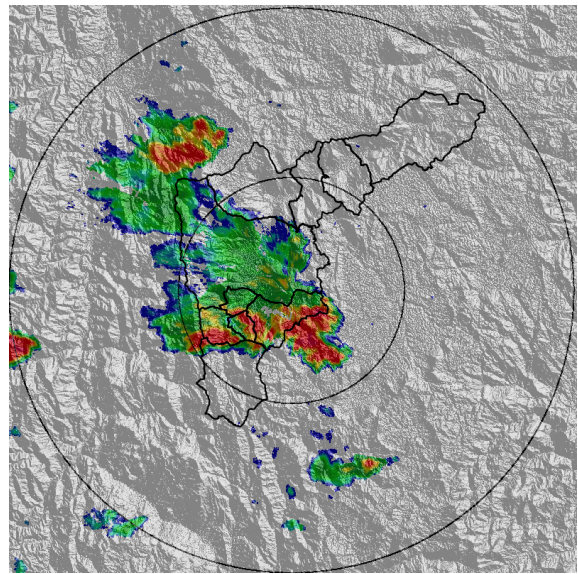

IMÁGENES DEL RADAR METEOROLÓGICO

FECHA: 2021-07-29

EVENTO N: 2294

(a) 2021-07-29 12:55

(b) 2021-07-29 13:41

(c) 2021-07-29 14:07

(d) 2021-07-29 14:44

Teléfono: (+57 4) 4341987 | Dirección Calle 50 71 - 147 Medellín - Colombia

Alcaldía de Medellín

MAPA ACUMULADO

FECHA: 2021-07-29

EVENTO N: 2294

Los mayores acumulados de radar se registraron sobre las cuencas Q. La Miel (Caldas), Q. La Raya y Q. San Miguel (La Estrella), con valores de hasta 100 mm. En el resto de cuencas en Medellín y el sur del valle, los acumulados no superaron los 65 mm.