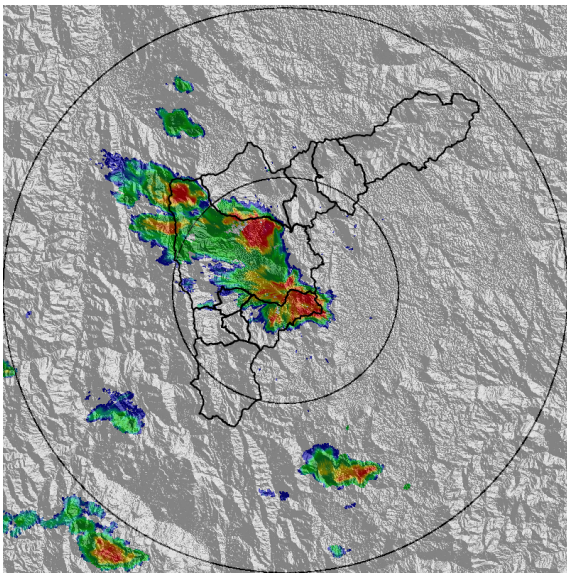

IMÁGENES DEL RADAR METEOROLÓGICO

FECHA: 2021-07-29

EVENTO N: 2294

(a) 2021-07-29 12:55

(b) 2021-07-29 13:41

(c) 2021-07-29 14:07

(d) 2021-07-29 14:44

Teléfono: (+57 4) 4341987 | Dirección Calle 50 71 - 147 Medellín - Colombia

Alcaldía de Medellín

MAPA ACUMULADO

FECHA: 2021-07-29

EVENTO N: 2294

Los mayores acumulados de radar se registraron sobre las cuencas Q. La Miel (Caldas), Q. La Raya y Q. San Miguel (La Estrella), con valores de hasta 100 mm. En el resto de cuencas en Medellín y el sur del valle, los acumulados no superaron los 65 mm.