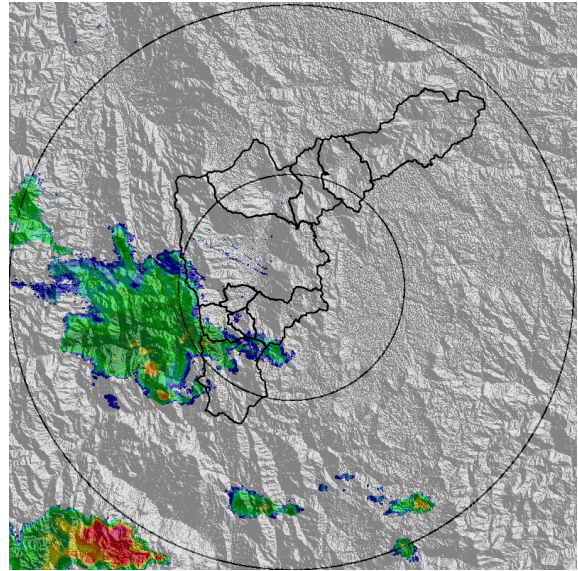

(f) 2021-07-29 16:07

Teléfono: (+57 4) 4341987 | Dirección Calle 50 71 - 147 Medellín - Colombia

Con el apoyo de:

Un proyecto de:

Alcaldía de Medellín