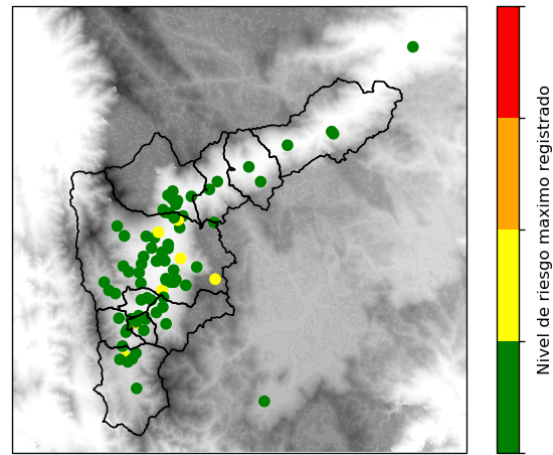

RESUMEN DE REGISTROS DE NIVEL				
Estación	Ubicación	Pico de la hidrografa [m]	Fecha y Hora	Máximo nivel de riesgo alcanzado
145. Q. La Sabanetica	Sabaneta - Prados de Sabaneta	0.736	2021-07-29 15:17:00	Naranja

(i)

(j)

RESUMEN REDES DE MONITOREO

FECHA: 2021-07-29

EVENTO N: 2294

(k) Boletín Precipitación

(l) Boletín Nivel

Elaborado por: Estefanía López - Monica Acosta - Juan Diego Barrera
Área Operacional
Sistema de Alerta Temprana
www.siat.gov.co / @siatamedellin
Teléfono: 4341987 - 4341993