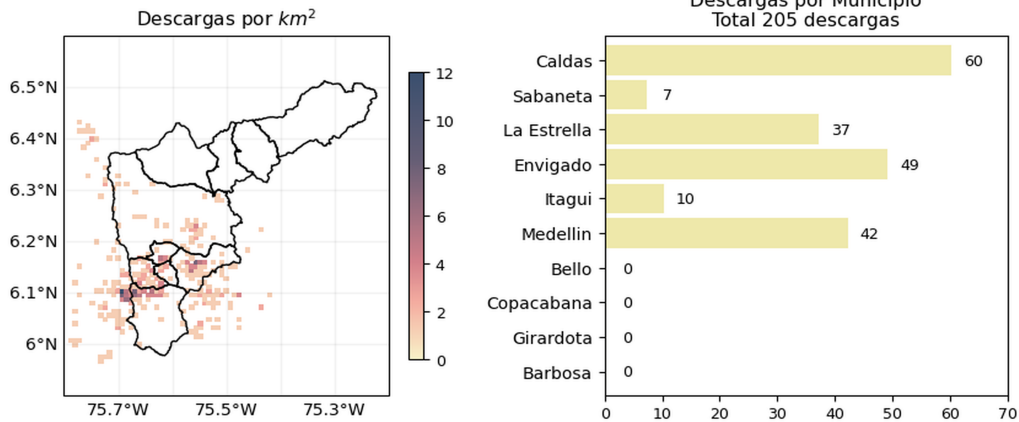

MAPA DESCARGAS ELÉCTRICAS

FECHA: 2021-07-29

EVENTO N: 2294

Se registraron en total 205 descargas eléctricas distribuidas en: Caldas (60), Envigado (49), Medellín (42) y el resto 54.

Descargas Eléctricas

Información Satelital: Sensor GLM

Fecha de emisión: 2021-07-29 12:50 a 2021-07-29 16:20

[f](#) [t](#) [i](#) [v](#) @siatamedellin | www.siat.gov.co