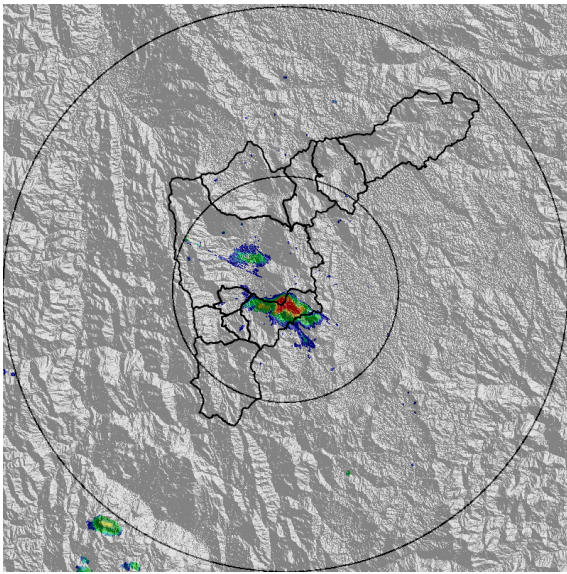

IMÁGENES DEL RADAR METEOROLÓGICO

FECHA: 2021-07-29

EVENTO N: 2294

(a) 2021-07-29 12:55