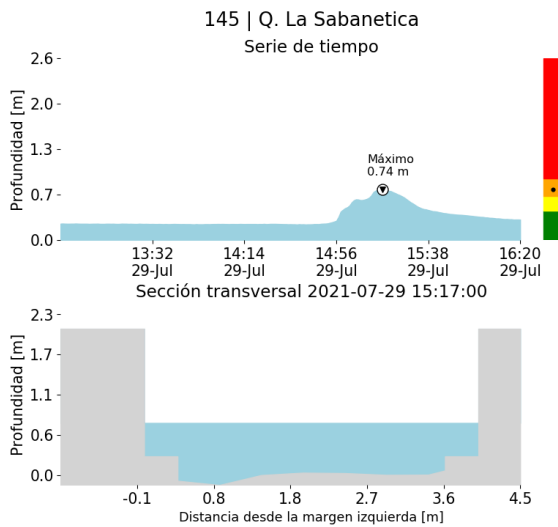

Alcaldía de Medellín

MAPA ACUMULADO

FECHA: 2021-07-29

EVENTO N: 2294

Los mayores acumulados de radar se registraron sobre las cuencas Q. La Miel (Caldas), Q. La Raya y Q. San Miguel (La Estrella), con valores de hasta 100 mm. En el resto de cuencas en Medellín y el sur del valle, los acumulados no superaron los 65 mm.

(g) Mapa de acumulados de lluvia radar durante el evento

MAPA DESCARGAS ELÉCTRICAS

FECHA: 2021-07-29

EVENTO N: 2294

Se registraron en total 205 descargas eléctricas distribuidas en: Caldas (60), Envigado (49), Medellín (42) y el resto 54.

Descargas Eléctricas

Información Satelital: Sensor GLM

Fecha de emisión: 2021-07-29 12:50 a 2021-07-29 16:20

[f](#) [t](#) [i](#) [v](#) @siatamedellin | www.siat.gov.co

(h) Mapa de descargas eléctricas durante el evento

RESUMEN DE REGISTROS DE NIVEL				
Estación	Ubicación	Pico de la hidrografa [m]	Fecha y Hora	Máximo nivel de riesgo alcanzado
145. Q. La Sabanetica	Sabaneta - Prados de Sabaneta	0.736	2021-07-29 15:17:00	Naranja