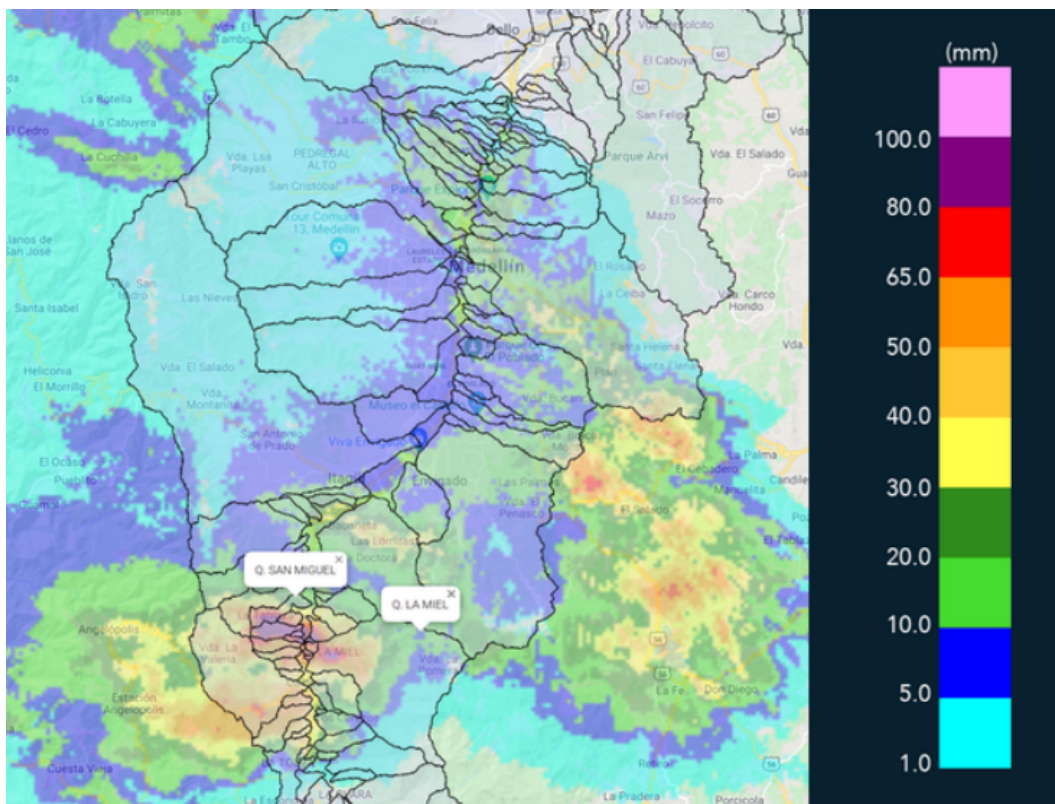

Alcaldía de Medellín

MAPA ACUMULADO

FECHA: 2021-07-29

EVENTO N: 2294

Los mayores acumulados de radar se registraron sobre las cuencas Q. La Miel (Caldas), Q. La Raya y Q. San Miguel (La Estrella), con valores de hasta 100 mm. En el resto de cuencas en Medellín y el sur del valle, los acumulados no superaron los 65 mm.

(g) Mapa de acumulados de lluvia radar durante el evento

MAPA DESCARGAS ELÉCTRICAS

FECHA: 2021-07-29

EVENTO N: 2294

Se registraron en total 205 descargas eléctricas distribuidas en: Caldas (60), Envigado (49), Medellín (42) y el resto 54.

RESUMEN DE REGISTROS DE NIVEL				
Estación	Ubicación	Pico de la hidrografa [m]	Fecha y Hora	Máximo nivel de riesgo alcanzado
145. Q. La Sabanetica	Sabaneta - Prados de Sabaneta	0.736	2021-07-29 15:17:00	Naranja