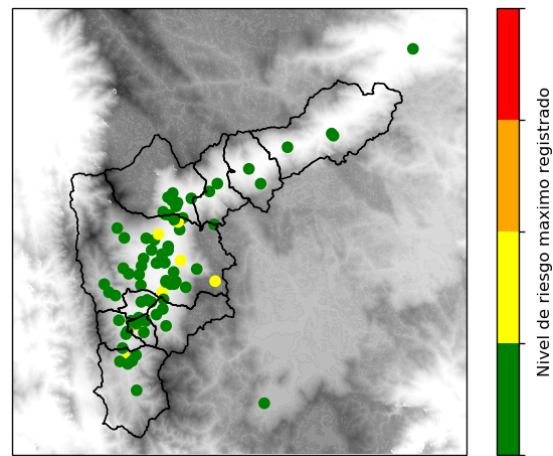

RESUMEN DE REGISTROS DE NIVEL				
Estación	Ubicación	Pico de la hidrografa [m]	Fecha y Hora	Máximo nivel de riesgo alcanzado
145. Q. La Sabanetica	Sabaneta - Prados de Sabaneta	0.736	2021-07-29 15:17:00	Naranja

(j)