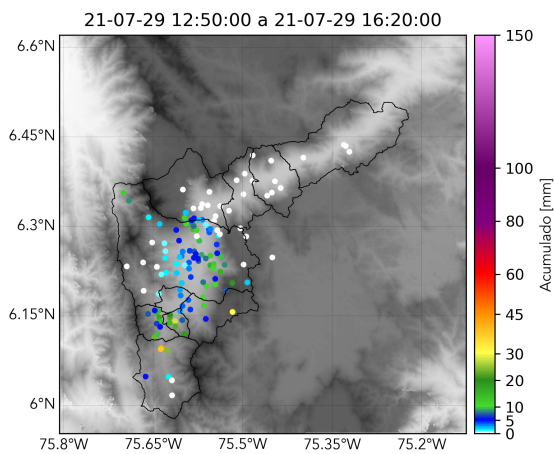

RESUMEN DE REGISTROS DE NIVEL				
Estación	Ubicación	Pico de la hidrografa [m]	Fecha y Hora	Máximo nivel de riesgo alcanzado
145. Q. La Sabanetica	Sabaneta - Prados de Sabaneta	0.736	2021-07-29 15:17:00	Naranja

(i)

(j)

RESUMEN REDES DE MONITOREO

FECHA: 2021-07-29

EVENTO N: 2294

(k) Boletín Precipitación

(l) Boletín Nivel

Elaborado por: Estefanía López - Monica Acosta - Juan Diego Barrera
Área Operacional
Sistema de Alerta Temprana
www.siat.gov.co / @siatamedellin
Teléfono: 4341987 - 4341993