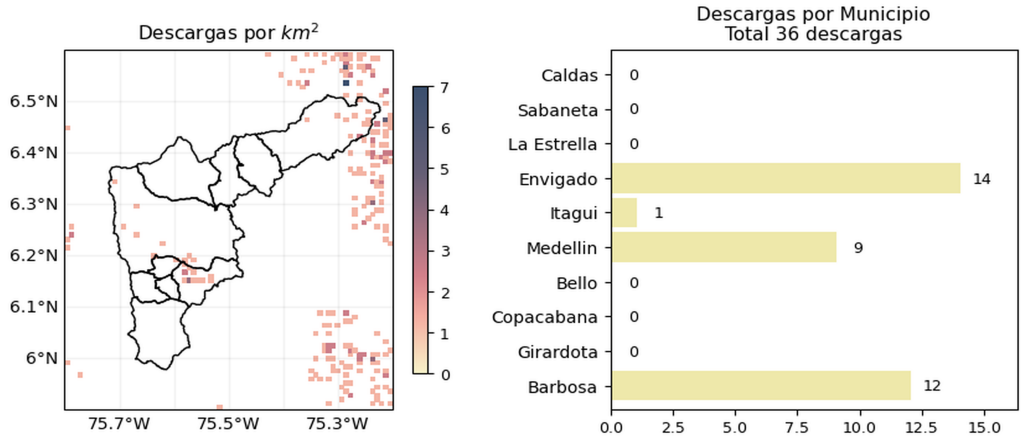

MAPA DESCARGAS ELÉCTRICAS

FECHA: 2021-06-07

EVENTO N: 2257

Se registraron en total 36 descargas eléctricas: 14 en Envigado, 12 en Barbosa, 9 en Medellín y 1 en Itagüí.

Descargas Eléctricas

Información Satelital: Sensor GLM

Fecha de emisión: 2021-06-07 13:50 a 2021-06-08 10:30

[f](#) [t](#) [i](#) [v](#) @siatamedellin | www.siat.gov.co