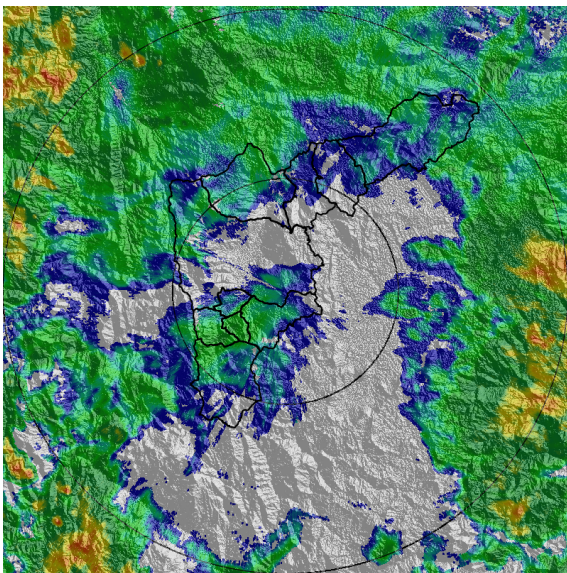

(g) 2021-06-08 05:33