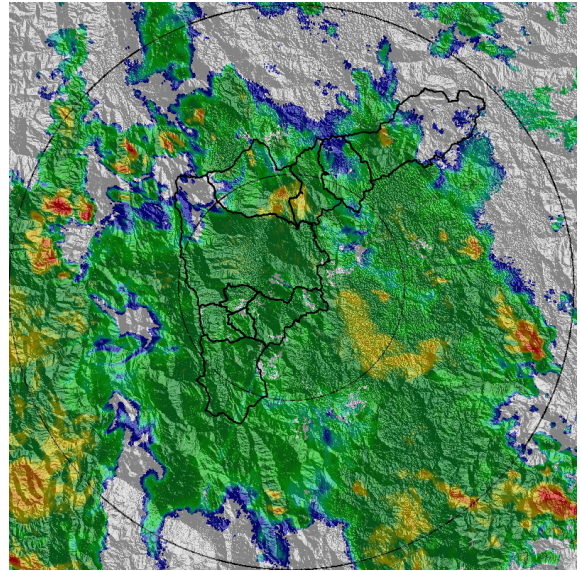

(f) 2021-06-08 01:07