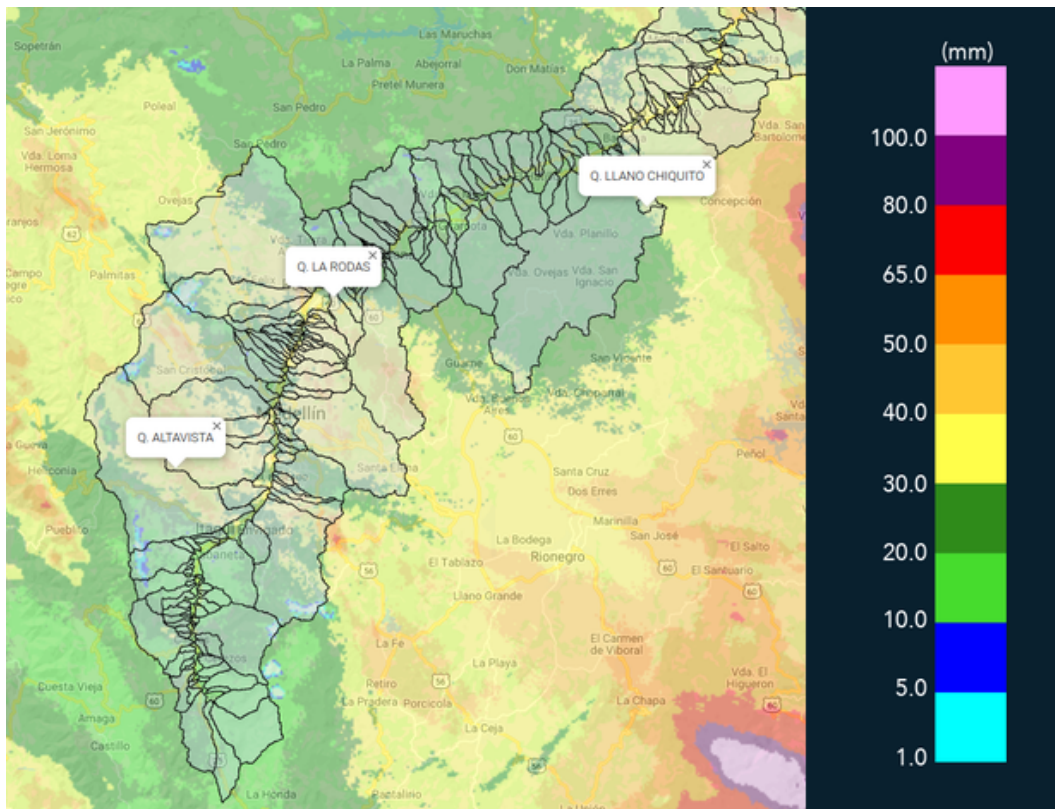

Con el apoyo de:

Un proyecto de:

Alcaldía de Medellín

MAPA ACUMULADO

FECHA: 2021-06-07

EVENTO N: 2257

Los mayores acumulados se registraron sobre la cuenca Altavista (Medellín) , Q. La Rodas (Bello) y Q. LLano Chiquito (Barbosa), con acumulados de hasta 50 mm.

(i) Mapa de acumulados de lluvia radar durante el evento

MAPA DESCARGAS ELÉCTRICAS

FECHA: 2021-06-07

EVENTO N: 2257

Se registraron en total 36 descargas eléctricas: 14 en Envigado, 12 en Barbosa, 9 en Medellín y 1 en Itagüí.

### Descargas Eléctricas

Información Satelital: Sensor GLM

Fecha de emisión: 2021-06-07 13:50 a 2021-06-08 10:30

[f](#) [t](#) [i](#) [v](#) @siatamedellin | [www.siat.gov.co](http://www.siat.gov.co)

(j) Mapa de descargas eléctricas durante el evento