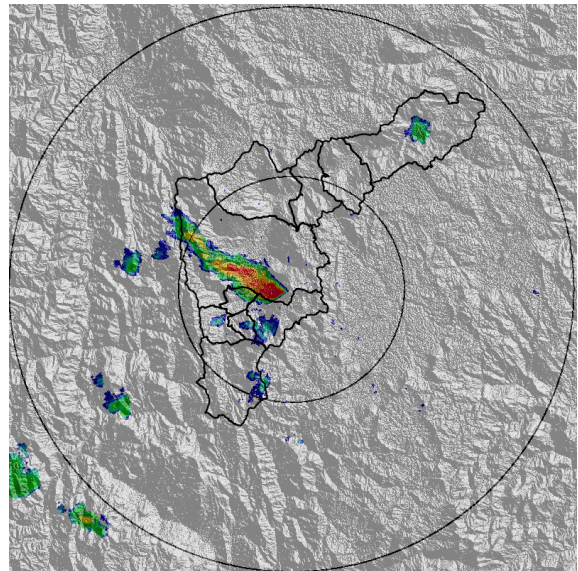

(b) 2021-06-07 14:28