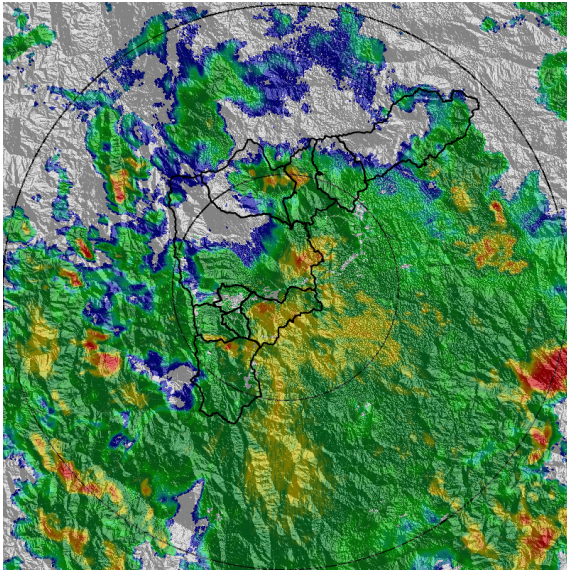

(e) 2021-06-08 00:26