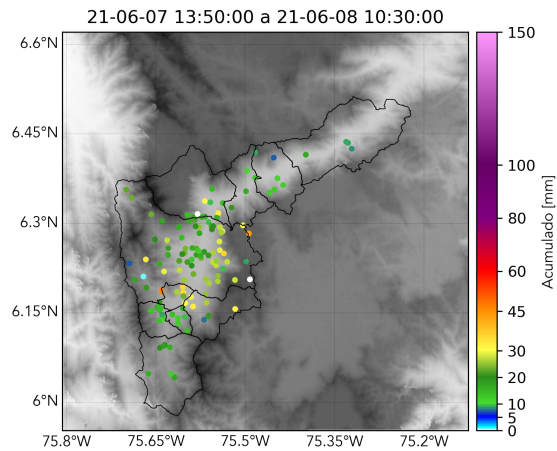

(i) Mapa de acumulados de lluvia radar durante el evento

MAPA DESCARGAS ELÉCTRICAS

FECHA: 2021-06-07

EVENTO N: 2257

Se registraron en total 36 descargas eléctricas: 14 en Envigado, 12 en Barbosa, 9 en Medellín y 1 en Itagüí.

### Descargas Eléctricas

Información Satelital: Sensor GLM

Fecha de emisión: 2021-06-07 13:50 a 2021-06-08 10:30

[f](#) [t](#) [i](#) [v](#) @siatamedellin | [www.siat.gov.co](http://www.siat.gov.co)

(j) Mapa de descargas eléctricas durante el evento

RESUMEN REDES DE MONITOREO

FECHA: 2021-06-07

EVENTO N: 2257

(k) Boletín Precipitación

Elaborado por: Andrés Bilbao-Jeison Pineda-Gicela Vergara  
Área Operacional  
Sistema de Alerta Temprana  
[www.siat.gov.co](http://www.siat.gov.co) / @siatamedellin  
Teléfono: 4341987 - 4341993