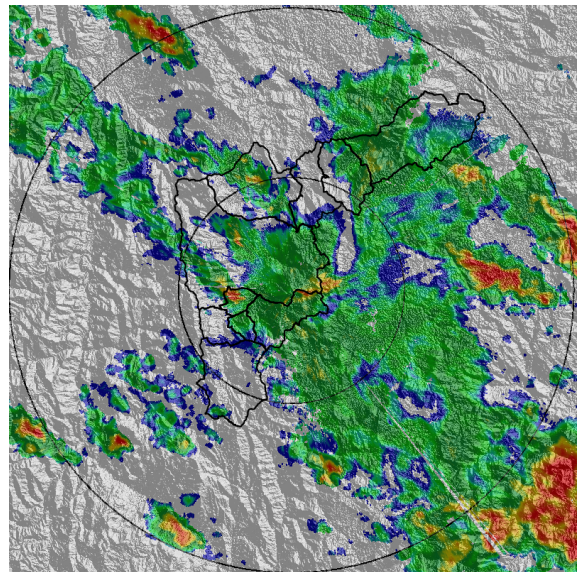

IMÁGENES DEL RADAR METEOROLÓGICO

FECHA: 2021-06-07

EVENTO N: 2257

(a) 2021-06-07 14:13

(b) 2021-06-07 14:28

(c) 2021-06-07 20:27

(d) 2021-06-07 21:55

Teléfono: (+57 4) 4341987 | Dirección Calle 50 71 - 147 Medellín - Colombia

Con el apoyo de:

Un proyecto de:

Alcaldía de Medellín

MAPA ACUMULADO

FECHA: 2021-06-07

EVENTO N: 2257

Los mayores acumulados se registraron sobre la cuenca Altavista (Medellín) , Q. La Rodas (Bello) y Q. LLano Chiquito (Barbosa), con acumulados de hasta 50 mm.