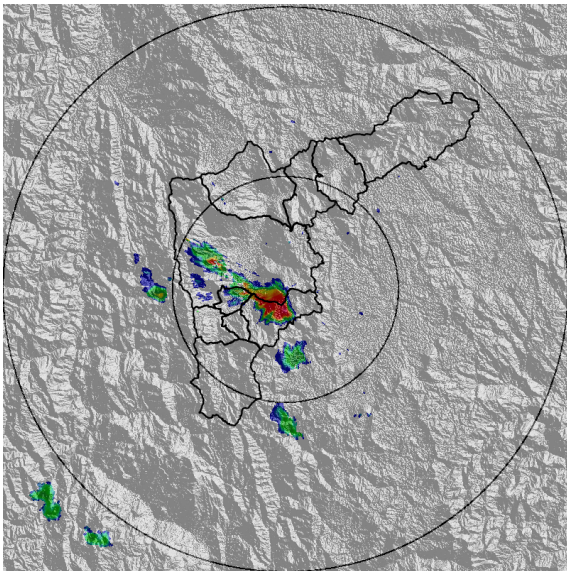

IMÁGENES DEL RADAR METEOROLÓGICO

FECHA: 2021-06-07

EVENTO N: 2257

(a) 2021-06-07 14:13