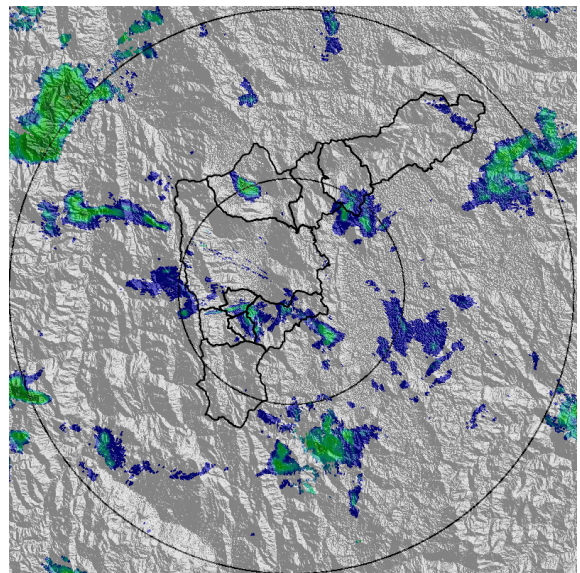

(h) 2021-06-08 10:03

Teléfono: (+57 4) 4341987 | Dirección Calle 50 71 - 147 Medellín - Colombia

Con el apoyo de:

Un proyecto de:

Alcaldía de Medellín