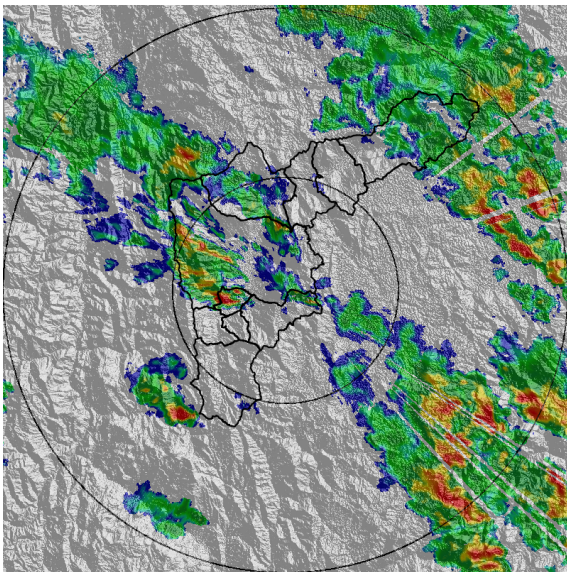

IMÁGENES DEL RADAR METEOROLÓGICO

FECHA: 2021-06-07

EVENTO N: 2257

(a) 2021-06-07 14:13

(b) 2021-06-07 14:28

(c) 2021-06-07 20:27

(d) 2021-06-07 21:55

Teléfono: (+57 4) 4341987 | Dirección Calle 50 71 - 147 Medellín - Colombia

Con el apoyo de:

Un proyecto de:

Alcaldía de Medellín

MAPA ACUMULADO

FECHA: 2021-06-07

EVENTO N: 2257

Los mayores acumulados se registraron sobre la cuenca Altavista (Medellín) , Q. La Rodas (Bello) y Q. LLano Chiquito (Barbosa), con acumulados de hasta 50 mm.