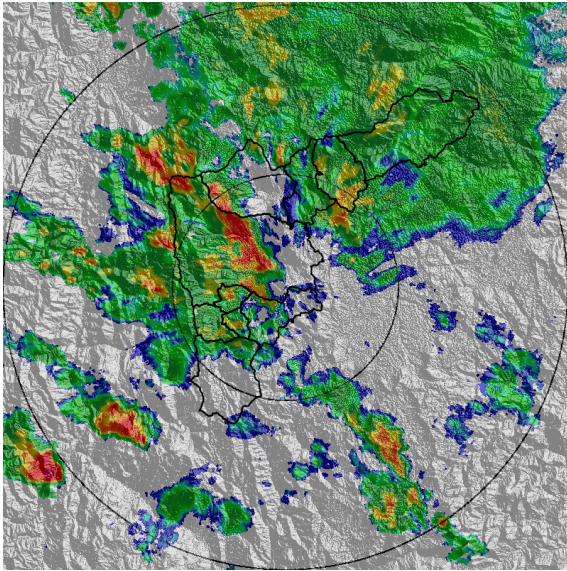

(e) 2021-05-24 20:52