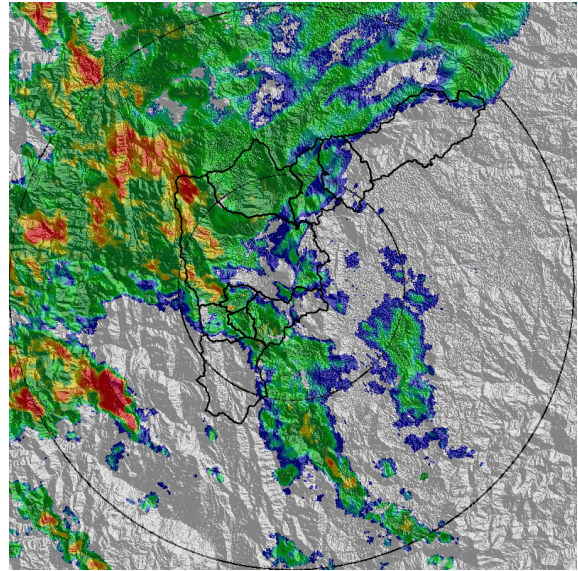

(f) 2021-05-24 21:29