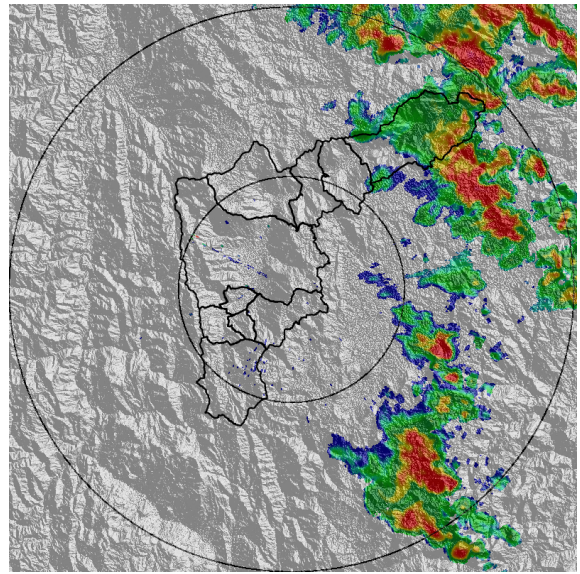

(b) 2021-05-24 18:42