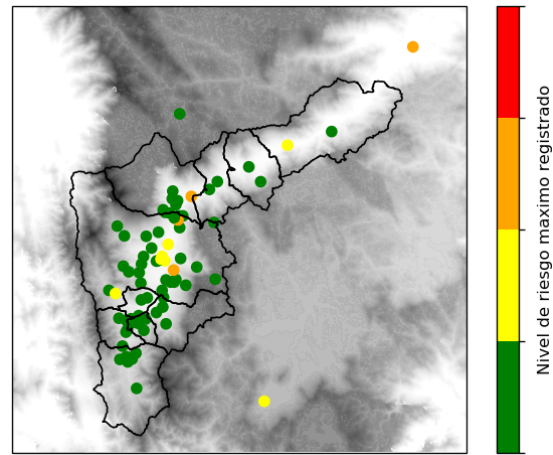

Con el apoyo de:

Un proyecto de:

Alcaldía de Medellín

MAPA ACUMULADO

FECHA: 2021-05-24

EVENTO N: 2241

Los mayores acumulados de radar se registraron sobre la cuencas del norte de Barbosa (Q. La Montera y Q. Santo domingo) con valores cercanos a los 40 mm. En Medellín (Q. La Iguana) se alcanzaron hasta 30 mm de acumulado.

(i) Mapa de acumulados de lluvia radar durante el evento

Teléfono: (+57 4) 4341987 | Dirección Calle 50 71 - 147 Medellín - Colombia

Con el apoyo de:

Un proyecto de:

Alcaldía de Medellín

MAPA DESCARGAS ELÉCTRICAS

FECHA: 2021-05-24

EVENTO N: 2241

Se registraron 42 descargas eléctricas distribuidas en: Barbosa (38), occidente de Medellín (3) e Itagüí (1).

(j) Mapa de descargas eléctricas durante el evento

RESUMEN DE REGISTROS DE NIVEL				
Estación	Ubicación	Pico de la hidrografa [m]	Fecha y Hora	Máximo nivel de riesgo alcanzado
346. Puente Machado - Nivel	Bello - Machado	2.393	2021-05-24 22:11:00	Naranja
531. Q. El Indio - Vía Las Palmas	Medellin - Asomadera No. 1	0.596	2021-05-24 21:02:00	Naranja

RESUMEN REDES DE MONITOREO

FECHA: 2021-05-24

EVENTO N: 2241

(m) Boletín Precipitación

(n) Boletín Nivel

Elaborado por: Valentina Ramírez - Juan Diego Mantilla - Andrés Bilbao  
Área Operacional  
Sistema de Alerta Temprana  
[www.siatamedellin.gov.co](http://www.siatamedellin.gov.co) / @siatamedellin  
Teléfono: 4341987 - 4341993