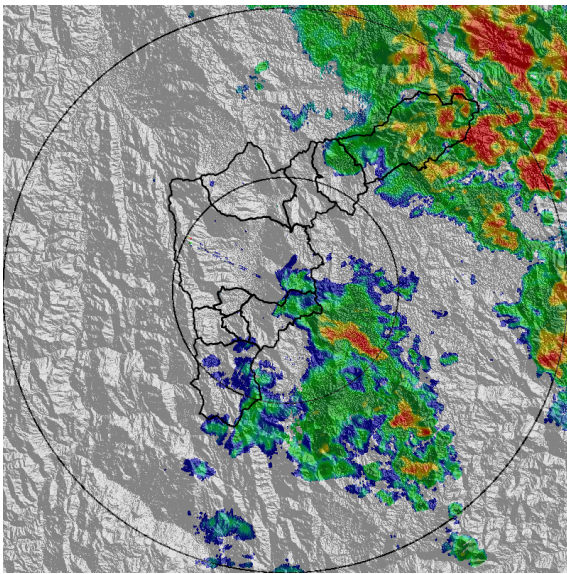

Teléfono: (+57 4) 4341987 | Dirección Calle 50 71 - 147 Medellín - Colombia

IMÁGENES DEL RADAR METEOROLÓGICO

FECHA: 2021-05-24

EVENTO N: 2241

(a) 2021-05-24 18:01

(b) 2021-05-24 18:42

(c) 2021-05-24 19:29

(d) 2021-05-24 20:11

Con el apoyo de:

Un proyecto de:

Alcaldía de Medellín

MAPA ACUMULADO

FECHA: 2021-05-24

EVENTO N: 2241

Los mayores acumulados de radar se registraron sobre la cuencas del norte de Barbosa (Q. La Montera y Q. Santo domingo) con valores cercanos a los 40 mm. En Medellín (Q. La Iguana) se alcanzaron hasta 30 mm de acumulado.