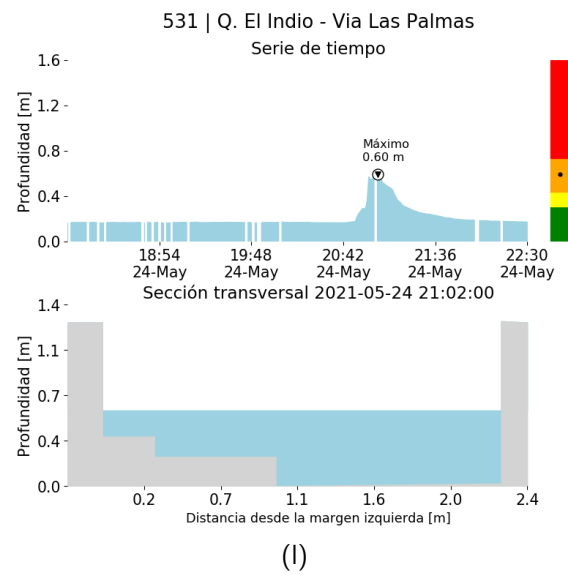

Con el apoyo de:

Un proyecto de:

Alcaldía de Medellín

MAPA ACUMULADO

FECHA: 2021-05-24

EVENTO N: 2241

Los mayores acumulados de radar se registraron sobre la cuencas del norte de Barbosa (Q. La Montera y Q. Santo domingo) con valores cercanos a los 40 mm. En Medellín (Q. La Iguana) se alcanzaron hasta 30 mm de acumulado.

FECHA: 2021-05-24

EVENTO N: 2241

Se registraron 42 descargas eléctricas distribuidas en: Barbosa (38), occidente de Medellín (3) e Itagüí (1).

(j) Mapa de descargas eléctricas durante el evento

RESUMEN DE REGISTROS DE NIVEL				
Estación	Ubicación	Pico de la hidrografa [m]	Fecha y Hora	Máximo nivel de riesgo alcanzado
346. Puente Machado - Nivel	Bello - Machado	2.393	2021-05-24 22:11:00	Naranja
531. Q. El Indio - Vía Las Palmas	Medellin - Asomadera No. 1	0.596	2021-05-24 21:02:00	Naranja

RESUMEN REDES DE MONITOREO

FECHA: 2021-05-24

EVENTO N: 2241

(m) Boletín Precipitación

(n) Boletín Nivel

Elaborado por: Valentina Ramírez - Juan Diego Mantilla - Andrés Bilbao  
Área Operacional  
Sistema de Alerta Temprana  
[www.siatamedellin.gov.co](http://www.siatamedellin.gov.co) / @siatamedellin  
Teléfono: 4341987 - 4341993