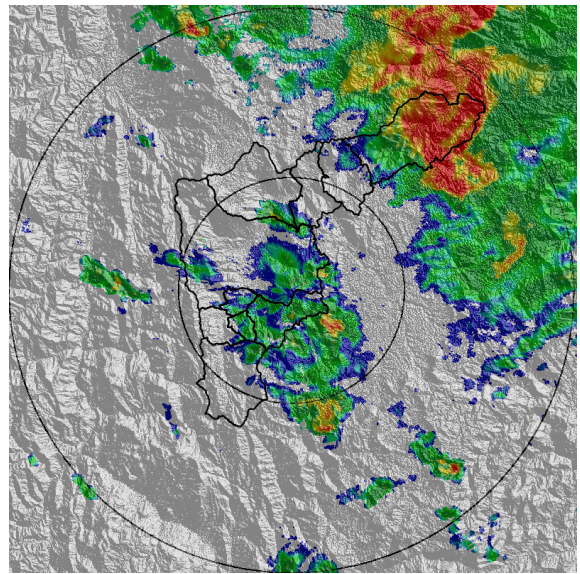

Teléfono: (+57 4) 4341987 | Dirección Calle 50 71 - 147 Medellín - Colombia

IMÁGENES DEL RADAR METEOROLÓGICO

FECHA: 2021-05-24

EVENTO N: 2241

(a) 2021-05-24 18:01

(b) 2021-05-24 18:42

(c) 2021-05-24 19:29

(d) 2021-05-24 20:11

Con el apoyo de:

Un proyecto de:

Alcaldía de Medellín

MAPA ACUMULADO

FECHA: 2021-05-24

EVENTO N: 2241

Los mayores acumulados de radar se registraron sobre la cuencas del norte de Barbosa (Q. La Montera y Q. Santo domingo) con valores cercanos a los 40 mm. En Medellín (Q. La Iguana) se alcanzaron hasta 30 mm de acumulado.