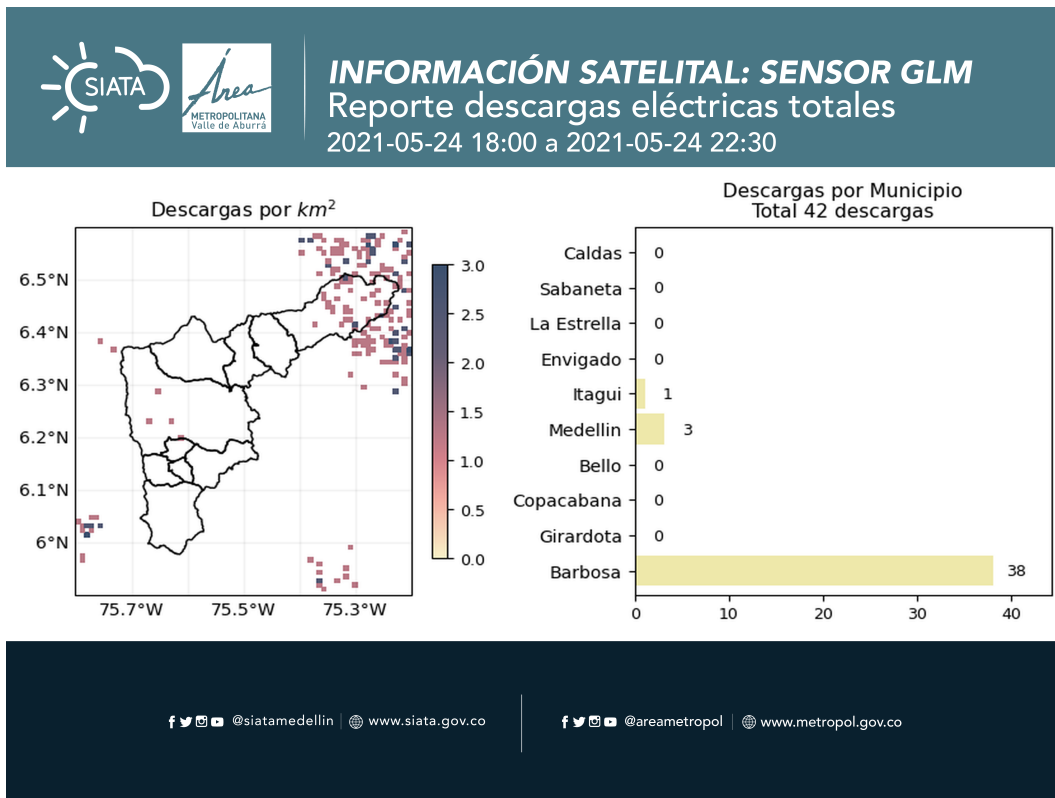

Con el apoyo de:

Un proyecto de:

Alcaldía de Medellín

MAPA ACUMULADO

FECHA: 2021-05-24

EVENTO N: 2241

Los mayores acumulados de radar se registraron sobre la cuencas del norte de Barbosa (Q. La Montera y Q. Santo domingo) con valores cercanos a los 40 mm. En Medellín (Q. La Iguana) se alcanzaron hasta 30 mm de acumulado.

(i) Mapa de acumulados de lluvia radar durante el evento

Teléfono: (+57 4) 4341987 | Dirección Calle 50 71 - 147 Medellín - Colombia

Con el apoyo de:

Un proyecto de:

Alcaldía de Medellín

MAPA DESCARGAS ELÉCTRICAS

FECHA: 2021-05-24

EVENTO N: 2241

Se registraron 42 descargas eléctricas distribuidas en: Barbosa (38), occidente de Medellín (3) e Itagüí (1).

(j) Mapa de descargas eléctricas durante el evento

RESUMEN DE REGISTROS DE NIVEL				
Estación	Ubicación	Pico de la hidrografa [m]	Fecha y Hora	Máximo nivel de riesgo alcanzado
346. Puente Machado - Nivel	Bello - Machado	2.393	2021-05-24 22:11:00	Naranja
531. Q. El Indio - Vía Las Palmas	Medellin - Asomadera No. 1	0.596	2021-05-24 21:02:00	Naranja

RESUMEN REDES DE MONITOREO

FECHA: 2021-05-24

EVENTO N: 2241

(m) Boletín Precipitación

(n) Boletín Nivel

Elaborado por: Valentina Ramírez - Juan Diego Mantilla - Andrés Bilbao  
Área Operacional  
Sistema de Alerta Temprana  
[www.siatamedellin.gov.co](http://www.siatamedellin.gov.co) / @siatamedellin  
Teléfono: 4341987 - 4341993