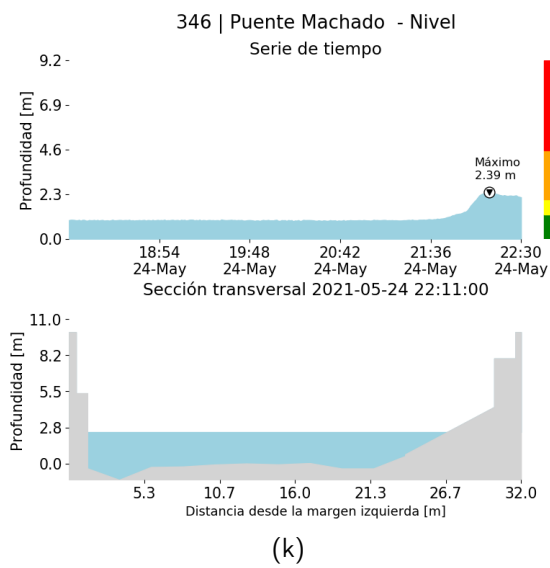

Con el apoyo de:

Un proyecto de:

Alcaldía de Medellín

MAPA ACUMULADO

FECHA: 2021-05-24

EVENTO N: 2241

Los mayores acumulados de radar se registraron sobre la cuencas del norte de Barbosa (Q. La Montera y Q. Santo domingo) con valores cercanos a los 40 mm. En Medellín (Q. La Iguana) se alcanzaron hasta 30 mm de acumulado.

(i) Mapa de acumulados de lluvia radar durante el evento

Teléfono: (+57 4) 4341987 | Dirección Calle 50 71 - 147 Medellín - Colombia

Con el apoyo de:

Un proyecto de:

Alcaldía de Medellín

MAPA DESCARGAS ELÉCTRICAS

FECHA: 2021-05-24

EVENTO N: 2241

Se registraron 42 descargas eléctricas distribuidas en: Barbosa (38), occidente de Medellín (3) e Itagüí (1).

(j) Mapa de descargas eléctricas durante el evento

RESUMEN DE REGISTROS DE NIVEL				
Estación	Ubicación	Pico de la hidrografa [m]	Fecha y Hora	Máximo nivel de riesgo alcanzado
346. Puente Machado - Nivel	Bello - Machado	2.393	2021-05-24 22:11:00	Naranja
531. Q. El Indio - Vía Las Palmas	Medellin - Asomadera No. 1	0.596	2021-05-24 21:02:00	Naranja

RESUMEN REDES DE MONITOREO

FECHA: 2021-05-24

EVENTO N: 2241

(m) Boletín Precipitación

(n) Boletín Nivel

Elaborado por: Valentina Ramírez - Juan Diego Mantilla - Andrés Bilbao  
Área Operacional  
Sistema de Alerta Temprana  
[www.siatamedellin.gov.co](http://www.siatamedellin.gov.co) / @siatamedellin  
Teléfono: 4341987 - 4341993