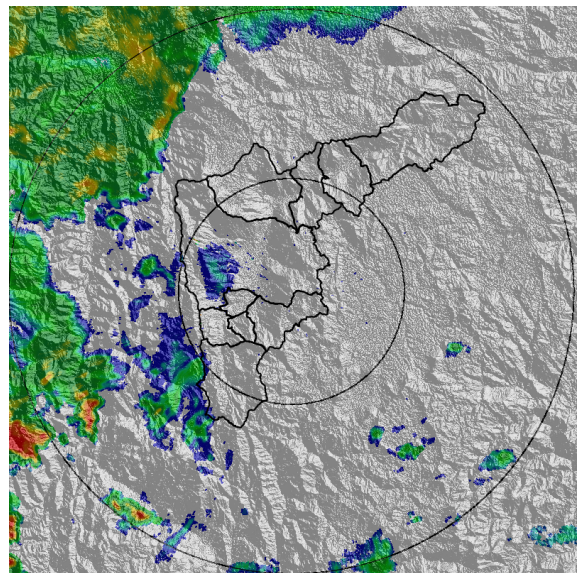

(h) 2021-05-24 22:26

Teléfono: (+57 4) 4341987 | Dirección Calle 50 71 - 147 Medellín - Colombia

Con el apoyo de:

Un proyecto de:

Alcaldía de Medellín