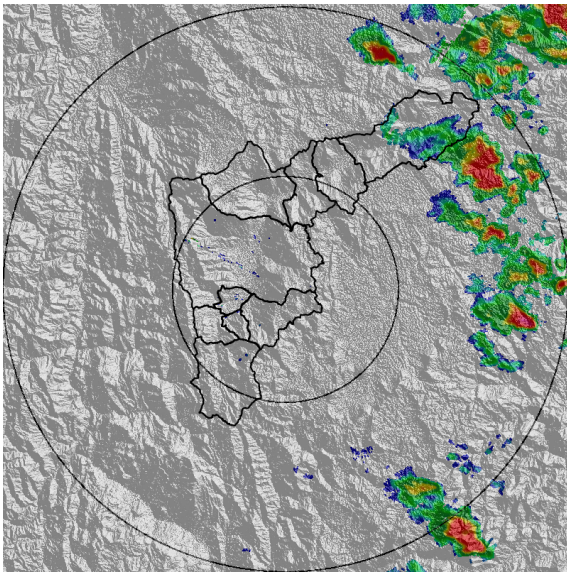

IMÁGENES DEL RADAR METEOROLÓGICO

FECHA: 2021-05-24

EVENTO N: 2241

(a) 2021-05-24 18:01