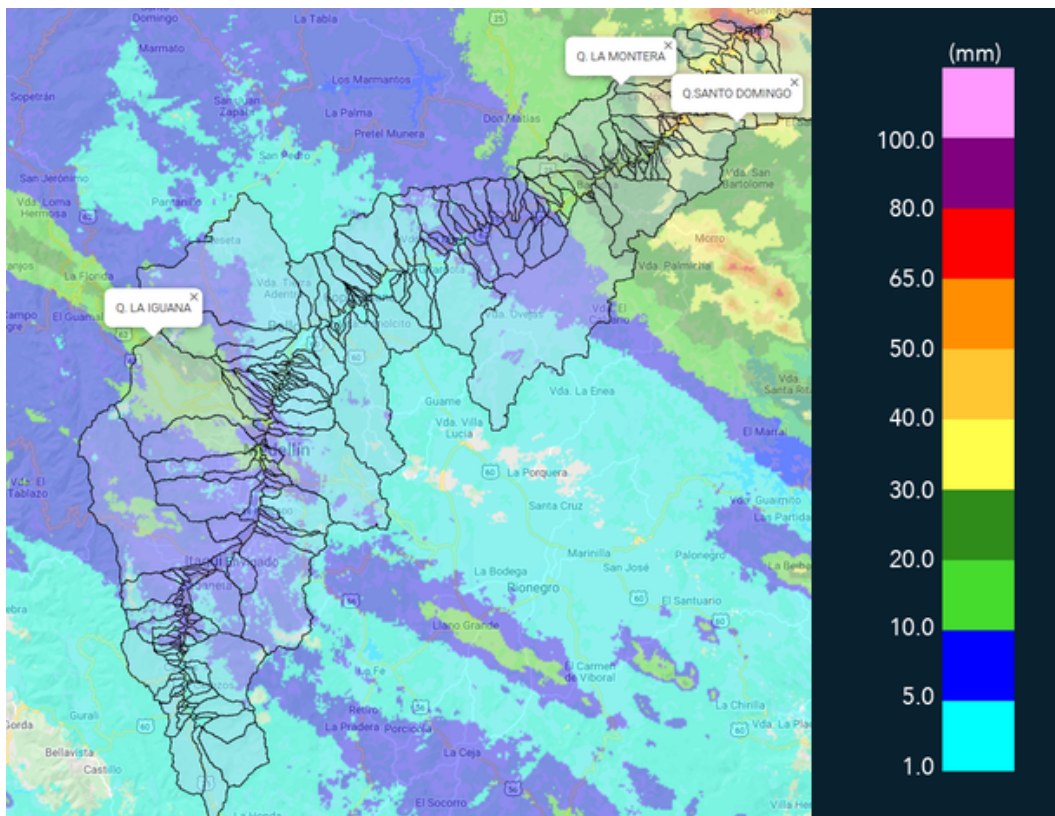

Con el apoyo de:

Un proyecto de:

Alcaldía de Medellín

MAPA ACUMULADO

FECHA: 2021-05-24

EVENTO N: 2241

Los mayores acumulados de radar se registraron sobre la cuencas del norte de Barbosa (Q. La Montera y Q. Santo domingo) con valores cercanos a los 40 mm. En Medellín (Q. La Iguana) se alcanzaron hasta 30 mm de acumulado.

(i) Mapa de acumulados de lluvia radar durante el evento

Teléfono: (+57 4) 4341987 | Dirección Calle 50 71 - 147 Medellín - Colombia

Con el apoyo de:

Un proyecto de:

Alcaldía de Medellín

MAPA DESCARGAS ELÉCTRICAS

FECHA: 2021-05-24

EVENTO N: 2241

Se registraron 42 descargas eléctricas distribuidas en: Barbosa (38), occidente de Medellín (3) e Itagüí (1).

(j) Mapa de descargas eléctricas durante el evento

RESUMEN DE REGISTROS DE NIVEL				
Estación	Ubicación	Pico de la hidrografa [m]	Fecha y Hora	Máximo nivel de riesgo alcanzado
346. Puente Machado - Nivel	Bello - Machado	2.393	2021-05-24 22:11:00	Naranja
531. Q. El Indio - Vía Las Palmas	Medellin - Asomadera No. 1	0.596	2021-05-24 21:02:00	Naranja