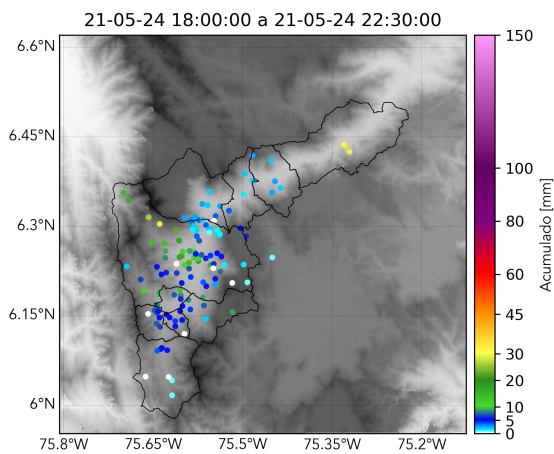

Con el apoyo de:

Un proyecto de:

Alcaldía de Medellín

MAPA ACUMULADO

FECHA: 2021-05-24

EVENTO N: 2241

Los mayores acumulados de radar se registraron sobre la cuencas del norte de Barbosa (Q. La Montera y Q. Santo domingo) con valores cercanos a los 40 mm. En Medellín (Q. La Iguana) se alcanzaron hasta 30 mm de acumulado.

(i) Mapa de acumulados de lluvia radar durante el evento

Teléfono: (+57 4) 4341987 | Dirección Calle 50 71 - 147 Medellín - Colombia

Con el apoyo de:

Un proyecto de:

Alcaldía de Medellín

MAPA DESCARGAS ELÉCTRICAS

FECHA: 2021-05-24

EVENTO N: 2241

Se registraron 42 descargas eléctricas distribuidas en: Barbosa (38), occidente de Medellín (3) e Itagüí (1).

(j) Mapa de descargas eléctricas durante el evento

RESUMEN DE REGISTROS DE NIVEL				
Estación	Ubicación	Pico de la hidrografa [m]	Fecha y Hora	Máximo nivel de riesgo alcanzado
346. Puente Machado - Nivel	Bello - Machado	2.393	2021-05-24 22:11:00	Naranja
531. Q. El Indio - Vía Las Palmas	Medellin - Asomadera No. 1	0.596	2021-05-24 21:02:00	Naranja

RESUMEN REDES DE MONITOREO

FECHA: 2021-05-24

EVENTO N: 2241

(m) Boletín Precipitación

(n) Boletín Nivel

Elaborado por: Valentina Ramírez - Juan Diego Mantilla - Andrés Bilbao  
Área Operacional  
Sistema de Alerta Temprana  
[www.siatamedellin.gov.co](http://www.siatamedellin.gov.co) / @siatamedellin  
Teléfono: 4341987 - 4341993