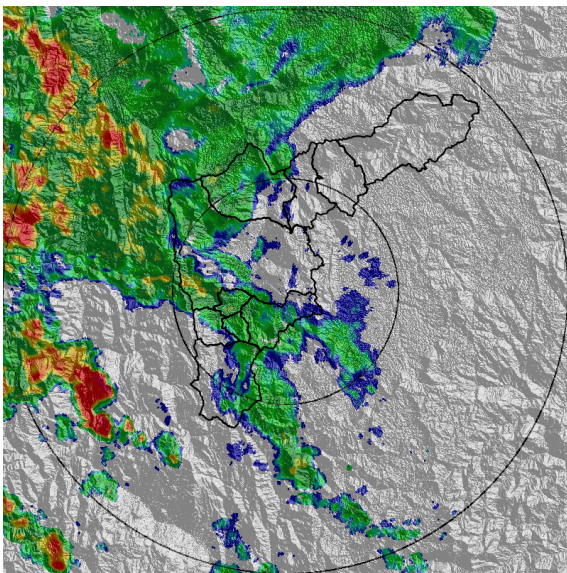

(g) 2021-05-24 21:44