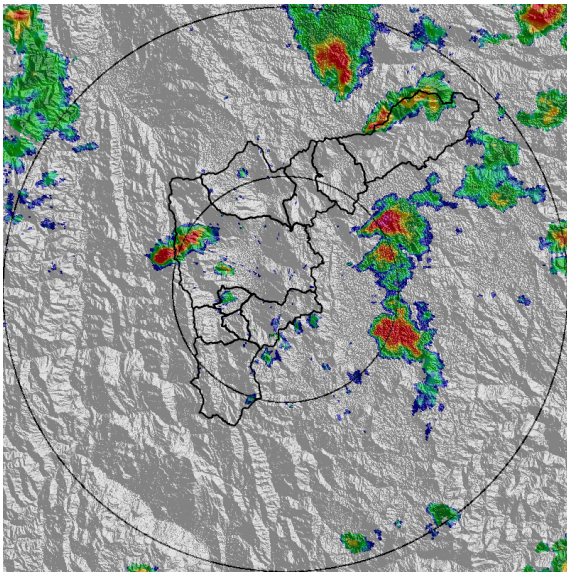

IMÁGENES DEL RADAR METEOROLÓGICO

FECHA: 2021-05-07

EVENTO N: 2226

(a) 2021-05-07 14:19