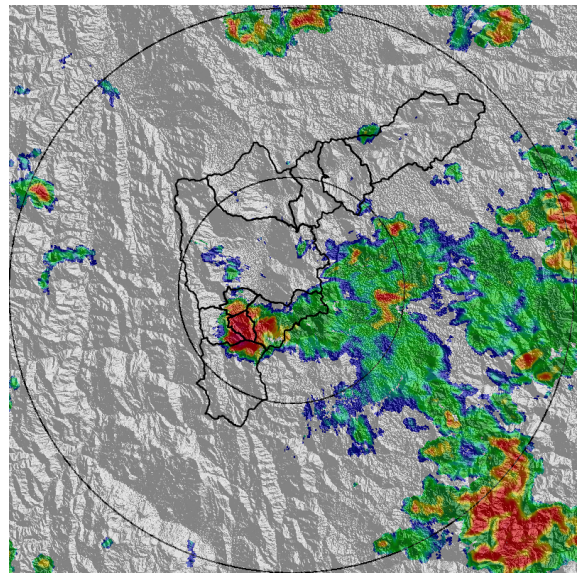

(d) 2021-05-07 16:34

Teléfono: (+57 4) 4341987 | Dirección Calle 50 71 - 147 Medellín - Colombia

Con el apoyo de:

Un proyecto de:

Alcaldía de Medellín