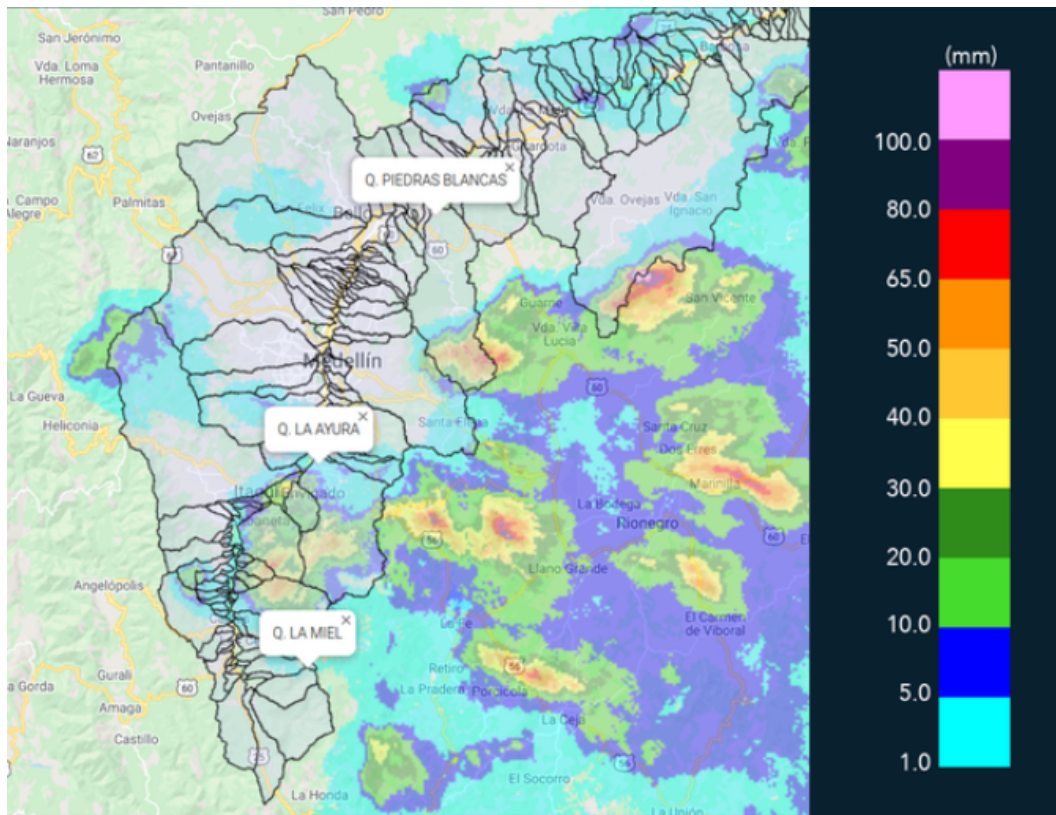

Con el apoyo de:

Un proyecto de:

Alcaldía de Medellín

MAPA ACUMULADO

FECHA: 2021-05-07

EVENTO N: 2226

Los mayores acumulados de radar se registraron sobre las cuencas Q. Piedras Blancas (Medellín), Q. La Ayurá (Envigado), Q. La Miel (Caldas) y Q. La Doctora (Sabaneta), con valores entre los 65 y 80 mm.

(k) Mapa de acumulados de lluvia radar durante el evento

MAPA DESCARGAS ELÉCTRICAS

FECHA: 2021-05-07

EVENTO N: 2226

Se registraron en total 57 descargas eléctricas de tipo nube tierra; 22 se registraron en Medellín, 15 en Envigado, 13 en Caldas, 3 en Sabaneta, 2 en Copacabana y 1 en La Estrella y Barbosa.