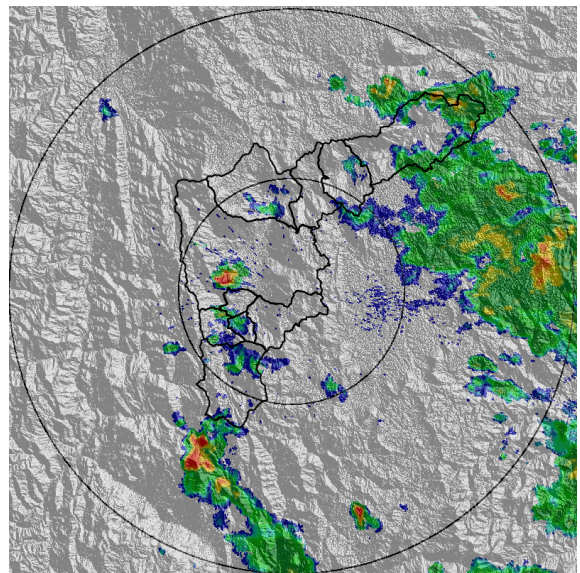

(h) 2021-05-07 22:53

Teléfono: (+57 4) 4341987 | Dirección Calle 50 71 - 147 Medellín - Colombia

Con el apoyo de:

Un proyecto de:

Alcaldía de Medellín