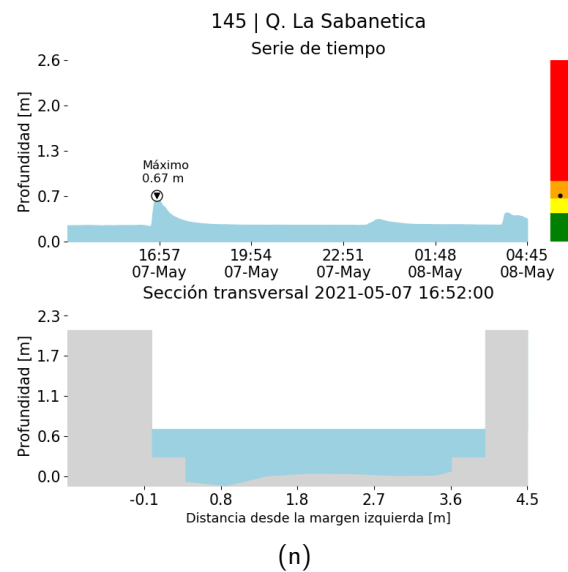

Con el apoyo de:

Un proyecto de:

Alcaldía de Medellín

MAPA ACUMULADO

FECHA: 2021-05-07

EVENTO N: 2226

Los mayores acumulados de radar se registraron sobre las cuencas Q. Piedras Blancas (Medellín), Q. La Ayurá (Envigado), Q. La Miel (Caldas) y Q. La Doctora (Sabaneta), con valores entre los 65 y 80 mm.

f t i y v @areametropol | www.metropol.gov.co

(I) Mapa de descargas eléctricas durante el evento

Teléfono: (+57 4) 4341987 | Dirección Calle 50 71 - 147 Medellín - Colombia

Con el apoyo de:

Un proyecto de:

Alcaldía de Medellín

RESUMEN DE REGISTROS DE NIVEL				
Estación	Ubicación	Pico de la hidrografa [m]	Fecha y Hora	Máximo nivel de riesgo alcanzado
145. Q. La Sabanetica	Sabaneta - Prados de Sabaneta	0.666	2021-05-07 16:52:00	Naranja
93. Puente 33	Medellin - Perpetuo Socorro	1.22	2021-05-07 17:43:00	Naranja