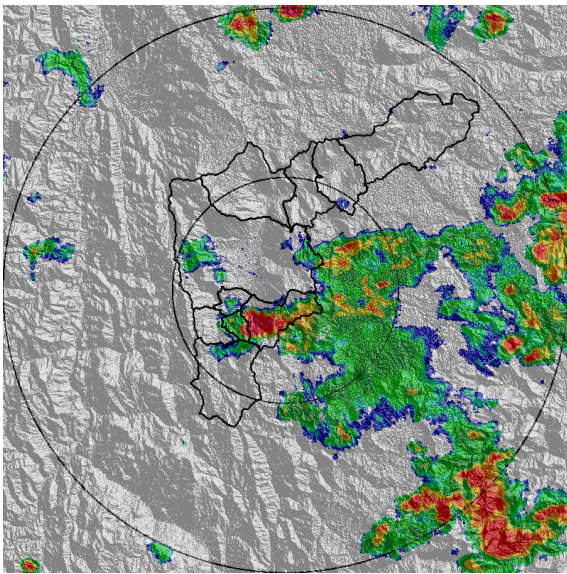

(c) 2021-05-07 16:18