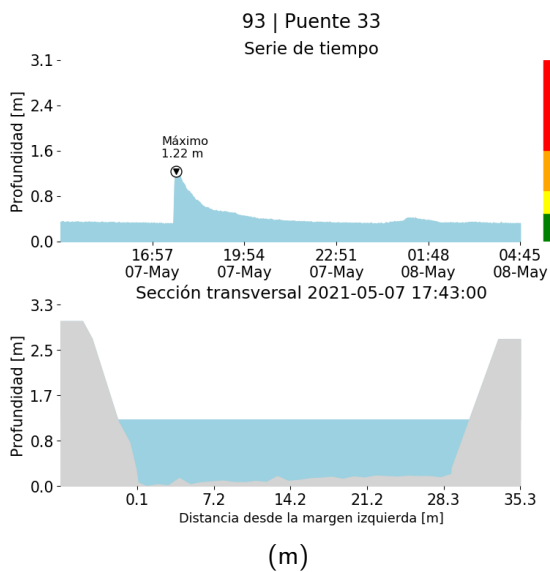

f t i y v @areametropol | www.metropol.gov.co

(I) Mapa de descargas eléctricas durante el evento

Teléfono: (+57 4) 4341987 | Dirección Calle 50 71 - 147 Medellín - Colombia

Con el apoyo de:

Un proyecto de:

Alcaldía de Medellín

RESUMEN DE REGISTROS DE NIVEL				
Estación	Ubicación	Pico de la hidrografa [m]	Fecha y Hora	Máximo nivel de riesgo alcanzado
145. Q. La Sabanetica	Sabaneta - Prados de Sabaneta	0.666	2021-05-07 16:52:00	Naranja
93. Puente 33	Medellin - Perpetuo Socorro	1.22	2021-05-07 17:43:00	Naranja