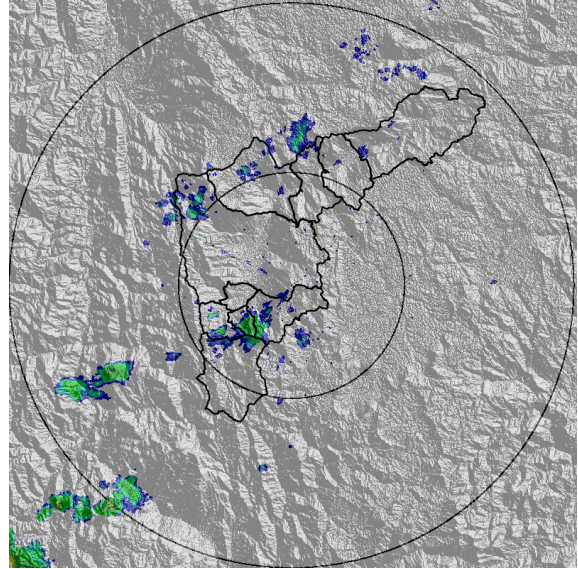

(j) 2021-05-08 04:42

Teléfono: (+57 4) 4341987 | Dirección Calle 50 71 - 147 Medellín - Colombia

Con el apoyo de:

Un proyecto de:

Alcaldía de Medellín