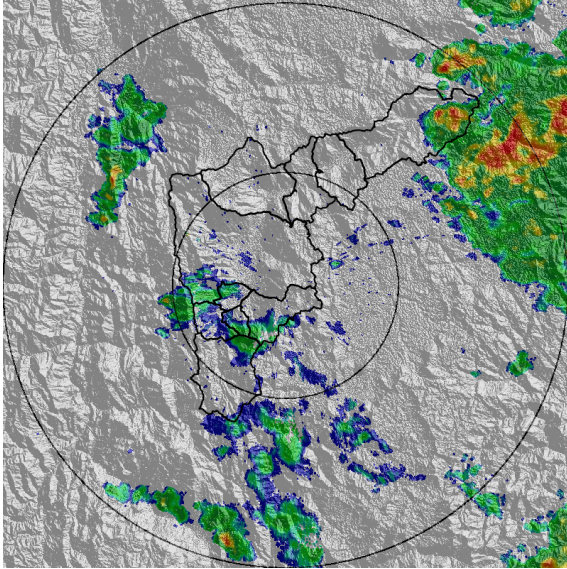

(i) 2021-05-08 01:25