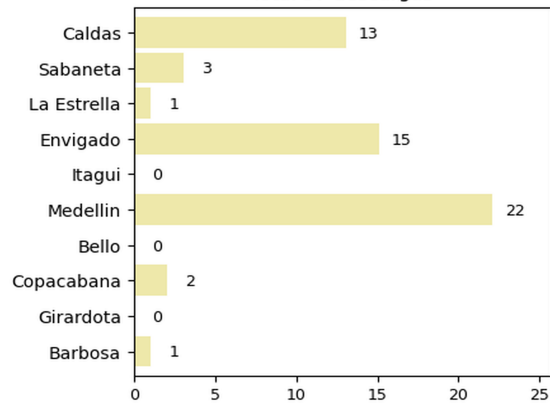

Con el apoyo de:

Un proyecto de:

Alcaldía de Medellín

MAPA ACUMULADO

FECHA: 2021-05-07

EVENTO N: 2226

Los mayores acumulados de radar se registraron sobre las cuencas Q. Piedras Blancas (Medellín), Q. La Ayurá (Envigado), Q. La Miel (Caldas) y Q. La Doctora (Sabaneta), con valores entre los 65 y 80 mm.

(k) Mapa de acumulados de lluvia radar durante el evento

MAPA DESCARGAS ELÉCTRICAS

FECHA: 2021-05-07

EVENTO N: 2226

Se registraron en total 57 descargas eléctricas de tipo nube tierra; 22 se registraron en Medellín, 15 en Envigado, 13 en Caldas, 3 en Sabaneta, 2 en Copacabana y 1 en La Estrella y Barbosa.

INFORMACIÓN SATELITAL: SENSOR GLM
Reporte descargas eléctricas totales
2021-05-07 05:00 a 2021-05-08 05:00

Descargas por km²

Descargas por Municipio
Total 57 descargas

f t i y v @siatamedellin | www.siat.gov.co