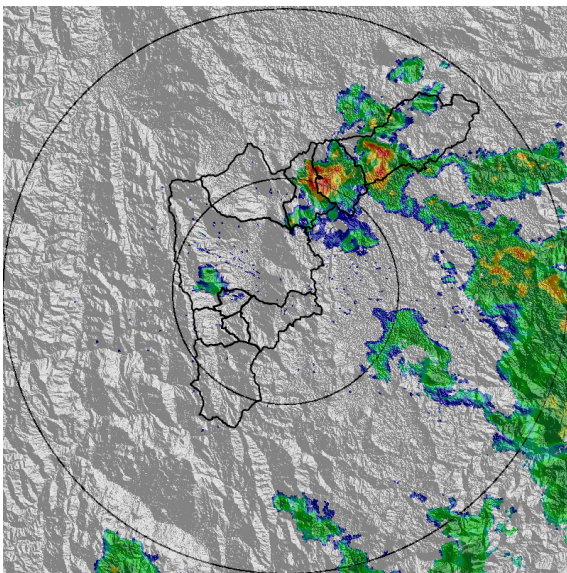

(g) 2021-05-07 20:53