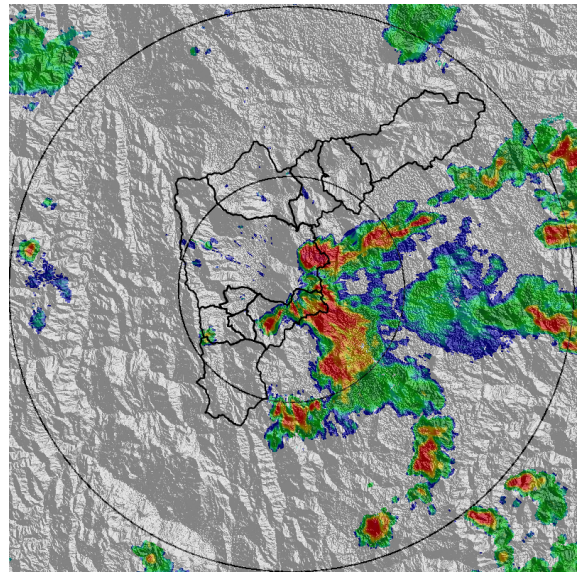

(b) 2021-05-07 15:42