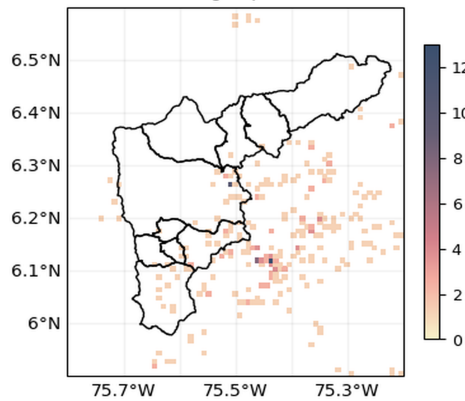

Con el apoyo de:

Un proyecto de:

Alcaldía de Medellín

MAPA ACUMULADO

FECHA: 2021-05-07

EVENTO N: 2226

Los mayores acumulados de radar se registraron sobre las cuencas Q. Piedras Blancas (Medellín), Q. La Ayurá (Envigado), Q. La Miel (Caldas) y Q. La Doctora (Sabaneta), con valores entre los 65 y 80 mm.

(k) Mapa de acumulados de lluvia radar durante el evento

MAPA DESCARGAS ELÉCTRICAS

FECHA: 2021-05-07

EVENTO N: 2226

Se registraron en total 57 descargas eléctricas de tipo nube tierra; 22 se registraron en Medellín, 15 en Envigado, 13 en Caldas, 3 en Sabaneta, 2 en Copacabana y 1 en La Estrella y Barbosa.

INFORMACIÓN SATELITAL: SENSOR GLM
Reporte descargas eléctricas totales
2021-05-07 05:00 a 2021-05-08 05:00

Descargas por km²

Descargas por Municipio
Total 57 descargas

f t i y v @siatamedellin | www.siat.gov.co