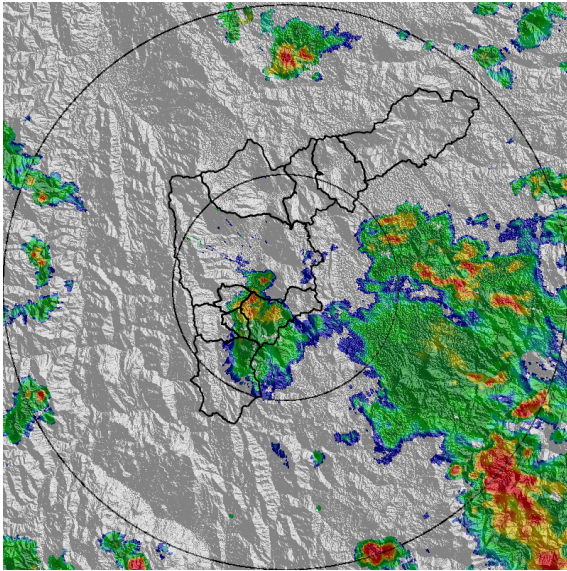

(e) 2021-05-07 17:10