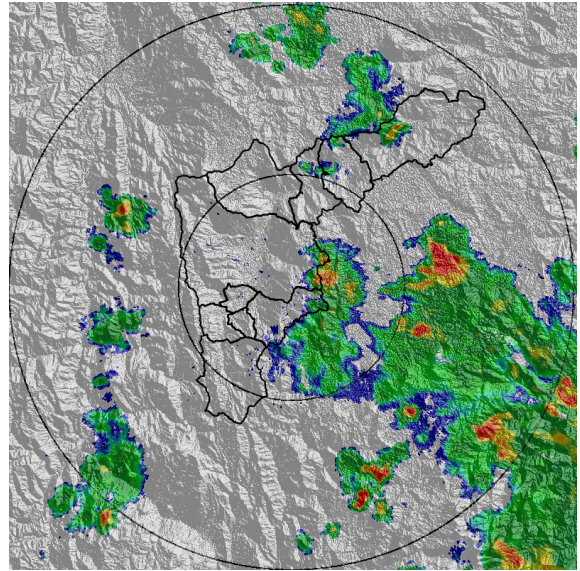

(f) 2021-05-07 18:38