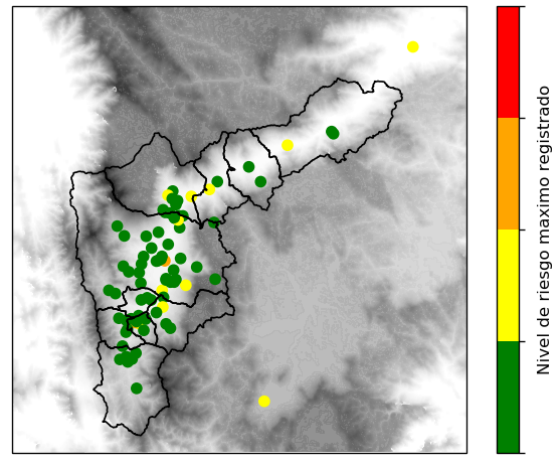

Alcaldía de Medellín

RESUMEN DE REGISTROS DE NIVEL				
Estación	Ubicación	Pico de la hidrografa [m]	Fecha y Hora	Máximo nivel de riesgo alcanzado
145. Q. La Sabanetica	Sabaneta - Prados de Sabaneta	0.666	2021-05-07 16:52:00	Naranja
93. Puente 33	Medellin - Perpetuo Socorro	1.22	2021-05-07 17:43:00	Naranja

RESUMEN REDES DE MONITOREO

FECHA: 2021-05-07

EVENTO N: 2226

(o) Boletín Precipitación

(p) Boletín Nivel

Elaborado por: Oscar Sánchez - Duban Marín - Monica Acosta
Área Operacional
Sistema de Alerta Temprana
www.siat.gov.co / @siatamedellin
Teléfono: 4341987 - 4341993