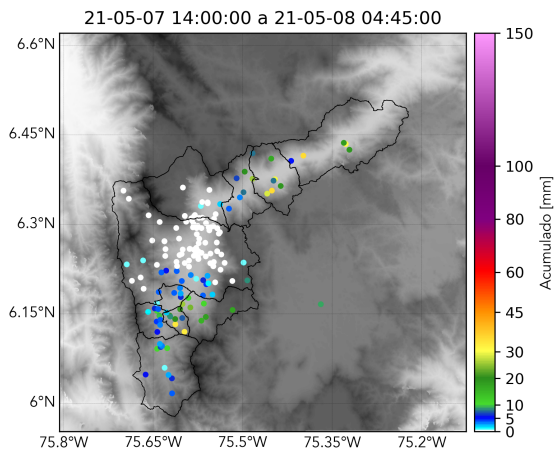

(k) Mapa de acumulados de lluvia radar durante el evento

MAPA DESCARGAS ELÉCTRICAS

FECHA: 2021-05-07

EVENTO N: 2226

Se registraron en total 57 descargas eléctricas de tipo nube tierra; 22 se registraron en Medellín, 15 en Envigado, 13 en Caldas, 3 en Sabaneta, 2 en Copacabana y 1 en La Estrella y Barbosa.

Alcaldía de Medellín

RESUMEN DE REGISTROS DE NIVEL				
Estación	Ubicación	Pico de la hidrografa [m]	Fecha y Hora	Máximo nivel de riesgo alcanzado
145. Q. La Sabanetica	Sabaneta - Prados de Sabaneta	0.666	2021-05-07 16:52:00	Naranja
93. Puente 33	Medellin - Perpetuo Socorro	1.22	2021-05-07 17:43:00	Naranja

RESUMEN REDES DE MONITOREO

FECHA: 2021-05-07

EVENTO N: 2226

(o) Boletín Precipitación

(p) Boletín Nivel

Elaborado por: Oscar Sánchez - Duban Marín - Monica Acosta
Área Operacional
Sistema de Alerta Temprana
www.siat.gov.co / @siatamedellin
Teléfono: 4341987 - 4341993