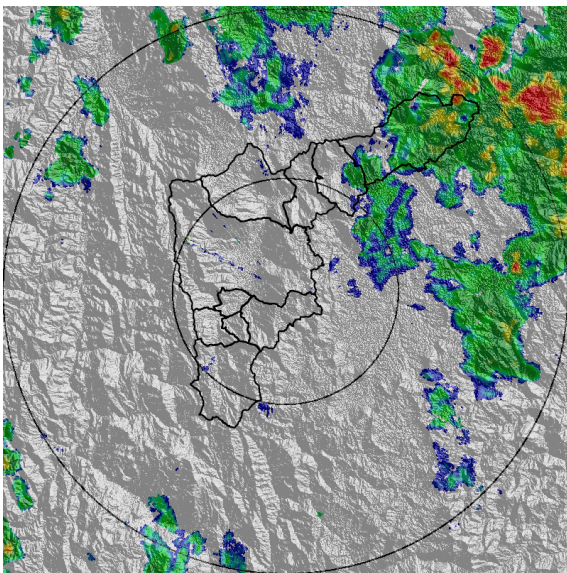

(g) 2021-05-01 17:23