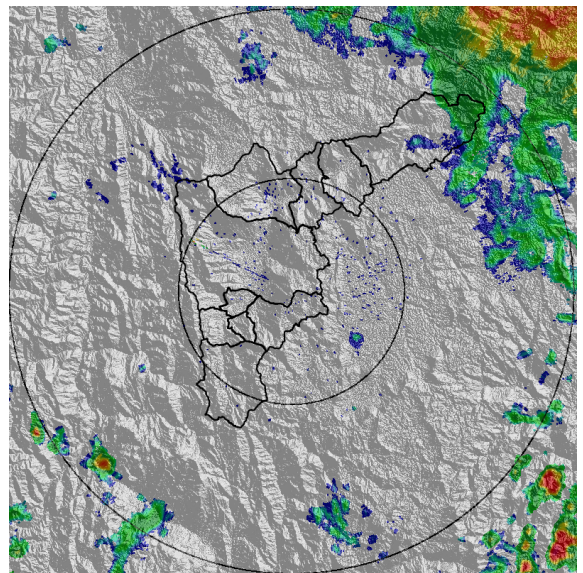

(h) 2021-05-01 19:01

Teléfono: (+57 4) 4341987 | Dirección Calle 50 71 - 147 Medellín - Colombia

Con el apoyo de:

Un proyecto de:

Alcaldía de Medellín