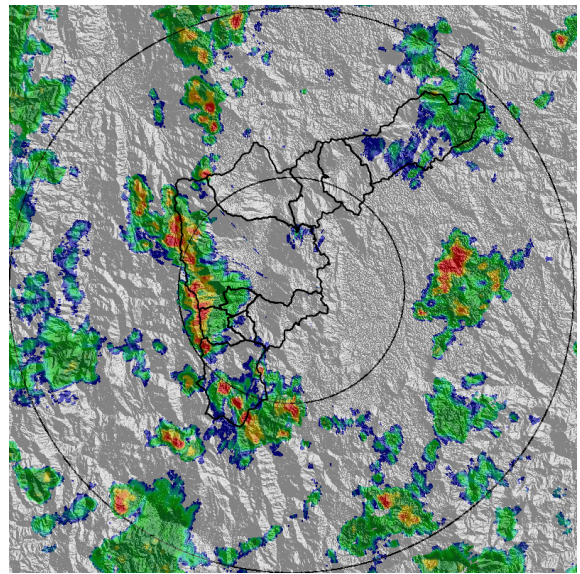

IMÁGENES DEL RADAR METEOROLÓGICO

FECHA: 2021-05-01

EVENTO N: 2220

(a) 2021-05-01 11:14

(b) 2021-05-01 12:22

(c) 2021-05-01 13:29

(d) 2021-05-01 14:26

Teléfono: (+57 4) 4341987 | Dirección Calle 50 71 - 147 Medellín - Colombia

Con el apoyo de:

Un proyecto de:

Alcaldía de Medellín

MAPA ACUMULADO

FECHA: 2021-05-01

EVENTO N: 2220

Se registraron, con valores entre 20 y 30 mm, en las cuencas de las quebradas Llano Chiquito y Ovejas en Barbosa y La García y El Hato en Bello.

---

<b>FECHA:</b> 2021-05-01	<b>EVENTO N:</b> 2220
Se registraron 3 descargas eléctricas; 2 en Bello y 1 en Caldas	

**INFORMACIÓN SATELITAL: SENSOR GLM**

Reporte descargas eléctricas totales

2021-05-01 10:00 a 2021-05-01 19:05