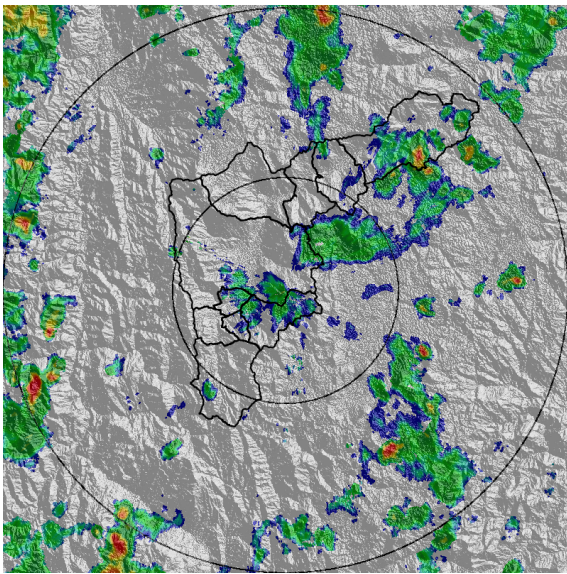

IMÁGENES DEL RADAR METEOROLÓGICO

FECHA: 2021-05-01

EVENTO N: 2220

(a) 2021-05-01 11:14

(b) 2021-05-01 12:22

(c) 2021-05-01 13:29

(d) 2021-05-01 14:26

Teléfono: (+57 4) 4341987 | Dirección Calle 50 71 - 147 Medellín - Colombia

Con el apoyo de:

Un proyecto de:

Alcaldía de Medellín

MAPA ACUMULADO

FECHA: 2021-05-01

EVENTO N: 2220

Se registraron, con valores entre 20 y 30 mm, en las cuencas de las quebradas Llano Chiquito y Ovejas en Barbosa y La García y El Hato en Bello.

---

<b>FECHA:</b> 2021-05-01	<b>EVENTO N:</b> 2220
Se registraron 3 descargas eléctricas; 2 en Bello y 1 en Caldas	

**INFORMACIÓN SATELITAL: SENSOR GLM**

Reporte descargas eléctricas totales

2021-05-01 10:00 a 2021-05-01 19:05