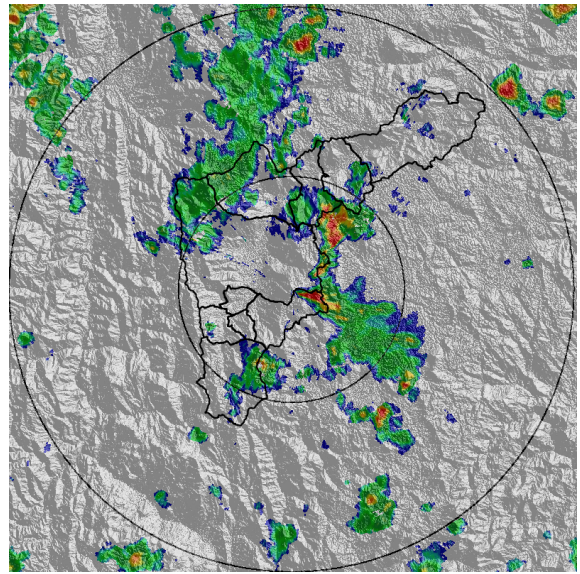

IMÁGENES DEL RADAR METEOROLÓGICO

FECHA: 2021-05-01

EVENTO N: 2220

(a) 2021-05-01 11:14

(b) 2021-05-01 12:22

(c) 2021-05-01 13:29

(d) 2021-05-01 14:26

Teléfono: (+57 4) 4341987 | Dirección Calle 50 71 - 147 Medellín - Colombia

Con el apoyo de:

Un proyecto de:

Alcaldía de Medellín

MAPA ACUMULADO

FECHA: 2021-05-01

EVENTO N: 2220

Se registraron, con valores entre 20 y 30 mm, en las cuencas de las quebradas Llano Chiquito y Ovejas en Barbosa y La García y El Hato en Bello.

---

<b>FECHA:</b> 2021-05-01	<b>EVENTO N:</b> 2220
Se registraron 3 descargas eléctricas; 2 en Bello y 1 en Caldas	

**INFORMACIÓN SATELITAL: SENSOR GLM**

Reporte descargas eléctricas totales

2021-05-01 10:00 a 2021-05-01 19:05