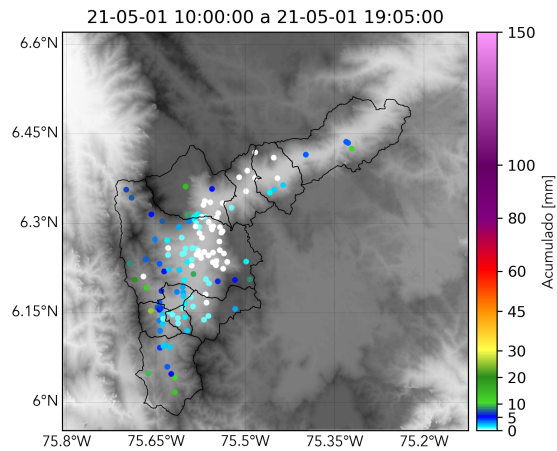

**Descargas por km<sup>2</sup>**

**Descargas por Municipio**  
Total 3 descargas

Caldas	1
Sabaneta	0
La Estrella	0
Envigado	0
Itagui	0
Medellin	0
Bello	2
Copacabana	0
Girardota	0
Barbosa	0

[f](#) [t](#) [i](#) [v](#) [y](#) [t](#)

@siatamedellin | www.siat.gov.co

[f](#) [t](#) [i](#) [v](#) [y](#) [t](#)

@areametropol | www.metropol.gov.co

(j) Mapa de descargas eléctricas durante el evento

RESUMEN REDES DE MONITOREO

FECHA: 2021-05-01

EVENTO N: 2220

(k) Boletín Precipitación

Elaborado por: Duban Marin - Juan Diego Barrera - Santiago Londoño  
Área Operacional  
Sistema de Alerta Temprana  
[www.siatamedellin.gov.co](http://www.siatamedellin.gov.co) / @siatamedellin  
Teléfono: 4341987 - 4341993