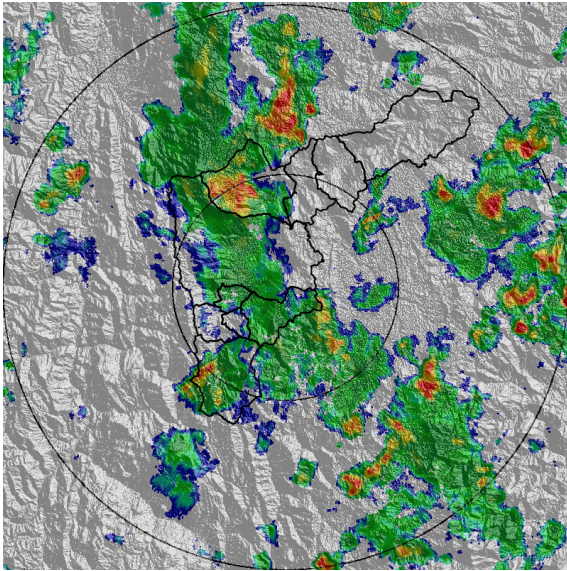

(e) 2021-05-01 15:39