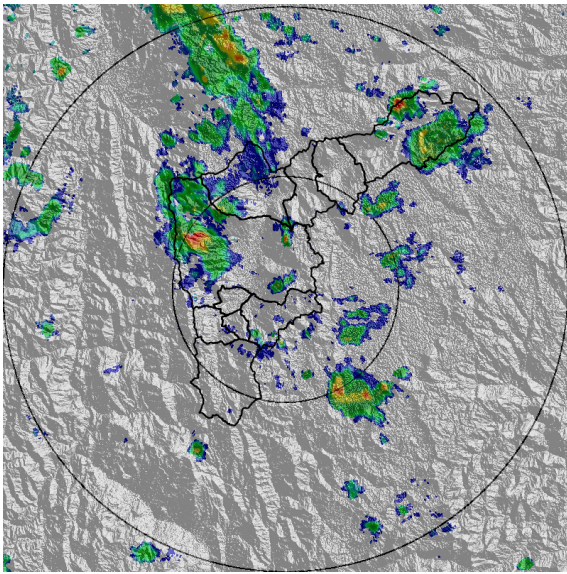

IMÁGENES DEL RADAR METEOROLÓGICO

FECHA: 2021-05-01

EVENTO N: 2220

(a) 2021-05-01 11:14

(b) 2021-05-01 12:22

(c) 2021-05-01 13:29

(d) 2021-05-01 14:26

Teléfono: (+57 4) 4341987 | Dirección Calle 50 71 - 147 Medellín - Colombia

Con el apoyo de:

Un proyecto de:

Alcaldía de Medellín

MAPA ACUMULADO

FECHA: 2021-05-01

EVENTO N: 2220

Se registraron, con valores entre 20 y 30 mm, en las cuencas de las quebradas Llano Chiquito y Ovejas en Barbosa y La García y El Hato en Bello.

---

<b>FECHA:</b> 2021-05-01	<b>EVENTO N:</b> 2220
Se registraron 3 descargas eléctricas; 2 en Bello y 1 en Caldas	

**INFORMACIÓN SATELITAL: SENSOR GLM**

Reporte descargas eléctricas totales

2021-05-01 10:00 a 2021-05-01 19:05