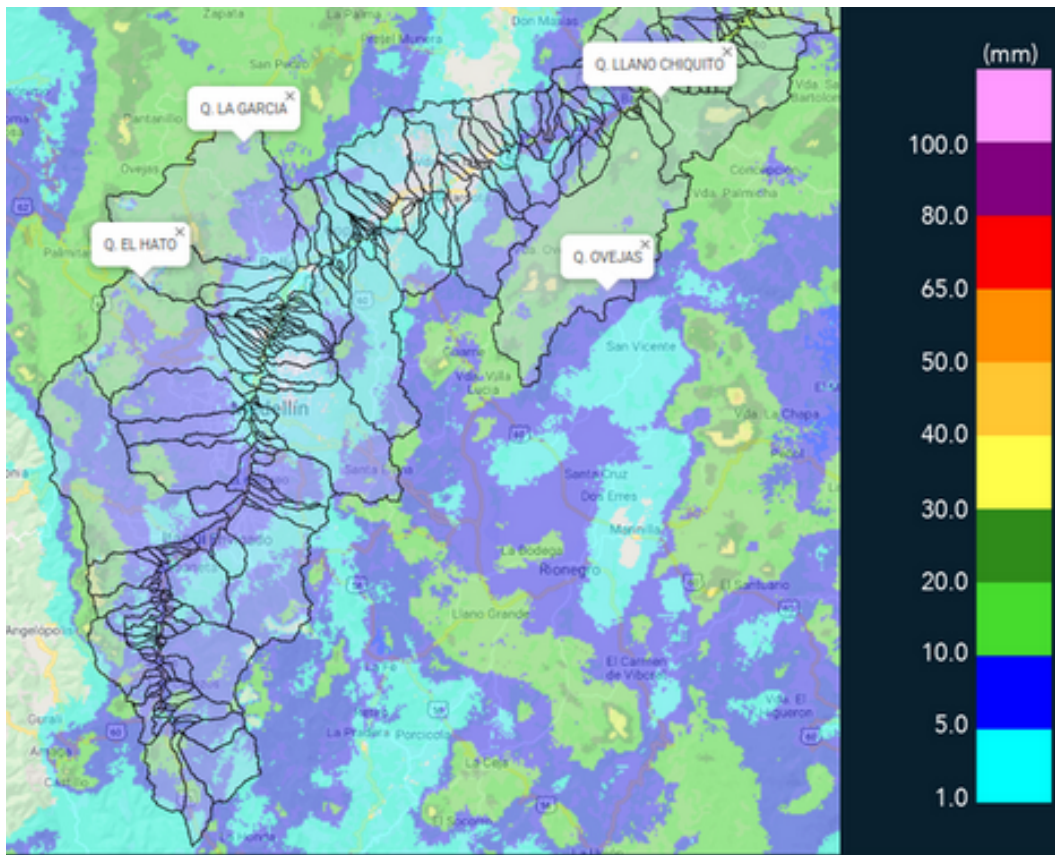

Con el apoyo de:

Un proyecto de:

Alcaldía de Medellín

MAPA ACUMULADO

FECHA: 2021-05-01

EVENTO N: 2220

Se registraron, con valores entre 20 y 30 mm, en las cuencas de las quebradas Llano Chiquito y Ovejas en Barbosa y La García y El Hato en Bello.

(i) Mapa de acumulados de lluvia radar durante el evento

Teléfono: (+57 4) 4341987 | Dirección Calle 50 71 - 147 Medellín - Colombia

Con el apoyo de:

Un proyecto de:

Alcaldía de Medellín

**MAPA DESCARGAS ELÉCTRICAS**

---

<b>FECHA:</b> 2021-05-01	<b>EVENTO N:</b> 2220
Se registraron 3 descargas eléctricas; 2 en Bello y 1 en Caldas	

**INFORMACIÓN SATELITAL: SENSOR GLM**

Reporte descargas eléctricas totales

2021-05-01 10:00 a 2021-05-01 19:05