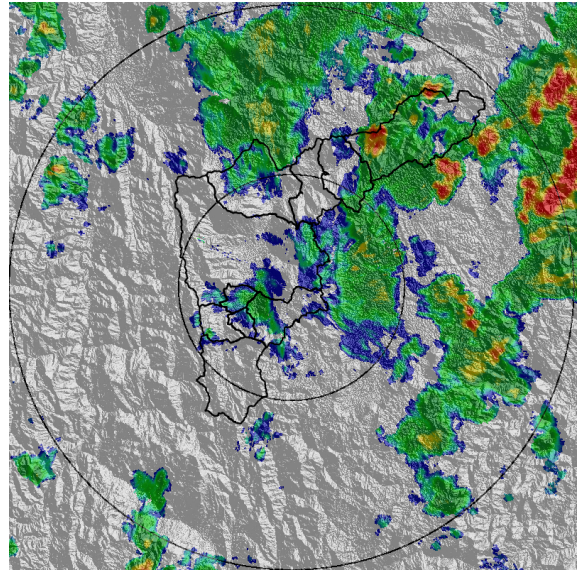

(f) 2021-05-01 16:47