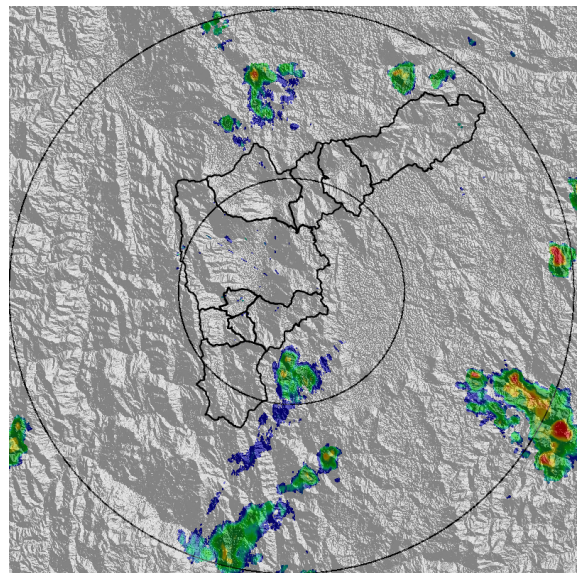

(h) 2021-02-16 17:04

Teléfono: (+57 4) 4341987 | Dirección Calle 50 71 - 147 Medellín - Colombia

Con el apoyo de:

Un proyecto de:

Alcaldía de Medellín