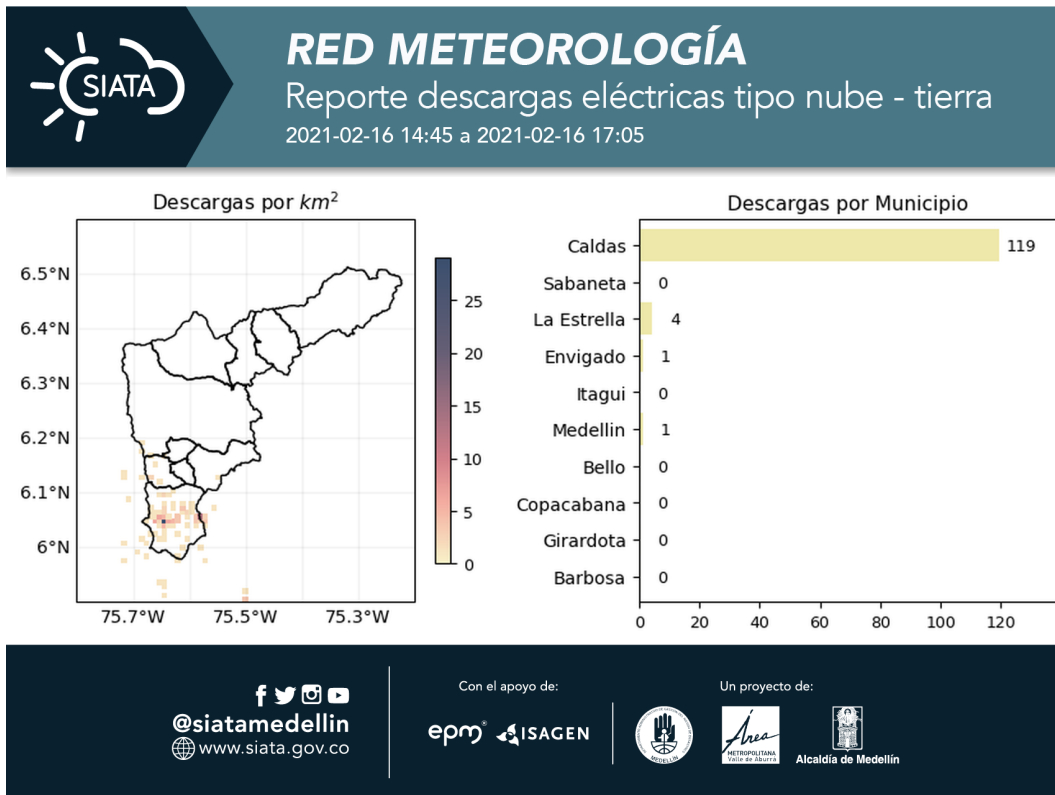

REGISTRO DE EVENTOS DE PRECIPITACIÓN			
FECHA: 2021-02-16		EVENTO N: 2148	
Caracterización de los eventos		Estaciones que registraron el evento	
Fecha inicio: 2021-02-16	Hora inicio: 14:45:00	Nº	Nombre de la estación
Fecha fin: 2021-02-16	Hora fin: 17:05:00	433	Salada Parte Alta - Pluviografica
Duración evento	2 horas 20 min	383	Salinas Caldas - Pluviografica
Mayor intensidad de lluvia			
Magnitud	9.14 mm/hora Hora: 16:12:00		
Estación	171. Escombrera Mocatan - Pluvio		
Municipio	Caldas, La Clara		
Mayor registro de lluvia acumulado			
Magnitud	24.13 mm		
Estación	433. Salada Parte Alta - Pluviografica		
Municipio	Caldas,		
Descripción del evento de precipitación			
<p>El evento inició con la formación de convección en la parte media de la cuenca Q. Doña María en San Antonio de Prado, Medellín; debido a las altas intensidades de precipitación se registró granizo en la estación Montañita, ubicada en el mencionado corregimiento. Al desplazarse la lluvia hacia el sur, se extendió y unió con un nuevo núcleo de altas intensidades, formado al oriente del municipio de Caldas, que, posteriormente, cubrieron gran parte de los municipios de Itagüí, La Estrella y Sabaneta con bajas intensidades, mientras que en Caldas se registraron lluvias de muy alta intensidad y actividad eléctrica, registrando 119 descargas de tipo nube tierra. Adicionalmente, debido a las fuertes lluvias, se registró granizo en la estación Salada Parte Alta en Caldas, con un acumulado de 1,62 mm. Luego, las lluvias empezaron a cesar, hasta que cerca de las 17:05 se disiparon por completo. No se registraron aumentos de nivel en las cuencas monitoreadas.</p>			

Con el apoyo de:

Un proyecto de:

Alcaldía de Medellín

MAPA DESCARGAS ELÉCTRICAS

FECHA: 2021-02-16

EVENTO N: 2148

En total se registraron 125 descargas eléctricas de tipo nube tierra, de las cuales 119 fueron en Caldas.