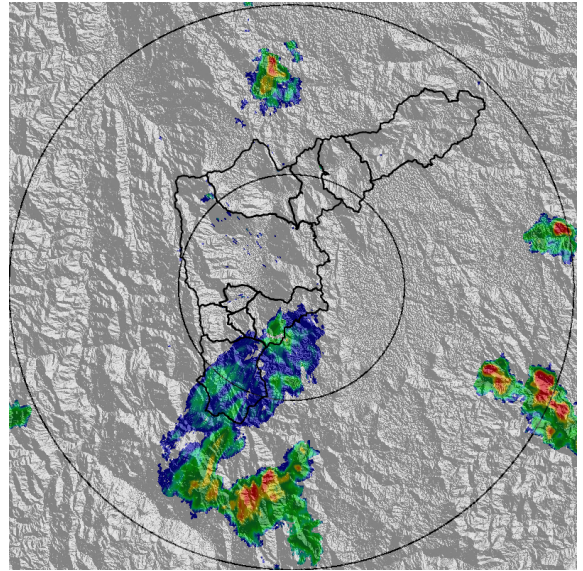

(f) 2021-02-16 16:43