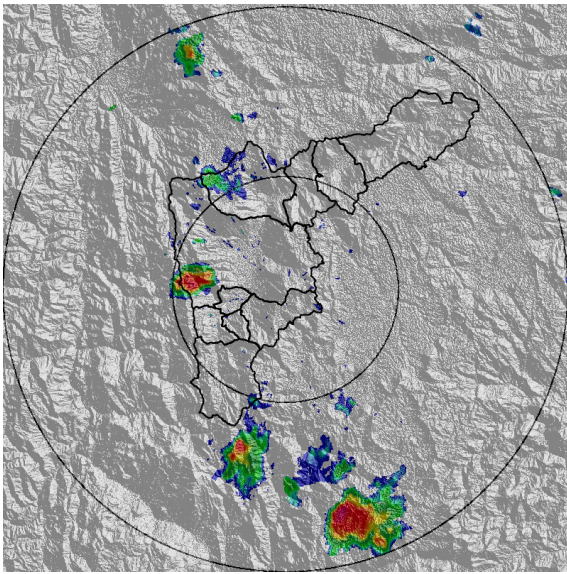

IMÁGENES DEL RADAR METEOROLÓGICO

FECHA: 2021-02-16

EVENTO N: 2148

(a) 2021-02-16 14:53