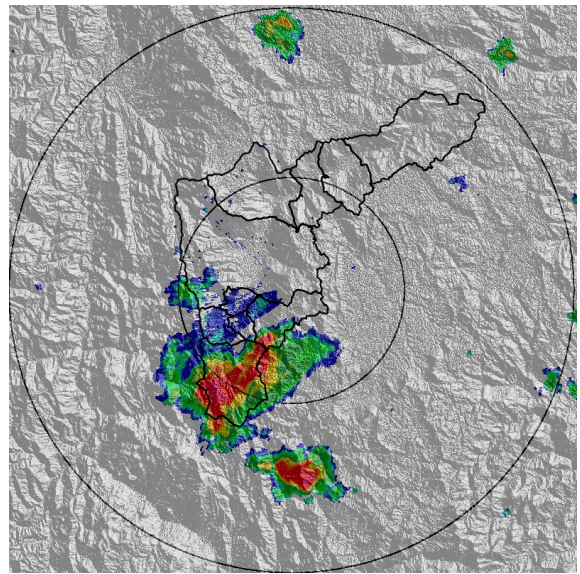

REGISTRO DE EVENTOS DE PRECIPITACIÓN			
FECHA: 2021-02-16		EVENTO N: 2148	
Caracterización de los eventos		Estaciones que registraron el evento	
Fecha inicio: 2021-02-16	Hora inicio: 14:45:00	Nº	Nombre de la estación
Fecha fin: 2021-02-16	Hora fin: 17:05:00	433	Salada Parte Alta - Pluviografica
Duración evento	2 horas 20 min	383	Salinas Caldas - Pluviografica
Mayor intensidad de lluvia			
Magnitud	9.14 mm/hora Hora: 16:12:00		
Estación	171. Escombrera Mocatan - Pluvio		
Municipio	Caldas, La Clara		
Mayor registro de lluvia acumulado			
Magnitud	24.13 mm		
Estación	433. Salada Parte Alta - Pluviografica		
Municipio	Caldas,		
Descripción del evento de precipitación			
<p>El evento inició con la formación de convección en la parte media de la cuenca Q. Doña María en San Antonio de Prado, Medellín; debido a las altas intensidades de precipitación se registró granizo en la estación Montañita, ubicada en el mencionado corregimiento. Al desplazarse la lluvia hacia el sur, se extendió y unió con un nuevo núcleo de altas intensidades, formado al oriente del municipio de Caldas, que, posteriormente, cubrieron gran parte de los municipios de Itagüí, La Estrella y Sabaneta con bajas intensidades, mientras que en Caldas se registraron lluvias de muy alta intensidad y actividad eléctrica, registrando 119 descargas de tipo nube tierra. Adicionalmente, debido a las fuertes lluvias, se registró granizo en la estación Salada Parte Alta en Caldas, con un acumulado de 1,62 mm. Luego, las lluvias empezaron a cesar, hasta que cerca de las 17:05 se disiparon por completo. No se registraron aumentos de nivel en las cuencas monitoreadas.</p>			

IMÁGENES DEL RADAR METEOROLÓGICO

FECHA: 2021-02-16

EVENTO N: 2148

(a) 2021-02-16 14:53

(b) 2021-02-16 15:24

(c) 2021-02-16 15:40

(d) 2021-02-16 16:01

Teléfono: (+57 4) 4341987 | Dirección Calle 50 71 - 147 Medellín - Colombia