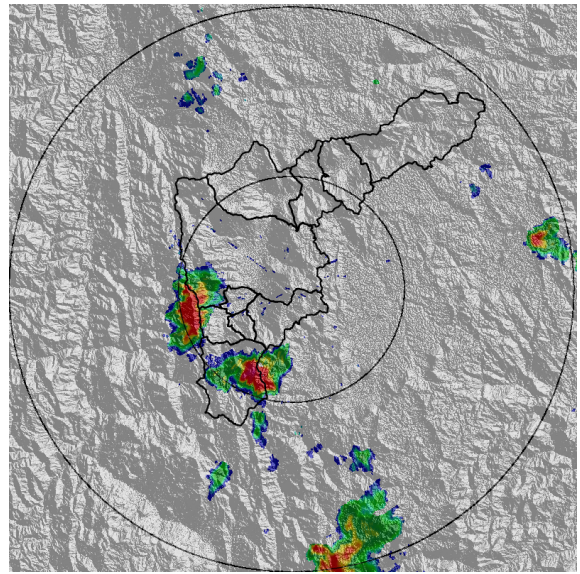

(b) 2021-02-16 15:24