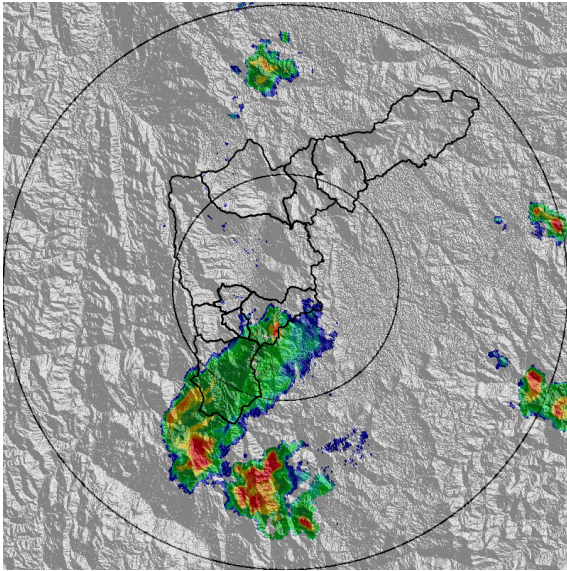

(e) 2021-02-16 16:27