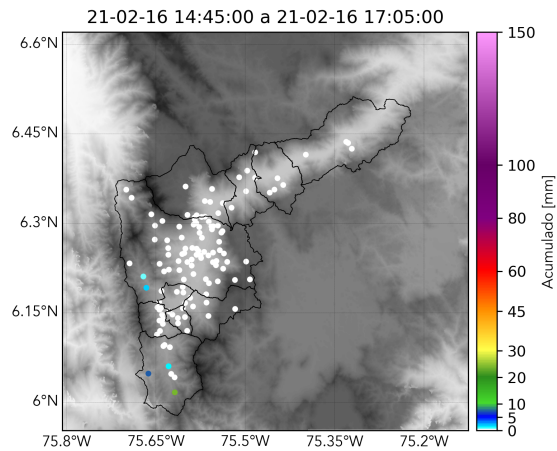

RESUMEN REDES DE MONITOREO	
FECHA: 2021-02-16	EVENTO N: 2148

(k) Boletín Precipitación

Elaborado por: Monica Acosta - José Lozano
Área Operacional
Sistema de Alerta Temprana
www.siat.gov.co / @siatamedellin
Teléfono: 4341987 - 4341993