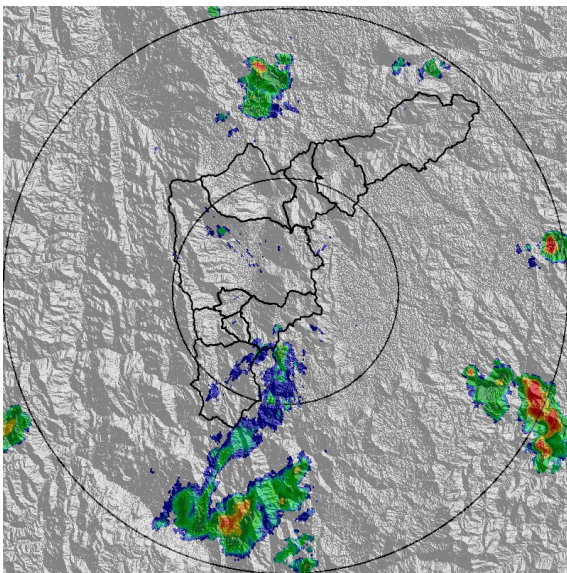

(g) 2021-02-16 16:53