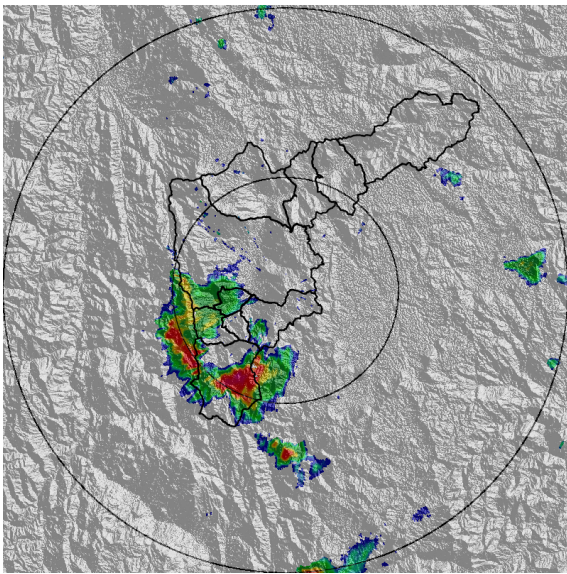

REGISTRO DE EVENTOS DE PRECIPITACIÓN			
FECHA: 2021-02-16		EVENTO N: 2148	
Caracterización de los eventos		Estaciones que registraron el evento	
Fecha inicio: 2021-02-16	Hora inicio: 14:45:00	Nº	Nombre de la estación
Fecha fin: 2021-02-16	Hora fin: 17:05:00	433	Salada Parte Alta - Pluviografica
Duración evento	2 horas 20 min	383	Salinas Caldas - Pluviografica
Mayor intensidad de lluvia			
Magnitud	9.14 mm/hora Hora: 16:12:00		
Estación	171. Escombrera Mocatan - Pluvio		
Municipio	Caldas, La Clara		
Mayor registro de lluvia acumulado			
Magnitud	24.13 mm		
Estación	433. Salada Parte Alta - Pluviografica		
Municipio	Caldas,		
Descripción del evento de precipitación			
<p>El evento inició con la formación de convección en la parte media de la cuenca Q. Doña María en San Antonio de Prado, Medellín; debido a las altas intensidades de precipitación se registró granizo en la estación Montañita, ubicada en el mencionado corregimiento. Al desplazarse la lluvia hacia el sur, se extendió y unió con un nuevo núcleo de altas intensidades, formado al oriente del municipio de Caldas, que, posteriormente, cubrieron gran parte de los municipios de Itagüí, La Estrella y Sabaneta con bajas intensidades, mientras que en Caldas se registraron lluvias de muy alta intensidad y actividad eléctrica, registrando 119 descargas de tipo nube tierra. Adicionalmente, debido a las fuertes lluvias, se registró granizo en la estación Salada Parte Alta en Caldas, con un acumulado de 1,62 mm. Luego, las lluvias empezaron a cesar, hasta que cerca de las 17:05 se disiparon por completo. No se registraron aumentos de nivel en las cuencas monitoreadas.</p>			

IMÁGENES DEL RADAR METEOROLÓGICO

FECHA: 2021-02-16

EVENTO N: 2148

(a) 2021-02-16 14:53

(b) 2021-02-16 15:24

(c) 2021-02-16 15:40

(d) 2021-02-16 16:01

Teléfono: (+57 4) 4341987 | Dirección Calle 50 71 - 147 Medellín - Colombia