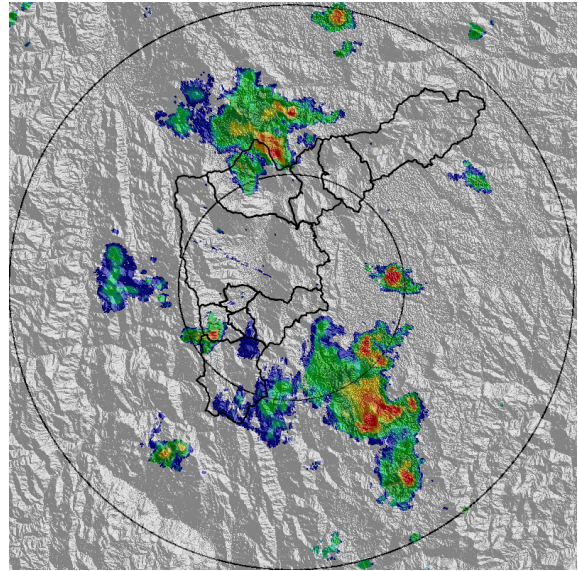

(f) 2020-10-28 13:17