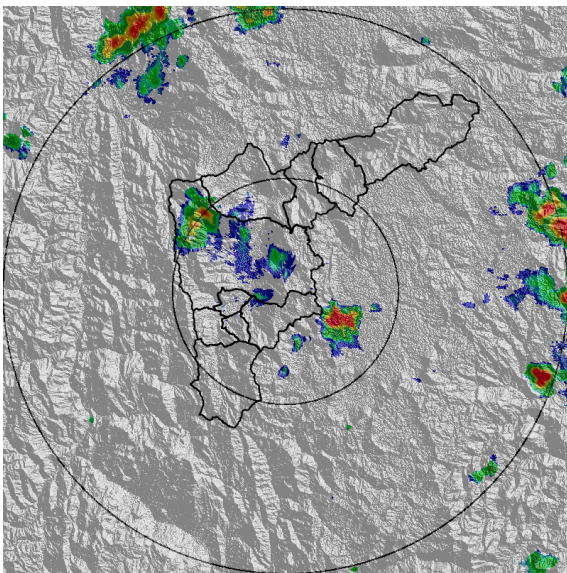

(k) 2020-10-28 16:56