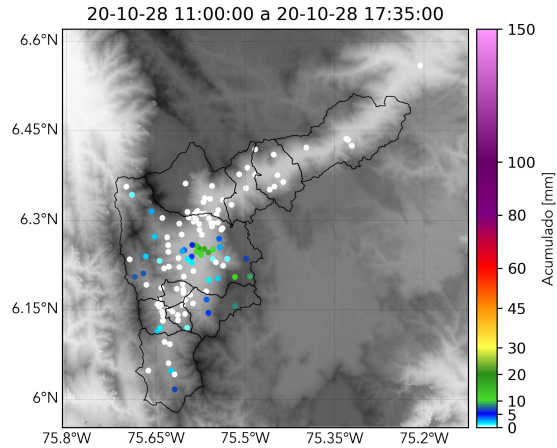

Con el apoyo de:

Un proyecto de:

Alcaldía de Medellín

MAPA ACUMULADO

FECHA: 2020-10-28

EVENTO N: 2071

Los mayores acumulados de precipitación de radar se registraron sobre las cuencas Q. La Hueso, Q. La Picacha, Q. Guayaquil y Q. Santa Elena en Medellín con valores de hasta 50 mm , como también en la cuenca de la quebrada Doña María en el corregimiento de San Antonio de Prado con valores de hasta 80 mm

(m) Mapa de acumulados de lluvia radar durante el evento

Teléfono: (+57 4) 4341987 | Dirección Calle 50 71 - 147 Medellín - Colombia

Con el apoyo de:

Un proyecto de:

Alcaldía de Medellín

MAPA DESCARGAS ELÉCTRICAS

FECHA: 2020-10-28

EVENTO N: 2071

en total se registraron 46 descargas eléctricas de tipo nube - tierra en el Valle de Aburrá, 35 en Medellín y 11 en Envigado.

(n) Mapa de descargas eléctricas durante el evento

RESUMEN REDES DE MONITOREO

FECHA: 2020-10-28

EVENTO N: 2071

(o) Boletín Precipitación

Elaborado por: Valentina Ramirez - Santiago Londoño Escobar
Área Operacional
Sistema de Alerta Temprana
www.siatamedellin.gov.co / @siatamedellin
Teléfono: 4341987 - 4341993