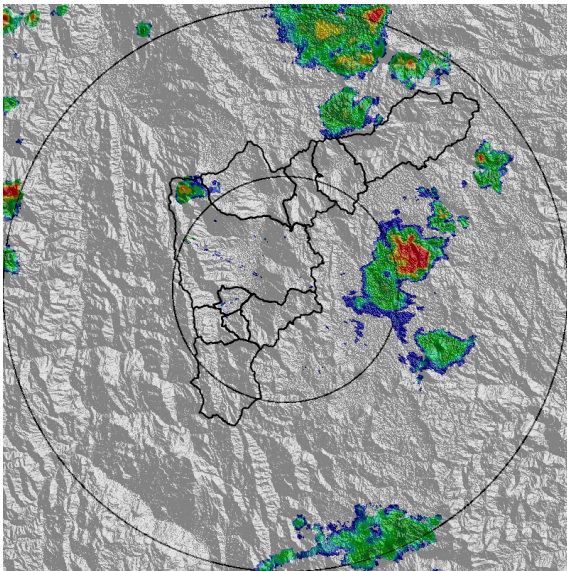

(g) 2020-10-28 14:25