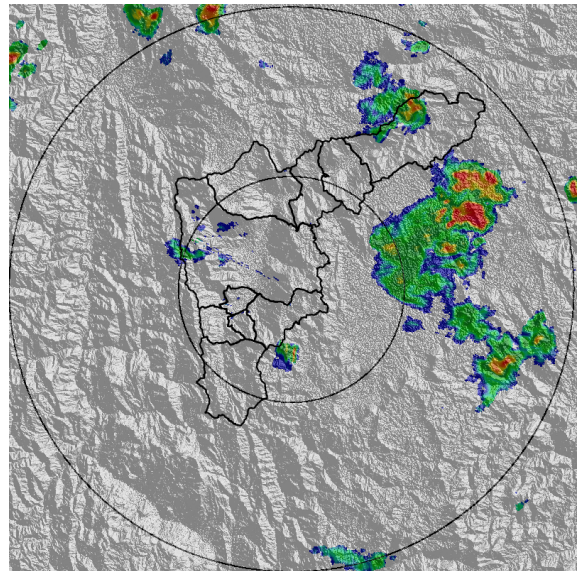

(h) 2020-10-28 15:07

Teléfono: (+57 4) 4341987 | Dirección Calle 50 71 - 147 Medellín - Colombia

Con el apoyo de:

Un proyecto de:

Alcaldía de Medellín