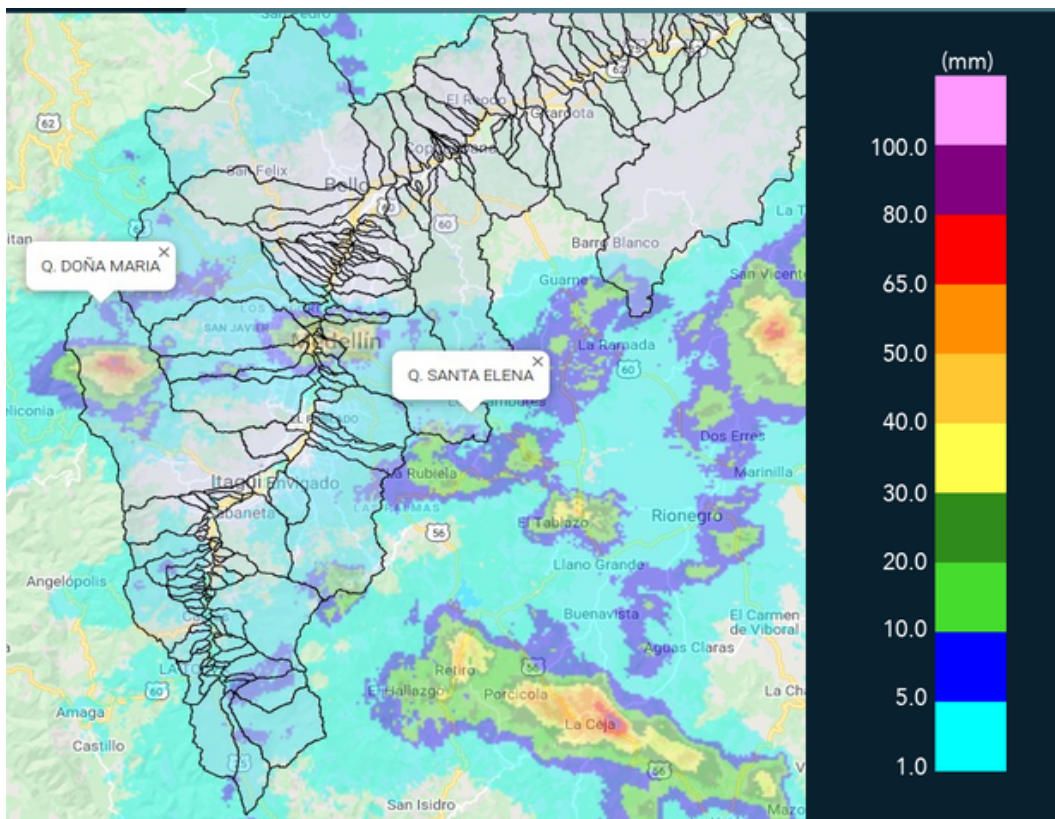

Con el apoyo de:

Un proyecto de:

Alcaldía de Medellín

MAPA ACUMULADO

FECHA: 2020-10-28

EVENTO N: 2071

Los mayores acumulados de precipitación de radar se registraron sobre las cuencas Q. La Hueso, Q. La Picacha, Q. Guayaquil y Q. Santa Elena en Medellín con valores de hasta 50 mm , como también en la cuenca de la quebrada Doña María en el corregimiento de San Antonio de Prado con valores de hasta 80 mm

(m) Mapa de acumulados de lluvia radar durante el evento

Teléfono: (+57 4) 4341987 | Dirección Calle 50 71 - 147 Medellín - Colombia

Con el apoyo de:

Un proyecto de:

Alcaldía de Medellín

MAPA DESCARGAS ELÉCTRICAS

FECHA: 2020-10-28

EVENTO N: 2071

en total se registraron 46 descargas eléctricas de tipo nube - tierra en el Valle de Aburrá, 35 en Medellín y 11 en Envigado.

(n) Mapa de descargas eléctricas durante el evento