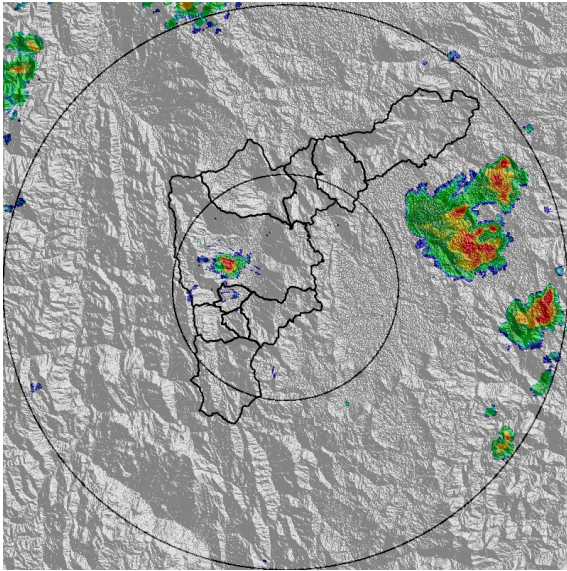

(i) 2020-10-28 15:43