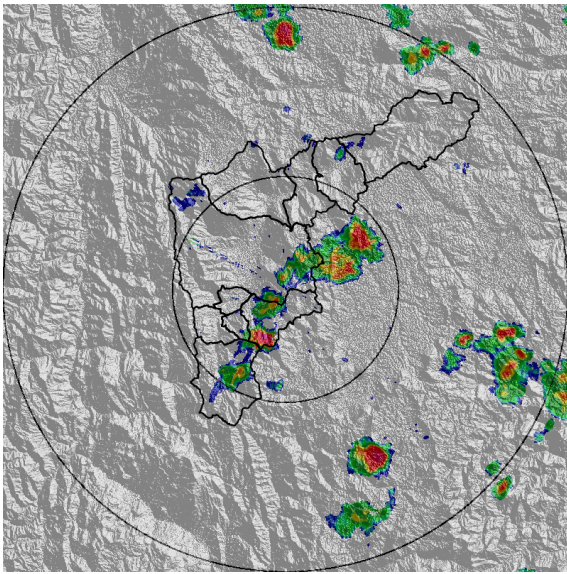

IMÁGENES DEL RADAR METEOROLÓGICO

FECHA: 2020-10-28

EVENTO N: 2071

(a) 2020-10-28 11:13

(b) 2020-10-28 11:44

(c) 2020-10-28 12:15

(d) 2020-10-28 12:26

Teléfono: (+57 4) 4341987 | Dirección Calle 50 71 - 147 Medellín - Colombia

Con el apoyo de:

Un proyecto de:

Alcaldía de Medellín

MAPA ACUMULADO

FECHA: 2020-10-28

EVENTO N: 2071

Los mayores acumulados de precipitación de radar se registraron sobre las cuencas Q. La Hueso, Q. La Picacha, Q. Guayaquil y Q. Santa Elena en Medellín con valores de hasta 50 mm , como también en la cuenca de la quebrada Doña María en el corregimiento de San Antonio de Prado con valores de hasta 80 mm

FECHA: 2020-10-28

EVENTO N: 2071

en total se registraron 46 descargas eléctricas de tipo nube - tierra en el Valle de Aburrá, 35 en Medellín y 11 en Envigado.

(n) Mapa de descargas eléctricas durante el evento