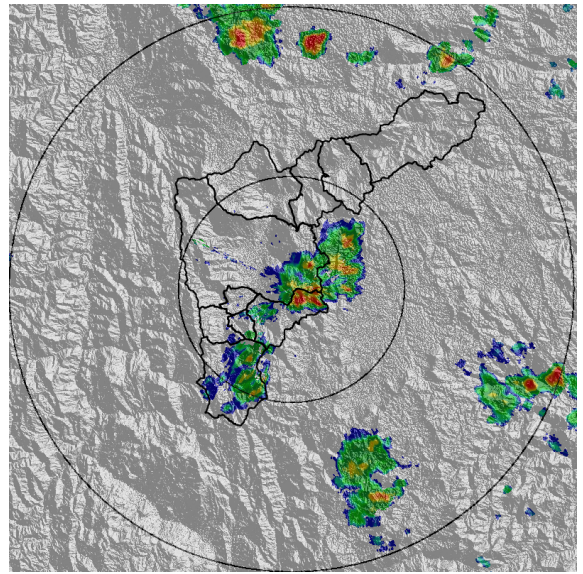

IMÁGENES DEL RADAR METEOROLÓGICO

FECHA: 2020-10-28

EVENTO N: 2071

(a) 2020-10-28 11:13

(b) 2020-10-28 11:44

(c) 2020-10-28 12:15

(d) 2020-10-28 12:26

Teléfono: (+57 4) 4341987 | Dirección Calle 50 71 - 147 Medellín - Colombia

Con el apoyo de:

Un proyecto de:

Alcaldía de Medellín

MAPA ACUMULADO

FECHA: 2020-10-28

EVENTO N: 2071

Los mayores acumulados de precipitación de radar se registraron sobre las cuencas Q. La Hueso, Q. La Picacha, Q. Guayaquil y Q. Santa Elena en Medellín con valores de hasta 50 mm , como también en la cuenca de la quebrada Doña María en el corregimiento de San Antonio de Prado con valores de hasta 80 mm

FECHA: 2020-10-28

EVENTO N: 2071

en total se registraron 46 descargas eléctricas de tipo nube - tierra en el Valle de Aburrá, 35 en Medellín y 11 en Envigado.

(n) Mapa de descargas eléctricas durante el evento