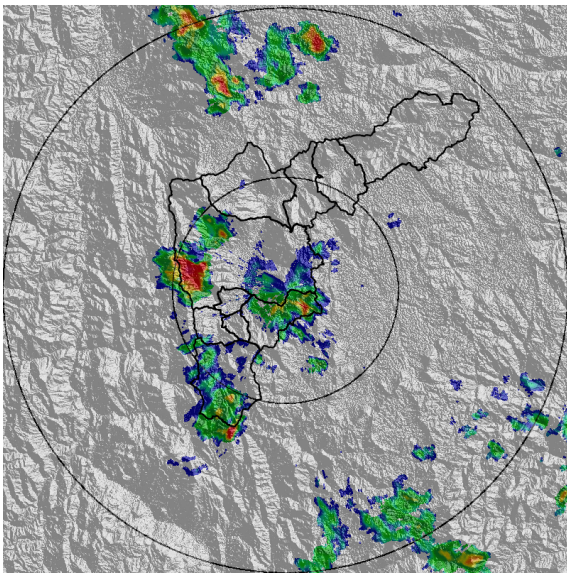

IMÁGENES DEL RADAR METEOROLÓGICO

FECHA: 2020-10-28

EVENTO N: 2071

(a) 2020-10-28 11:13

(b) 2020-10-28 11:44

(c) 2020-10-28 12:15

(d) 2020-10-28 12:26

Teléfono: (+57 4) 4341987 | Dirección Calle 50 71 - 147 Medellín - Colombia

Con el apoyo de:

Un proyecto de:

Alcaldía de Medellín

MAPA ACUMULADO

FECHA: 2020-10-28

EVENTO N: 2071

Los mayores acumulados de precipitación de radar se registraron sobre las cuencas Q. La Hueso, Q. La Picacha, Q. Guayaquil y Q. Santa Elena en Medellín con valores de hasta 50 mm , como también en la cuenca de la quebrada Doña María en el corregimiento de San Antonio de Prado con valores de hasta 80 mm

FECHA: 2020-10-28

EVENTO N: 2071

en total se registraron 46 descargas eléctricas de tipo nube - tierra en el Valle de Aburrá, 35 en Medellín y 11 en Envigado.

(n) Mapa de descargas eléctricas durante el evento