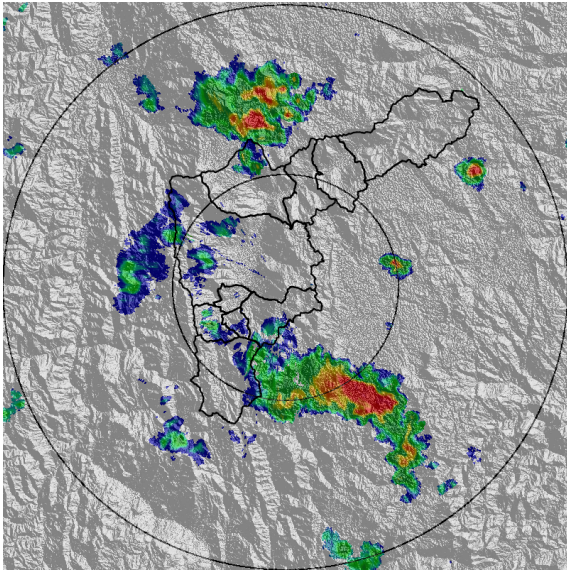

(e) 2020-10-28 13:02