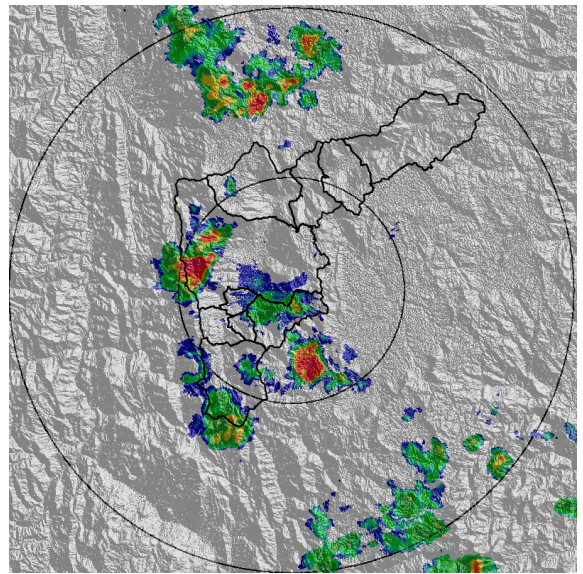

IMÁGENES DEL RADAR METEOROLÓGICO

FECHA: 2020-10-28

EVENTO N: 2071

(a) 2020-10-28 11:13

(b) 2020-10-28 11:44

(c) 2020-10-28 12:15

(d) 2020-10-28 12:26

Teléfono: (+57 4) 4341987 | Dirección Calle 50 71 - 147 Medellín - Colombia

Con el apoyo de:

Un proyecto de:

Alcaldía de Medellín

MAPA ACUMULADO

FECHA: 2020-10-28

EVENTO N: 2071

Los mayores acumulados de precipitación de radar se registraron sobre las cuencas Q. La Hueso, Q. La Picacha, Q. Guayaquil y Q. Santa Elena en Medellín con valores de hasta 50 mm , como también en la cuenca de la quebrada Doña María en el corregimiento de San Antonio de Prado con valores de hasta 80 mm

FECHA: 2020-10-28

EVENTO N: 2071

en total se registraron 46 descargas eléctricas de tipo nube - tierra en el Valle de Aburrá, 35 en Medellín y 11 en Envigado.

(n) Mapa de descargas eléctricas durante el evento