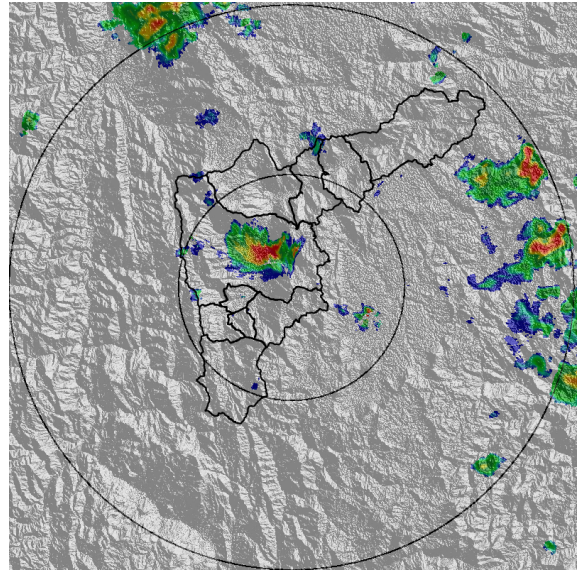

(j) 2020-10-28 16:24