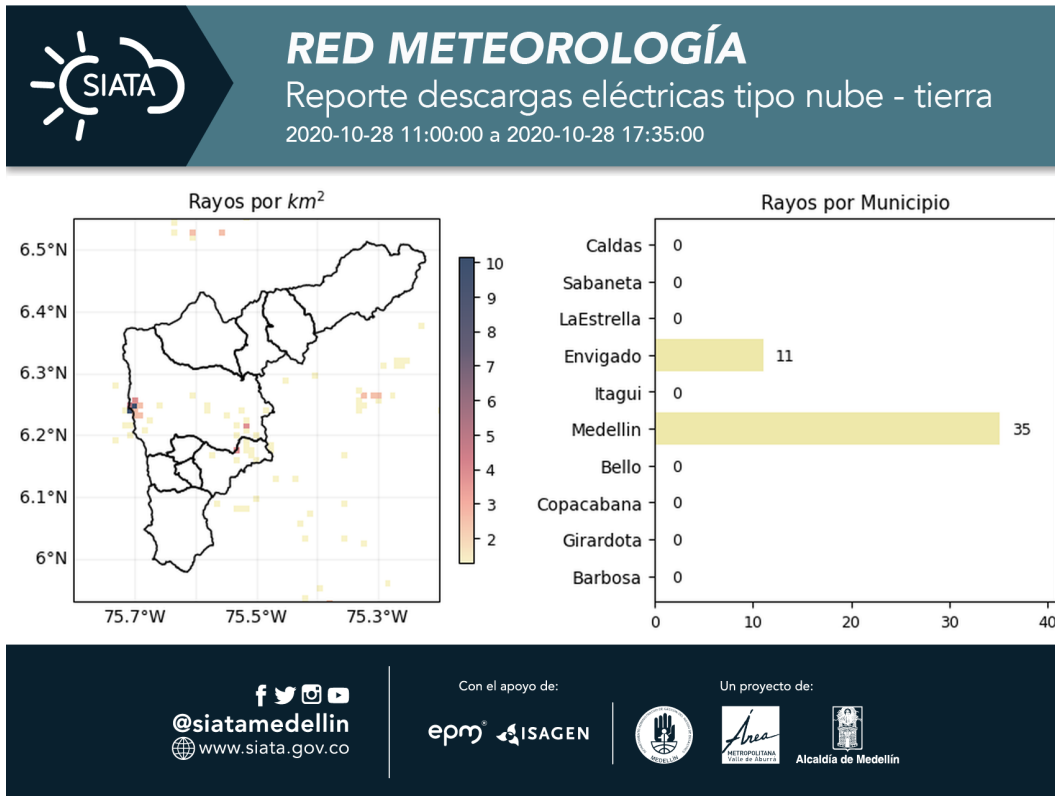

Con el apoyo de:

Un proyecto de:

Alcaldía de Medellín

MAPA ACUMULADO

FECHA: 2020-10-28

EVENTO N: 2071

Los mayores acumulados de precipitación de radar se registraron sobre las cuencas Q. La Hueso, Q. La Picacha, Q. Guayaquil y Q. Santa Elena en Medellín con valores de hasta 50 mm , como también en la cuenca de la quebrada Doña María en el corregimiento de San Antonio de Prado con valores de hasta 80 mm

(m) Mapa de acumulados de lluvia radar durante el evento

Teléfono: (+57 4) 4341987 | Dirección Calle 50 71 - 147 Medellín - Colombia

Con el apoyo de:

Un proyecto de:

Alcaldía de Medellín

MAPA DESCARGAS ELÉCTRICAS

FECHA: 2020-10-28

EVENTO N: 2071

en total se registraron 46 descargas eléctricas de tipo nube - tierra en el Valle de Aburrá, 35 en Medellín y 11 en Envigado.

(n) Mapa de descargas eléctricas durante el evento