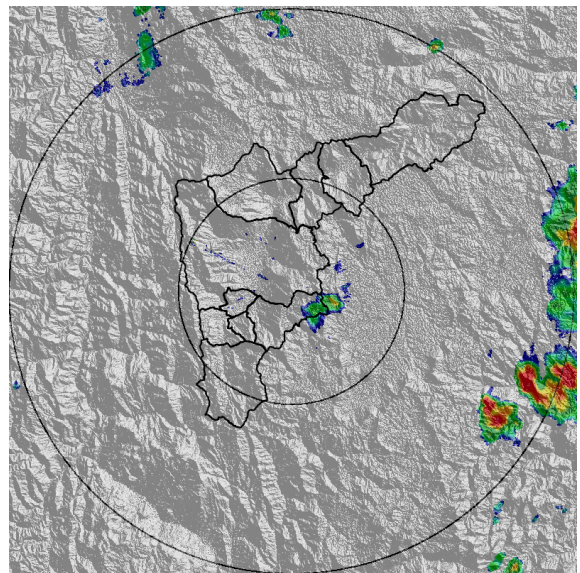

(l) 2020-10-28 17:32

Teléfono: (+57 4) 4341987 | Dirección Calle 50 71 - 147 Medellín - Colombia

Con el apoyo de:

Un proyecto de:

Alcaldía de Medellín