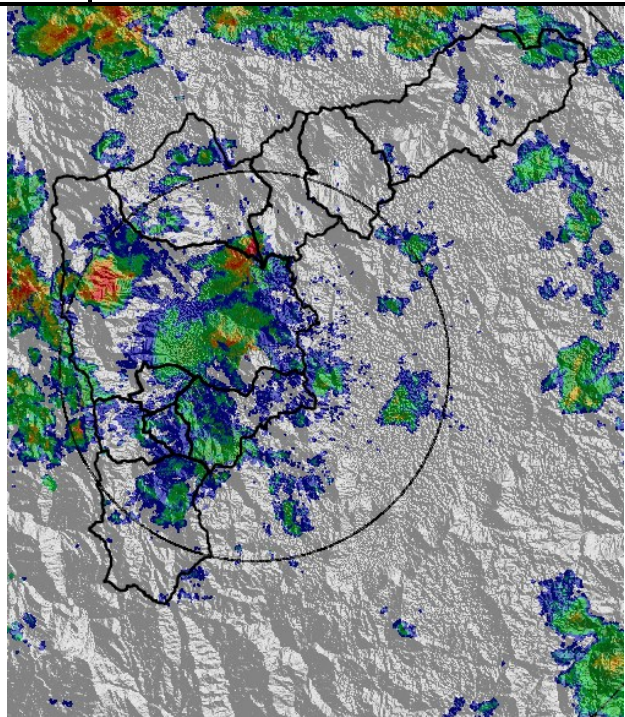

Evolución del evento: Imágenes Reflectividad Filtrada

Hora: 08:07

Hora: 09:00

Hora: 09:59

Hora: 11:44

Recorrido del evento en el Valle de Aburrá

Elaborado por: Esneider Zapata Atehortúa.
Área Operacional
Sistema de Alerta Temprana
www.siat.gov.co / @siatamedellin
Teléfono: 4341987 - 4341993

Contrato de Ciencia y Tecnología No. CD 239 de 2012 ejecutado por la Universidad Eafit para el Área Metropolitana del Valle de Aburrá y la Alcaldía de Medellín, con el apoyo de EPM e ISAGEN.