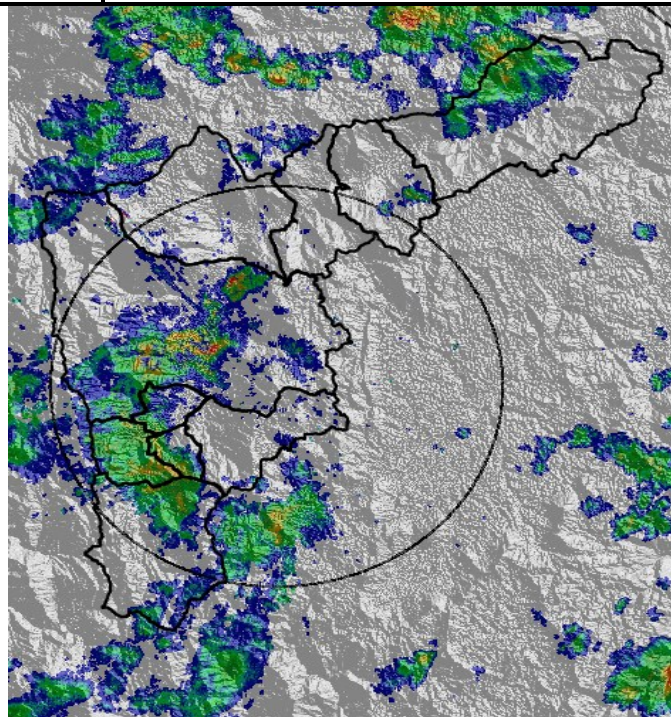

Evolución del evento: Imágenes Reflectividad Filtrada

Hora: 08:07

Hora: 09:00

Hora: 09:59

Hora: 11:44

Recorrido del evento en el Valle de Aburrá

Elaborado por: Esneider Zapata Atehortúa.
Área Operacional
Sistema de Alerta Temprana
www.siat.gov.co / @siatamedellin
Teléfono: 4341987 - 4341993