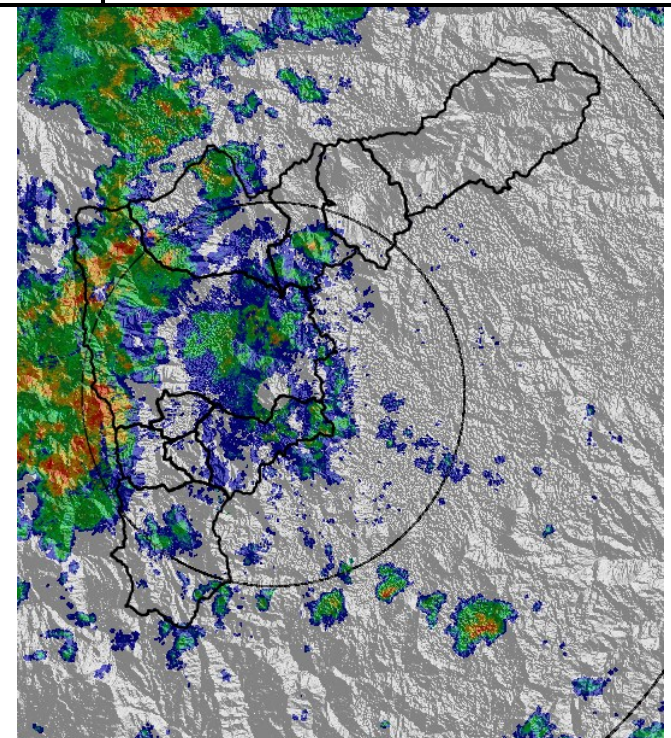

Evolución del evento: Imágenes Reflectividad Filtrada

Hora: 08:07

Hora: 09:00

Hora: 09:59

Hora: 11:44

Recorrido del evento en el Valle de Aburrá

Elaborado por: Esneider Zapata Atehortúa.
Área Operacional
Sistema de Alerta Temprana
www.siat.gov.co / @siatamedellin
Teléfono: 4341987 - 4341993

Contrato de Ciencia y Tecnología No. CD 239 de 2012 ejecutado por la Universidad Eafit para el Área Metropolitana del Valle de Aburrá y la Alcaldía de Medellín, con el apoyo de EPM e ISAGEN.