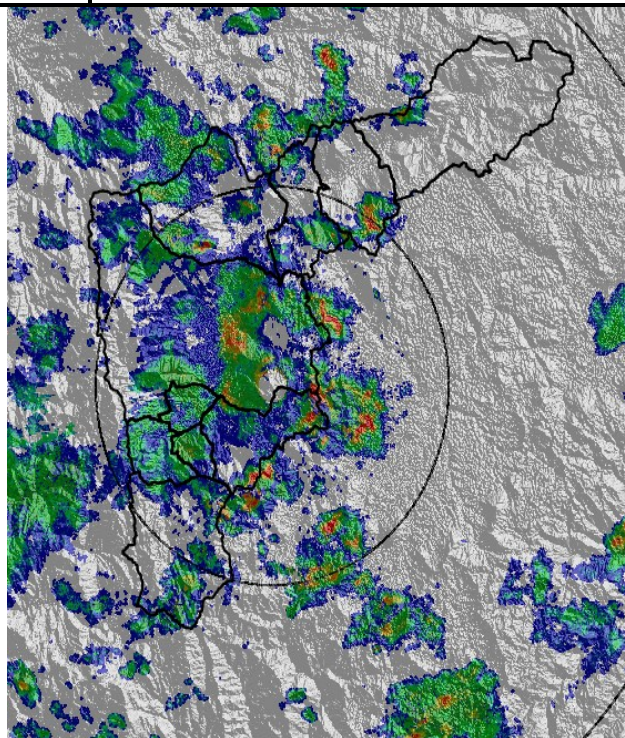

Evolución del evento: Imágenes Reflectividad Filtrada

Hora: 08:07

Hora: 09:00

Hora: 09:59

Hora: 11:44

Recorrido del evento en el Valle de Aburrá

Elaborado por: Esneider Zapata Atehortúa.
Área Operacional
Sistema de Alerta Temprana
www.siat.gov.co / @siatamedellin
Teléfono: 4341987 - 4341993