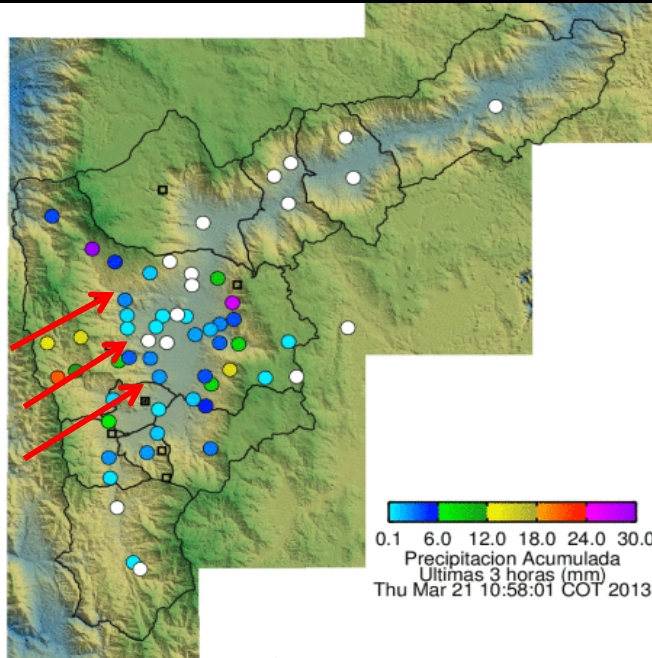

Evolución del evento: Imágenes Reflectividad Filtrada

Hora: 08:07

Hora: 09:00

Hora: 09:59

Hora: 11:44

Recorrido del evento en el Valle de Aburrá

Elaborado por: Esneider Zapata Atehortúa.
Área Operacional
Sistema de Alerta Temprana
www.siat.gov.co / @siatamedellin
Teléfono: 4341987 - 4341993

Contrato de Ciencia y Tecnología No. CD 239 de 2012 ejecutado por la Universidad Eafit para el Área Metropolitana del Valle de Aburrá y la Alcaldía de Medellín, con el apoyo de EPM e ISAGEN.