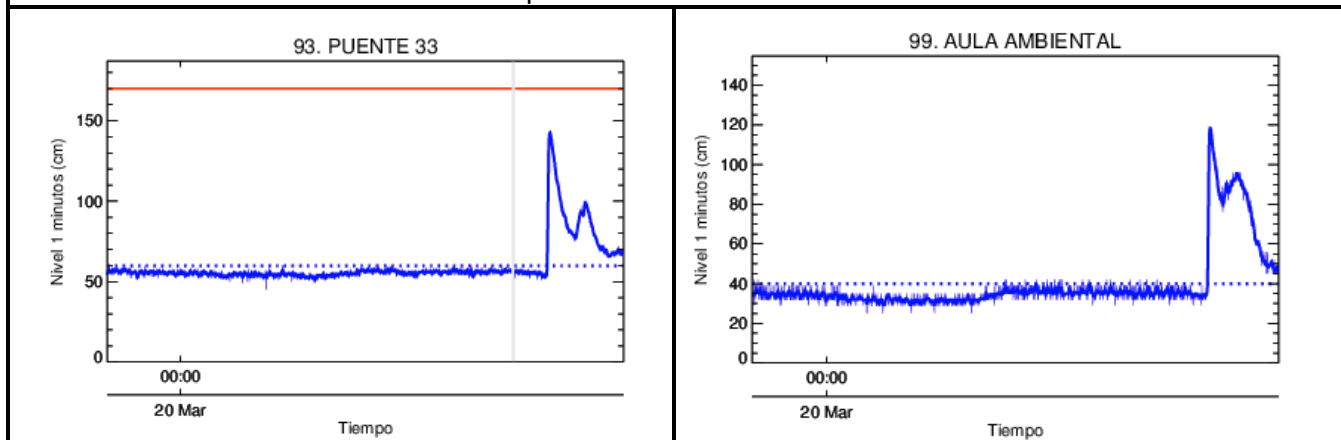

Evolución del evento: Imágenes Reflectividad Filtrada

Hora: 17:30

Hora: 18:00

Hora: 18:30

Hora: 19:00

Respuesta Estaciones de Nivel

Recorrido del evento en el Valle de Aburrá

Elaborado por: Julián Sepúlveda
Área Operacional
Sistema de Alerta Temprana
www.siat.gov.co / @siatamedellin
Teléfono: 4341987 - 4341993