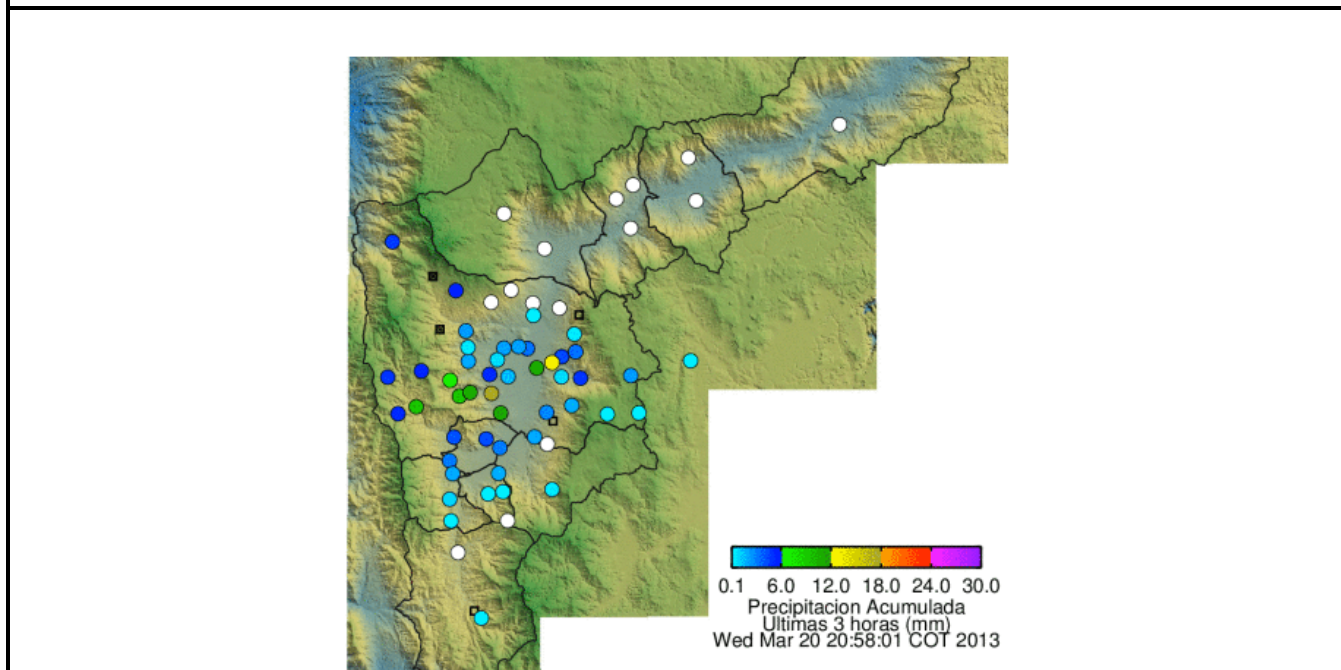

Evolución del evento: Imágenes Reflectividad Filtrada

Hora: 17:30

Hora: 18:00

Hora: 18:30

Hora: 19:00

Respuesta Estaciones de Nivel

Recorrido del evento en el Valle de Aburrá

Elaborado por: Julián Sepúlveda
Área Operacional
Sistema de Alerta Temprana
www.siat.gov.co / @siatamedellin
Teléfono: 4341987 - 4341993

Contrato de Ciencia y Tecnología No. CD 239 de 2012 ejecutado por la Universidad Eafit para el Área Metropolitana del Valle de Aburrá y la Alcaldía de Medellín, con el apoyo de EPM e ISAGEN.