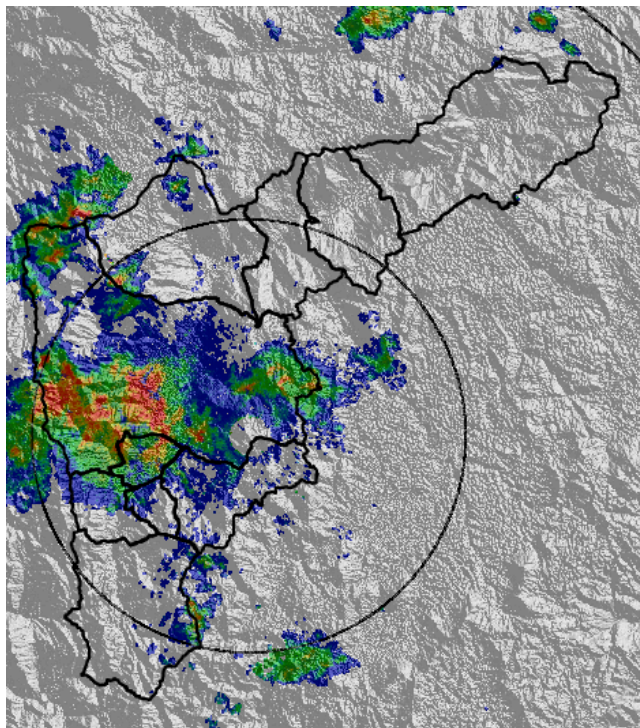

Evolución del evento: Imágenes Reflectividad Filtrada

Hora: 17:30

Hora: 18:00

Hora: 18:30

Hora: 19:00

Respuesta Estaciones de Nivel

Recorrido del evento en el Valle de Aburrá

Elaborado por: Julián Sepúlveda
Área Operacional
Sistema de Alerta Temprana
www.siat.gov.co / @siatamedellin
Teléfono: 4341987 - 4341993

Contrato de Ciencia y Tecnología No. CD 239 de 2012 ejecutado por la Universidad Eafit para el Área Metropolitana del Valle de Aburrá y la Alcaldía de Medellín, con el apoyo de EPM e ISAGEN.