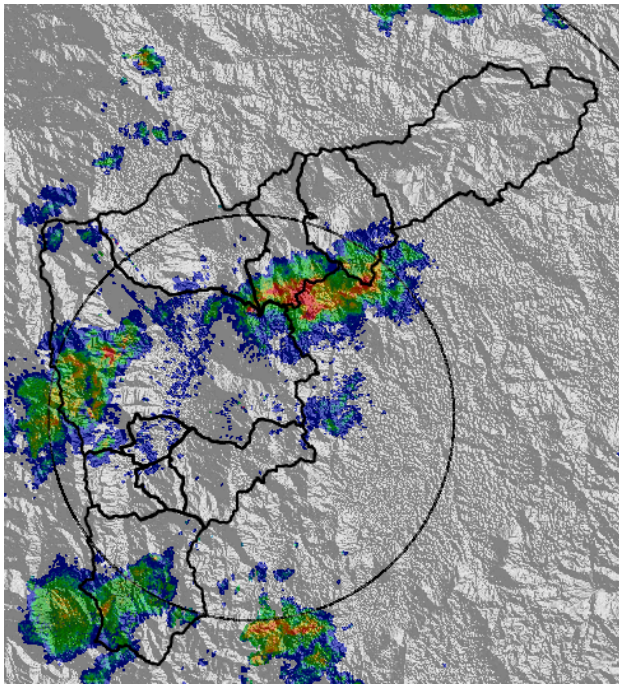

Evolución del evento: Imágenes Reflectividad Filtrada

Hora: 17:30

Hora: 18:00

Hora: 18:30

Hora: 19:00

Respuesta Estaciones de Nivel

Recorrido del evento en el Valle de Aburrá

Elaborado por: Julián Sepúlveda
Área Operacional
Sistema de Alerta Temprana
www.siat.gov.co / @siatamedellin
Teléfono: 4341987 - 4341993

Contrato de Ciencia y Tecnología No. CD 239 de 2012 ejecutado por la Universidad Eafit para el Área Metropolitana del Valle de Aburrá y la Alcaldía de Medellín, con el apoyo de EPM e ISAGEN.