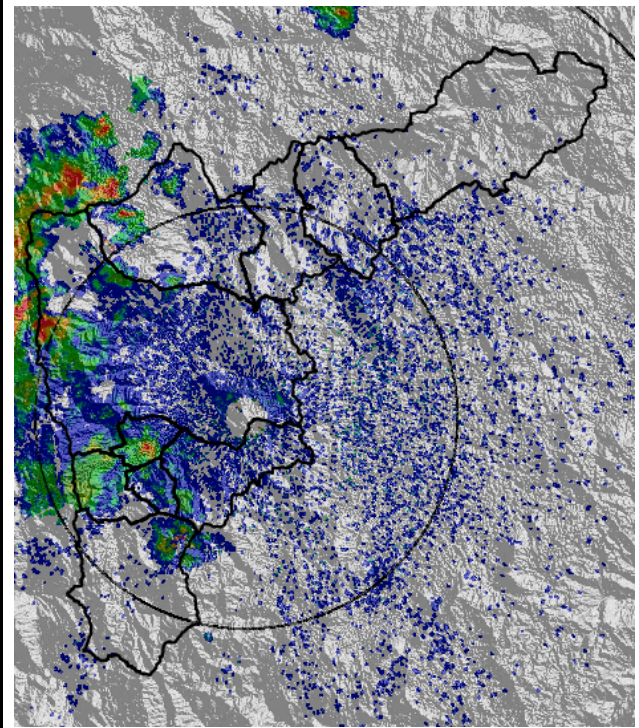

Evolución del evento: Imágenes Reflectividad Filtrada

Hora: 17:30

Hora: 18:00

Hora: 18:30

Hora: 19:00

Respuesta Estaciones de Nivel

Recorrido del evento en el Valle de Aburrá

Elaborado por: Julián Sepúlveda
Área Operacional
Sistema de Alerta Temprana
www.siat.gov.co / @siatamedellin
Teléfono: 4341987 - 4341993

Contrato de Ciencia y Tecnología No. CD 239 de 2012 ejecutado por la Universidad Eafit para el Área Metropolitana del Valle de Aburrá y la Alcaldía de Medellín, con el apoyo de EPM e ISAGEN.