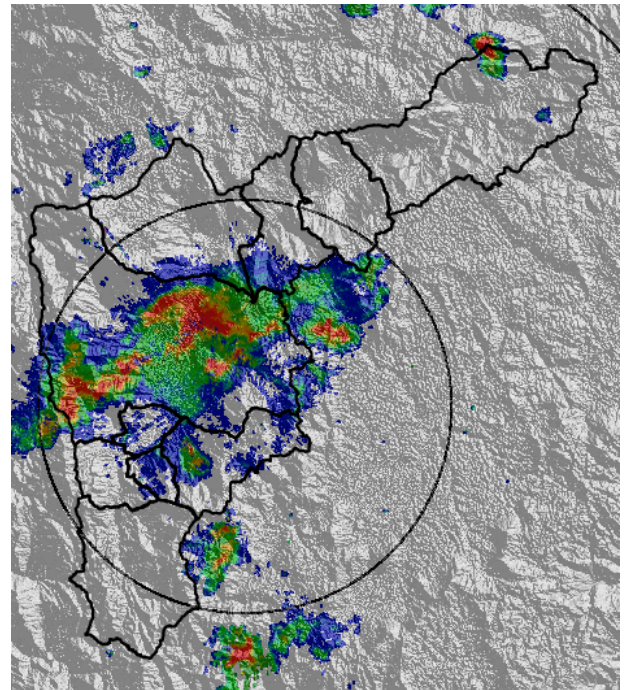

Evolución del evento: Imágenes Reflectividad Filtrada

Hora: 17:30

Hora: 18:00

Hora: 18:30

Hora: 19:00

Respuesta Estaciones de Nivel

Recorrido del evento en el Valle de Aburrá

Elaborado por: Julián Sepúlveda
Área Operacional
Sistema de Alerta Temprana
www.siat.gov.co / @siatamedellin
Teléfono: 4341987 - 4341993