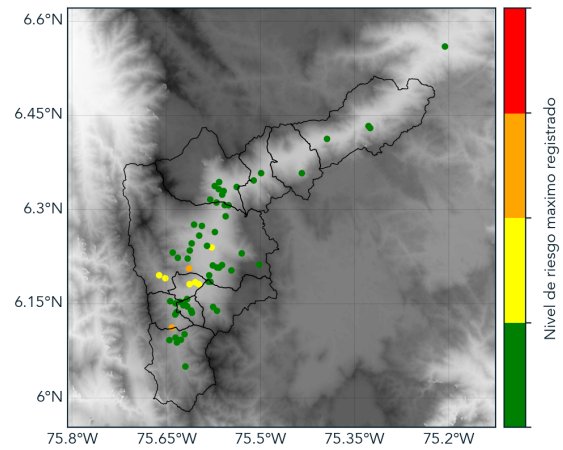

FECHA: 2019-12-18

EVENTO N: 1844

Se registraron en total 53 descargas eléctricas en todo el Valle de Aburrá, 49 en el municipio de Medellín. 3 en Itagüí y 1 en La Estrella.

(j) Mapa de descargas eléctricas durante el evento

RESUMEN DE REGISTROS DE NIVEL				
Estación	Ubicación	Pico de la hidrografa [m]	Fecha y Hora	Máximo nivel de riesgo alcanzado
326. Q. la guayabala - Nivel	Medellín - None	1.34	2019-12-18 17:04:00	Naranja

Teléfono: (+57 4) 4341987 | Dirección Calle 50 71 - 147 Medellín - Colombia

Con el apoyo de:

Un proyecto de:

Alcaldía de Medellín

RESUMEN REDES DE MONITOREO

FECHA: 2019-12-18

EVENTO N: 1844

(l) Boletín Precipitación

(m) Boletín Nivel

Elaborado por: Duban Marín - Sebastián Lopez
Área Operacional
Sistema de Alerta Temprana
www.siatamedellin.gov.co / @siatamedellin
Teléfono: 4341987 - 4341993

Teléfono: (+57 4) 4341987 | Dirección Calle 50 71 - 147 Medellín - Colombia