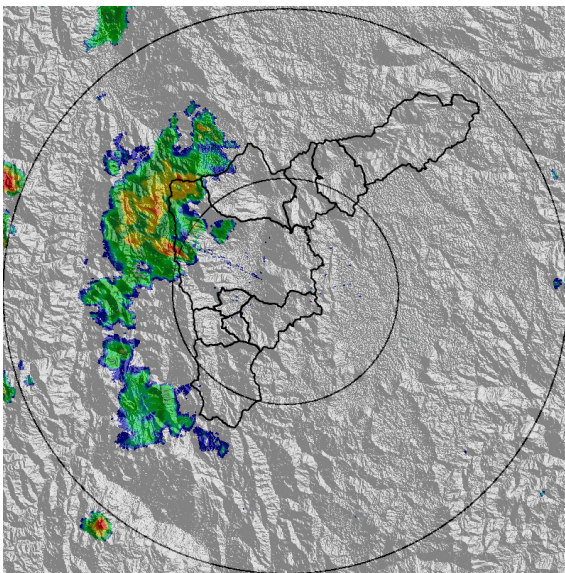

(g) 2019-12-18 17:18