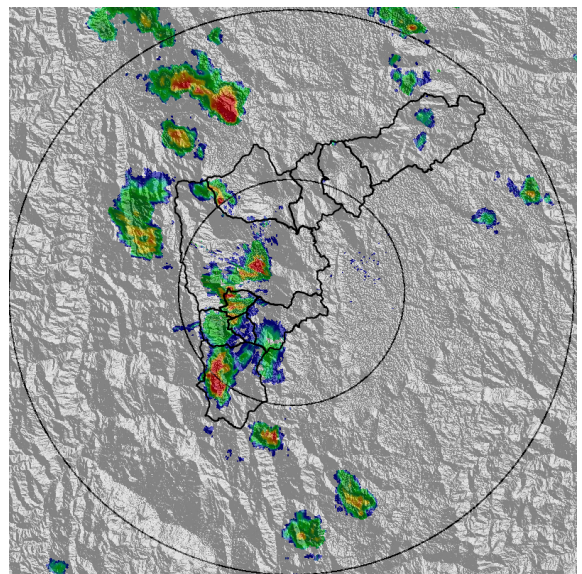

IMÁGENES DEL RADAR METEOROLÓGICO

FECHA: 2019-12-18

EVENTO N: 1844

(a) 2019-12-18 14:32

(b) 2019-12-18 15:13

(c) 2019-12-18 15:39

(d) 2019-12-18 15:55

Teléfono: (+57 4) 4341987 | Dirección Calle 50 71 - 147 Medellín - Colombia

Con el apoyo de:

Un proyecto de:

Alcaldía de Medellín

MAPA ACUMULADO RADAR

FECHA: 2019-12-18

EVENTO N: 1844

Los mayores acumulados de radar se registraron sobre la cuenca de la quebrada Altavista y La Iguaná con valores hasta 50 mm.

FECHA: 2019-12-18

EVENTO N: 1844

Se registraron en total 53 descargas eléctricas en todo el Valle de Aburrá, 49 en el municipio de Medellín. 3 en Itagüí y 1 en La Estrella.

(j) Mapa de descargas eléctricas durante el evento