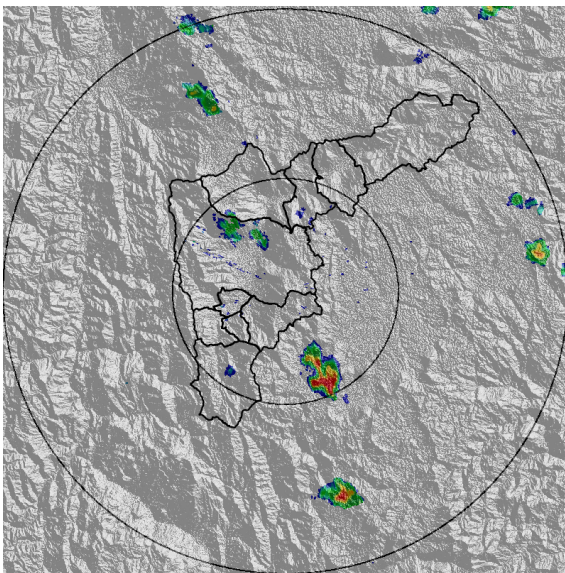

IMÁGENES DEL RADAR METEOROLÓGICO

FECHA: 2019-12-18

EVENTO N: 1844

(a) 2019-12-18 14:32

(b) 2019-12-18 15:13

(c) 2019-12-18 15:39

(d) 2019-12-18 15:55

Teléfono: (+57 4) 4341987 | Dirección Calle 50 71 - 147 Medellín - Colombia

Con el apoyo de:

Un proyecto de:

Alcaldía de Medellín

MAPA ACUMULADO RADAR

FECHA: 2019-12-18

EVENTO N: 1844

Los mayores acumulados de radar se registraron sobre la cuenca de la quebrada Altavista y La Iguaná con valores hasta 50 mm.

FECHA: 2019-12-18

EVENTO N: 1844

Se registraron en total 53 descargas eléctricas en todo el Valle de Aburrá, 49 en el municipio de Medellín. 3 en Itagüí y 1 en La Estrella.

(j) Mapa de descargas eléctricas durante el evento

RESUMEN DE REGISTROS DE NIVEL				
Estación	Ubicación	Pico de la hidrografa [m]	Fecha y Hora	Máximo nivel de riesgo alcanzado
326. Q. la guayabala - Nivel	Medellín - None	1.34	2019-12-18 17:04:00	Naranja