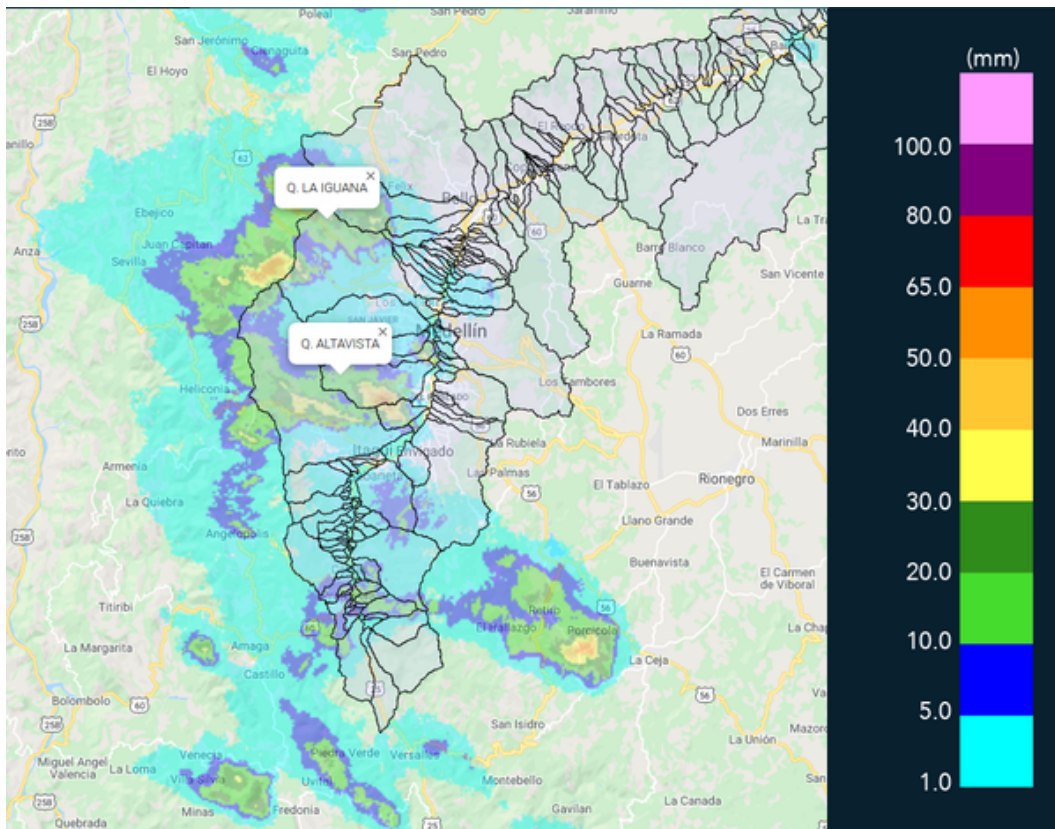

Con el apoyo de:

Un proyecto de:

Alcaldía de Medellín

MAPA ACUMULADO RADAR

FECHA: 2019-12-18

EVENTO N: 1844

Los mayores acumulados de radar se registraron sobre la cuenca de la quebrada Altavista y La Iguaná con valores hasta 50 mm.

(i) Mapa de acumulados de lluvia radar durante el evento

Teléfono: (+57 4) 4341987 | Dirección Calle 50 71 - 147 Medellín - Colombia

Con el apoyo de:

Un proyecto de:

Alcaldía de Medellín

MAPA DESCARGAS ELÉCTRICAS

FECHA: 2019-12-18

EVENTO N: 1844

Se registraron en total 53 descargas eléctricas en todo el Valle de Aburrá, 49 en el municipio de Medellín. 3 en Itagüí y 1 en La Estrella.

(j) Mapa de descargas eléctricas durante el evento

RESUMEN DE REGISTROS DE NIVEL				
Estación	Ubicación	Pico de la hidrografa [m]	Fecha y Hora	Máximo nivel de riesgo alcanzado
326. Q. la guayabala - Nivel	Medellín - None	1.34	2019-12-18 17:04:00	Naranja