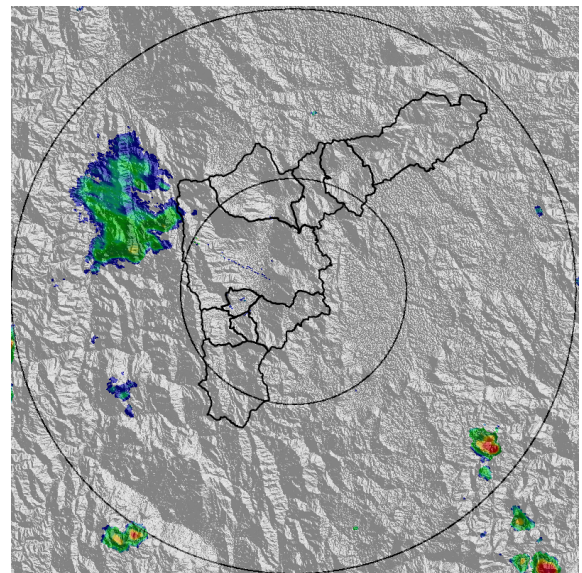

(h) 2019-12-18 17:54

Teléfono: (+57 4) 4341987 | Dirección Calle 50 71 - 147 Medellín - Colombia

Con el apoyo de:

Un proyecto de:

Alcaldía de Medellín