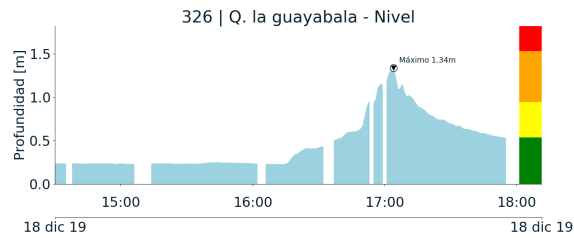

Con el apoyo de:

Un proyecto de:

Alcaldía de Medellín

MAPA ACUMULADO RADAR

FECHA: 2019-12-18

EVENTO N: 1844

Los mayores acumulados de radar se registraron sobre la cuenca de la quebrada Altavista y La Iguaná con valores hasta 50 mm.

FECHA: 2019-12-18

EVENTO N: 1844

Se registraron en total 53 descargas eléctricas en todo el Valle de Aburrá, 49 en el municipio de Medellín. 3 en Itagüí y 1 en La Estrella.

(j) Mapa de descargas eléctricas durante el evento

RESUMEN DE REGISTROS DE NIVEL				
Estación	Ubicación	Pico de la hidrografa [m]	Fecha y Hora	Máximo nivel de riesgo alcanzado
326. Q. la guayabala - Nivel	Medellín - None	1.34	2019-12-18 17:04:00	Naranja