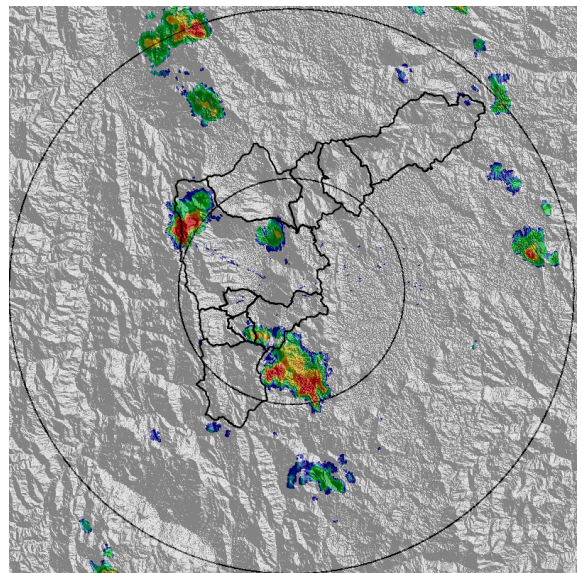

IMÁGENES DEL RADAR METEOROLÓGICO

FECHA: 2019-12-18

EVENTO N: 1844

(a) 2019-12-18 14:32

(b) 2019-12-18 15:13

(c) 2019-12-18 15:39

(d) 2019-12-18 15:55

Teléfono: (+57 4) 4341987 | Dirección Calle 50 71 - 147 Medellín - Colombia

Con el apoyo de:

Un proyecto de:

Alcaldía de Medellín

MAPA ACUMULADO RADAR

FECHA: 2019-12-18

EVENTO N: 1844

Los mayores acumulados de radar se registraron sobre la cuenca de la quebrada Altavista y La Iguaná con valores hasta 50 mm.

FECHA: 2019-12-18

EVENTO N: 1844

Se registraron en total 53 descargas eléctricas en todo el Valle de Aburrá, 49 en el municipio de Medellín. 3 en Itagüí y 1 en La Estrella.

(j) Mapa de descargas eléctricas durante el evento

RESUMEN DE REGISTROS DE NIVEL				
Estación	Ubicación	Pico de la hidrografa [m]	Fecha y Hora	Máximo nivel de riesgo alcanzado
326. Q. la guayabala - Nivel	Medellín - None	1.34	2019-12-18 17:04:00	Naranja