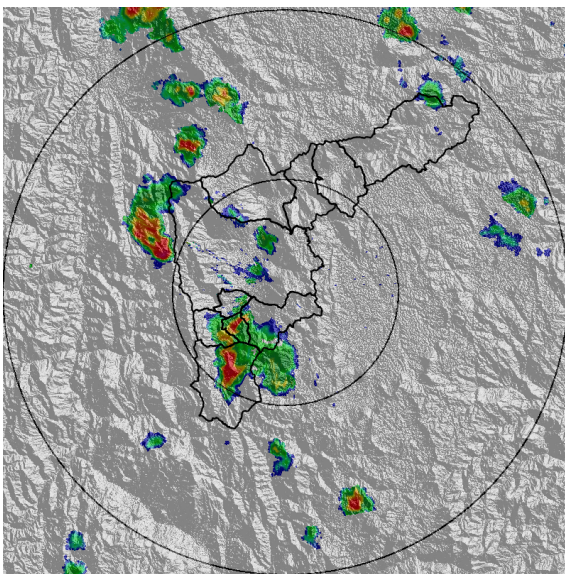

IMÁGENES DEL RADAR METEOROLÓGICO

FECHA: 2019-12-18

EVENTO N: 1844

(a) 2019-12-18 14:32

(b) 2019-12-18 15:13

(c) 2019-12-18 15:39

(d) 2019-12-18 15:55

Teléfono: (+57 4) 4341987 | Dirección Calle 50 71 - 147 Medellín - Colombia

Con el apoyo de:

Un proyecto de:

Alcaldía de Medellín

MAPA ACUMULADO RADAR

FECHA: 2019-12-18

EVENTO N: 1844

Los mayores acumulados de radar se registraron sobre la cuenca de la quebrada Altavista y La Iguaná con valores hasta 50 mm.

FECHA: 2019-12-18

EVENTO N: 1844

Se registraron en total 53 descargas eléctricas en todo el Valle de Aburrá, 49 en el municipio de Medellín. 3 en Itagüí y 1 en La Estrella.

(j) Mapa de descargas eléctricas durante el evento

RESUMEN DE REGISTROS DE NIVEL				
Estación	Ubicación	Pico de la hidrografa [m]	Fecha y Hora	Máximo nivel de riesgo alcanzado
326. Q. la guayabala - Nivel	Medellín - None	1.34	2019-12-18 17:04:00	Naranja