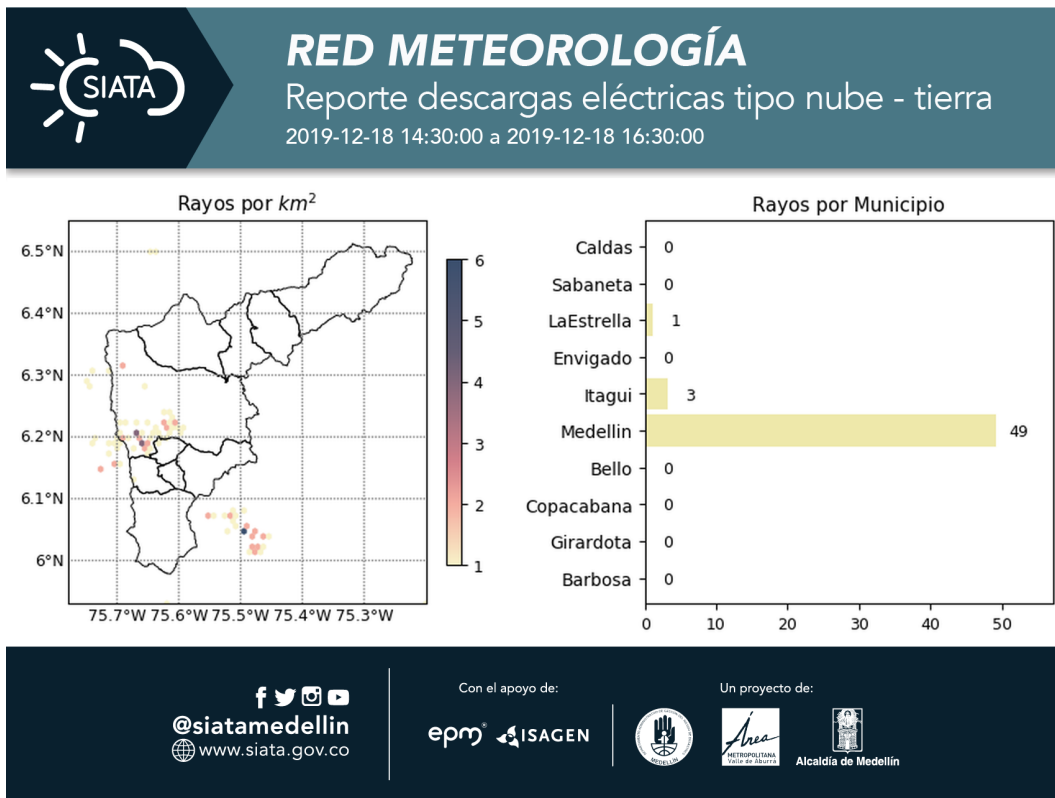

Con el apoyo de:

Un proyecto de:

Alcaldía de Medellín

MAPA ACUMULADO RADAR

FECHA: 2019-12-18

EVENTO N: 1844

Los mayores acumulados de radar se registraron sobre la cuenca de la quebrada Altavista y La Iguaná con valores hasta 50 mm.

(i) Mapa de acumulados de lluvia radar durante el evento

Teléfono: (+57 4) 4341987 | Dirección Calle 50 71 - 147 Medellín - Colombia

Con el apoyo de:

Un proyecto de:

Alcaldía de Medellín

MAPA DESCARGAS ELÉCTRICAS

FECHA: 2019-12-18

EVENTO N: 1844

Se registraron en total 53 descargas eléctricas en todo el Valle de Aburrá, 49 en el municipio de Medellín. 3 en Itagüí y 1 en La Estrella.

(j) Mapa de descargas eléctricas durante el evento

RESUMEN DE REGISTROS DE NIVEL				
Estación	Ubicación	Pico de la hidrografa [m]	Fecha y Hora	Máximo nivel de riesgo alcanzado
326. Q. la guayabala - Nivel	Medellín - None	1.34	2019-12-18 17:04:00	Naranja