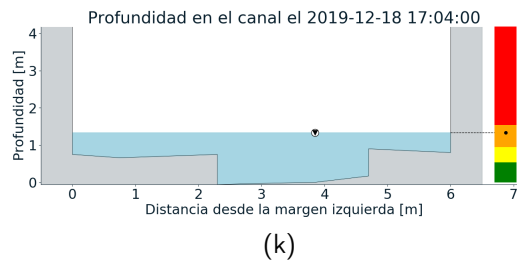

FECHA: 2019-12-18

EVENTO N: 1844

Se registraron en total 53 descargas eléctricas en todo el Valle de Aburrá, 49 en el municipio de Medellín. 3 en Itagüí y 1 en La Estrella.

(j) Mapa de descargas eléctricas durante el evento

RESUMEN DE REGISTROS DE NIVEL				
Estación	Ubicación	Pico de la hidrografa [m]	Fecha y Hora	Máximo nivel de riesgo alcanzado
326. Q. la guayabala - Nivel	Medellín - None	1.34	2019-12-18 17:04:00	Naranja