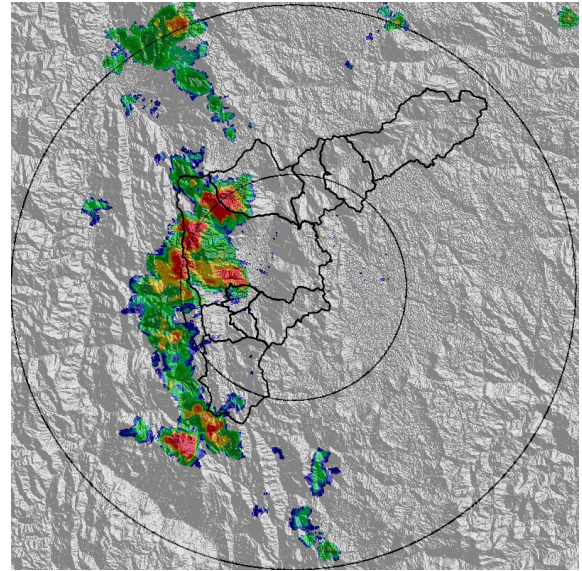

(f) 2019-12-18 16:36