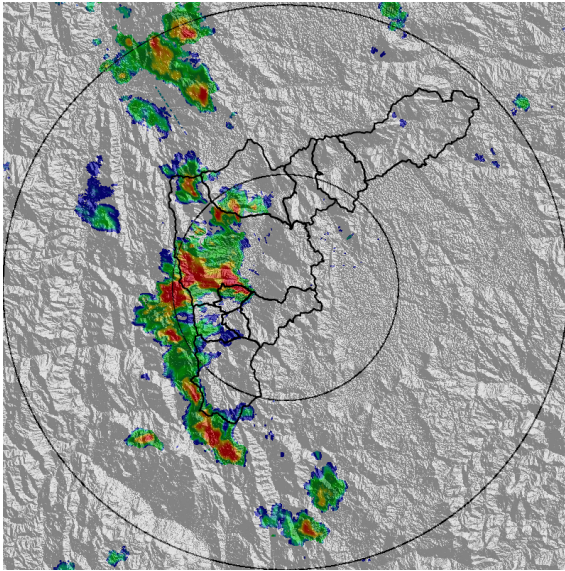

(e) 2019-12-18 16:21