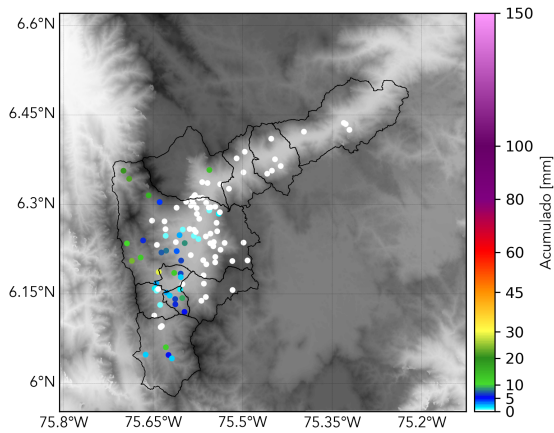

RESUMEN REDES DE MONITOREO

FECHA: 2019-12-18

EVENTO N: 1844

(l) Boletín Precipitación