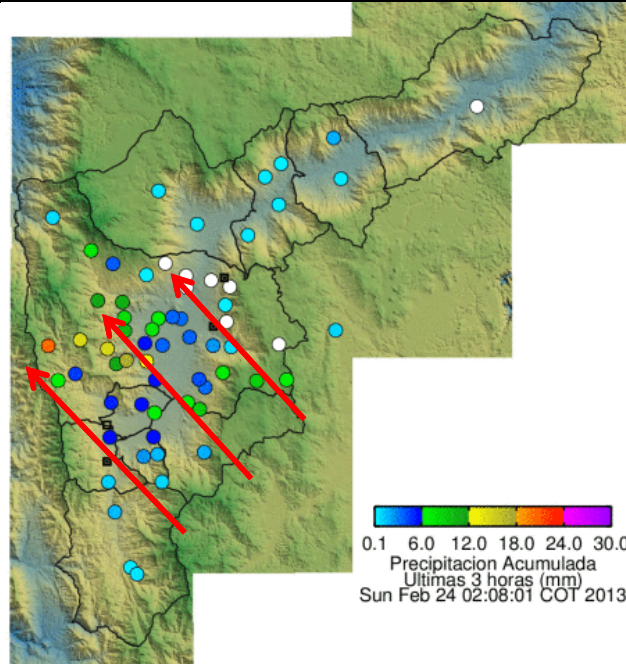

### Evolución del evento: Imágenes Reflectividad Filtrada

Hora:

00:00

Hora:

00:40

Hora:

01:35

Hora:

## Recorrido del evento en el Valle de Aburrá

Elaborado por: Esneider Zapata Atehortúa.  
Área Operacional  
Sistema de Alerta Temprana  
[www.siat.gov.co](http://www.siat.gov.co) / @siatamedellin  
Teléfono: 4341987 - 4341993