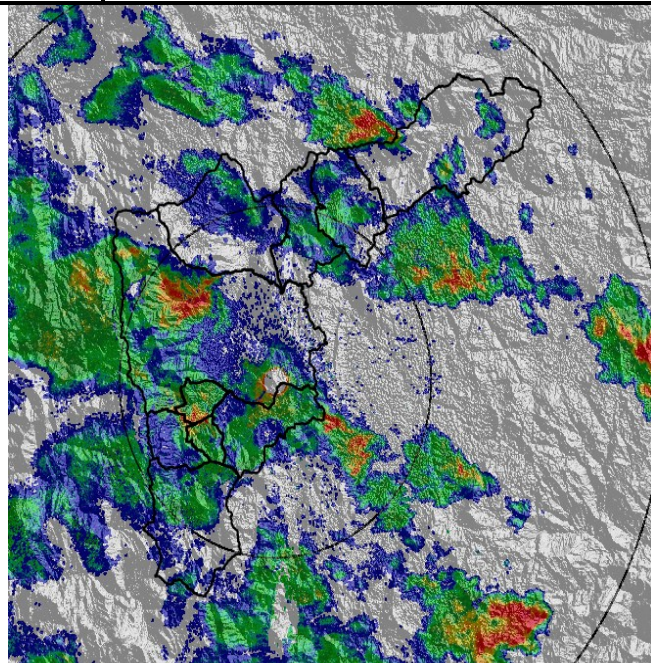

### Evolución del evento: Imágenes Reflectividad Filtrada

Hora:

00:00

Hora:

00:40

Hora:

01:35

Hora:

## Recorrido del evento en el Valle de Aburrá

Elaborado por: Esneider Zapata Atehortúa.  
Área Operacional  
Sistema de Alerta Temprana  
[www.siat.gov.co](http://www.siat.gov.co) / @siatamedellin  
Teléfono: 4341987 - 4341993