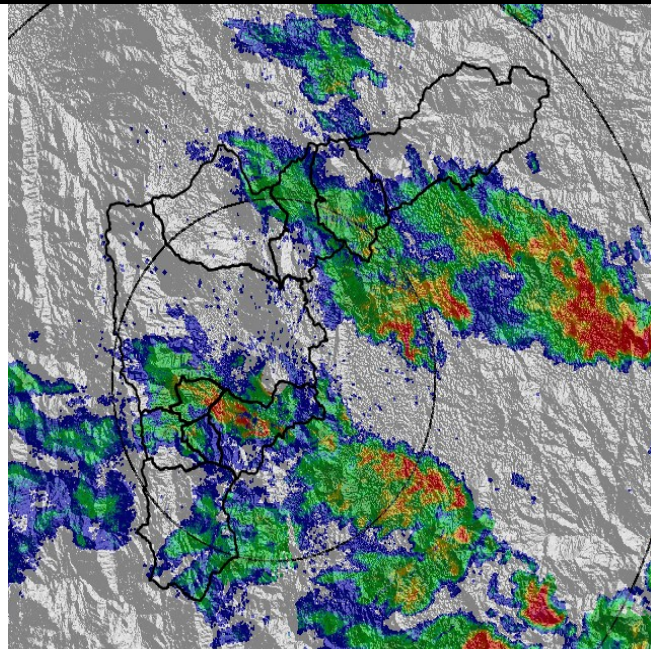

### Evolución del evento: Imágenes Reflectividad Filtrada

Hora:

00:00

Hora:

00:40

Hora:

01:35

Hora:

## Recorrido del evento en el Valle de Aburrá

Elaborado por: Esneider Zapata Atehortúa.  
Área Operacional  
Sistema de Alerta Temprana  
[www.siat.gov.co](http://www.siat.gov.co) / @siatamedellin  
Teléfono: 4341987 - 4341993