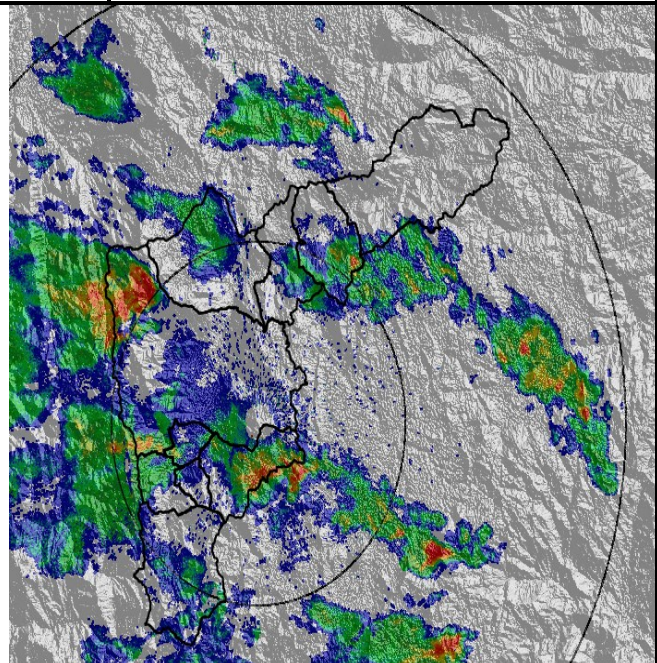

### Evolución del evento: Imágenes Reflectividad Filtrada

Hora:

00:00

Hora:

00:40

Hora:

01:35

Hora:

## Recorrido del evento en el Valle de Aburrá

Elaborado por: Esneider Zapata Atehortúa.  
Área Operacional  
Sistema de Alerta Temprana  
[www.siat.gov.co](http://www.siat.gov.co) / @siatamedellin  
Teléfono: 4341987 - 4341993