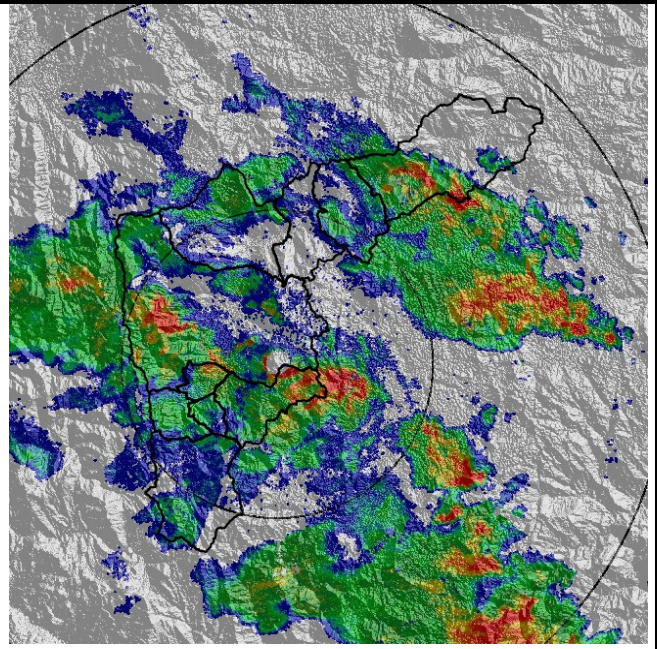

### Evolución del evento: Imágenes Reflectividad Filtrada

Hora:

00:00

Hora:

00:40

Hora:

01:35

Hora:

02:00

## Recorrido del evento en el Valle de Aburrá

Elaborado por: Esneider Zapata Atehortúa.  
Área Operacional  
Sistema de Alerta Temprana  
[www.siat.gov.co](http://www.siat.gov.co) / @siatamedellin  
Teléfono: 4341987 - 4341993