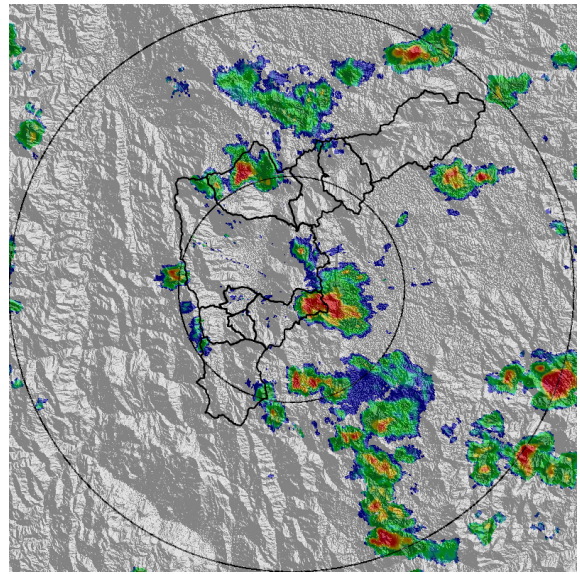

(b) 2019-11-16 15:03