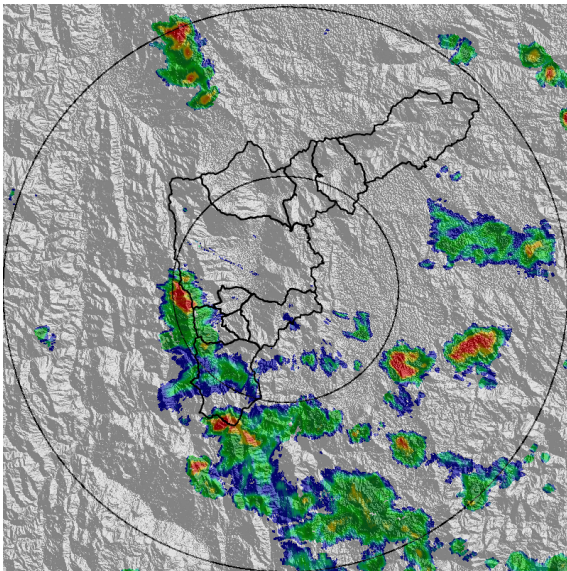

(g) 2019-11-16 17:07