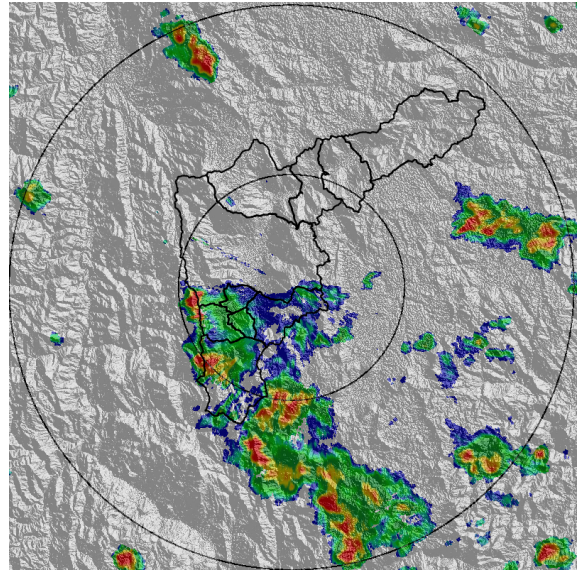

(f) 2019-11-16 16:41