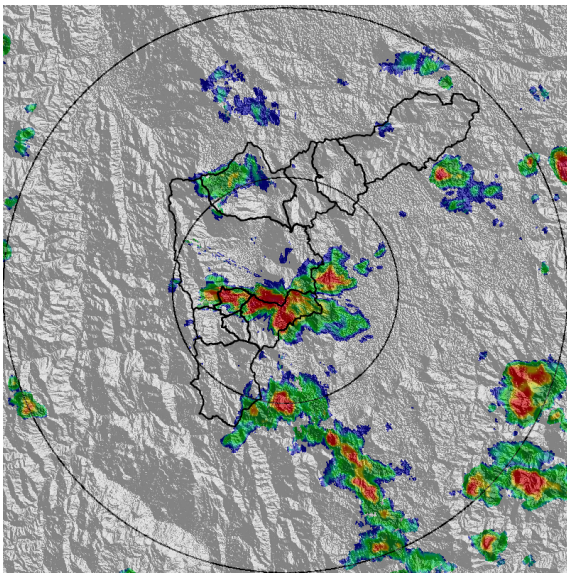

(c) 2019-11-16 15:29