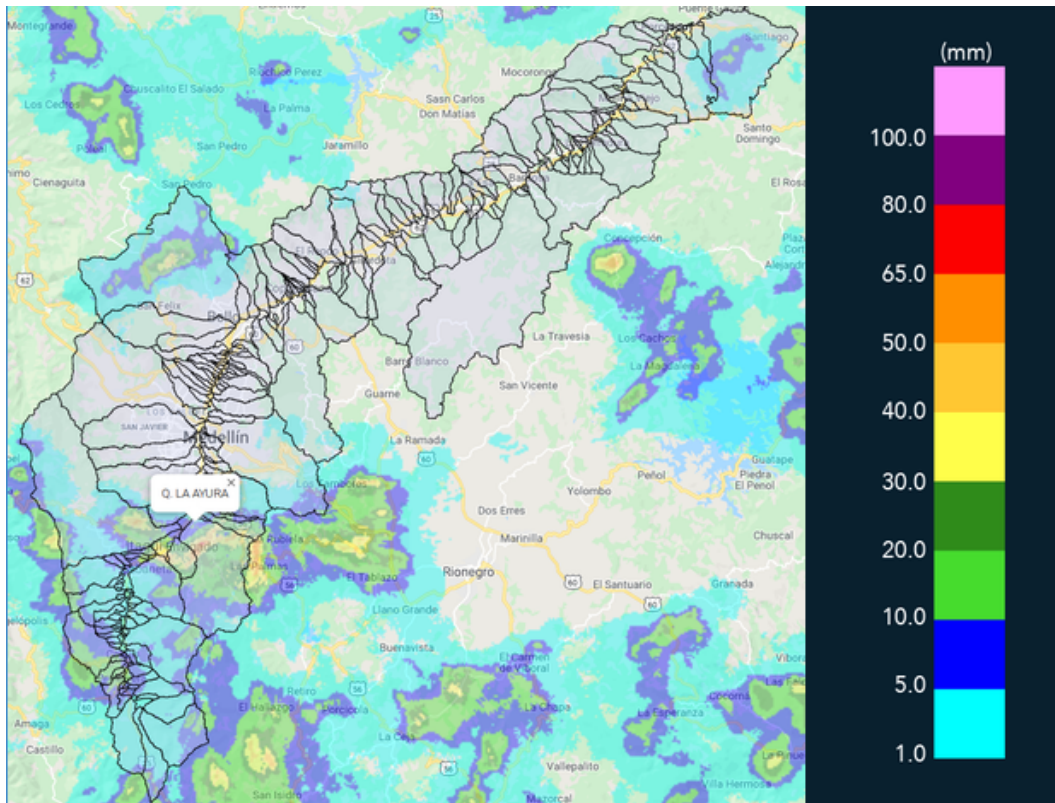

Con el apoyo de:

Un proyecto de:

Alcaldía de Medellín

MAPA ACUMULADO RADAR

FECHA: 2019-11-16

EVENTO N: 1818

El mayor acumulado de radar se registró en la cuenca Q. La Ayurá con valor máximo de hasta 50 mm.

(i) Mapa de acumulados de lluvia radar durante el evento

MAPA DESCARGAS ELÉCTRICAS

FECHA: 2019-11-16

EVENTO N: 1818

Se presentaron en total 231 descargas eléctricas del tipo nube-tierra en el valle, de las cuales 149 fueron en Envigado, 58 en Medellín, 14 en Itagüí, 6 en Sabaneta, 3 en Caldas y 1 en La Estrella.