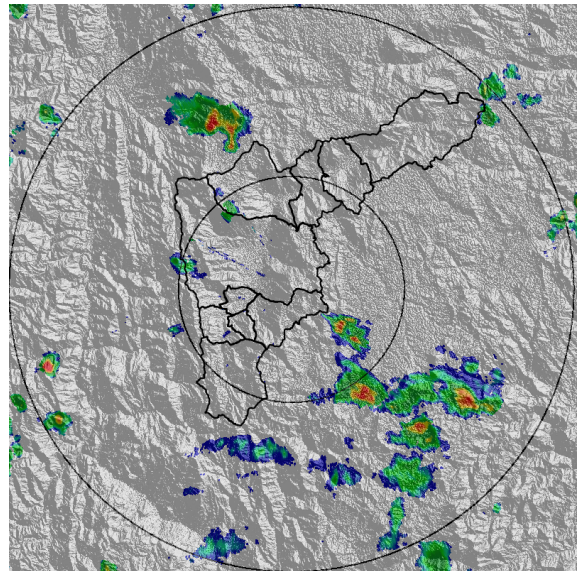

(h) 2019-11-16 17:59

Teléfono: (+57 4) 4341987 | Dirección Calle 50 71 - 147 Medellín - Colombia

Con el apoyo de:

Un proyecto de:

Alcaldía de Medellín