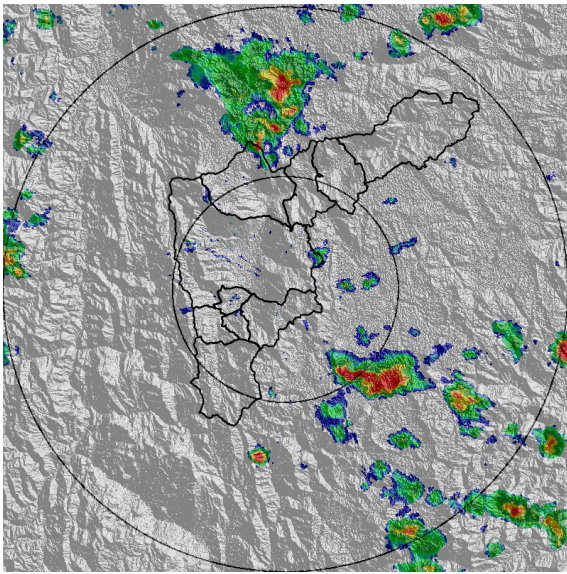

IMÁGENES DEL RADAR METEOROLÓGICO

FECHA: 2019-11-16

EVENTO N: 1818

(a) 2019-11-16 14:21