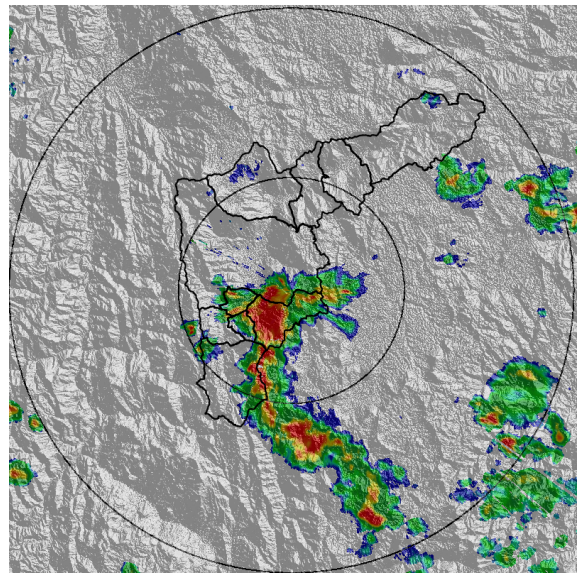

(d) 2019-11-16 15:55

Teléfono: (+57 4) 4341987 | Dirección Calle 50 71 - 147 Medellín - Colombia

Con el apoyo de:

Un proyecto de:

Alcaldía de Medellín