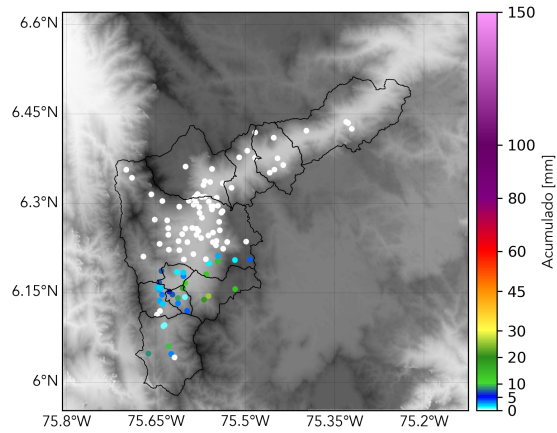

Con el apoyo de:

Un proyecto de:

Alcaldía de Medellín

MAPA ACUMULADO RADAR

FECHA: 2019-11-16

EVENTO N: 1818

El mayor acumulado de radar se registró en la cuenca Q. La Ayurá con valor máximo de hasta 50 mm.

(i) Mapa de acumulados de lluvia radar durante el evento

MAPA DESCARGAS ELÉCTRICAS

FECHA: 2019-11-16

EVENTO N: 1818

Se presentaron en total 231 descargas eléctricas del tipo nube-tierra en el valle, de las cuales 149 fueron en Envigado, 58 en Medellín, 14 en Itagüí, 6 en Sabaneta, 3 en Caldas y 1 en La Estrella.

(j) Mapa de descargas eléctricas durante el evento

RESUMEN REDES DE MONITOREO

FECHA: 2019-11-16	EVENTO N: 1818
-------------------	----------------

(k) Boletín Precipitación

Elaborado por: Camila Arroyave - Monica Acosta
Área Operacional
Sistema de Alerta Temprana
www.siatamedellin.gov.co / @siatamedellin
Teléfono: 4341987 - 4341993