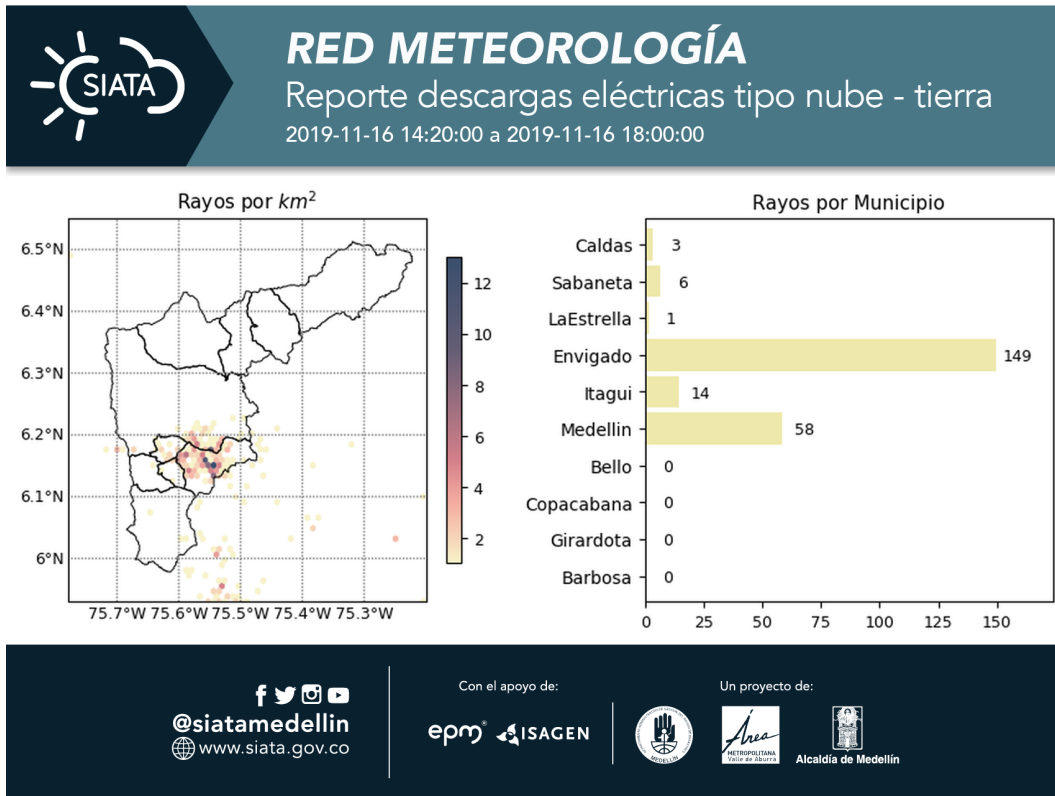

Con el apoyo de:

Un proyecto de:

Alcaldía de Medellín

MAPA ACUMULADO RADAR

FECHA: 2019-11-16

EVENTO N: 1818

El mayor acumulado de radar se registró en la cuenca Q. La Ayurá con valor máximo de hasta 50 mm.

(i) Mapa de acumulados de lluvia radar durante el evento

MAPA DESCARGAS ELÉCTRICAS

FECHA: 2019-11-16

EVENTO N: 1818

Se presentaron en total 231 descargas eléctricas del tipo nube-tierra en el valle, de las cuales 149 fueron en Envigado, 58 en Medellín, 14 en Itagüí, 6 en Sabaneta, 3 en Caldas y 1 en La Estrella.