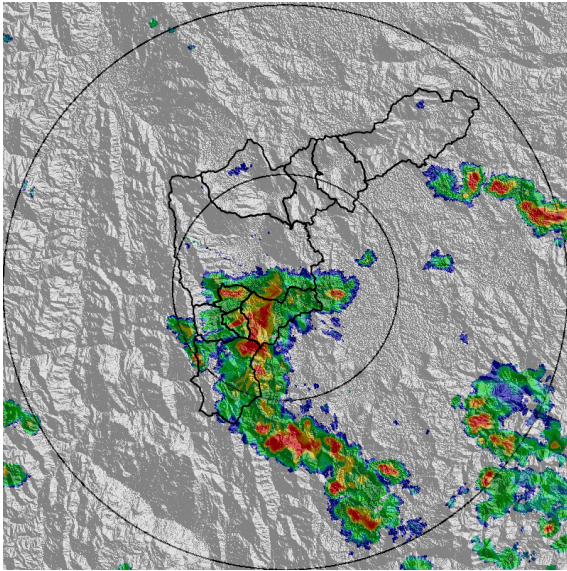

(e) 2019-11-16 16:05