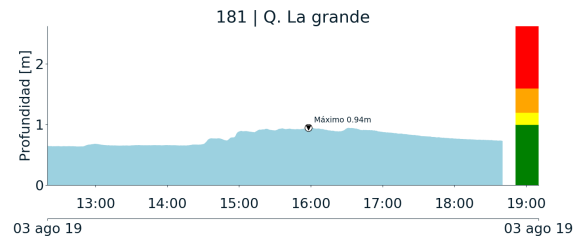

Con el apoyo de:

Un proyecto de:

Alcaldía de Medellín

MAPA ACUMULADO RADAR

FECHA: 2019-08-03

EVENTO N: 1738

Las cuencas que registraron los mayores acumulados según el mapa de precipitación de radar fueron Q. La Bermejala, Q. La Doctora, Q. La Grande y Q. La Miel con valores entre 50 y 80 mm.

(i) Mapa de acumulados de lluvia radar durante el evento

Teléfono: (+57 4) 4341987 | Dirección Calle 50 71 - 147 Medellín - Colombia

Con el apoyo de:

Un proyecto de:

Alcaldía de Medellín

MAPA DESCARGAS ELÉCTRICAS

FECHA: 2019-08-03

EVENTO N: 1738

Se generaron 150 descargas eléctricas tipo nube-tierra, de las cuales 72 fueron en el municipio de Caldas y 43 en Envigado.

(j) Mapa de descargas eléctricas durante el evento

RESUMEN DE REGISTROS DE NIVEL				
Estación	Ubicación	Pico de la hidrografa [m]	Fecha y Hora	Máximo nivel de riesgo alcanzado
93. Puente 33	Medellín - 10 La Candelaria	1.34	2019-08-03 16:08:00	Naranja
181. Q. La grande	La Estrella	0.94	2019-08-03 15:08:00	Verde