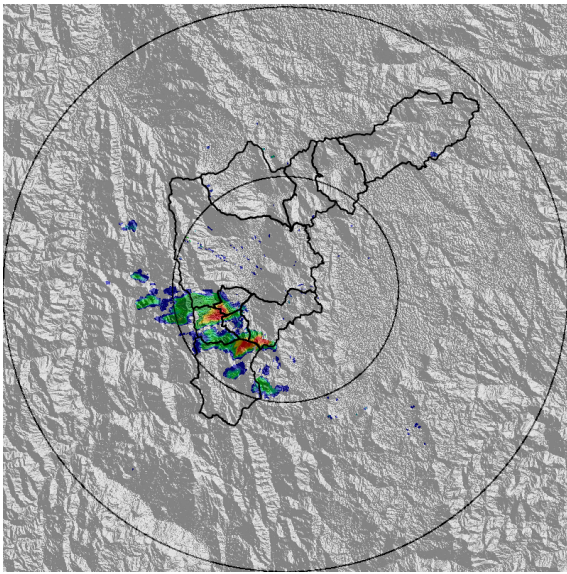

IMÁGENES DEL RADAR METEOROLÓGICO

FECHA: 2019-08-03

EVENTO N: 1738

(a) 2019-08-03 12:41

(b) 2019-08-03 12:56

(c) 2019-08-03 13:48

(d) 2019-08-03 14:35

Teléfono: (+57 4) 4341987 | Dirección Calle 50 71 - 147 Medellín - Colombia

Con el apoyo de:

Un proyecto de:

Alcaldía de Medellín

MAPA ACUMULADO RADAR

FECHA: 2019-08-03

EVENTO N: 1738

Las cuencas que registraron los mayores acumulados según el mapa de precipitación de radar fueron Q. La Bermejala, Q. La Doctora, Q. La Grande y Q. La Miel con valores entre 50 y 80 mm.

FECHA: 2019-08-03

EVENTO N: 1738

Se generaron 150 descargas eléctricas tipo nube-tierra, de las cuales 72 fueron en el municipio de Caldas y 43 en Envigado.

(j) Mapa de descargas eléctricas durante el evento

RESUMEN DE REGISTROS DE NIVEL				
Estación	Ubicación	Pico de la hidrografa [m]	Fecha y Hora	Máximo nivel de riesgo alcanzado
93. Puente 33	Medellín - 10 La Candelaria	1.34	2019-08-03 16:08:00	Naranja
181. Q. La grande	La Estrella	0.94	2019-08-03 15:08:00	Verde