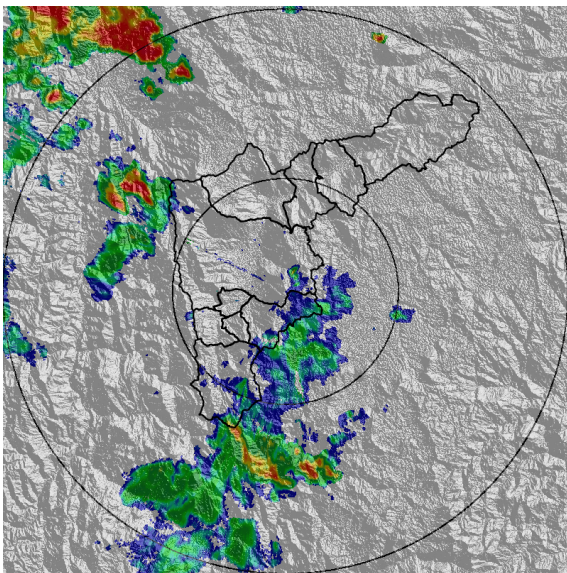

(g) 2019-08-03 17:52