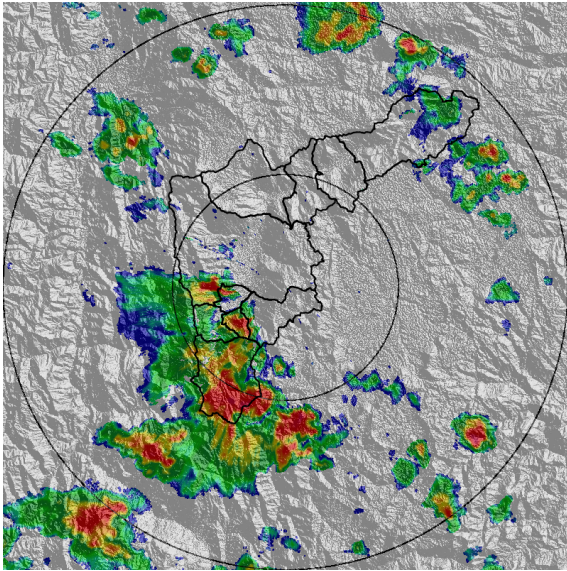

(e) 2019-08-03 16:03