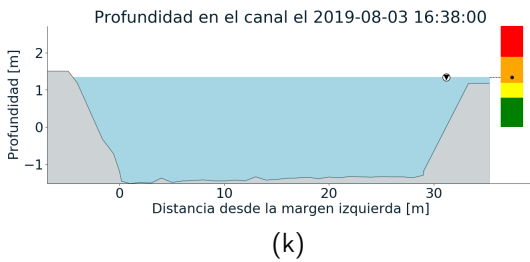

FECHA: 2019-08-03

EVENTO N: 1738

Se generaron 150 descargas eléctricas tipo nube-tierra, de las cuales 72 fueron en el municipio de Caldas y 43 en Envigado.

(j) Mapa de descargas eléctricas durante el evento

RESUMEN DE REGISTROS DE NIVEL				
Estación	Ubicación	Pico de la hidrografa [m]	Fecha y Hora	Máximo nivel de riesgo alcanzado
93. Puente 33	Medellín - 10 La Candelaria	1.34	2019-08-03 16:08:00	Naranja
181. Q. La grande	La Estrella	0.94	2019-08-03 15:08:00	Verde