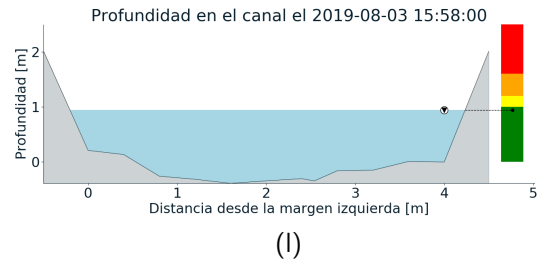

FECHA: 2019-08-03

EVENTO N: 1738

Se generaron 150 descargas eléctricas tipo nube-tierra, de las cuales 72 fueron en el municipio de Caldas y 43 en Envigado.

(j) Mapa de descargas eléctricas durante el evento

RESUMEN DE REGISTROS DE NIVEL				
Estación	Ubicación	Pico de la hidrografa [m]	Fecha y Hora	Máximo nivel de riesgo alcanzado
93. Puente 33	Medellín - 10 La Candelaria	1.34	2019-08-03 16:08:00	Naranja
181. Q. La grande	La Estrella	0.94	2019-08-03 15:08:00	Verde