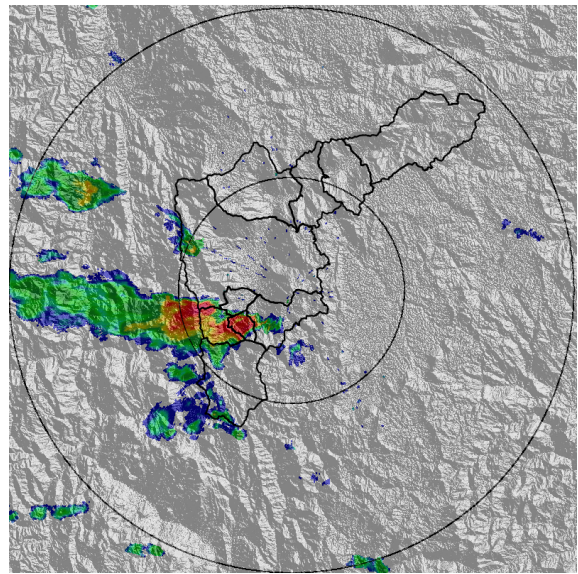

IMÁGENES DEL RADAR METEOROLÓGICO

FECHA: 2019-08-03

EVENTO N: 1738

(a) 2019-08-03 12:41

(b) 2019-08-03 12:56

(c) 2019-08-03 13:48

(d) 2019-08-03 14:35

Teléfono: (+57 4) 4341987 | Dirección Calle 50 71 - 147 Medellín - Colombia

Con el apoyo de:

Un proyecto de:

Alcaldía de Medellín

MAPA ACUMULADO RADAR

FECHA: 2019-08-03

EVENTO N: 1738

Las cuencas que registraron los mayores acumulados según el mapa de precipitación de radar fueron Q. La Bermejala, Q. La Doctora, Q. La Grande y Q. La Miel con valores entre 50 y 80 mm.

FECHA: 2019-08-03

EVENTO N: 1738

Se generaron 150 descargas eléctricas tipo nube-tierra, de las cuales 72 fueron en el municipio de Caldas y 43 en Envigado.

(j) Mapa de descargas eléctricas durante el evento

RESUMEN DE REGISTROS DE NIVEL				
Estación	Ubicación	Pico de la hidrografa [m]	Fecha y Hora	Máximo nivel de riesgo alcanzado
93. Puente 33	Medellín - 10 La Candelaria	1.34	2019-08-03 16:08:00	Naranja
181. Q. La grande	La Estrella	0.94	2019-08-03 15:08:00	Verde