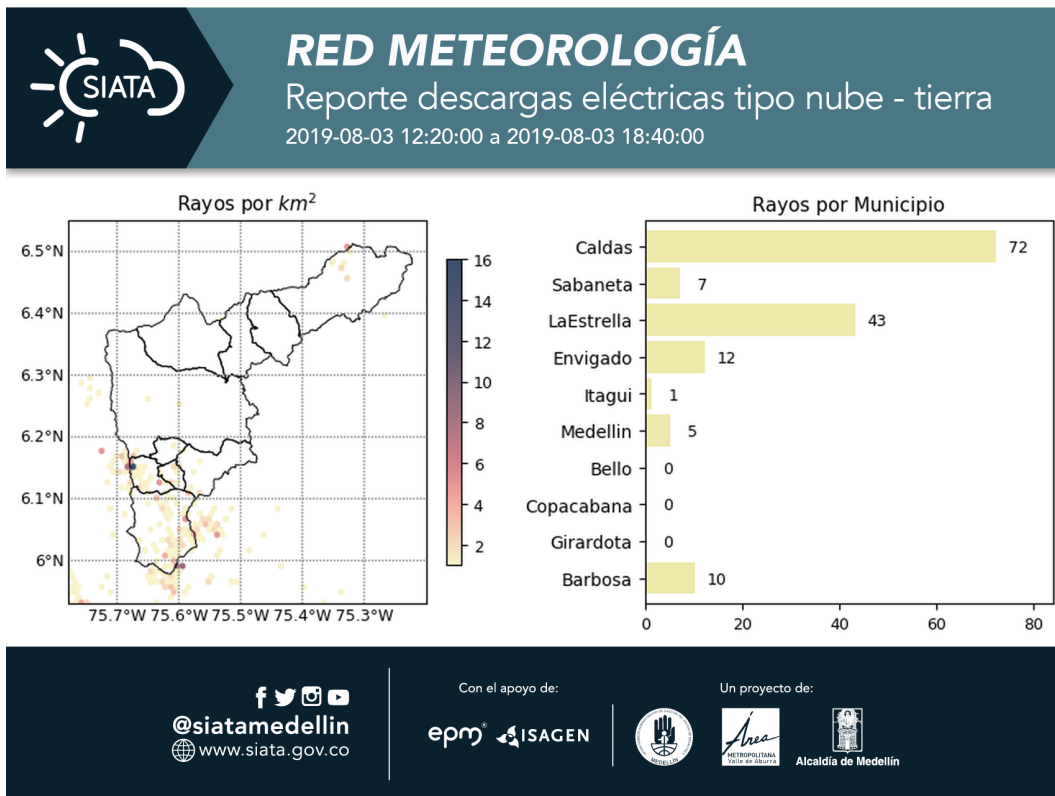

Con el apoyo de:

Un proyecto de:

Alcaldía de Medellín

MAPA ACUMULADO RADAR

FECHA: 2019-08-03

EVENTO N: 1738

Las cuencas que registraron los mayores acumulados según el mapa de precipitación de radar fueron Q. La Bermejala, Q. La Doctora, Q. La Grande y Q. La Miel con valores entre 50 y 80 mm.

(i) Mapa de acumulados de lluvia radar durante el evento

Teléfono: (+57 4) 4341987 | Dirección Calle 50 71 - 147 Medellín - Colombia

Con el apoyo de:

Un proyecto de:

Alcaldía de Medellín

MAPA DESCARGAS ELÉCTRICAS

FECHA: 2019-08-03

EVENTO N: 1738

Se generaron 150 descargas eléctricas tipo nube-tierra, de las cuales 72 fueron en el municipio de Caldas y 43 en Envigado.

(j) Mapa de descargas eléctricas durante el evento

RESUMEN DE REGISTROS DE NIVEL				
Estación	Ubicación	Pico de la hidrografa [m]	Fecha y Hora	Máximo nivel de riesgo alcanzado
93. Puente 33	Medellín - 10 La Candelaria	1.34	2019-08-03 16:08:00	Naranja
181. Q. La grande	La Estrella	0.94	2019-08-03 15:08:00	Verde