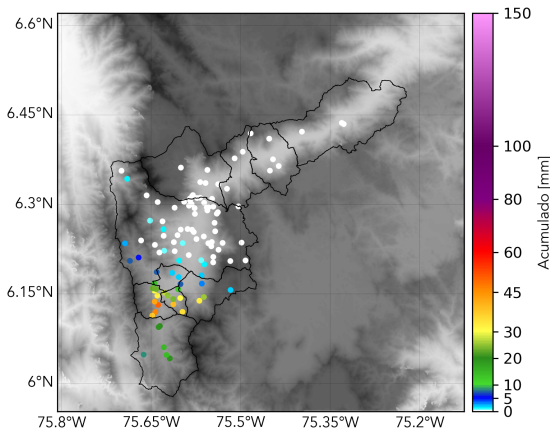

RESUMEN REDES DE MONITOREO

FECHA: 2019-08-03

EVENTO N: 1738

(m) Boletín Precipitación