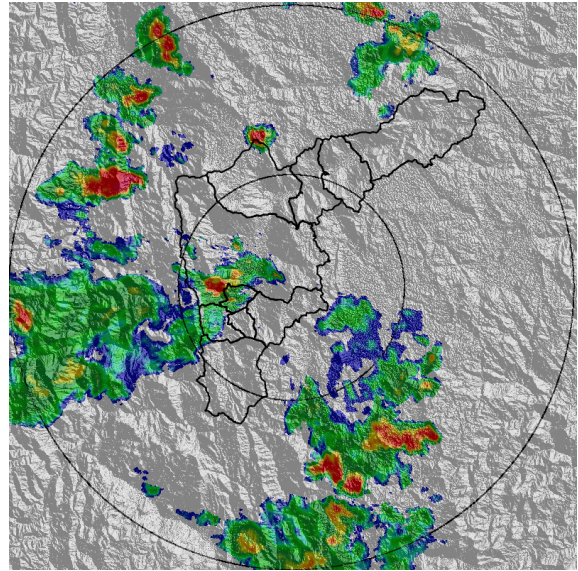

(f) 2019-08-03 17:11