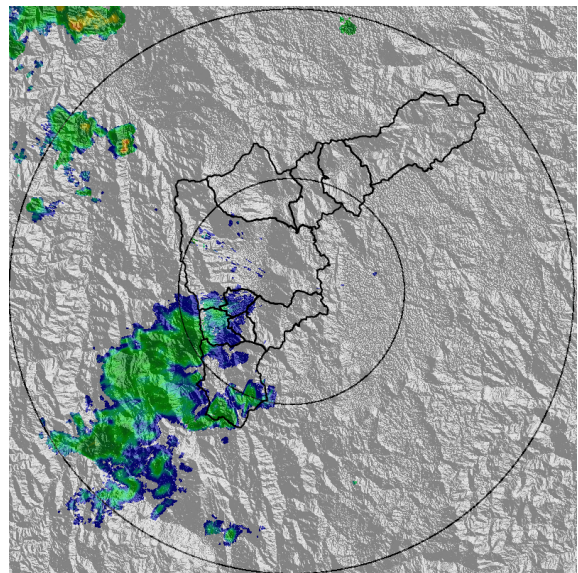

(h) 2019-08-03 18:29

Teléfono: (+57 4) 4341987 | Dirección Calle 50 71 - 147 Medellín - Colombia

Con el apoyo de:

Un proyecto de:

Alcaldía de Medellín