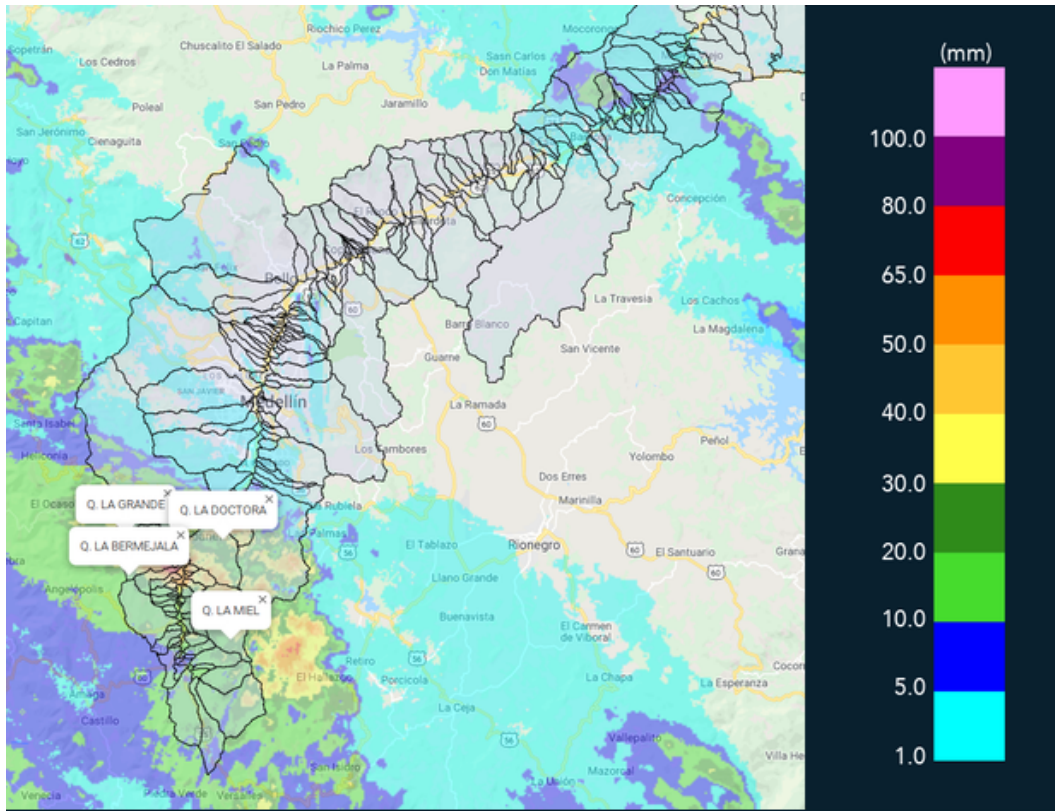

Con el apoyo de:

Un proyecto de:

Alcaldía de Medellín

MAPA ACUMULADO RADAR

FECHA: 2019-08-03

EVENTO N: 1738

Las cuencas que registraron los mayores acumulados según el mapa de precipitación de radar fueron Q. La Bermejala, Q. La Doctora, Q. La Grande y Q. La Miel con valores entre 50 y 80 mm.

(i) Mapa de acumulados de lluvia radar durante el evento

Teléfono: (+57 4) 4341987 | Dirección Calle 50 71 - 147 Medellín - Colombia

Con el apoyo de:

Un proyecto de:

Alcaldía de Medellín

MAPA DESCARGAS ELÉCTRICAS

FECHA: 2019-08-03

EVENTO N: 1738

Se generaron 150 descargas eléctricas tipo nube-tierra, de las cuales 72 fueron en el municipio de Caldas y 43 en Envigado.

(j) Mapa de descargas eléctricas durante el evento

RESUMEN DE REGISTROS DE NIVEL				
Estación	Ubicación	Pico de la hidrografa [m]	Fecha y Hora	Máximo nivel de riesgo alcanzado
93. Puente 33	Medellín - 10 La Candelaria	1.34	2019-08-03 16:08:00	Naranja
181. Q. La grande	La Estrella	0.94	2019-08-03 15:08:00	Verde