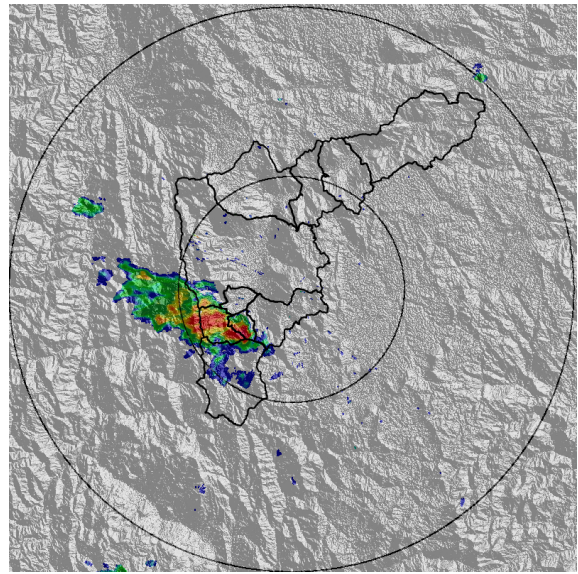

IMÁGENES DEL RADAR METEOROLÓGICO

FECHA: 2019-08-03

EVENTO N: 1738

(a) 2019-08-03 12:41

(b) 2019-08-03 12:56

(c) 2019-08-03 13:48

(d) 2019-08-03 14:35

Teléfono: (+57 4) 4341987 | Dirección Calle 50 71 - 147 Medellín - Colombia

Con el apoyo de:

Un proyecto de:

Alcaldía de Medellín

MAPA ACUMULADO RADAR

FECHA: 2019-08-03

EVENTO N: 1738

Las cuencas que registraron los mayores acumulados según el mapa de precipitación de radar fueron Q. La Bermejala, Q. La Doctora, Q. La Grande y Q. La Miel con valores entre 50 y 80 mm.

FECHA: 2019-08-03

EVENTO N: 1738

Se generaron 150 descargas eléctricas tipo nube-tierra, de las cuales 72 fueron en el municipio de Caldas y 43 en Envigado.

(j) Mapa de descargas eléctricas durante el evento

RESUMEN DE REGISTROS DE NIVEL				
Estación	Ubicación	Pico de la hidrografa [m]	Fecha y Hora	Máximo nivel de riesgo alcanzado
93. Puente 33	Medellín - 10 La Candelaria	1.34	2019-08-03 16:08:00	Naranja
181. Q. La grande	La Estrella	0.94	2019-08-03 15:08:00	Verde