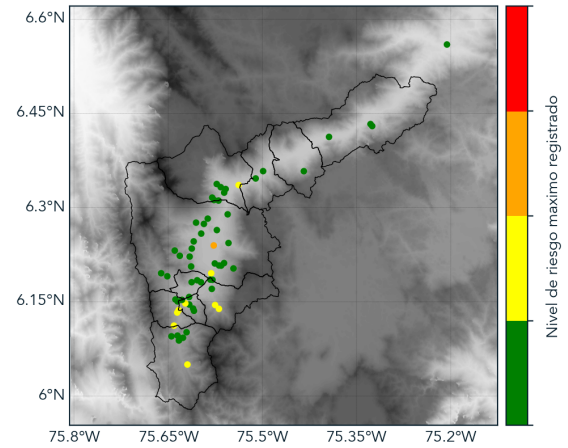

Con el apoyo de:

Un proyecto de:

Alcaldía de Medellín

MAPA ACUMULADO RADAR

FECHA: 2019-08-03

EVENTO N: 1738

Las cuencas que registraron los mayores acumulados según el mapa de precipitación de radar fueron Q. La Bermejala, Q. La Doctora, Q. La Grande y Q. La Miel con valores entre 50 y 80 mm.

RESUMEN DE REGISTROS DE NIVEL				
Estación	Ubicación	Pico de la hidrografa [m]	Fecha y Hora	Máximo nivel de riesgo alcanzado
93. Puente 33	Medellín - 10 La Candelaria	1.34	2019-08-03 16:08:00	Naranja
181. Q. La grande	La Estrella	0.94	2019-08-03 15:08:00	Verde

Teléfono: (+57 4) 4341987 | Dirección Calle 50 71 - 147 Medellín - Colombia

Con el apoyo de:

Un proyecto de:

Alcaldía de Medellín

RESUMEN REDES DE MONITOREO

FECHA: 2019-08-03

EVENTO N: 1738

(m) Boletín Precipitación

(n) Boletín Nivel

Elaborado por: Isabel Correa - Juan Diego Mantilla
Área Operacional
Sistema de Alerta Temprana
www.siatamedellin.gov.co / @siatamedellin
Teléfono: 4341987 - 4341993

Teléfono: (+57 4) 4341987 | Dirección Calle 50 71 - 147 Medellín - Colombia