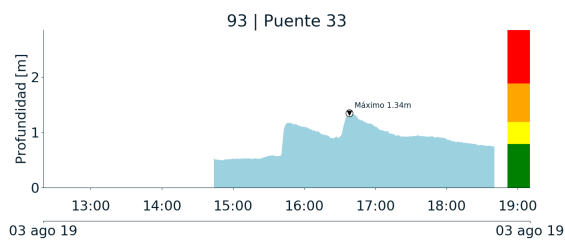

Con el apoyo de:

Un proyecto de:

Alcaldía de Medellín

MAPA ACUMULADO RADAR

FECHA: 2019-08-03

EVENTO N: 1738

Las cuencas que registraron los mayores acumulados según el mapa de precipitación de radar fueron Q. La Bermejala, Q. La Doctora, Q. La Grande y Q. La Miel con valores entre 50 y 80 mm.

(i) Mapa de acumulados de lluvia radar durante el evento

Teléfono: (+57 4) 4341987 | Dirección Calle 50 71 - 147 Medellín - Colombia

Con el apoyo de:

Un proyecto de:

Alcaldía de Medellín

MAPA DESCARGAS ELÉCTRICAS

FECHA: 2019-08-03

EVENTO N: 1738

Se generaron 150 descargas eléctricas tipo nube-tierra, de las cuales 72 fueron en el municipio de Caldas y 43 en Envigado.

(j) Mapa de descargas eléctricas durante el evento

RESUMEN DE REGISTROS DE NIVEL				
Estación	Ubicación	Pico de la hidrografa [m]	Fecha y Hora	Máximo nivel de riesgo alcanzado
93. Puente 33	Medellín - 10 La Candelaria	1.34	2019-08-03 16:08:00	Naranja
181. Q. La grande	La Estrella	0.94	2019-08-03 15:08:00	Verde