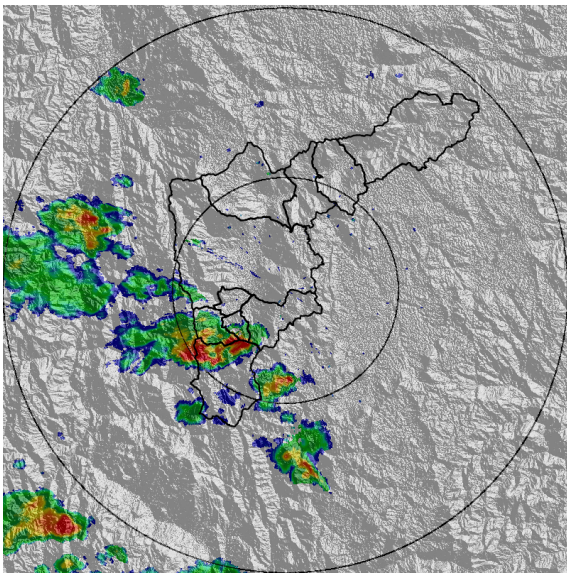

IMÁGENES DEL RADAR METEOROLÓGICO

FECHA: 2019-08-03

EVENTO N: 1738

(a) 2019-08-03 12:41

(b) 2019-08-03 12:56

(c) 2019-08-03 13:48

(d) 2019-08-03 14:35

Teléfono: (+57 4) 4341987 | Dirección Calle 50 71 - 147 Medellín - Colombia

Con el apoyo de:

Un proyecto de:

Alcaldía de Medellín

MAPA ACUMULADO RADAR

FECHA: 2019-08-03

EVENTO N: 1738

Las cuencas que registraron los mayores acumulados según el mapa de precipitación de radar fueron Q. La Bermejala, Q. La Doctora, Q. La Grande y Q. La Miel con valores entre 50 y 80 mm.

FECHA: 2019-08-03

EVENTO N: 1738

Se generaron 150 descargas eléctricas tipo nube-tierra, de las cuales 72 fueron en el municipio de Caldas y 43 en Envigado.

(j) Mapa de descargas eléctricas durante el evento

RESUMEN DE REGISTROS DE NIVEL				
Estación	Ubicación	Pico de la hidrografa [m]	Fecha y Hora	Máximo nivel de riesgo alcanzado
93. Puente 33	Medellín - 10 La Candelaria	1.34	2019-08-03 16:08:00	Naranja
181. Q. La grande	La Estrella	0.94	2019-08-03 15:08:00	Verde