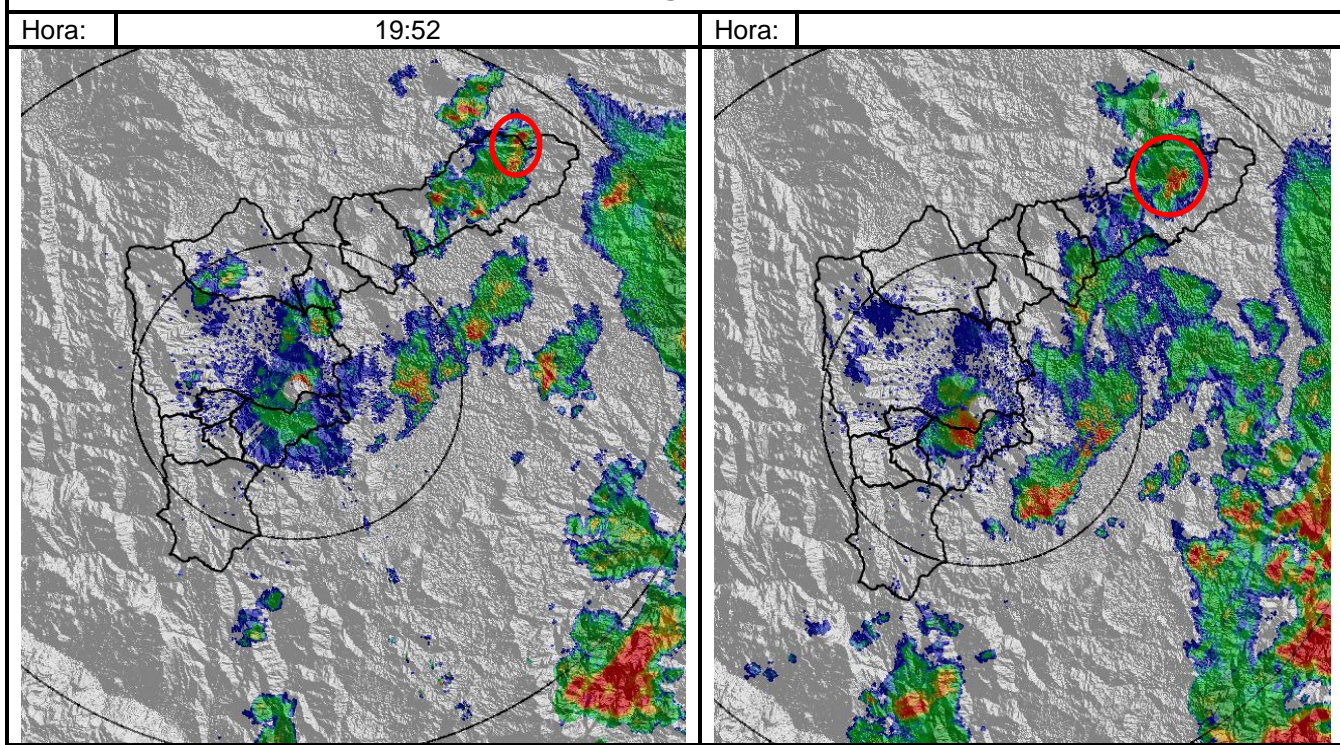

### Evolución del evento: Imágenes Reflectividad Filtrada

### Recorrido del evento en el Valle de Aburrá

Elaborado por: Esneider Zapata Atehortúa.

Área Operacional

Sistema de Alerta Temprana

[www.siat.gov.co](http://www.siat.gov.co) / @siatamedellin

Teléfono: 4341987 - 4341993

Contrato de Ciencia y Tecnología No. CD 239 de 2012 ejecutado por la Universidad Eafit para el Área Metropolitana del Valle de Aburrá y la Alcaldía de Medellín, con el apoyo de EPM e ISAGEN.