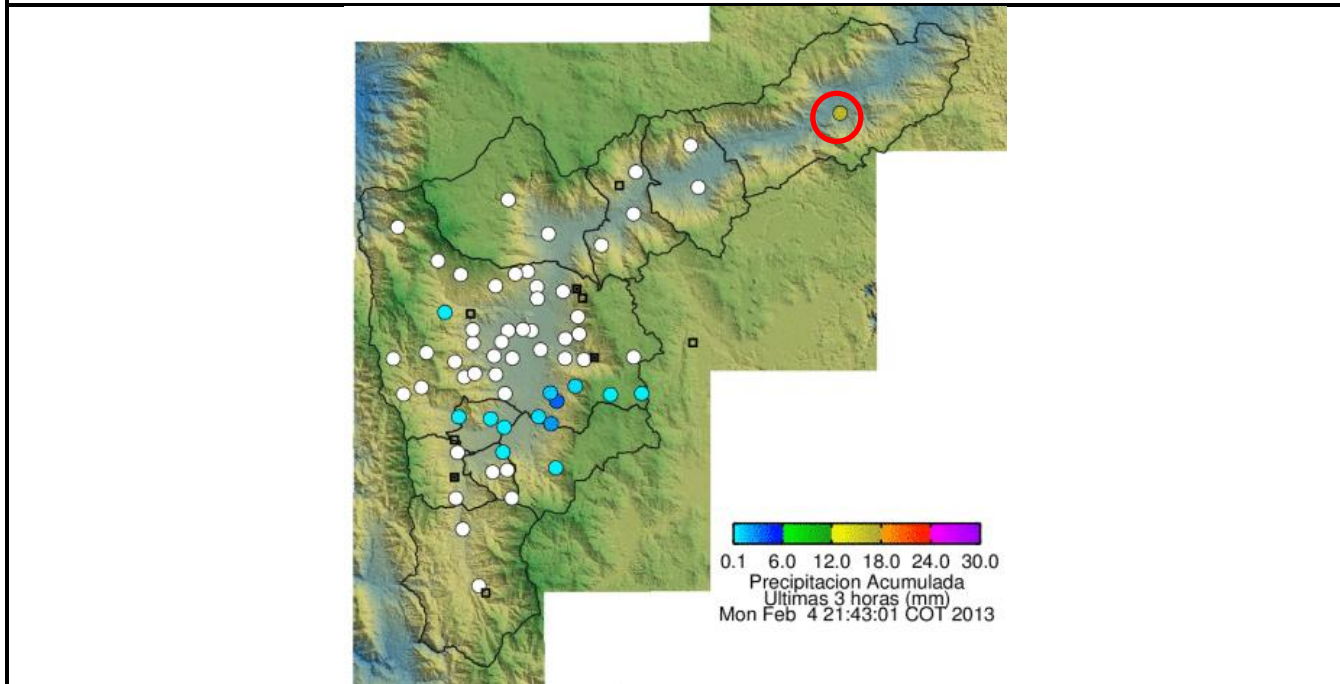

### Evolución del evento: Imágenes Reflectividad Filtrada

### Recorrido del evento en el Valle de Aburrá

Elaborado por: Esneider Zapata Atehortúa.

Área Operacional

Sistema de Alerta Temprana

[www.siat.gov.co](http://www.siat.gov.co) / @siatamedellin

Teléfono: 4341987 - 4341993

Contrato de Ciencia y Tecnología No. CD 239 de 2012 ejecutado por la Universidad Eafit para el Área Metropolitana del Valle de Aburrá y la Alcaldía de Medellín, con el apoyo de EPM e ISAGEN.