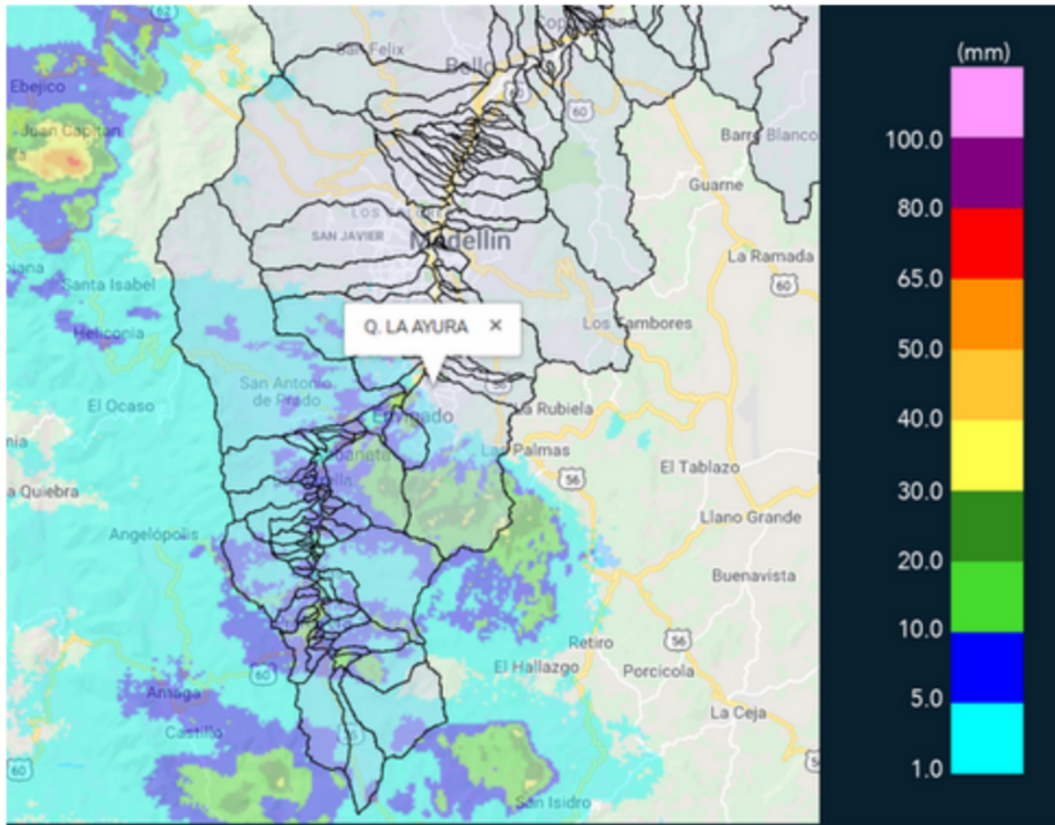

IMÁGENES DEL RADAR METEOROLÓGICO

FECHA: 2018-11-12

EVENTO N: 1557

(a) 2018-11-12 12:06

(b) 2018-11-12 12:53

(c) 2018-11-12 13:39

(d) 2018-11-12 15:03

Teléfono: (+57 4) 4341987 | Dirección Calle 50 71 - 147 Medellín - Colombia

Con el apoyo de:

Un proyecto de:

Alcaldía de Medellín

MAPA ACUMULADO RADAR

FECHA: 2018-11-12

EVENTO N: 1557

En la Q. Ayurá se registraron los mayores acumulados, con algunas zonas de la parte alta que alcanzaron los 40mm.

(e) Mapa de acumulados de lluvia radar durante el evento

Teléfono: (+57 4) 4341987 | Dirección Calle 50 71 - 147 Medellín - Colombia

Con el apoyo de:

Un proyecto de:

Alcaldía de Medellín

MAPA DESCARGAS ELÉCTRICAS

FECHA: 2018-11-12

EVENTO N: 1557

Se registraron 31 descargas eléctricas tipo nube-tierra durante el evento, la mayoría de estas en Caldas a lo largo del occidente del municipio.

(f) Mapa de descargas eléctricas durante el evento