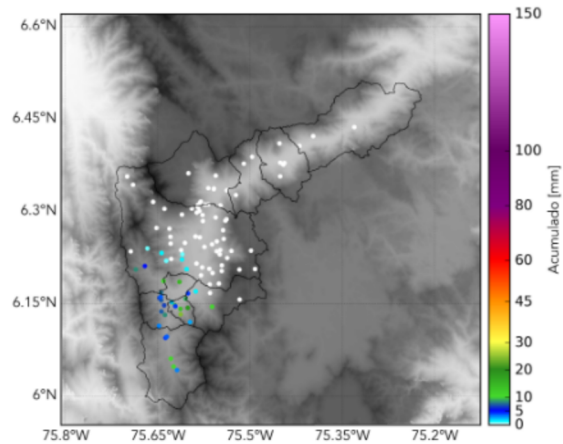

Con el apoyo de:

Un proyecto de:

Alcaldía de Medellín

MAPA ACUMULADO RADAR

FECHA: 2018-11-12

EVENTO N: 1557

En la Q. Ayurá se registraron los mayores acumulados, con algunas zonas de la parte alta que alcanzaron los 40mm.

(e) Mapa de acumulados de lluvia radar durante el evento

Teléfono: (+57 4) 4341987 | Dirección Calle 50 71 - 147 Medellín - Colombia

Con el apoyo de:

Un proyecto de:

Alcaldía de Medellín

MAPA DESCARGAS ELÉCTRICAS

FECHA: 2018-11-12

EVENTO N: 1557

Se registraron 31 descargas eléctricas tipo nube-tierra durante el evento, la mayoría de estas en Caldas a lo largo del occidente del municipio.

(f) Mapa de descargas eléctricas durante el evento

RESUMEN REDES DE MONITOREO

FECHA: 2018-11-12

EVENTO N: 1557

(g) Boletín Precipitación

Elaborado por: Mayra Alejandra Larios - Laura Arce  
Área Operacional  
Sistema de Alerta Temprana  
[www.siat.gov.co](http://www.siat.gov.co) / @siatamedellin  
Teléfono: 4341987 - 4341993