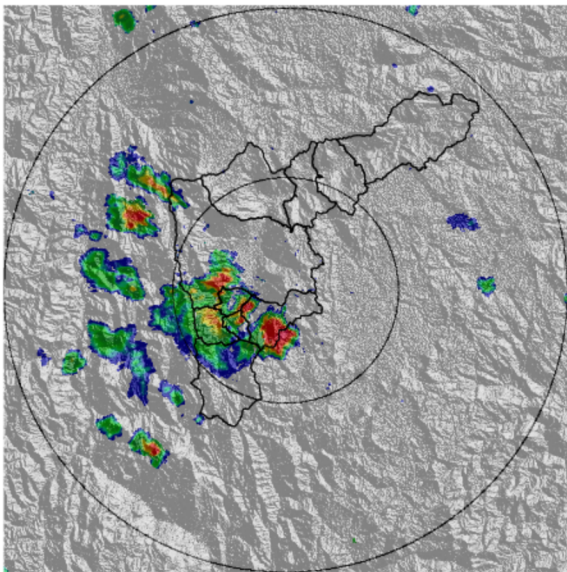

IMÁGENES DEL RADAR METEOROLÓGICO

FECHA: 2018-11-12

EVENTO N: 1557

(a) 2018-11-12 12:06

(b) 2018-11-12 12:53

(c) 2018-11-12 13:39

(d) 2018-11-12 15:03

Teléfono: (+57 4) 4341987 | Dirección Calle 50 71 - 147 Medellín - Colombia

Con el apoyo de:

Un proyecto de:

Alcaldía de Medellín

MAPA ACUMULADO RADAR

FECHA: 2018-11-12

EVENTO N: 1557

En la Q. Ayurá se registraron los mayores acumulados, con algunas zonas de la parte alta que alcanzaron los 40mm.

FECHA: 2018-11-12

EVENTO N: 1557

Se registraron 31 descargas eléctricas tipo nube-tierra durante el evento, la mayoría de estas en Caldas a lo largo del occidente del municipio.

(f) Mapa de descargas eléctricas durante el evento