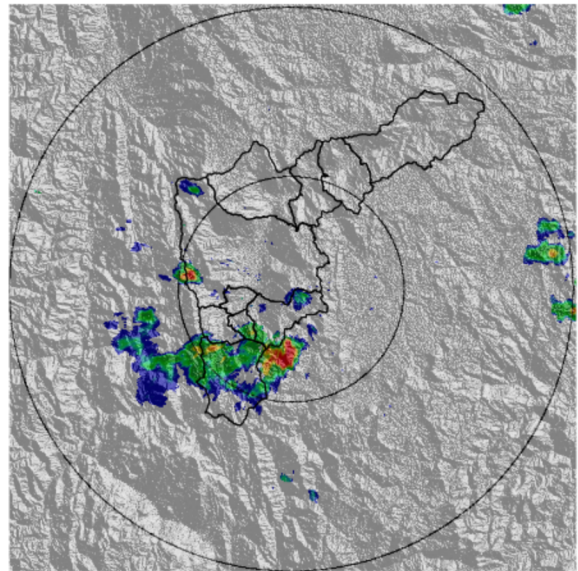

IMÁGENES DEL RADAR METEOROLÓGICO

FECHA: 2018-11-12

EVENTO N: 1557

(a) 2018-11-12 12:06

(b) 2018-11-12 12:53

(c) 2018-11-12 13:39

(d) 2018-11-12 15:03

Teléfono: (+57 4) 4341987 | Dirección Calle 50 71 - 147 Medellín - Colombia

Con el apoyo de:

Un proyecto de:

Alcaldía de Medellín

MAPA ACUMULADO RADAR

FECHA: 2018-11-12

EVENTO N: 1557

En la Q. Ayurá se registraron los mayores acumulados, con algunas zonas de la parte alta que alcanzaron los 40mm.

FECHA: 2018-11-12

EVENTO N: 1557

Se registraron 31 descargas eléctricas tipo nube-tierra durante el evento, la mayoría de estas en Caldas a lo largo del occidente del municipio.

(f) Mapa de descargas eléctricas durante el evento