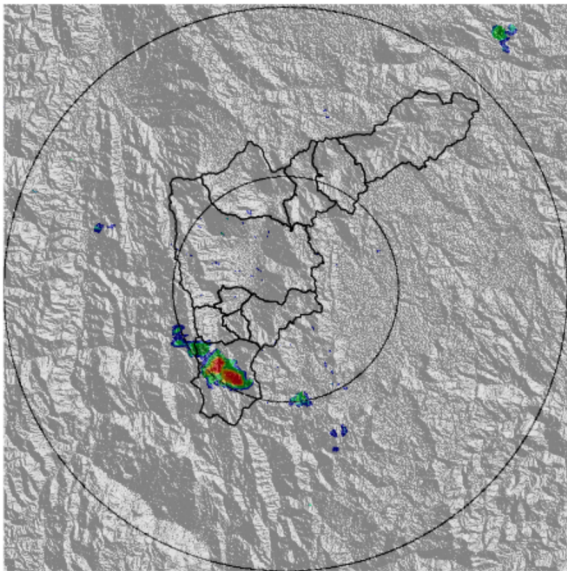

IMÁGENES DEL RADAR METEOROLÓGICO

FECHA: 2018-11-12

EVENTO N: 1557

(a) 2018-11-12 12:06

(b) 2018-11-12 12:53

(c) 2018-11-12 13:39

(d) 2018-11-12 15:03

Teléfono: (+57 4) 4341987 | Dirección Calle 50 71 - 147 Medellín - Colombia

Con el apoyo de:

Un proyecto de:

Alcaldía de Medellín

MAPA ACUMULADO RADAR

FECHA: 2018-11-12

EVENTO N: 1557

En la Q. Ayurá se registraron los mayores acumulados, con algunas zonas de la parte alta que alcanzaron los 40mm.

(e) Mapa de acumulados de lluvia radar durante el evento

Teléfono: (+57 4) 4341987 | Dirección Calle 50 71 - 147 Medellín - Colombia

Con el apoyo de:

Un proyecto de:

Alcaldía de Medellín

MAPA DESCARGAS ELÉCTRICAS

FECHA: 2018-11-12

EVENTO N: 1557

Se registraron 31 descargas eléctricas tipo nube-tierra durante el evento, la mayoría de estas en Caldas a lo largo del occidente del municipio.

(f) Mapa de descargas eléctricas durante el evento