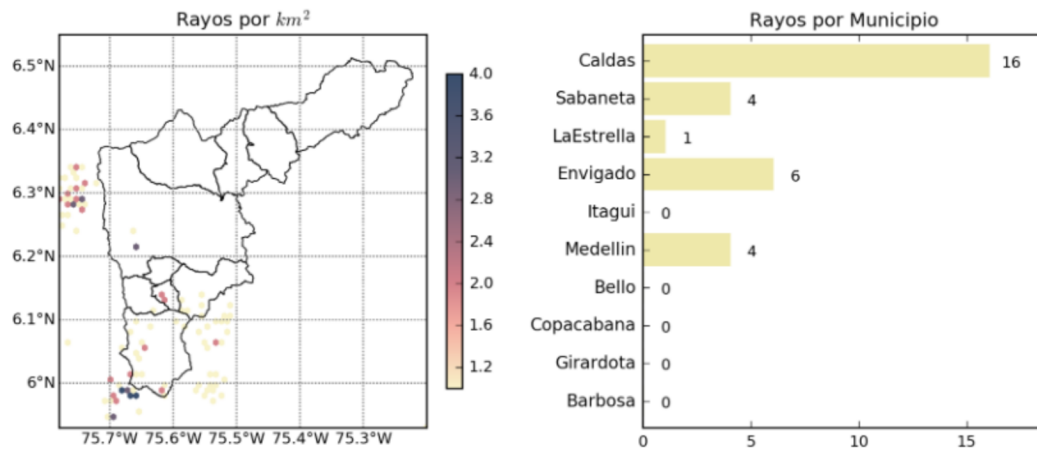

Con el apoyo de:

Un proyecto de:

Alcaldía de Medellín

MAPA ACUMULADO RADAR

FECHA: 2018-11-12

EVENTO N: 1557

En la Q. Ayurá se registraron los mayores acumulados, con algunas zonas de la parte alta que alcanzaron los 40mm.

(e) Mapa de acumulados de lluvia radar durante el evento

Teléfono: (+57 4) 4341987 | Dirección Calle 50 71 - 147 Medellín - Colombia

Con el apoyo de:

Un proyecto de:

Alcaldía de Medellín

MAPA DESCARGAS ELÉCTRICAS

FECHA: 2018-11-12

EVENTO N: 1557

Se registraron 31 descargas eléctricas tipo nube-tierra durante el evento, la mayoría de estas en Caldas a lo largo del occidente del municipio.

(f) Mapa de descargas eléctricas durante el evento