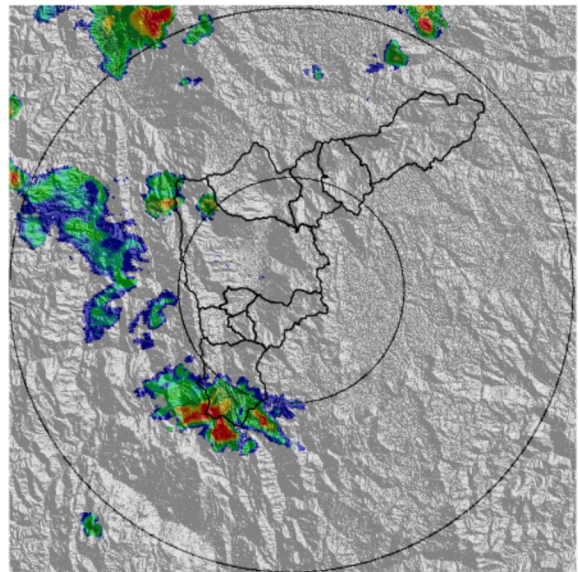

IMÁGENES DEL RADAR METEOROLÓGICO

FECHA: 2018-11-12

EVENTO N: 1557

(a) 2018-11-12 12:06

(b) 2018-11-12 12:53

(c) 2018-11-12 13:39

(d) 2018-11-12 15:03

Teléfono: (+57 4) 4341987 | Dirección Calle 50 71 - 147 Medellín - Colombia

Con el apoyo de:

Un proyecto de:

Alcaldía de Medellín

MAPA ACUMULADO RADAR

FECHA: 2018-11-12

EVENTO N: 1557

En la Q. Ayurá se registraron los mayores acumulados, con algunas zonas de la parte alta que alcanzaron los 40mm.

FECHA: 2018-11-12

EVENTO N: 1557

Se registraron 31 descargas eléctricas tipo nube-tierra durante el evento, la mayoría de estas en Caldas a lo largo del occidente del municipio.

(f) Mapa de descargas eléctricas durante el evento