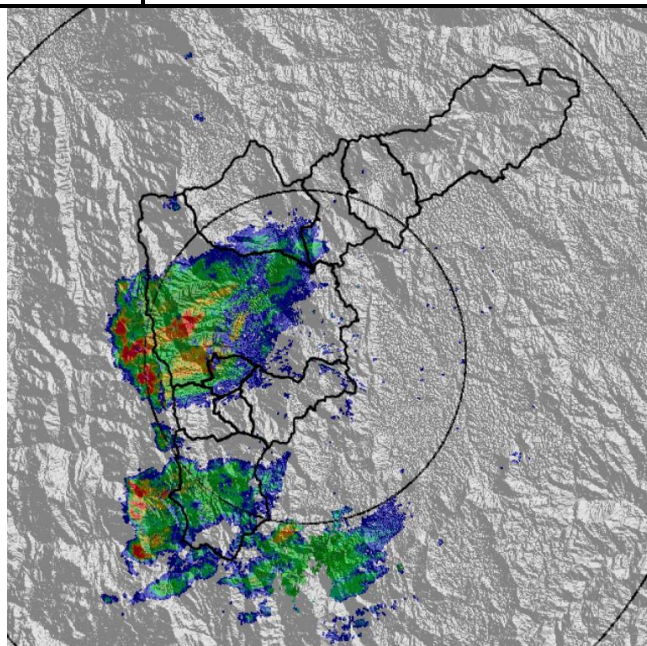

Evolución del evento: Imágenes Reflectividad Filtrada

Hora: 17:30

Hora: 18:00

Hora: 18:30

Hora: 19:30

Elaborado por: Julián Sepúlveda
Área Operacional
Sistema de Alerta Temprana
www.siat.gov.co / @siatamedellin
Teléfono: 4341987 - 4341993

Contrato de Ciencia y Tecnología No. CD 239 de 2012 ejecutado por la Universidad Eafit para el Área Metropolitana del Valle de Aburrá y la Alcaldía de Medellín, con el apoyo de EPM e ISAGEN.