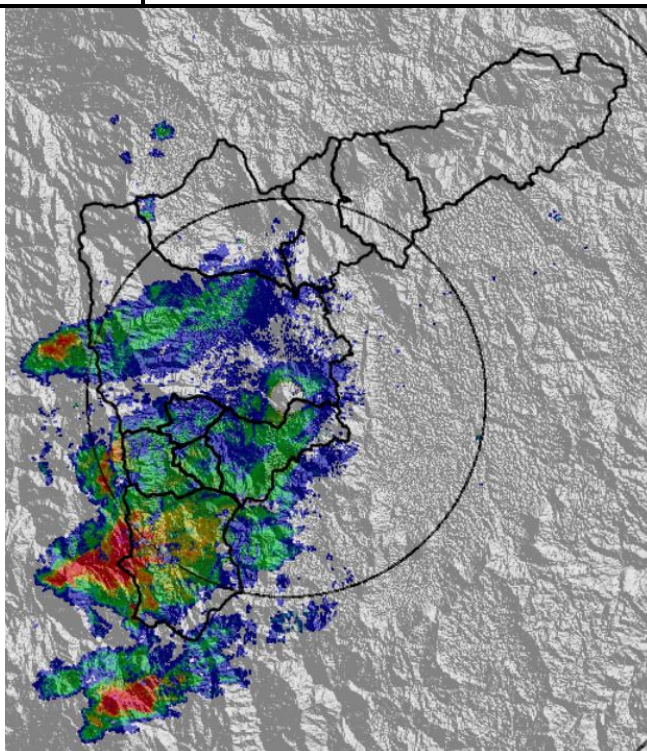

Evolución del evento: Imágenes Reflectividad Filtrada

Hora: 17:30

Hora: 18:00

Hora: 18:30

Hora: 19:30

Elaborado por: Julián Sepúlveda
Área Operacional
Sistema de Alerta Temprana
www.siat.gov.co / @siatamedellin
Teléfono: 4341987 - 4341993

Contrato de Ciencia y Tecnología No. CD 239 de 2012 ejecutado por la Universidad Eafit para el Área Metropolitana del Valle de Aburrá y la Alcaldía de Medellín, con el apoyo de EPM e ISAGEN.