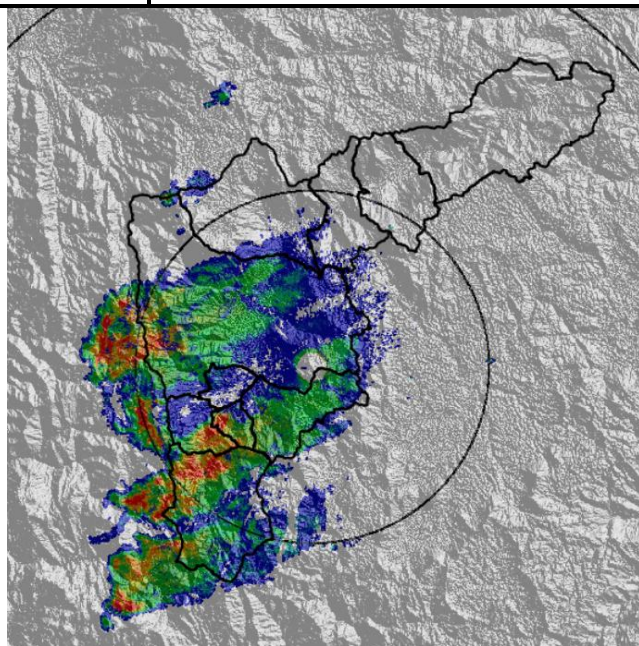

Evolución del evento: Imágenes Reflectividad Filtrada

Hora: 17:30

Hora: 18:00

Hora: 18:30

Hora: 19:30

Elaborado por: Julián Sepúlveda
Área Operacional
Sistema de Alerta Temprana
www.siat.gov.co / @siatamedellin
Teléfono: 4341987 - 4341993

Contrato de Ciencia y Tecnología No. CD 239 de 2012 ejecutado por la Universidad Eafit para el Área Metropolitana del Valle de Aburrá y la Alcaldía de Medellín, con el apoyo de EPM e ISAGEN.