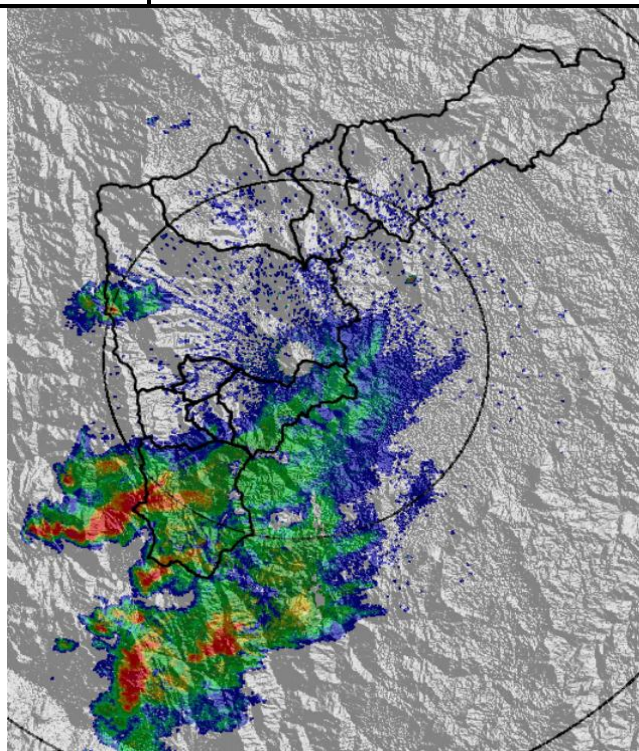

Evolución del evento: Imágenes Reflectividad Filtrada

Hora: 17:30

Hora: 18:00

Hora: 18:30

Hora: 19:30

Elaborado por: Julián Sepúlveda
Área Operacional
Sistema de Alerta Temprana
www.siat.gov.co / @siatamedellin
Teléfono: 4341987 - 4341993

Contrato de Ciencia y Tecnología No. CD 239 de 2012 ejecutado por la Universidad Eafit para el Área Metropolitana del Valle de Aburrá y la Alcaldía de Medellín, con el apoyo de EPM e ISAGEN.