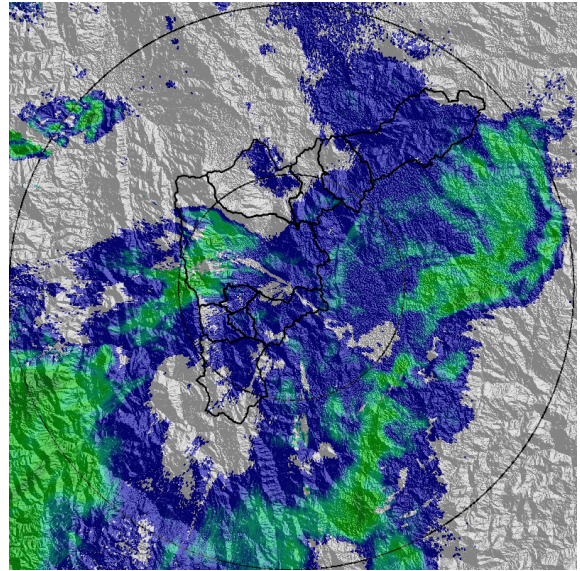

(j) 2018-09-16 06:33