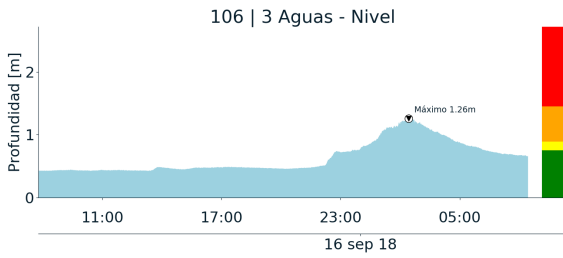

(u)

(v)

Teléfono: (+57 4) 4341987 | Dirección Calle 50 71 - 147 Medellín - Colombia

Con el apoyo de:

Un proyecto de:

Alcaldía de Medellín