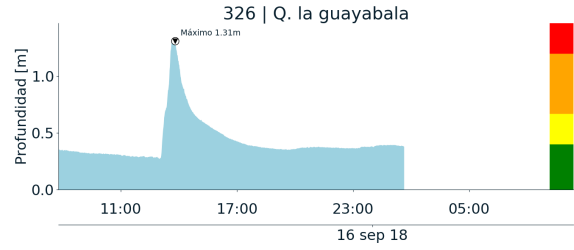

(s)

(t)

Teléfono: (+57 4) 4341987 | Dirección Calle 50 71 - 147 Medellín - Colombia

Con el apoyo de:

Un proyecto de:

Alcaldía de Medellín