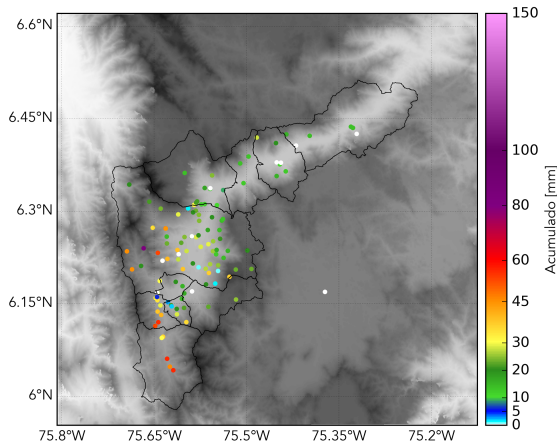

RESUMEN REDES DE MONITOREO

FECHA: 2018-09-15

EVENTO N: 1496

(w) Boletin Precipitacion

(x) Boletin Nivel

Elaborado por: María Fernanda Bustos - Andres Monsalve
 Área Operacional
 Sistema de Alerta Temprana
www.siatamedellin.gov.co / @siatamedellin
 Teléfono: 4341987 - 4341993