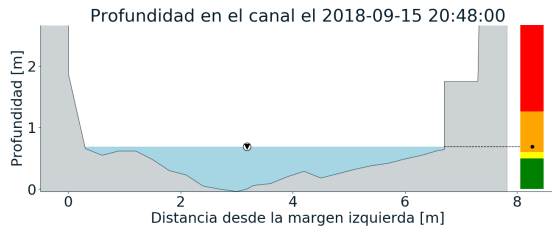

(s)

Teléfono: (+57 4) 4341987 | Dirección Calle 50 71 - 147 Medellín - Colombia

Con el apoyo de:

Un proyecto de:

Alcaldía de Medellín