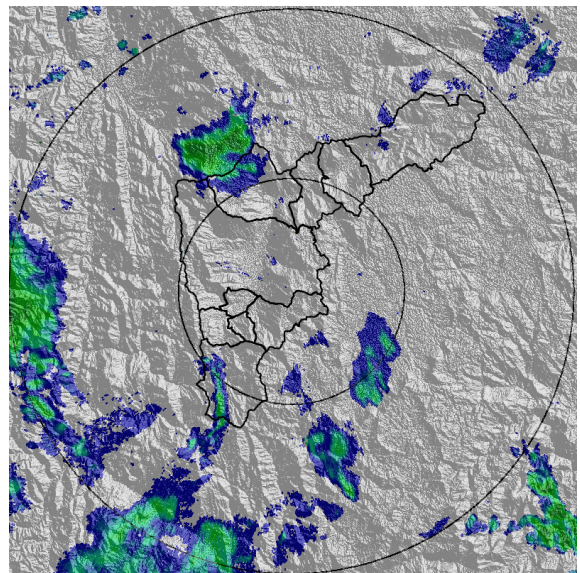

(l) 2018-09-16 07:57

Teléfono: (+57 4) 4341987 | Dirección Calle 50 71 - 147 Medellín - Colombia

Con el apoyo de:

Un proyecto de:

Alcaldía de Medellín