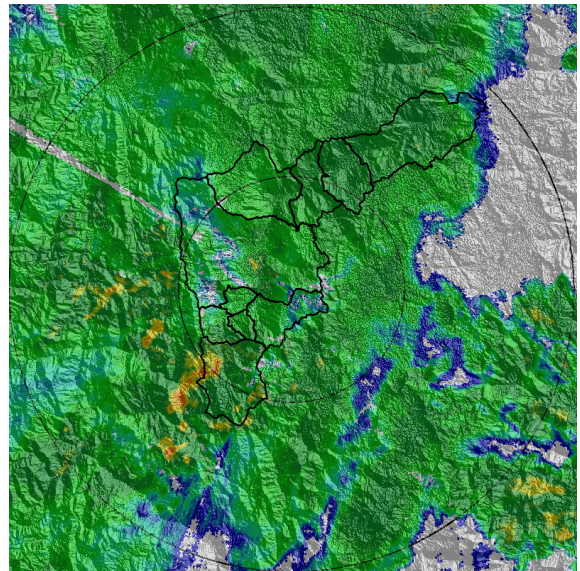

(h) 2018-09-15 22:46

Teléfono: (+57 4) 4341987 | Dirección Calle 50 71 - 147 Medellín - Colombia

Con el apoyo de:

Un proyecto de:

Alcaldía de Medellín