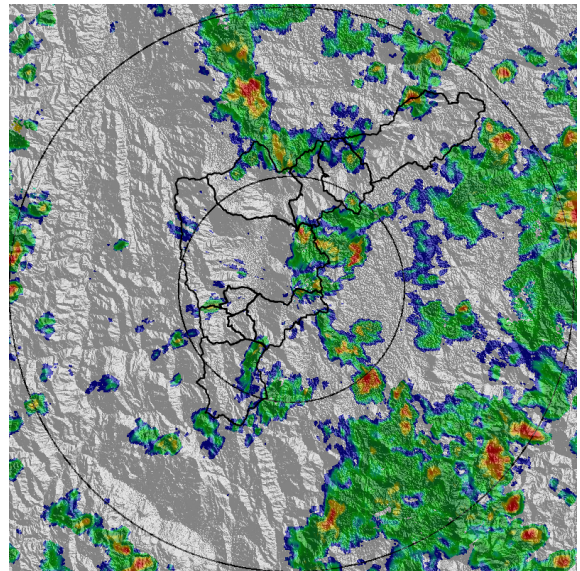

(b) 2018-09-15 11:56