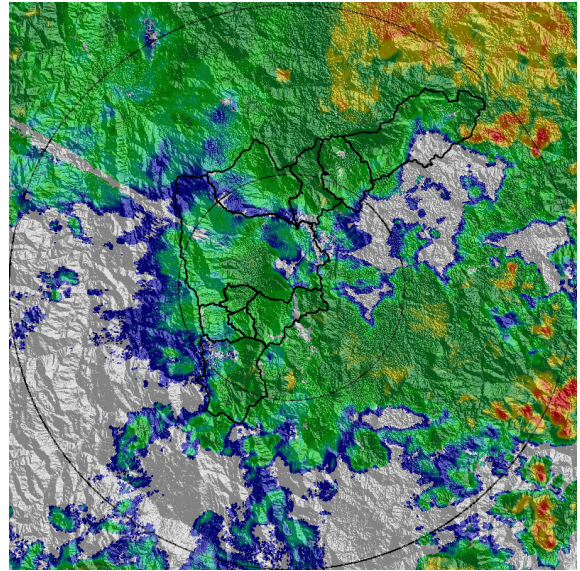

(f) 2018-09-15 19:44