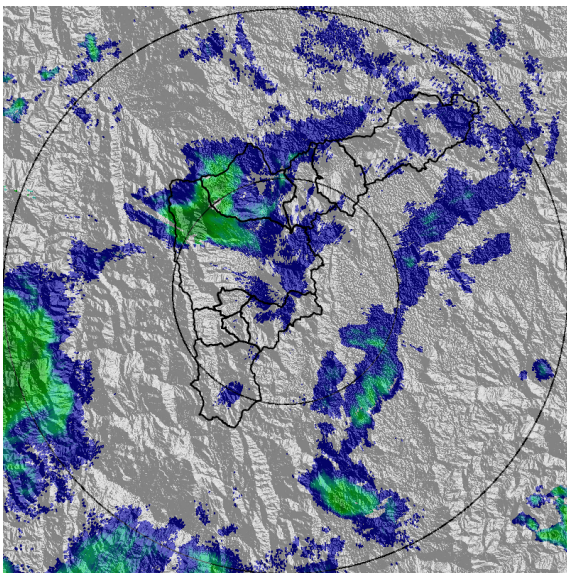

(k) 2018-09-16 07:15