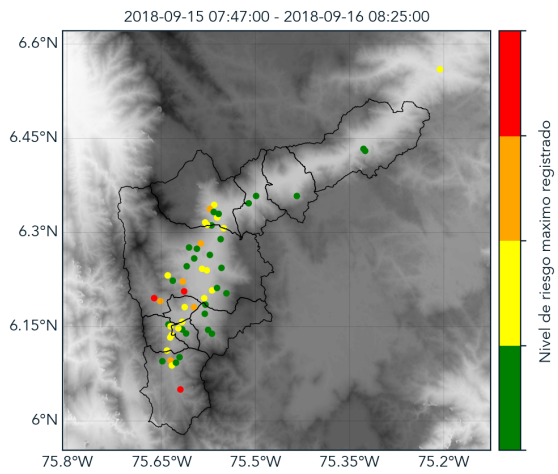

RESUMEN REDES DE MONITOREO

FECHA: 2018-09-15

EVENTO N: 1496

(w) Boletin Precipitacion

(x) Boletin Nivel

Elaborado por: María Fernanda Bustos - Andres Monsalve
 Área Operacional
 Sistema de Alerta Temprana
www.siatamedellin.gov.co / @siatamedellin
 Teléfono: 4341987 - 4341993