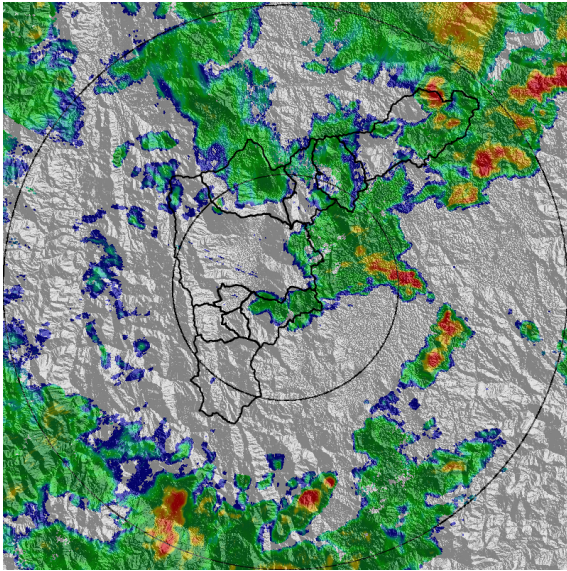

(e) 2018-09-15 17:34