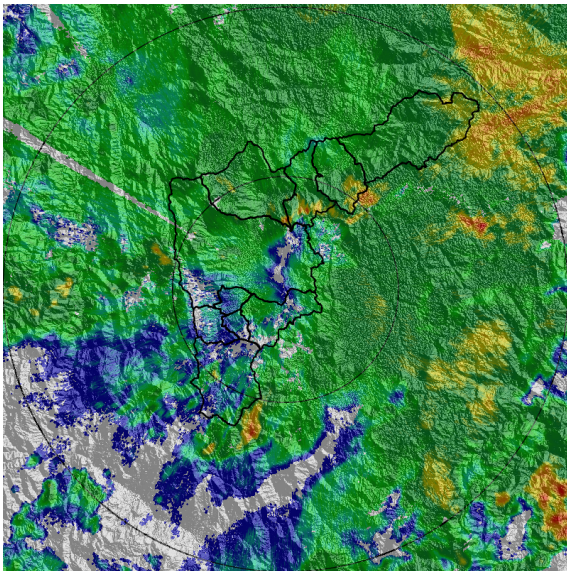

(g) 2018-09-15 21:12