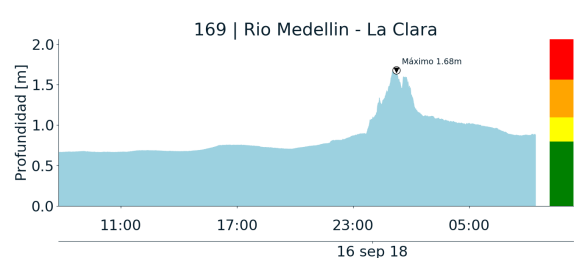

(u)

(v)

Teléfono: (+57 4) 4341987 | Dirección Calle 50 71 - 147 Medellín - Colombia

Con el apoyo de:

Un proyecto de:

Alcaldía de Medellín