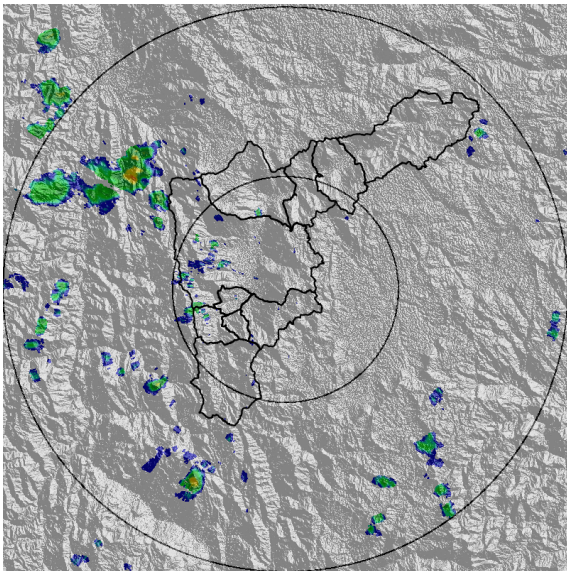

IMÁGENES DEL RADAR METEOROLÓGICO

FECHA: 2018-09-15

EVENTO N: 1496

(a) 2018-09-15 09:00