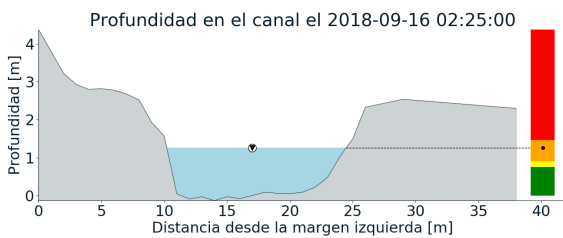

(u)

Teléfono: (+57 4) 4341987 | Dirección Calle 50 71 - 147 Medellín - Colombia

Con el apoyo de:

Un proyecto de:

Alcaldía de Medellín