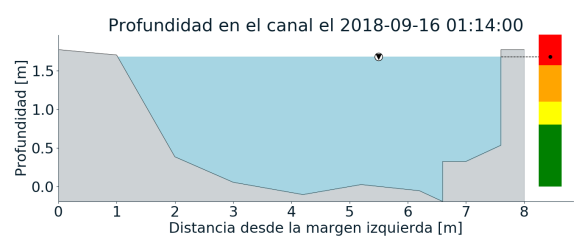

(v)

Teléfono: (+57 4) 4341987 | Dirección Calle 50 71 - 147 Medellín - Colombia

Con el apoyo de:

Un proyecto de:

Alcaldía de Medellín