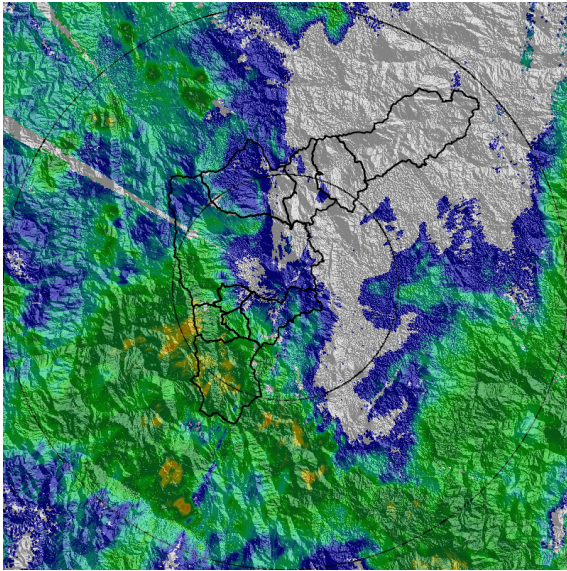

(i) 2018-09-16 00:56