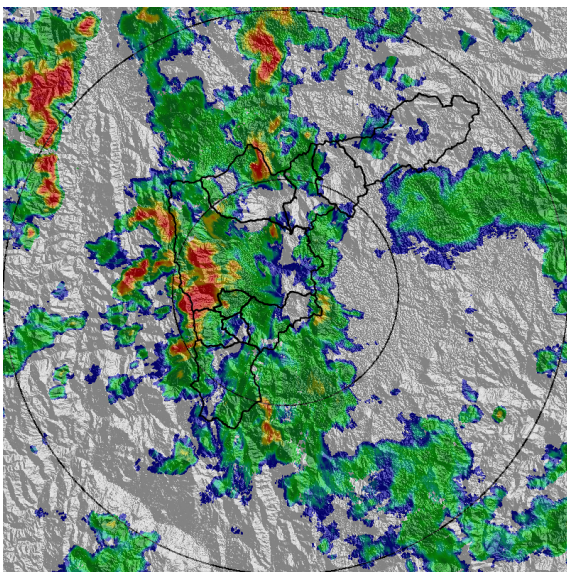

(c) 2018-09-15 13:35