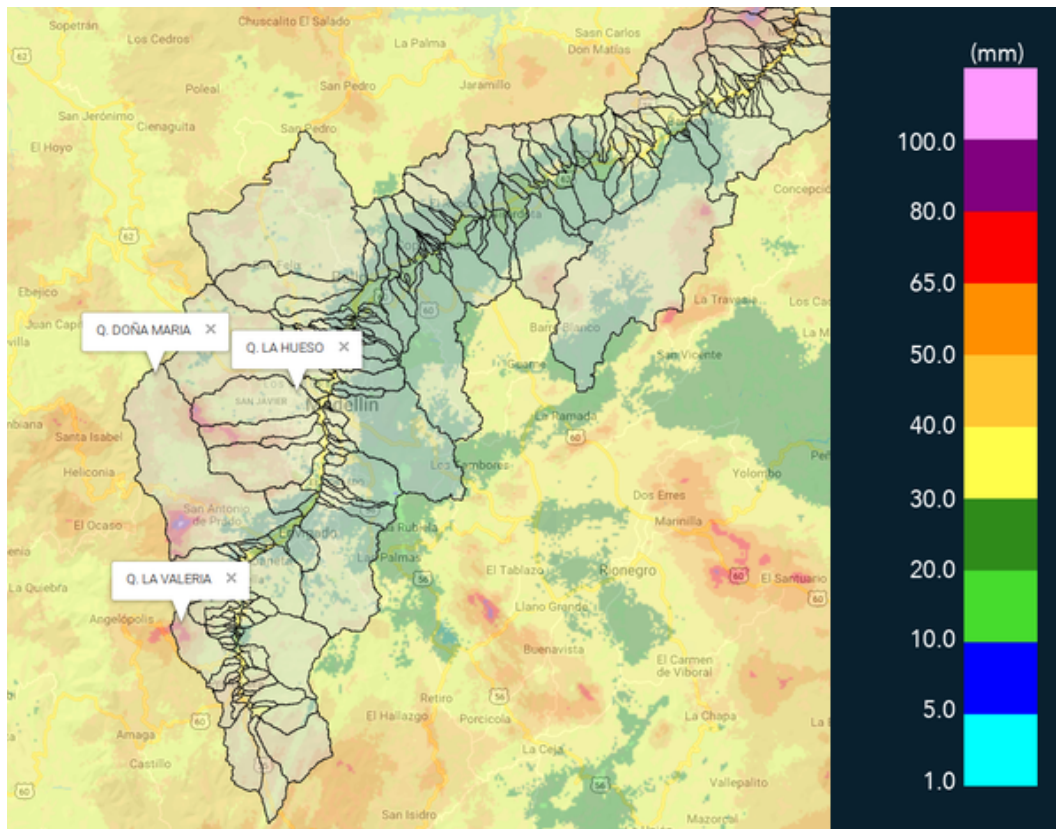

Teléfono: (+57 4) 4341987 | Dirección Calle 50 71 - 147 Medellín - Colombia

Con el apoyo de:

Un proyecto de:

Alcaldía de Medellín

MAPA ACUMULADO RADAR

FECHA: 2018-09-15

EVENTO N: 1496

Los mayores acumulados de radar se concentran en Medellín sobre las cuencas de las quebradas Doña María, La Valeria, La Picacha y La Hueso, con valores entre 65 y 100 mm.

(m) Mapa de acumulados de lluvia radar durante el evento

Teléfono: (+57 4) 4341987 | Dirección Calle 50 71 - 147 Medellín - Colombia

Con el apoyo de:

Un proyecto de:

Alcaldía de Medellín

MAPA DESCARGAS ELÉCTRICAS

FECHA: 2018-09-15

EVENTO N: 1496

Se registraron 140 descargas eléctricas tipo nube-tierra, de las cuales 112 se concentraron en el municipio de Medellín

(n) Mapa de descargas eléctricas durante el evento