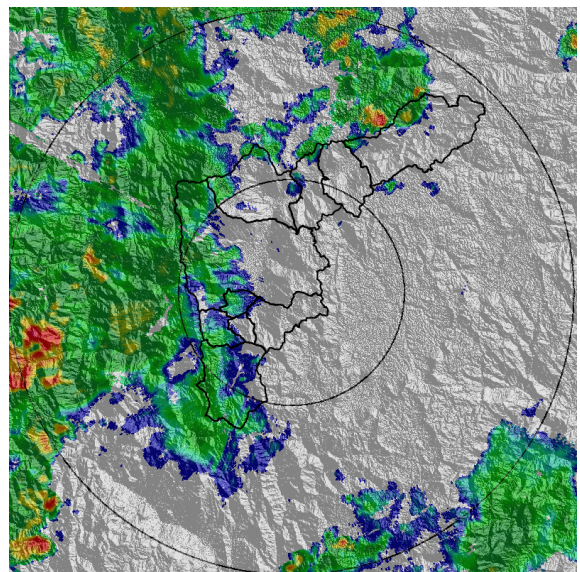

(d) 2018-09-15 15:24

Teléfono: (+57 4) 4341987 | Dirección Calle 50 71 - 147 Medellín - Colombia

Con el apoyo de:

Un proyecto de:

Alcaldía de Medellín