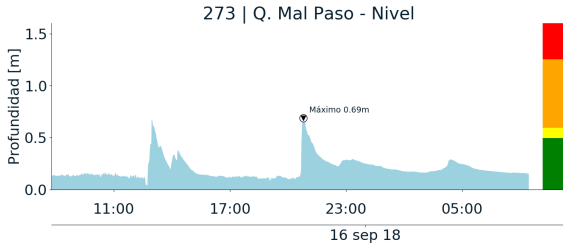

(s)

(t)

Teléfono: (+57 4) 4341987 | Dirección Calle 50 71 - 147 Medellín - Colombia

Con el apoyo de:

Un proyecto de:

Alcaldía de Medellín