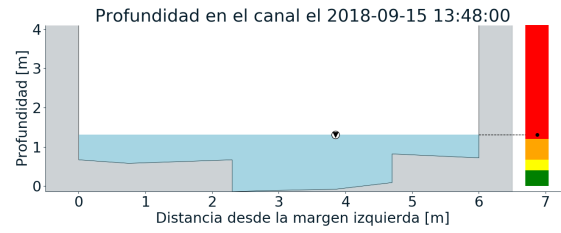

(t)

Teléfono: (+57 4) 4341987 | Dirección Calle 50 71 - 147 Medellín - Colombia

Con el apoyo de:

Un proyecto de:

Alcaldía de Medellín