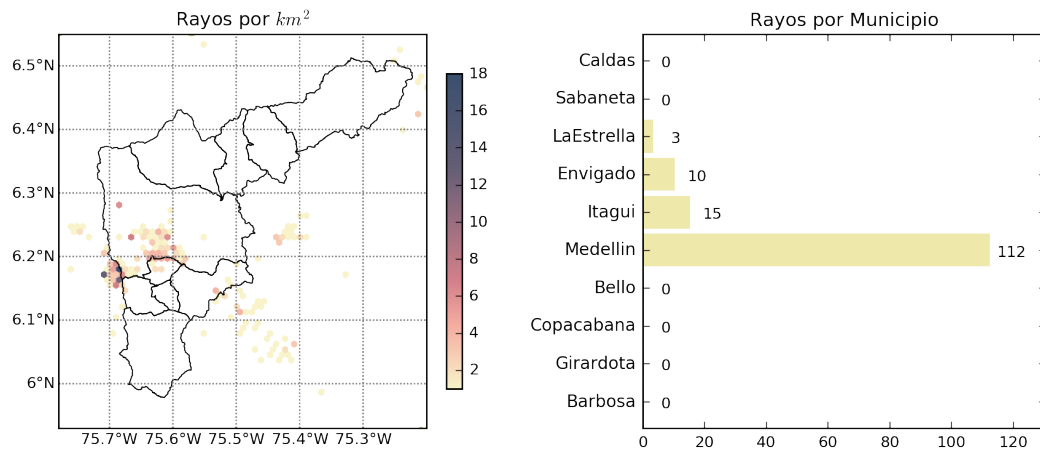

Teléfono: (+57 4) 4341987 | Dirección Calle 50 71 - 147 Medellín - Colombia

Con el apoyo de:

Un proyecto de:

Alcaldía de Medellín

MAPA ACUMULADO RADAR

FECHA: 2018-09-15

EVENTO N: 1496

Los mayores acumulados de radar se concentran en Medellín sobre las cuencas de las quebradas Doña María, La Valeria, La Picacha y La Hueso, con valores entre 65 y 100 mm.

(m) Mapa de acumulados de lluvia radar durante el evento

Teléfono: (+57 4) 4341987 | Dirección Calle 50 71 - 147 Medellín - Colombia

Con el apoyo de:

Un proyecto de:

Alcaldía de Medellín

MAPA DESCARGAS ELÉCTRICAS

FECHA: 2018-09-15

EVENTO N: 1496

Se registraron 140 descargas eléctricas tipo nube-tierra, de las cuales 112 se concentraron en el municipio de Medellín

(n) Mapa de descargas eléctricas durante el evento

RESUMEN DE REGISTROS DE NIVEL				
Estación	Ubicación	Pico de la hidrografa [m]	Fecha y Hora	Máximo nivel de riesgo alcanzado
326. Q. la guayabala	Medellin	1.31	2018-09-15 13:48:00	Rojo
169. Rio Medellin - La Clara	Caldas	1.68	2018-09-16 01:14:00	Rojo
317. Q. Avelina - Hato Viejo	Bello	1.09	2018-09-15 20:46:00	Naranja
273. Q. Mal Paso - Nivel	Medellin	0.69	2018-09-15 20:48:00	Naranja
236. Q. Dona Maria	Itagui - Santa Maria No. 2	1.25	2018-09-15 15:22:00	Naranja
106. 3 Aguas - Nivel	Caldas	1.26	2018-09-16 02:25:00	Naranja
92. Altavista	Medellin	1.33	2018-09-15 13:39:00	Naranja
247. Q. El Tablazo - Nivel	Itagui - El Progreso	0.84	2018-09-15 13:55:00	Amarillo