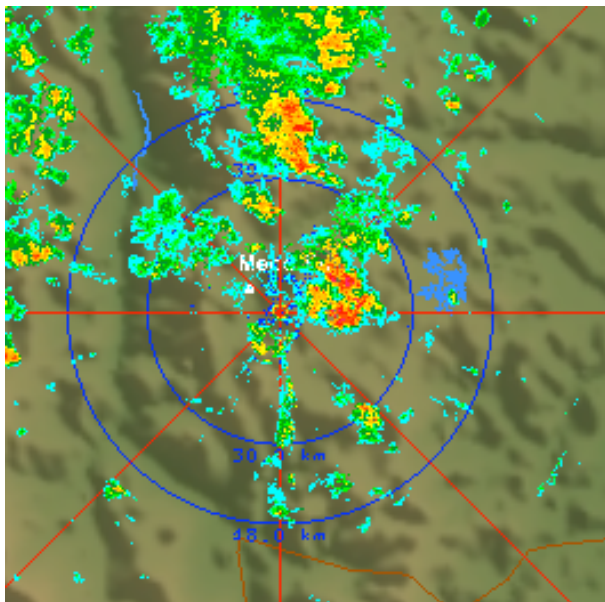

Evolución del evento: Imágenes Reflectividad Filtrada

Hora: 14:30

Hora: 15:00

Hora: 15:15

Hora: 15:45

Recorrido del evento en el Valle de Aburrá

Elaborado por: Julián Sepúlveda