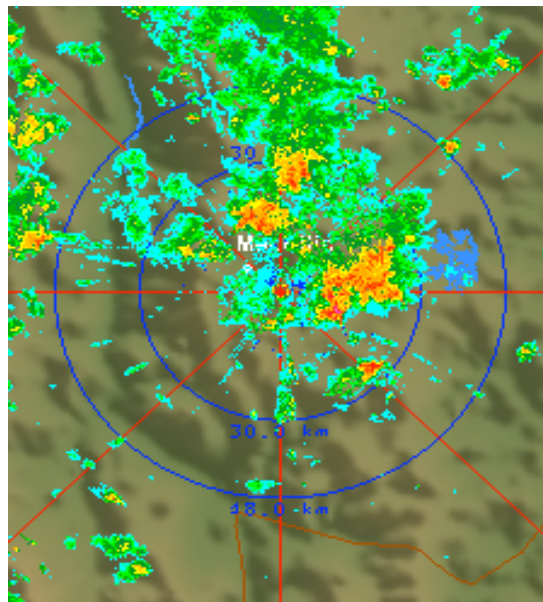

Evolución del evento: Imágenes Reflectividad Filtrada

Hora: 14:30

Hora: 15:00

Hora: 15:15

Hora: 15:45

Recorrido del evento en el Valle de Aburrá

Elaborado por: Julián Sepúlveda