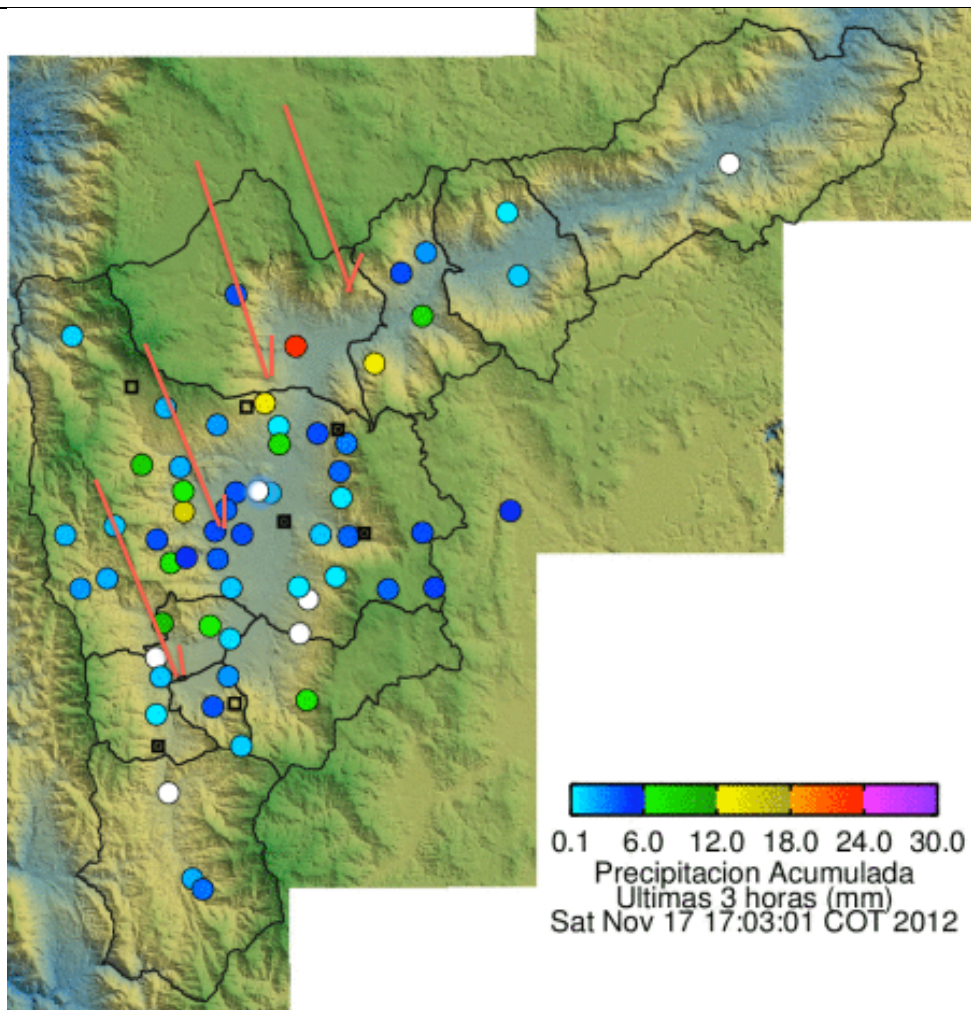

Evolución del evento: Imágenes Reflectividad Filtrada

Hora: 14:30

Hora: 15:00

Hora: 15:15

Hora: 15:45

Recorrido del evento en el Valle de Aburrá

Elaborado por: Julián Sepúlveda