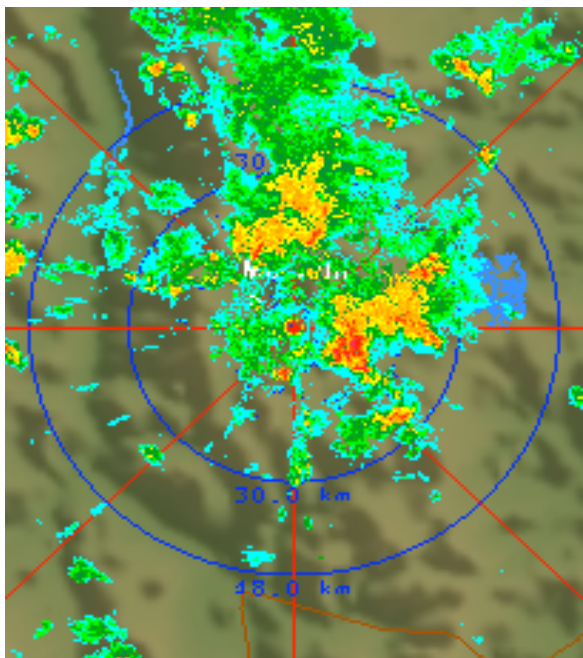

Evolución del evento: Imágenes Reflectividad Filtrada

Hora: 14:30

Hora: 15:00

Hora: 15:15

Hora: 15:45

Recorrido del evento en el Valle de Aburrá

Elaborado por: Julián Sepúlveda