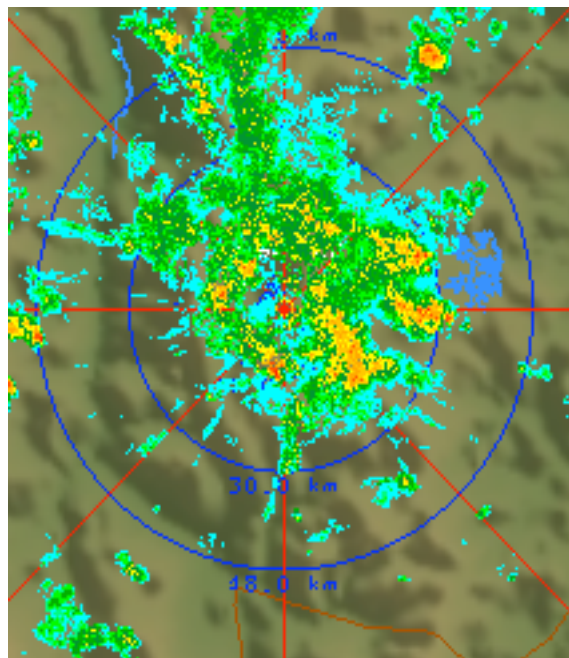

Evolución del evento: Imágenes Reflectividad Filtrada

Hora: 14:30

Hora: 15:00

Hora: 15:15

Hora: 15:45

Recorrido del evento en el Valle de Aburrá

Elaborado por: Julián Sepúlveda