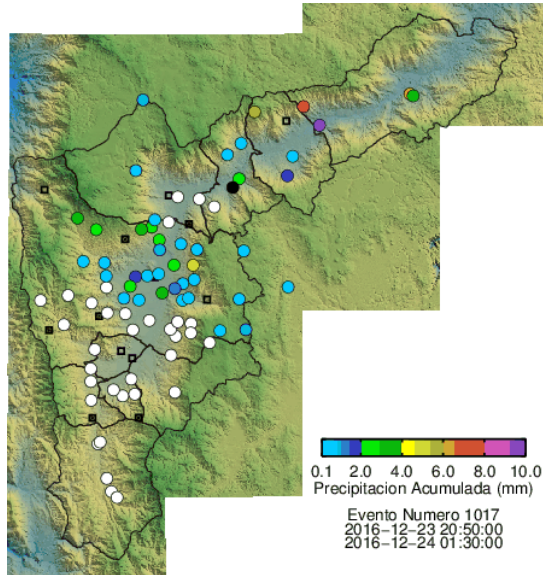

RESUMEN REDES DE MONITOREO

FECHA: 2016-12-23

EVENTO N: 1017

(a) Boletín Precipitación

Elaborado por: Juan Manuel Valencia Pineda
Área Operacional
Sistema de Alerta Temprana
www.siat.gov.co / @siatamedellin
Teléfono: 4341987 - 4341993

Con el apoyo de:

Un proyecto de:

Alcaldía de Medellín