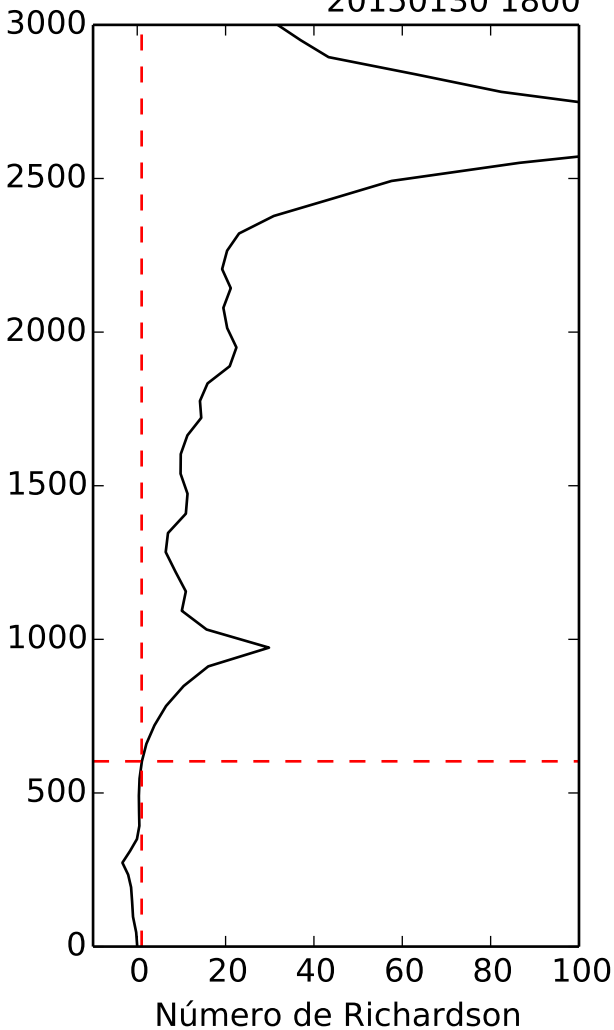

20150130 1800

-- Altura CLA = 603.0m