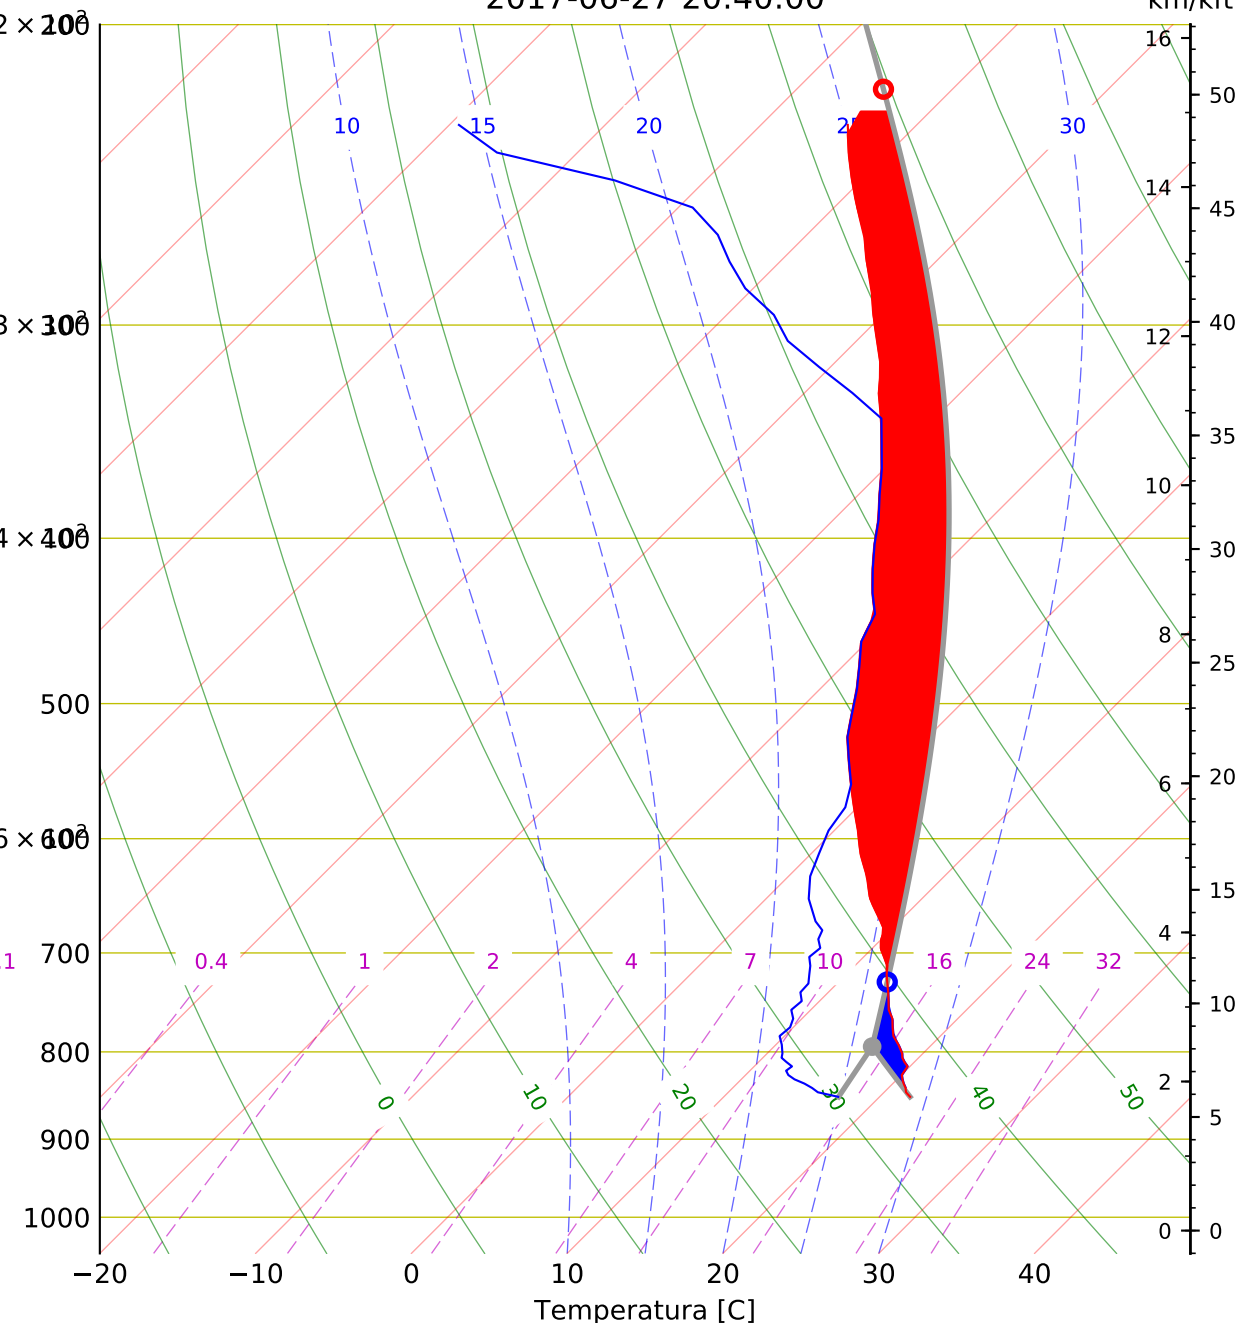

2017-06-27 20:40:00

km/kft

Parcel: SB
Ps : 850.0hPa
TCs : 22.0C
TDs : 17.3C

Plcl: 794.3hPa
Tlcl: 16.3C
Plfc: 728.0hPa
P_el: 218.2hPa
CAPE:1378.6J
CIN: 0.0J