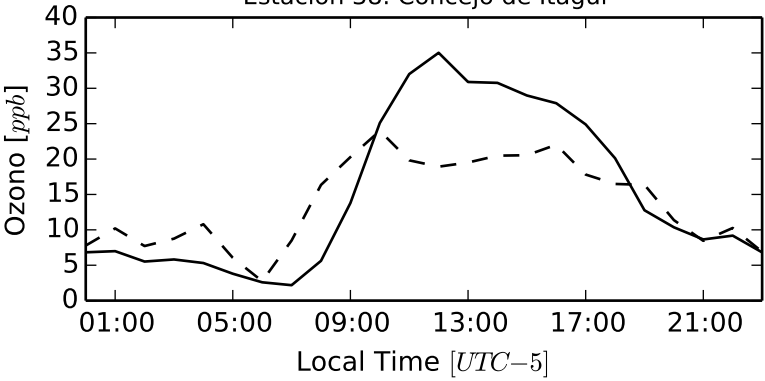

Estación 3. Est. Movil Metro Estrella

Estación 25. Unal Núcleo el Volador

Estación 31. Corporación Lasallista

Estación 37. Universidad San Buenaventura

Estacion 38. Concejo de Itagui

- 27-06-2015                      — Mediana Junio