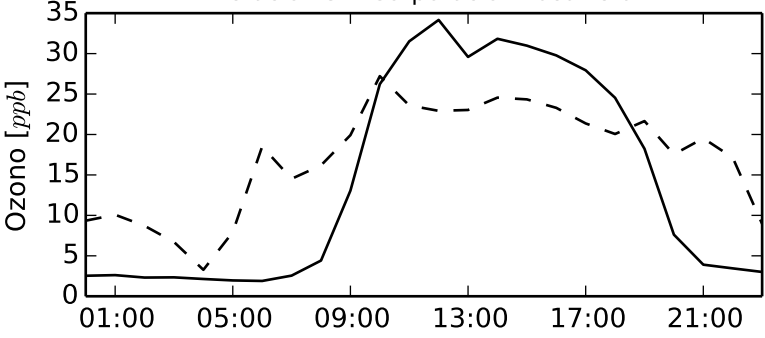

Estación 3. Est. Movil Metro Estrella

Estación 25. Unal Núcleo el Volador

Estación 31. Corporación Lasallista

Estación 37. Universidad San Buenaventura

Estacion 38. Concejo de Itagui

- 27-06-2015                      — Mediana Junio