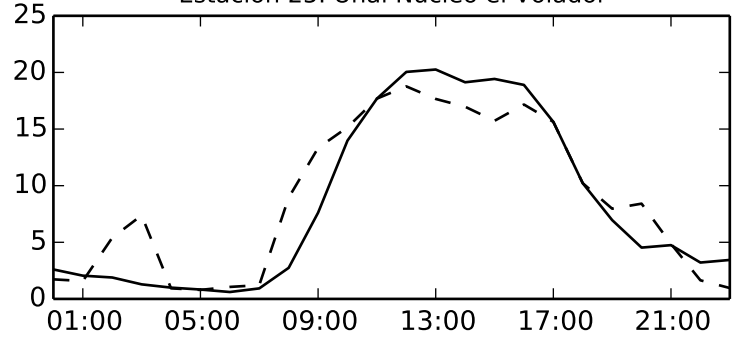

Estación 3. Est. Movil Metro Estrella

Estación 25. Unal Núcleo el Volador

Estación 31. Corporación Lasallista

Estación 37. Universidad San Buenaventura

Estacion 38. Concejo de Itagui

- 27-06-2015                      — Mediana Junio