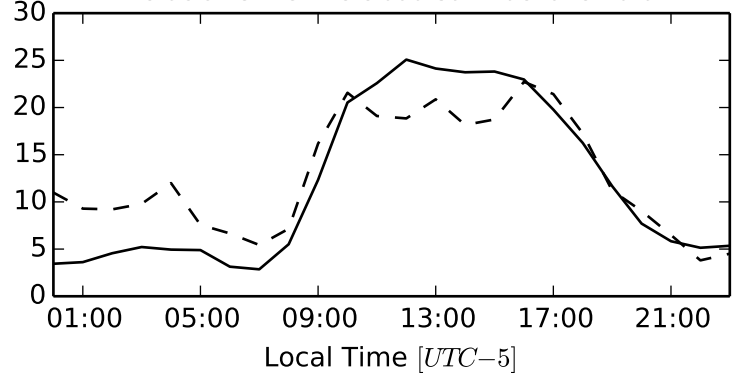

Estación 3. Est. Movil Metro Estrella

Estación 25. Unal Núcleo el Volador

Estación 31. Corporación Lasallista

Estación 37. Universidad San Buenaventura

Estacion 38. Concejo de Itagui

- 27-06-2015                      — Mediana Junio