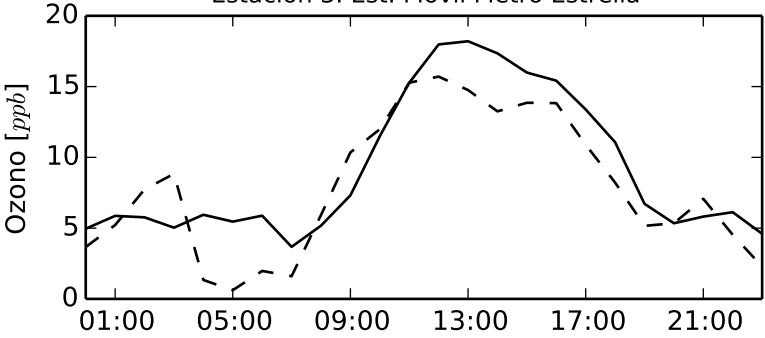

Estación 3. Est. Movil Metro Estrella

Estación 25. Unal Núcleo el Volador

Estación 31. Corporación Lasallista

Estación 37. Universidad San Buenaventura

Estacion 38. Concejo de Itagui

- 27-06-2015                      — Mediana Junio