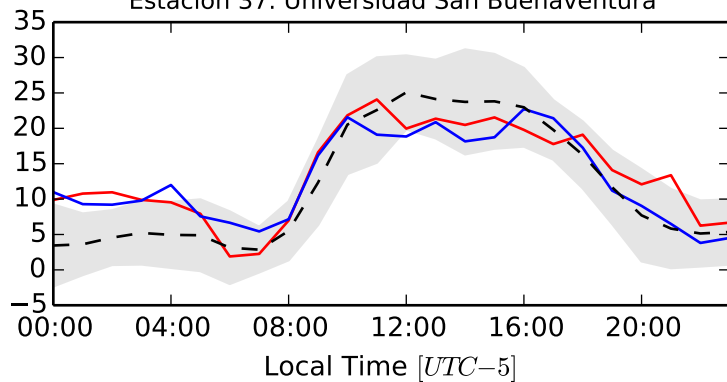

Estación 3. Est. Movil Metro Estrella

Estación 25. Unal Núcleo el Volador

Estación 31. Corporación Lasallista

Estación 37. Universidad San Buenaventura

Estacion 38. Concejo de Itagui