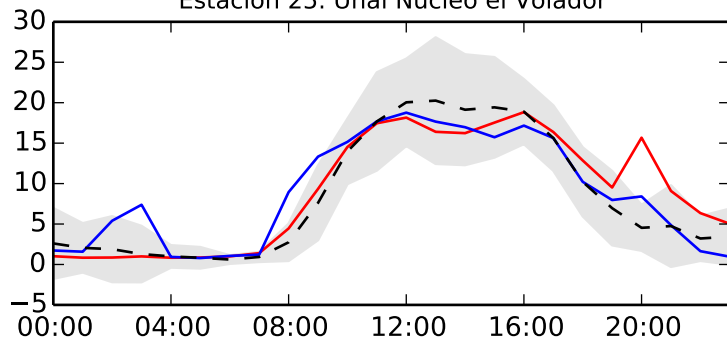

Estación 3. Est. Movil Metro Estrella

Estación 25. Unal Núcleo el Volador

Estación 31. Corporación Lasallista

Estación 37. Universidad San Buenaventura

Estacion 38. Concejo de Itagui