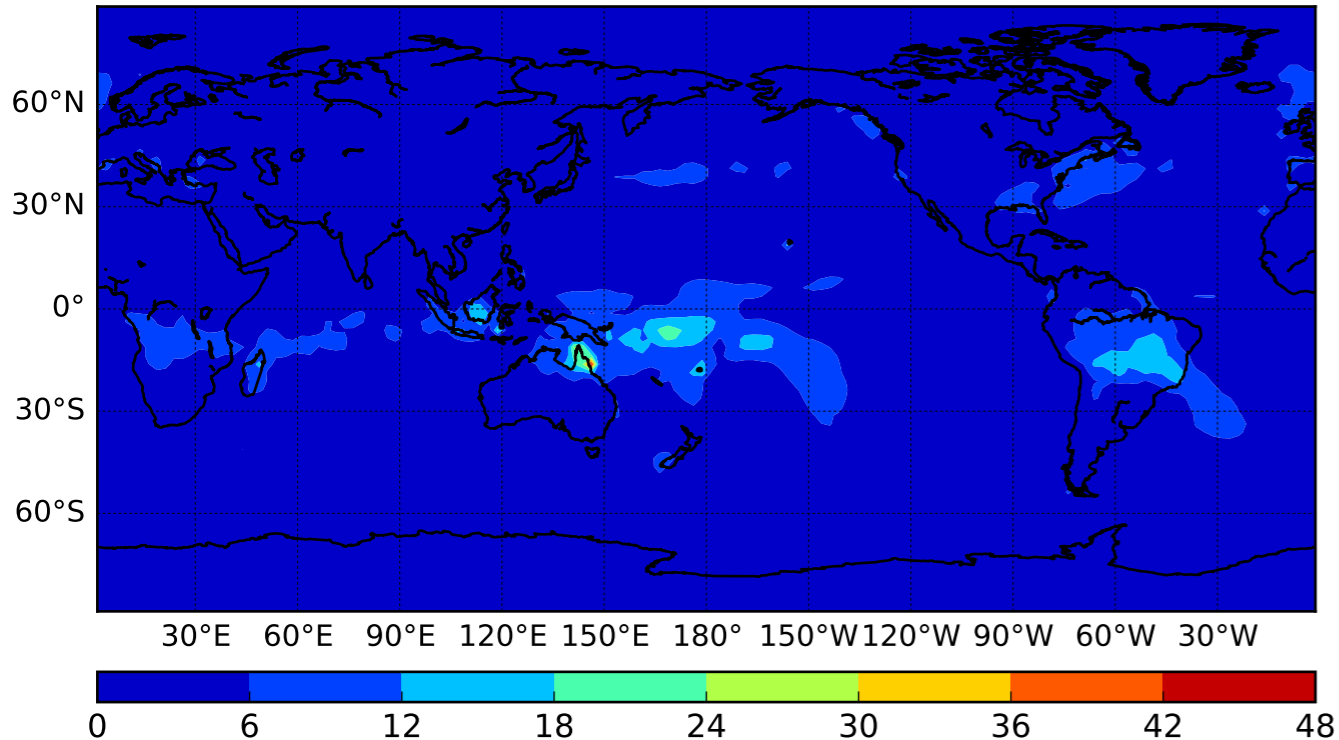

GPCP Precipitación
Precipitación (mm/día) 1979/01

GPCP Precipitación
Precipitación (mm/día) 1979/11