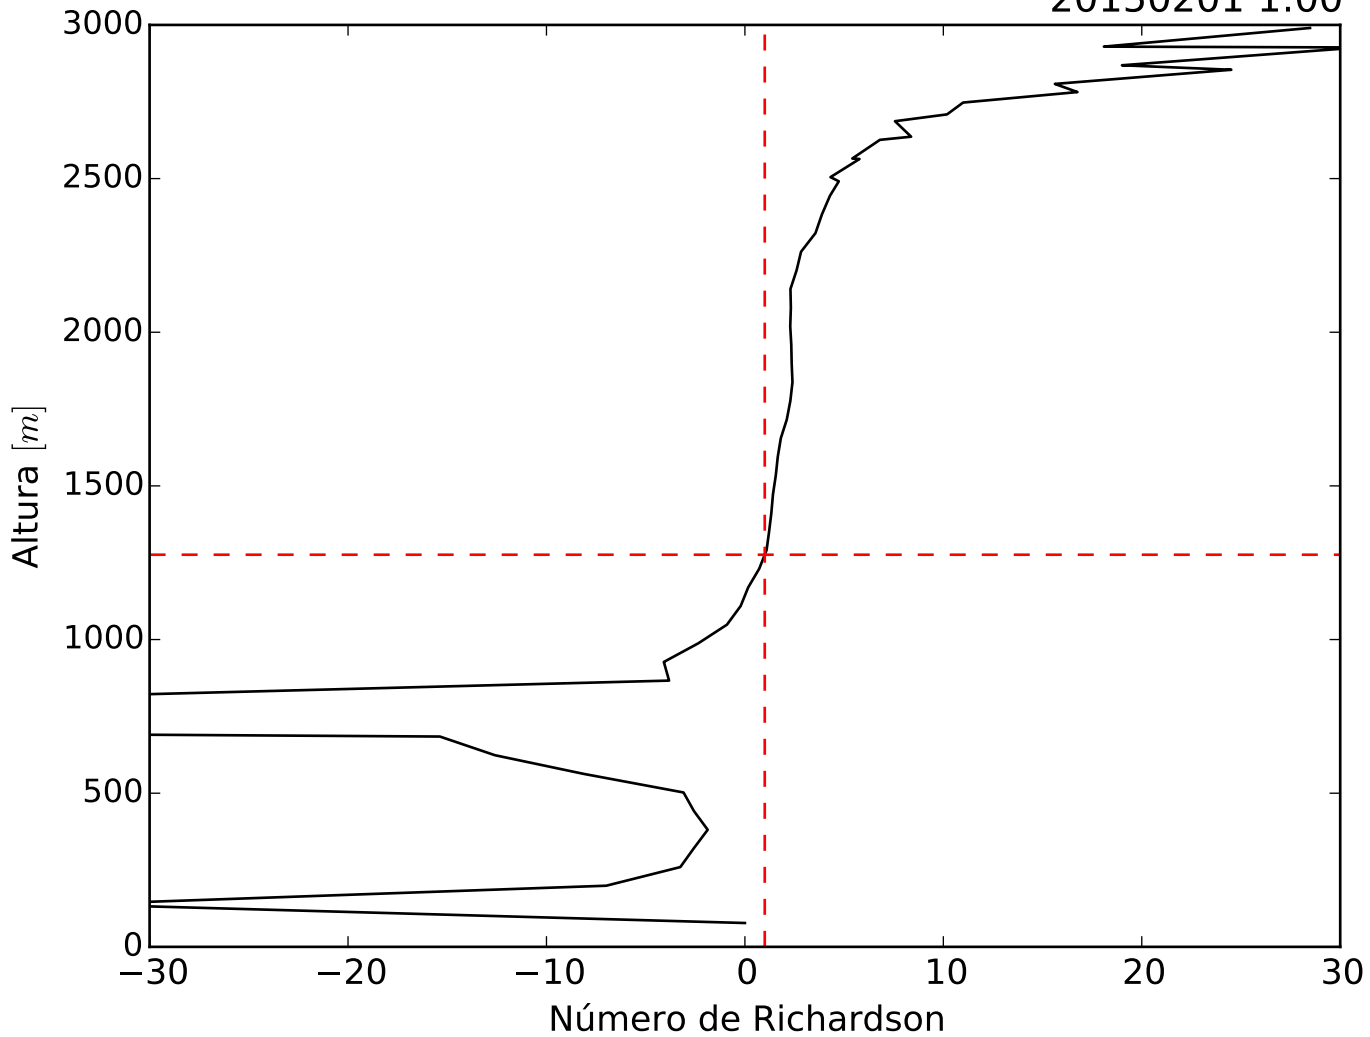

20150201 1:00

-- Altura Estimada = 1276.0m