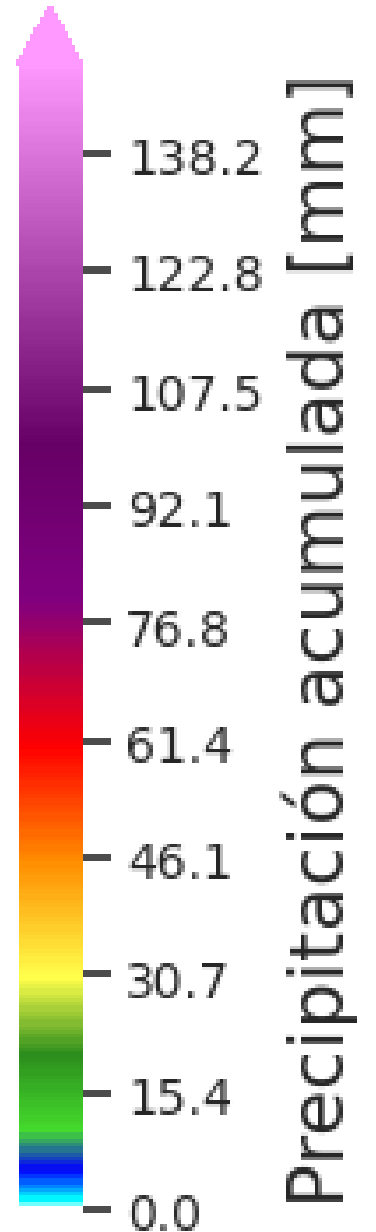

SISTEMA DE ALERTA TEMPRANA

# Acumulado de precipitación en cuenca

Acumulado de Precipitación (mm)

Últimas 3 horas

Est. 98 | Q. La Hueso - Estacion Metro Floresta  
03-sep. 09:00 - 03-sep. 12:00

@areametropol  
@siatamedellin

www.metropol.gov.co  
www.siata.gov.co