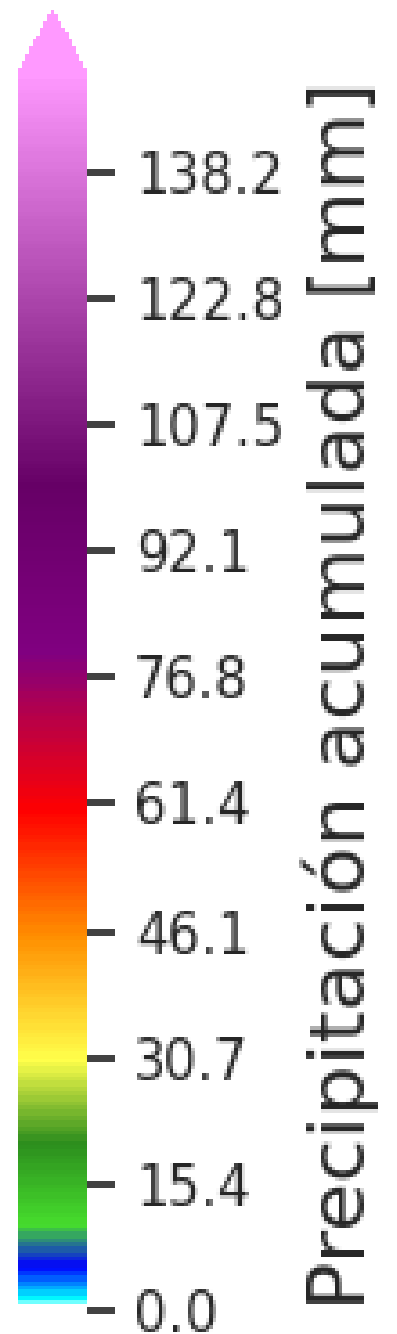

SISTEMA DE ALERTA TEMPRANA

Acumulado de precipitación en cuenca

Acumulado de Precipitación (mm)

Últimas 3 horas

Est. 96 | La Gomez
01-feb. 06:00 - 01-feb. 09:00

@areametropol
@siatamedellin

www.metropol.gov.co
www.siata.gov.co