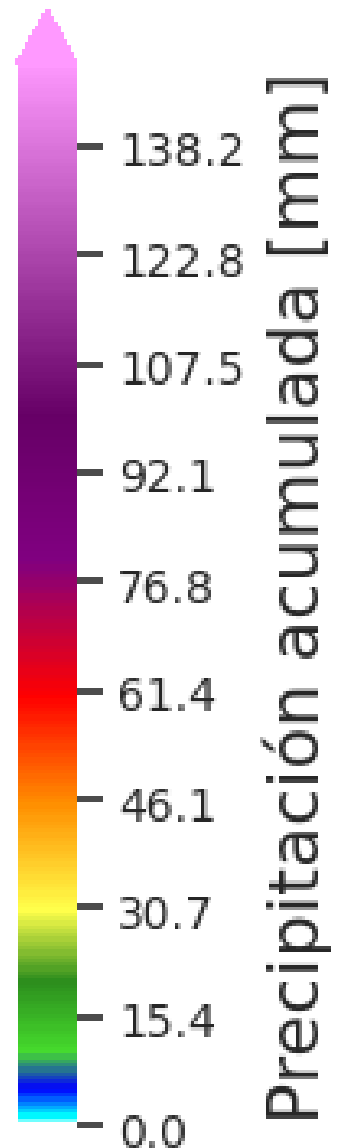

SISTEMA DE ALERTA TEMPRANA

# Acumulado de precipitación en cuenca

Acumulado de Precipitación (mm)

Últimas 3 horas

Est. 90 | Q. Dona Maria - Colegio Campestre El Encanto  
03-sep. 08:55 - 03-sep. 11:55

@areametropol  
@siatamedellin